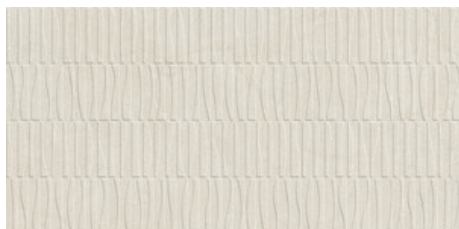

ZYRA PEARL MATE 60x120 SL RC
G.207 | MATT | Neutrale Scherben
Begradigt.

**ZYRA IVORY LAPADO MATE 60x120
SL RC**
G.209 | LAPADO MATE | Neutrale Scherben
Begradigt.

**ZYRA WHITE LAPADO MATE 60x120
SL RC**
G.209 | LAPADO MATE | Neutrale Scherben
Begradigt.

**ZYRA PEARL LAPADO MATE 60x120
SL RC**
G.209 | LAPADO MATE | Neutrale Scherben
Begradigt.

**ZYRA MULAN IVORY MATE 60x120
SL RC**
G.208 | MATT | Neutrale Scherben
Begradigt.

**ZYRA MULAN WHITE MATE 60x120
SL RC**
G.208 | MATT | Neutrale Scherben
Begradigt.