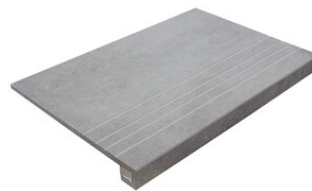

RODAPIÉ 10X120 PM
| 60X120 / 24"x48"

RODAPIÉ 10X60
| 60X120 / 24"x48"

PELDAÑO ROMO 60X120 PM
| 60X120 / 24"x48"

PELDAÑO ROMO 60X120
| 60X120 / 24"x48"

PELDAÑO ANGULO ROMO 60X120 PM
| 60X120 / 24"x48"

PELDAÑO ANGULO ROMO 60X120
| 60X120 / 24"x48"