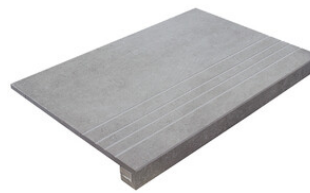

RODAPIÉ 10X120 PM
| 60X120 / 24"x48"

RODAPIÉ 10X60
| 60X120 / 24"x48"

PELDAÑO ROMO 60X120 PM
| 60X120 / 24"x48"

PELDAÑO ROMO 60X120
| 60X120 / 24"x48"

PELDAÑO ANGULO ROMO 60X120 PM
| 60X120 / 24"x48"

PELDAÑO ANGULO ROMO 60X120
| 60X120 / 24"x48"