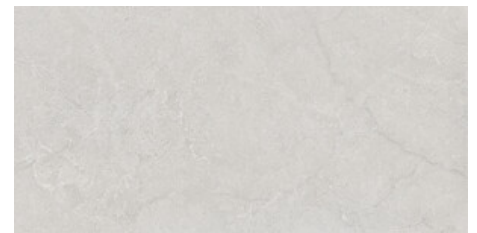

**ZYRA PEARL LAPADO MATE 60x120
SL RC**
G.209 | LAPADO MATE | Neutrale Scherben
Begradigt.