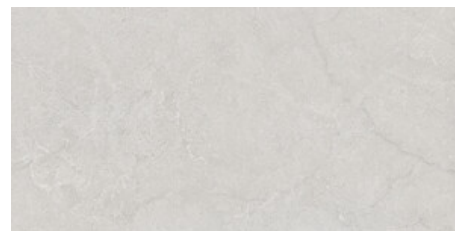

ZYRA PEARL MATE 60x120 SL RC
G.207 | MATT | Neutrale Scherben
Begradigt.