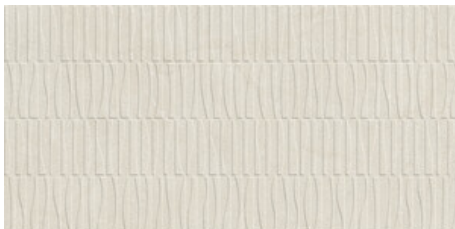

ZYRA PEARL MATE 60x120 SL RC
G.207 | MATT | Neutrale Scherben
Begradigt.

**ZYRA IVORY LAPADO MATE 60x120
SL RC**
G.209 | LAPADO MATE | Neutrale Scherben
Begradigt.

**ZYRA WHITE LAPADO MATE 60x120
SL RC**
G.209 | LAPADO MATE | Neutrale Scherben
Begradigt.

**ZYRA PEARL LAPADO MATE 60x120
SL RC**
G.209 | LAPADO MATE | Neutrale Scherben
Begradigt.

**ZYRA MULAN IVORY MATE 60x120
SL RC**
G.208 | MATT | Neutrale Scherben
Begradigt.

**ZYRA MULAN WHITE MATE 60x120
SL RC**
G.208 | MATT | Neutrale Scherben
Begradigt.