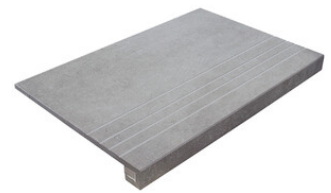

PELDAÑO GRADONE RECTO 60X120
| 60X120 / 24"x48"