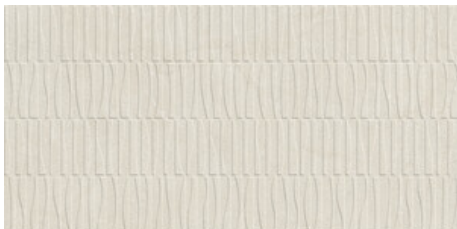

ZYRA WHITE MATE 60x120 SL RC
G.207 | MATT | Neutrale Scherben
Begradigt.

ZYRA PEARL MATE 60x120 SL RC
G.207 | MATT | Neutrale Scherben
Begradigt.

**ZYRA IVORY LAPADO MATE 60x120
SL RC**
G.209 | LAPADO MATE | Neutrale Scherben
Begradigt.

**ZYRA WHITE LAPADO MATE 60x120
SL RC**
G.209 | LAPADO MATE | Neutrale Scherben
Begradigt.

**ZYRA PEARL LAPADO MATE 60x120
SL RC**
G.209 | LAPADO MATE | Neutrale Scherben
Begradigt.

**ZYRA MULAN IVORY MATE 60x120
SL RC**
G.208 | MATT | Neutrale Scherben
Begradigt.