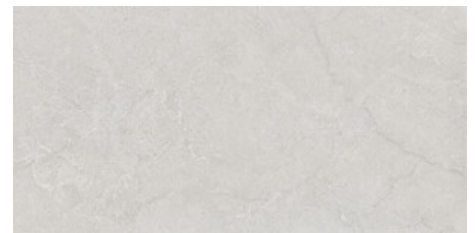

**ZYRA PEARL LAPADO MATE 60x120
SL RC**
G.209 | LAPADO MATE | Neutrale Scherben
Begradigt.