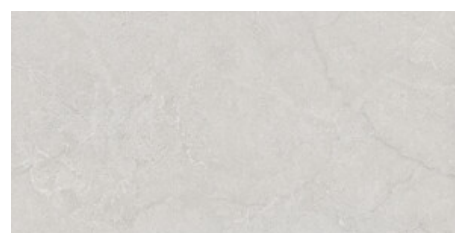

ZYRA PEARL LAPADO MATE
120x120 SL RC
G.205 | LAPADO MATE | Neutrale Scherben
Begradigt.

60x120 SI Rc / 24"x48"

ZYRA IVORY MATE 60x120 SL RC
G.207 | MATT | Neutrale Scherben
Begradigt.

ZYRA WHITE MATE 60x120 SL RC
G.207 | MATT | Neutrale Scherben
Begradigt.

ZYRA PEARL MATE 60x120 SL RC
G.207 | MATT | Neutrale Scherben
Begradigt.

**ZYRA IVORY LAPADO MATE 60x120
SL RC**
G.209 | LAPADO MATE | Neutrale Scherben
Begradigt.

**ZYRA WHITE LAPADO MATE 60x120
SL RC**
G.209 | LAPADO MATE | Neutrale Scherben
Begradigt.