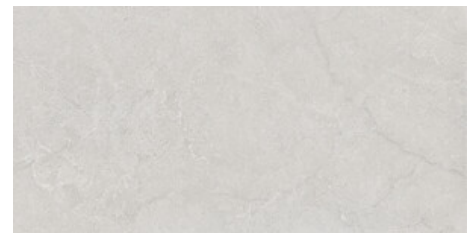

PEARL LAPADO MATE 60x120 SL RC
G.209 | LAPADO MATE | Neutrale Scherben
Begradigt.