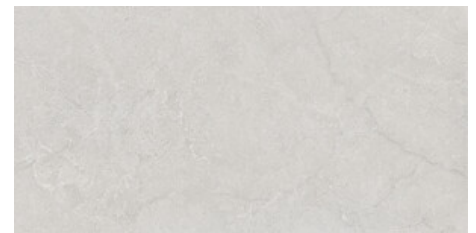

PEARL LAPADO MATE 60x120 SL RC
G.209 | LAPADO MATE | Neutrale Scherben
Begradigt.