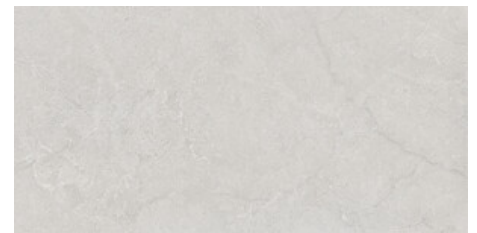

PEARL LAPADO MATE 60x120 SL RC
G.209 | LAPADO MATE | Neutrale Scherben
Begradigt.