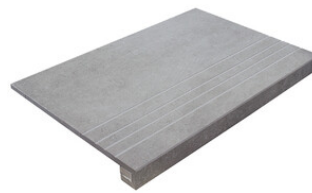

RODAPIÉ 10X60
| 60X120 / 24"x48"

PELDAÑO ROMO 60X120 PM
| 60X120 / 24"x48"

PELDAÑO ROMO 60X120
| 60X120 / 24"x48"

PELDAÑO ANGULO ROMO 60X120 PM
| 60X120 / 24"x48"

PELDAÑO ANGULO ROMO 60X120
| 60X120 / 24"x48"