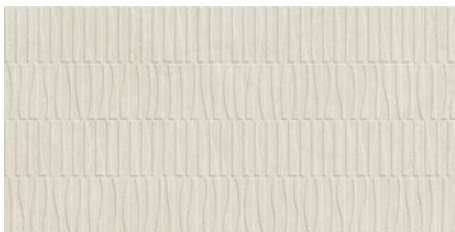

WHITE MATE 60x120 SL RC
G.207 | MATT | Neutrale Scherben
Begradigt.

PEARL MATE 60x120 SL RC
G.207 | MATT | Neutrale Scherben
Begradigt.

IVORY LAPADO MATE 60x120 SL RC
G.209 | LAPADO MATE | Neutrale Scherben
Begradigt.

WHITE LAPADO MATE 60x120 SL RC
G.209 | LAPADO MATE | Neutrale Scherben
Begradigt.

PEARL LAPADO MATE 60x120 SL RC
G.209 | LAPADO MATE | Neutrale Scherben
Begradigt.

MULAN IVORY MATE 60x120 SL RC
G.208 | MATT | Neutrale Scherben
Begradigt.