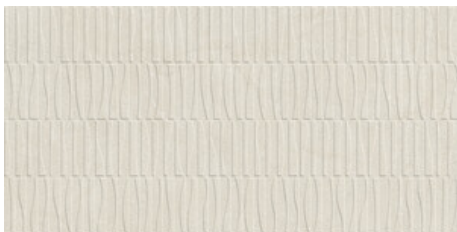

WHITE MATE 60x120 SL RC
G.207 | MATT | Neutrale Scherben
Begradigt.

PEARL MATE 60x120 SL RC
G.207 | MATT | Neutrale Scherben
Begradigt.

IVORY LAPADO MATE 60x120 SL RC
G.209 | LAPADO MATE | Neutrale Scherben
Begradigt.

WHITE LAPADO MATE 60x120 SL RC
G.209 | LAPADO MATE | Neutrale Scherben
Begradigt.

PEARL LAPADO MATE 60x120 SL RC
G.209 | LAPADO MATE | Neutrale Scherben
Begradigt.

MULAN IVORY MATE 60x120 SL RC
G.208 | MATT | Neutrale Scherben
Begradigt.