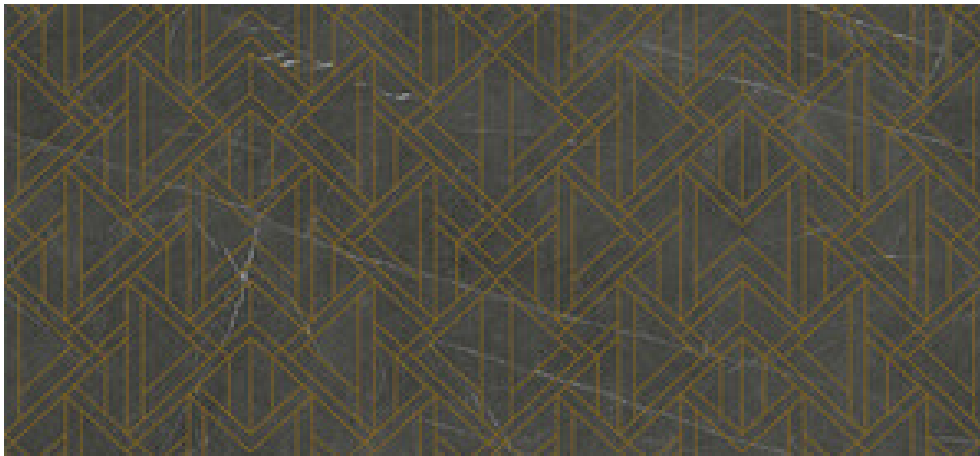

Serie **Xlife Art**

120x260 RC / 48"x103"

120x260 Rc / 48"x103"

XLIFE ART EXOTIC DIAMOND GOLD
PULIDO 120X260 RC
SP2600 | Poliert |
Begradigt.

XLIFE ART EXOTIC MARQUINA
PULIDO 120X260 RC
SP2600 | Poliert |
Begradigt.

XLIFE ART EXOTIC STATALE
BLACK MATE 120X260 RC
SP2600 | MATT |
Begradigt.

XLIFE ART EXOTIC STATUARIO
PULIDO 120X260 RC
SP2600 | Poliirt |
Begradigt.

XLIFE ART JUNGLE WHITE MATE
120X260 RC
SP2500 | MATT |
Begradigt.

XLIFE ART POP LINE WHITE MATE
120X260 RC
SP2500 | MATT |
Begradigt.

XLIFE ART START DIAMOND GOLD
PULIDO 120X260 RC
SP2600 | Poliert |
Begradigt.

XLIFE ART START MARQUINA
PULIDO 120X260 RC
SP2600 | Poliert |
Begradigt.