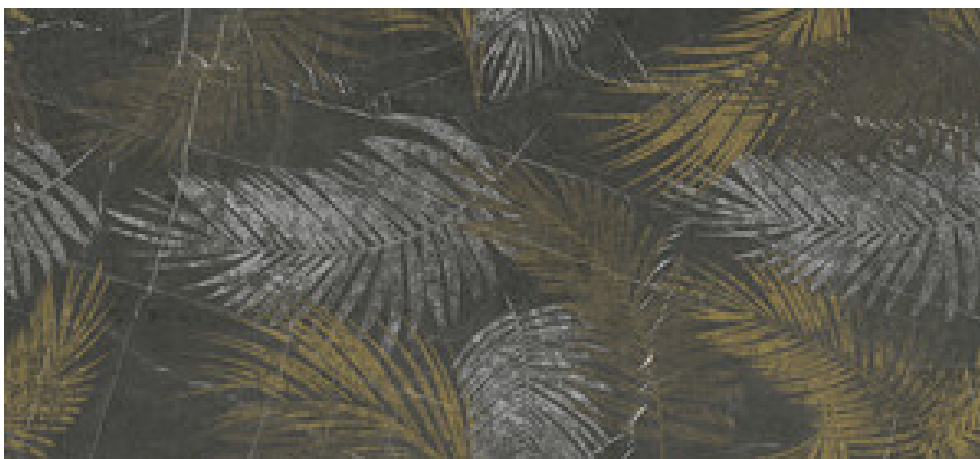

Serie **Xlife Art**

120x260 RC / 48"x103"

120x260 Rc / 48"x103"

XLIFE ART EXOTIC DIAMOND GOLD
PULIDO 120X260 RC
SP2600 | Poliert |
Begradigt.

XLIFE ART EXOTIC MARQUINA
PULIDO 120X260 RC
SP2600 | Poliert |
Begradigt.

XLIFE ART EXOTIC STATALE
BLACK MATE 120X260 RC
SP2600 | MATT |
Begradigt.

XLIFE ART EXOTIC STATUARIO
PULIDO 120X260 RC
SP2600 | Poliirt |
Begradigt.

XLIFE ART JUNGLE WHITE MATE
120X260 RC
SP2500 | MATT |
Begradigt.

XLIFE ART POP LINE WHITE MATE
120X260 RC
SP2500 | MATT |
Begradigt.

XLIFE ART START DIAMOND GOLD
PULIDO 120X260 RC
SP2600 | Poliert |
Begradigt.

XLIFE ART START MARQUINA
PULIDO 120X260 RC
SP2600 | Poliert |
Begradigt.