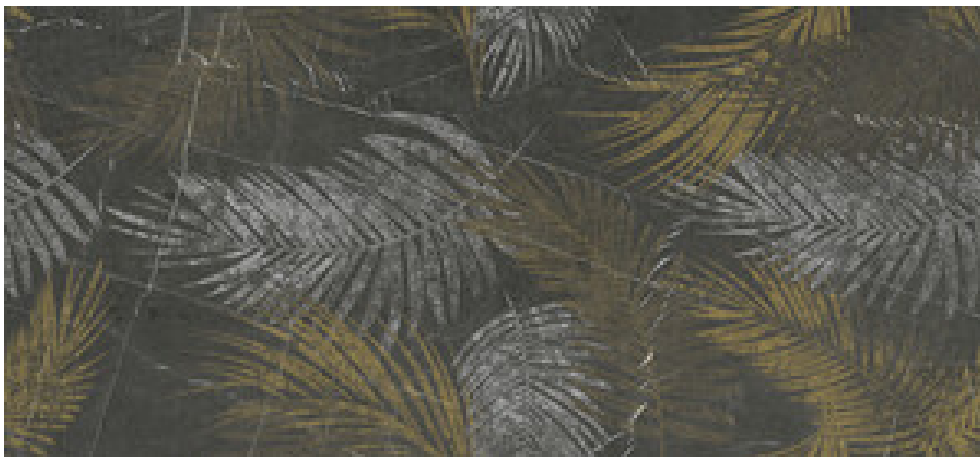

Serie **Xlife Art**

120x260 RC / 48"x103"

120x260 Rc / 48"x103"

XLIFE ART EXOTIC DIAMOND GOLD
PULIDO 120X260 RC
SP2600 | Poliert |
Begradigt.

XLIFE ART EXOTIC MARQUINA
PULIDO 120X260 RC
SP2600 | Poliert |
Begradigt.

XLIFE ART EXOTIC STATALE
BLACK MATE 120X260 RC
SP2600 | MATT |
Begradigt.

XLIFE ART EXOTIC STATUARIO
PULIDO 120X260 RC
SP2600 | Poliert |
Begradigt.

XLIFE ART JUNGLE WHITE MATE
120X260 RC
SP2500 | MATT |
Begradigt.

XLIFE ART POP LINE WHITE MATE
120X260 RC
SP2500 | MATT |
Begradigt.

XLIFE ART START DIAMOND GOLD
PULIDO 120X260 RC
SP2600 | Poliert |
Begradigt.

XLIFE ART START MARQUINA
PULIDO 120X260 RC
SP2600 | Poliert |
Begradigt.