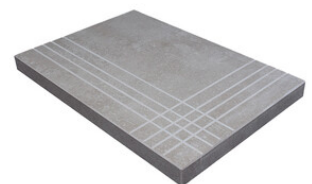

PELDAÑO ANGULO GRADONE RECTO 22,5X90
| 22.5X90 / 9"x36"