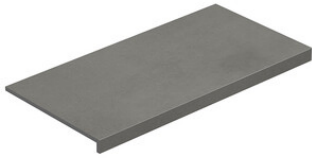

SIMPLE STEP MAT
| 30X120 / 12"x48"