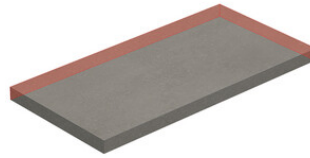

PELDAÑO ANGULO GRADONE RECTO 30X120
| 30X120 / 12"x48"

PELDAÑO ANGULO GRADONE RECTO 22,5X90
| 22,5X90 / 9"x36"

SIMPLE STEP MAT
| 30X120 / 12"x48"

SIMPLE STEP MAT. FULL
| 30X120 / 12"x48"

SIMPLE STEP MAT LEFT
| 30X120 / 12"x48"

SIMPLE STEP MAT RIGHT
| 30X120 / 12"x48"

Fotogallerie

Die dargestellten Ergebnisse stellen eine grobe Annäherung dar. Dieses Dokument stellt kein Vertragsverhältnis dar. Um Bestellungen aufzugeben oder die Produktverfügbarkeit zu prüfen, wenden Sie sich bitte an das Unternehmen.