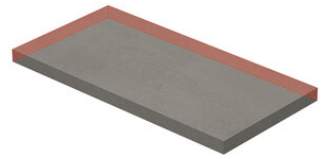

PELDAÑO ANGULO GRADONE RECTO 23X120
| 23X120 / 9"x48"

PELDAÑO ANGULO GRADONE RECTO 30X120
| 30X120 / 12"x48"

PELDAÑO ANGULO GRADONE RECTO 22,5X90
| 22.5X90 / 9"x36"

Step

SIMPLE STEP MAT
| 30X120 / 12"x48"

SIMPLE STEP MAT. FULL
| 30X120 / 12"x48"

SIMPLE STEP MAT LEFT
| 30X120 / 12"x48"

SIMPLE STEP MAT RIGHT
| 30X120 / 12"x48"

Fotogallerie