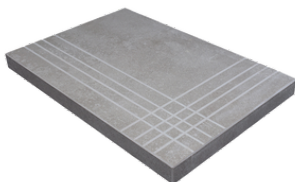

PELDAÑO ANGULO ROMO 22,5X90
| 22,5X90 / 9"x36"

PELDAÑO GRADONE RECTO 23X120
| 23X120 / 9"x48"

PELDAÑO GRADONE RECTO 30X120
| 30X120 / 12"x48"

PELDAÑO GRADONE RECTO 22,5X90
| 22,5X90 / 9"x36"

PELDAÑO ANGULO GRADONE RECTO 23X120
| 23X120 / 9"x48"

PELDAÑO ANGULO GRADONE RECTO 30X120
| 30X120 / 12"x48"

PELDAÑO ANGULO GRADONE RECTO 22,5X90
| 22,5X90 / 9"x36"

SIMPLE STEP MAT
| 30X120 / 12"x48"

SIMPLE STEP MAT. FULL
| 30X120 / 12"x48"

SIMPLE STEP MAT LEFT
| 30X120 / 12"x48"