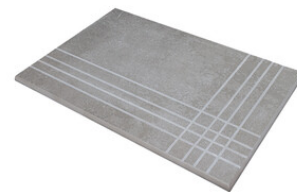

RODAPIÉ 10,8X120
| 23X120 / 9"x48"

RODAPIÉ 10X80
| 20X80 / 8"x32"

RODAPIÉ 11X90
| 22.5X90 / 9"x36"

PELDAÑO ROMO 20X120
| 20X120 / 8"x48"

PELDAÑO ROMO 23X120
| 23X120 / 9"x48"

PELDAÑO ROMO 30X120
| 30X120 / 12"x48"

PELDAÑO ROMO 22,5X90
| 22.5X90 / 9"x36"

PELDAÑO ANGULO ROMO 20X120
| 20X120 / 8"x48"

PELDAÑO ANGULO ROMO 23X120
| 23X120 / 9"x48"

PELDAÑO ANGULO ROMO 30X120
| 30X120 / 12"x48"

PELDAÑO ANGULO ROMO 22,5X90
| 22.5X90 / 9"x36"