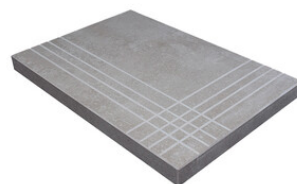

PELDAÑO ANGULO GRADONE RECTO 30X120
| 30X120 / 12"x48"