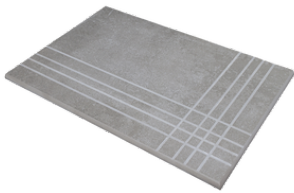

PELDAÑO ANGULO ROMO 23X120
| 23X120 / 9"x48"