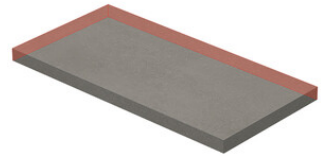

PELDAÑO ANGULO GRADONE RECTO 30X120
| 30X120 / 12"x48"

PELDAÑO ANGULO GRADONE RECTO 22,5X90
| 22,5X90 / 9"x36"

SIMPLE STEP MAT
| 30X120 / 12"x48"

SIMPLE STEP MAT. FULL
| 30X120 / 12"x48"

SIMPLE STEP MAT LEFT
| 30X120 / 12"x48"

SIMPLE STEP MAT RIGHT
| 30X120 / 12"x48"

Fotogallerie

Die dargestellten Ergebnisse stellen eine grobe Annäherung dar. Dieses Dokument stellt kein Vertragsverhältnis dar. Um Bestellungen aufzugeben oder die Produktverfügbarkeit zu prüfen, wenden Sie sich bitte an das Unternehmen.