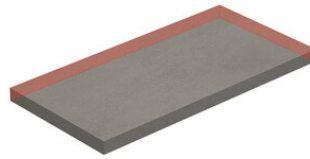

SIMPLE STEP MAT LEFT
| 30X120 / 12"x48"