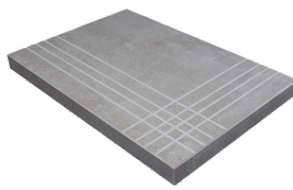

PELDAÑO ANGULO ROMO 22,5X90
| 22,5X90 / 9"x36"

PELDAÑO GRADONE RECTO 23X120
| 23X120 / 9"x48"

PELDAÑO GRADONE RECTO 30X120
| 30X120 / 12"x48"

PELDAÑO GRADONE RECTO 22,5X90
| 22,5X90 / 9"x36"

PELDAÑO ANGULO GRADONE RECTO 23X120
| 23X120 / 9"x48"

PELDAÑO ANGULO GRADONE RECTO 30X120
| 30X120 / 12"x48"

PELDAÑO ANGULO GRADONE RECTO 22,5X90
| 22,5X90 / 9"x36"

SIMPLE STEP MAT
| 30X120 / 12"x48"

SIMPLE STEP MAT. FULL
| 30X120 / 12"x48"

SIMPLE STEP MAT LEFT
| 30X120 / 12"x48"