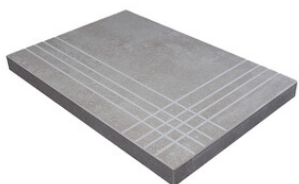

PELDAÑO GRADONE RECTO 20X120
| 20X120 / 8"x48"

PELDAÑO GRADONE RECTO 23X120
| 23X120 / 9"x48"

PELDAÑO GRADONE RECTO 30X120
| 30X120 / 12"x48"

PELDAÑO GRADONE RECTO 22,5X90
| 22.5X90 / 9"x36"

PELDAÑO ANGULO GRADONE RECTO 20X120
| 20X120 / 8"x48"