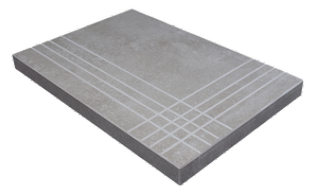

PELDAÑO ANGULO ROMO 22,5X90
| 22,5X90 / 9"x36"

PELDAÑO GRADONE RECTO 23X120
| 23X120 / 9"x48"

PELDAÑO GRADONE RECTO 30X120
| 30X120 / 12"x48"

PELDAÑO GRADONE RECTO 22,5X90
| 22,5X90 / 9"x36"

PELDAÑO ANGULO GRADONE RECTO 23X120
| 23X120 / 9"x48"

PELDAÑO ANGULO GRADONE RECTO 30X120
| 30X120 / 12"x48"

PELDAÑO ANGULO GRADONE RECTO 22,5X90
| 22,5X90 / 9"x36"

SIMPLE STEP MAT
| 30X120 / 12"x48"

SIMPLE STEP MAT. FULL
| 30X120 / 12"x48"

SIMPLE STEP MAT LEFT
| 30X120 / 12"x48"