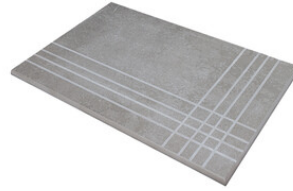

Serie **Vasey**

30x120 XS / 12"x48"

30x120 Xs / 12"x48"

VASEY MAPLE MATE 30X120 XS
G.75 | MATT | Neutrale Scherben

VASEY OAK MATE 30X120 XS
G.75 | MATT | Neutrale Scherben

Technische Stufe

Feinsteinzeug

RODAPIÉ 10X60
| 30X120 / 12"x48"

PELDAÑO ROMO 30X120
| 30X120 / 12"x48"

PELDAÑO ANGULO ROMO 30X120
| 30X120 / 12"x48"

PELDAÑO GRADONE RECTO 30X120
| 30X120 / 12"x48"

PELDAÑO ANGULO GRADONE RECTO 30X120
| 30X120 / 12"x48"

Fotogalerie