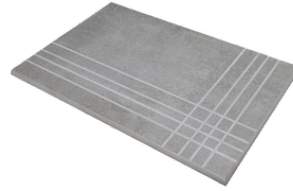

Serie **Vasey**

30x120 XS / 12"x48"

30x120 Xs / 12"x48"

VASEY MAPLE MATE 30X120 XS
G.75 | MATT | Neutrale Scherben

VASEY OAK MATE 30X120 XS
G.75 | MATT | Neutrale Scherben

Technische Stufe

Feinsteinzeug

RODAPIÉ 10X60
| 30X120 / 12"x48"

PELDAÑO ROMO 30X120
| 30X120 / 12"x48"

PELDAÑO ANGULO ROMO 30X120
| 30X120 / 12"x48"

PELDAÑO GRADONE RECTO 30X120
| 30X120 / 12"x48"

PELDAÑO ANGULO GRADONE RECTO 30X120
| 30X120 / 12"x48"

Fotogalerie