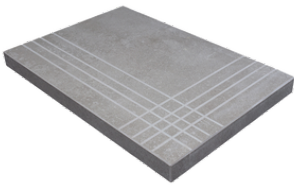

Serie **Vasey**

30x120 XS / 12"x48"

30x120 Xs / 12"x48"

VASEY MAPLE MATE 30X120 XS
G.75 | MATT | Neutrale Scherben

VASEY OAK MATE 30X120 XS
G.75 | MATT | Neutrale Scherben

Technische Stufe

Feinsteinzeug

RODAPIÉ 10X60
| 30X120 / 12"x48"

PELDAÑO ROMO 30X120
| 30X120 / 12"x48"

PELDAÑO ANGULO ROMO 30X120
| 30X120 / 12"x48"

PELDAÑO GRADONE RECTO 30X120
| 30X120 / 12"x48"

PELDAÑO ANGULO GRADONE RECTO 30X120
| 30X120 / 12"x48"

Fotogalerie