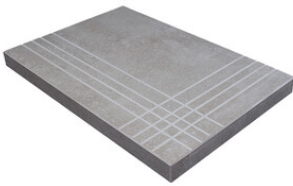

Serie **Vasey**

30x120 XS / 12"x48"

30x120 Xs / 12"x48"

VASEY MAPLE MATE 30X120 XS
G.75 | MATT | Neutrale Scherben

VASEY OAK MATE 30X120 XS
G.75 | MATT | Neutrale Scherben

Technische Stufe

Feinsteinzeug

RODAPIÉ 10X60
| 30X120 / 12"x48"

PELDAÑO ROMO 30X120
| 30X120 / 12"x48"

PELDAÑO ANGULO ROMO 30X120
| 30X120 / 12"x48"

PELDAÑO GRADONE RECTO 30X120
| 30X120 / 12"x48"

PELDAÑO ANGULO GRADONE RECTO 30X120
| 30X120 / 12"x48"

Fotogalerie