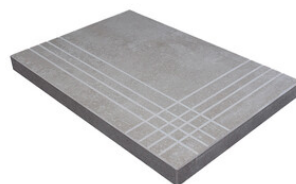

PELDAÑO ANGULO GRADONE RECTO 30X120
| 30X120 / 12"x48"