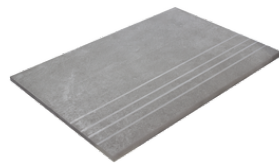

PELDAÑO ROMO 30X120
| 30X120 / 12"x48"