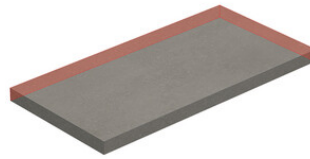

PELDAÑO ANGULO GRADONE RECTO 22,5X90
| 22.5X90 / 9"x36"

Step

SIMPLE STEP MAT
| 30X120 / 12"x48"

SIMPLE STEP MAT. FULL
| 30X120 / 12"x48"

SIMPLE STEP MAT LEFT
| 30X120 / 12"x48"

SIMPLE STEP MAT RIGHT
| 30X120 / 12"x48"