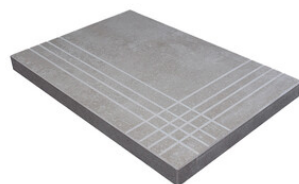

PELDAÑO ANGULO GRADONE RECTO 23X120
| 23X120 / 9"x48"