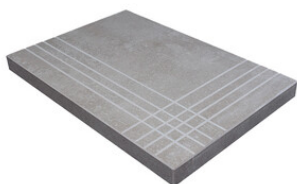

PELDAÑO ANGULO GRADONE RECTO 20X120
| 20X120 / 8"x48"