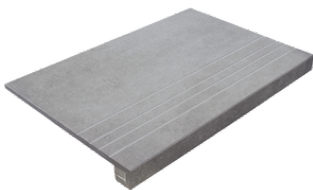

**PELDAÑO ANGULO ROMO 23X120**  
| 23X120 / 9"x48"

**PELDAÑO ANGULO ROMO 30X120**  
| 30X120 / 12"x48"

**PELDAÑO ANGULO ROMO 22,5X90**  
| 22,5X90 / 9"x36"

**PELDAÑO GRADONE RECTO 23X120**  
| 23X120 / 9"x48"