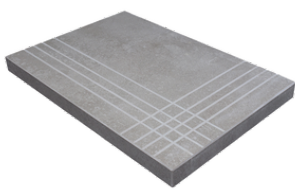

PELDAÑO ANGULO GRADONE RECTO 23X120
| 23X120 / 9"x48"