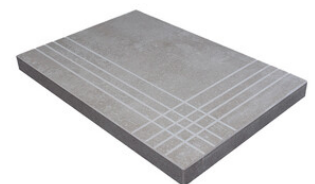

PELDAÑO GRADONE RECTO 22,5X90
| 22.5X90 / 9"x36"

PELDAÑO ANGULO GRADONE RECTO 20X120
| 20X120 / 8"x48"

PELDAÑO ANGULO GRADONE RECTO 23X120
| 23X120 / 9"x48"

PELDAÑO ANGULO GRADONE RECTO 30X120
| 30X120 / 12"x48"