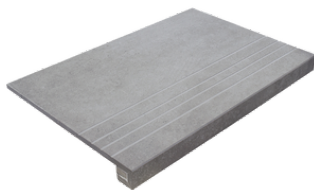

PELDAÑO GRADONE RECTO 22,5X90
| 22,5X90 / 9"x36"