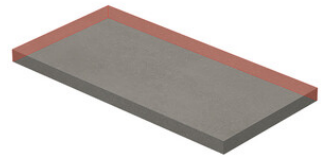

PELDAÑO ANGULO GRADONE RECTO 22,5X90
| 22.5X90 / 9"x36"

Step

SIMPLE STEP MAT
| 30X120 / 12"x48"

SIMPLE STEP MAT. FULL
| 30X120 / 12"x48"

SIMPLE STEP MAT LEFT
| 30X120 / 12"x48"

SIMPLE STEP MAT RIGHT
| 30X120 / 12"x48"