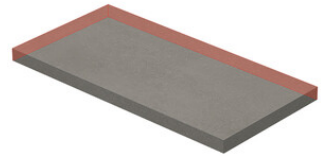

**PELDAÑO ANGULO GRADONE RECTO 22,5X90**  
| 22,5X90 / 9"x36"

**SIMPLE STEP MAT**  
| 30X120 / 12"x48"

**SIMPLE STEP MAT. FULL**  
| 30X120 / 12"x48"

**SIMPLE STEP MAT LEFT**  
| 30X120 / 12"x48"

**SIMPLE STEP MAT RIGHT**  
| 30X120 / 12"x48"