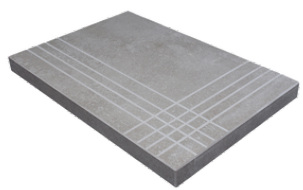

PELDAÑO ANGULO GRADONE RECTO 30X120
| 30X120 / 12"x48"