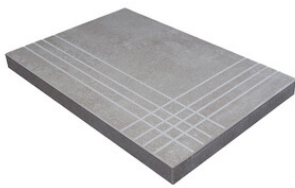

Serie **Vasey**

30x120 XS / 12"x48"

30x120 Xs / 12"x48"

MAPLE MATE 30X120 XS
G.75 | MATT | Neutrale Scherben

OAK MATE 30X120 XS
G.75 | MATT | Neutrale Scherben

Technische Stufe

Feinsteinzeug

RODAPIÉ 10X60
| 30X120 / 12"x48"

PELDAÑO ROMO 30X120
| 30X120 / 12"x48"

PELDAÑO ANGULO ROMO 30X120
| 30X120 / 12"x48"

PELDAÑO GRADONE RECTO 30X120
| 30X120 / 12"x48"

PELDAÑO ANGULO GRADONE RECTO 30X120
| 30X120 / 12"x48"

Fotogalerie