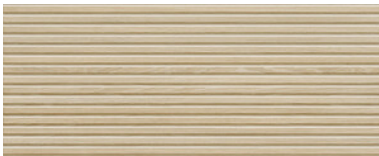

# Serie **Valkiria**

30x75 RC PB / 12"x30"

**30x75 Rc Pb / 12"x30"**

**MAPLE MATE 30x75 RC PB**  
G.132 | MATT | Weiss Scherbig  
Begradigt.

**OAK MATE 30x75 RC PB**  
G.132 | MATT | Weiss Scherbig  
Begradigt.

**ESIR MAPLE MATE 30x75 RC PB**  
G.133 | MATT | Weiss Scherbig  
Begradigt.

**ESIR OAK MATE 30x75 RC PB**  
G.133 | MATT | Weiss Scherbig  
Begradigt.

**ROBLOX MAPLE MATE 30x75 RC PB**  
G.133 | MATT | Weiss Scherbig  
Begradigt.

**ROBLOX OAK MATE 30x75 RC PB**  
G.133 | MATT | Weiss Scherbig  
Begradigt.

Fotogallerie