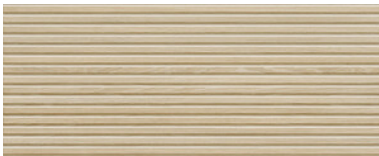

MAPLE MATE 30x75 RC PB
G.132 | MATT | Weiss Scherbig
Begradigt.

ESIR OAK MATE 30x75 RC PB
G.133 | MATT | Weiss Scherbig
Begradigt.