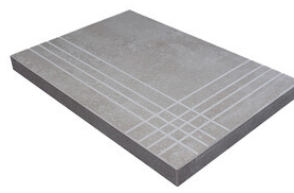

Technische Stufe

Feinsteinzeug

RODAPIÉ 10X60 PULIDO
| 60X120 / 24"x48"

RODAPIÉ 7,5X60
| 60X60 / 24"x24"

RODAPIÉ 10X60
| 60X120 / 24"x48"

RODAPIÉ 11X75 PULIDO
| 75X150 / 30"x59"

PELDAÑO ROMO 60X60
| 60X60 / 24"x24"

PELDAÑO ROMO 60X120
| 60X120 / 24"x48"

PELDAÑO ANGULO ROMO 60X60
| 60X60 / 24"x24"

PELDAÑO ANGULO ROMO 60X120
| 60X120 / 24"x48"

PELDAÑO GRADONE RECTO 60X60
| 60X60 / 24"x24"

PELDAÑO GRADONE RECTO 60X120
| 60X120 / 24"x48"