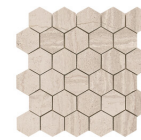

**TUSCANY MOSAICO PEARL PULIDO
30X30**
SP2037 | Poliert |

**TUSCANY MOSAICO WHITE PULIDO
30X30**
SP2037 | Poliert |

TUSCANY MOSAICO WHITE BRILLO
30x30
SP2037 | Glanz |

TUSCANY MOSAICO PEARL BRILLO
30x30
SP2037 | Glanz |

TUSCANY MOSAICO CREAM BRILLO
30x30
SP2037 | Glanz |

26x27 / 11"x11"

TUSCANY HEXAGON WHITE BRILLO
26X27
SP2051 | Glanz |

TUSCANY HEXAGON PEARL BRILLO
26X27
SP2051 | Glanz |

TUSCANY HEXAGON CREAM BRILLO
26X27
SP2051 | Glanz |