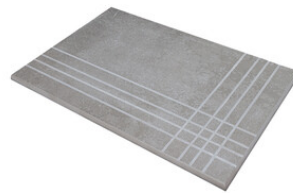

Technische Stufe

Feinsteinzeug

RODAPIÉ 10X60 PULIDO
| 60X120 / 24"x48"

RODAPIÉ 7,5X60
| 60X60 / 24"x24"

RODAPIÉ 10X60
| 60X120 / 24"x48"

RODAPIÉ 11X75 PULIDO
| 75X150 / 30"x59"

PELDAÑO ROMO 60X60
| 60X60 / 24"x24"

PELDAÑO ROMO 60X120
| 60X120 / 24"x48"

PELDAÑO ANGULO ROMO 60X60
| 60X60 / 24"x24"

PELDAÑO ANGULO ROMO 60X120
| 60X120 / 24"x48"

PELDAÑO GRADONE RECTO 60X60
| 60X60 / 24"x24"

PELDAÑO GRADONE RECTO 60X120
| 60X120 / 24"x48"