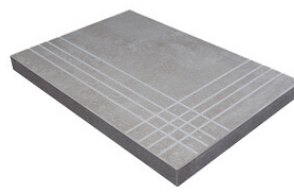

RODAPIÉ 7,5X60
| 60X60 / 24"x24"

RODAPIÉ 10X60
| 60X120 / 24"x48"

RODAPIÉ 11X75 PULIDO
| 75X150 / 30"x59"

PELDAÑO ROMO 60X60
| 60X60 / 24"x24"

PELDAÑO ROMO 60X120
| 60X120 / 24"x48"

PELDAÑO ANGULO ROMO 60X60
| 60X60 / 24"x24"

PELDAÑO ANGULO ROMO 60X120
| 60X120 / 24"x48"

PELDAÑO GRADONE RECTO 60X60
| 60X60 / 24"x24"

PELDAÑO GRADONE RECTO 60X120
| 60X120 / 24"x48"

PELDAÑO ANGULO GRADONE RECTO 60X60
| 60X60 / 24"x24"

PELDAÑO ANGULO GRADONE RECTO 60X120
| 60X120 / 24"x48"