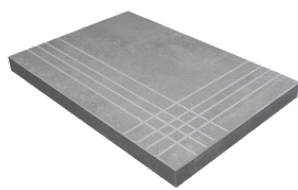

**PELDAÑO ANGULO ROMO 60X60**  
| 60X60 / 24"x24"

**PELDAÑO GRADONE RECTO 60X120**  
| 60X120 / 24"x48"

**PELDAÑO GRADONE RECTO 60X60**  
| 60X60 / 24"x24"

**PELDAÑO GRADONE RECTO 30X60**  
| 30X60 / 12"x24"

**PELDAÑO ANGULO GRADONE RECTO 30X60**  
| 30X60 / 12"x24"

**PELDAÑO ANGULO GRADONE RECTO 60X120**  
| 60X120 / 24"x48"

**PELDAÑO ANGULO GRADONE RECTO 60X60**  
| 60X60 / 24"x24"

20mm