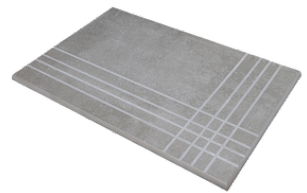

**TREVIA BEIGE MATE 60X60 RC
20MM**
G.5083 | MATT | Neutrale Scherben
Begradigt.

Technische Stufe

Feinsteinzeug

RODAPIÉ 7,5X60
| 30X60 / 12"x24"
| 60X60 / 24"x24"

RODAPIÉ 10X60
| 60X120 / 24"x48"

PELDAÑO ROMO 30X60
| 30X60 / 12"x24"

PELDAÑO ROMO 60X120
| 60X120 / 24"x48"

PELDAÑO ROMO 60X60
| 60X60 / 24"x24"

PELDAÑO ANGULO ROMO 30X60
| 30X60 / 12"x24"

PELDAÑO ANGULO ROMO 60X120
| 60X120 / 24"x48"

PELDAÑO ANGULO ROMO 60X60
| 60X60 / 24"x24"

PELDAÑO GRADONE RECTO 60X120
| 60X120 / 24"x48"

PELDAÑO GRADONE RECTO 60X60
| 60X60 / 24"x24"

PELDAÑO GRADONE RECTO 30X60
| 30X60 / 12"x24"

PELDAÑO ANGULO GRADONE RECTO 30X60
| 30X60 / 12"x24"

PELDAÑO ANGULO GRADONE RECTO 60X120
| 60X120 / 24"x48"