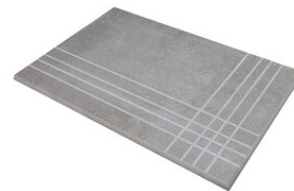

**TREVIA BEIGE MATE 30X60 SL RC**  
G.1078 | MATT | Neutrale Scherben  
Begradigt.

**TREVIA IVORY MATE 30X60 SL RC**  
G.1078 | MATT | Neutrale Scherben  
Begradigt.

Technische Stufe

Feinsteinzeug

**RODAPIÉ 7,5X60**  
| 60X60 / 24"x24"  
| 30X60 / 12"x24"

**RODAPIÉ 10X60**  
| 60X120 / 24"x48"

**PELDAÑO ROMO 60X60**  
| 60X60 / 24"x24"

**PELDAÑO ROMO 60X120**  
| 60X120 / 24"x48"

**PELDAÑO ROMO 30X60**  
| 30X60 / 12"x24"

**PELDAÑO ANGULO ROMO 60X60**  
| 60X60 / 24"x24"

**PELDAÑO ANGULO ROMO 60X120**  
| 60X120 / 24"x48"

**PELDAÑO ANGULO ROMO 30X60**  
| 30X60 / 12"x24"

**PELDAÑO GRADONE RECTO 60X60**  
| 60X60 / 24"x24"

**PELDAÑO GRADONE RECTO 60X120**  
| 60X120 / 24"x48"