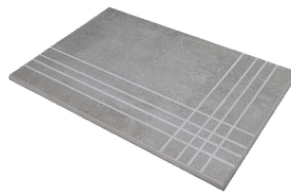

**TREVIA BEIGE MATE 60X60 RC  
20MM**  
G.5083 | MATT | Neutrale Scherben  
Begradigt.

Technische Stufe

Feinsteinzeug

**RODAPIÉ 7,5X60**  
| 30X60 / 12"x24"  
| 60X60 / 24"x24"

**RODAPIÉ 10X60**  
| 60X120 / 24"x48"

**PELDAÑO ROMO 30X60**  
| 30X60 / 12"x24"

**PELDAÑO ROMO 60X120**  
| 60X120 / 24"x48"

**PELDAÑO ROMO 60X60**  
| 60X60 / 24"x24"

**PELDAÑO ANGULO ROMO 30X60**  
| 30X60 / 12"x24"

**PELDAÑO ANGULO ROMO 60X120**  
| 60X120 / 24"x48"

**PELDAÑO ANGULO ROMO 60X60**  
| 60X60 / 24"x24"

**PELDAÑO GRADONE RECTO 60X120**  
| 60X120 / 24"x48"

**PELDAÑO GRADONE RECTO 60X60**  
| 60X60 / 24"x24"

**PELDAÑO GRADONE RECTO 30X60**  
| 30X60 / 12"x24"