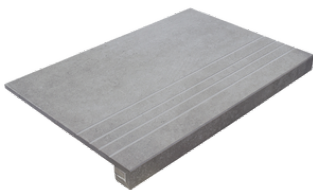

**PELDAÑO ANGULO ROMO 60X60**  
| 60X60 / 24"x24"

**PELDAÑO GRADONE RECTO 60X120**  
| 60X120 / 24"x48"

**PELDAÑO GRADONE RECTO 60X60**  
| 60X60 / 24"x24"

**PELDAÑO GRADONE RECTO 30X60**  
| 30X60 / 12"x24"

**PELDAÑO ANGULO GRADONE RECTO 30X60**  
| 30X60 / 12"x24"

**PELDAÑO ANGULO GRADONE RECTO 60X120**  
| 60X120 / 24"x48"

**PELDAÑO ANGULO GRADONE RECTO 60X60**  
| 60X60 / 24"x24"

20mm