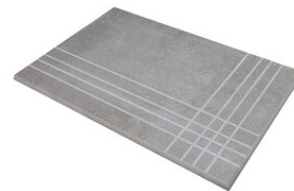

PELDAÑO ANGULO ROMO 60X120
| 60X120 / 24"x48"