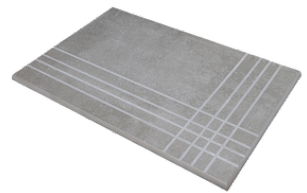

**TREVIA BEIGE MATE 60X60 RC  
20MM**  
G.5083 | MATT | Neutrale Scherben  
Begradigt.

Technische Stufe

Feinsteinzeug

**RODAPIÉ 7,5X60**  
| 30X60 / 12"x24"  
| 60X60 / 24"x24"

**RODAPIÉ 10X60**  
| 60X120 / 24"x48"

**PELDAÑO ROMO 30X60**  
| 30X60 / 12"x24"

**PELDAÑO ROMO 60X120**  
| 60X120 / 24"x48"

**PELDAÑO ROMO 60X60**  
| 60X60 / 24"x24"

**PELDAÑO ANGULO ROMO 30X60**  
| 30X60 / 12"x24"

**PELDAÑO ANGULO ROMO 60X120**  
| 60X120 / 24"x48"

**PELDAÑO ANGULO ROMO 60X60**  
| 60X60 / 24"x24"

**PELDAÑO GRADONE RECTO 60X120**  
| 60X120 / 24"x48"

**PELDAÑO GRADONE RECTO 60X60**  
| 60X60 / 24"x24"

**PELDAÑO GRADONE RECTO 30X60**  
| 30X60 / 12"x24"