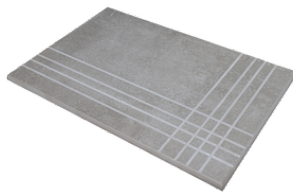

**TREVIA BEIGE MATE 60X60 SL RC  
ANTISLIP**  
G.5077 | MATT | Neutrale Scherben  
Begradigt.

**60x60 20mm / 24"x24"**

**TREVIA IVORY MATE 60X60 RC  
20MM**  
G.5083 | MATT | Neutrale Scherben  
Begradigt.

**TREVIA BEIGE MATE 60X60 RC  
20MM**  
G.5083 | MATT | Neutrale Scherben  
Begradigt.

Technische Stufe

Feinsteinzeug

**RODAPIÉ 7,5X60**  
| 30X60 / 12"x24"  
| 60X60 / 24"x24"

**RODAPIÉ 10X60**  
| 60X120 / 24"x48"

**PELDAÑO ROMO 30X60**  
| 30X60 / 12"x24"

**PELDAÑO ROMO 60X120**  
| 60X120 / 24"x48"

**PELDAÑO ROMO 60X60**  
| 60X60 / 24"x24"

**PELDAÑO ANGULO ROMO 30X60**  
| 30X60 / 12"x24"

**PELDAÑO ANGULO ROMO 60X120**  
| 60X120 / 24"x48"