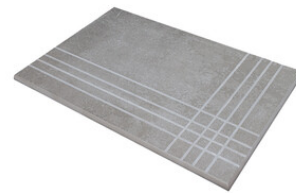

**TREVIA BEIGE MATE 60X60 RC
20MM**
G.5083 | MATT | Neutrale Scherben
Begradigt.

30x60 SI Rc / 12"x24"

TREVIA BEIGE MATE 30X60 SL RC
G.1078 | MATT | Neutrale Scherben
Begradigt.

TREVIA IVORY MATE 30X60 SL RC
G.1078 | MATT | Neutrale Scherben
Begradigt.

Technische Stufe

Feinsteinzeug

RODAPIÉ 7,5X60
| 60X60 / 24"x24"
| 30X60 / 12"x24"

RODAPIÉ 10X60
| 60X120 / 24"x48"

PELDAÑO ROMO 60X60
| 60X60 / 24"x24"

PELDAÑO ROMO 60X120
| 60X120 / 24"x48"

PELDAÑO ROMO 30X60
| 30X60 / 12"x24"

PELDAÑO ANGULO ROMO 60X60
| 60X60 / 24"x24"

PELDAÑO ANGULO ROMO 60X120
| 60X120 / 24"x48"

PELDAÑO ANGULO ROMO 30X60
| 30X60 / 12"x24"

PELDAÑO GRADONE RECTO 60X60
| 60X60 / 24"x24"

PELDAÑO GRADONE RECTO 60X120
| 60X120 / 24"x48"