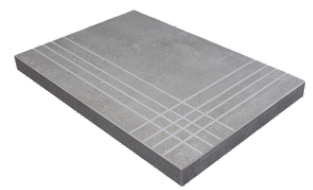

**PELDAÑO ANGULO ROMO 60X60**  
| 60X60 / 24"x24"

**PELDAÑO GRADONE RECTO 60X120**  
| 60X120 / 24"x48"

**PELDAÑO GRADONE RECTO 60X60**  
| 60X60 / 24"x24"

**PELDAÑO GRADONE RECTO 30X60**  
| 30X60 / 12"x24"

**PELDAÑO ANGULO GRADONE RECTO 30X60**  
| 30X60 / 12"x24"

**PELDAÑO ANGULO GRADONE RECTO 60X120**  
| 60X120 / 24"x48"

**PELDAÑO ANGULO GRADONE RECTO 60X60**  
| 60X60 / 24"x24"

20mm