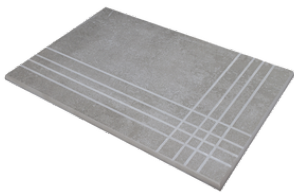

30x30 / 12"x12"

TRAFFIC BRICK GREY MATE 30X30
SP2037 | MATT |

**TRAFFIC MOSAICO WHITE MATE
30X30**
SP2037 | MATT |

**TRAFFIC MOSAICO GREY MATE
30X30**
SP2037 | MATT |

TRAFFIC MOSAICO ANTHRACITE
MATE 30X30
SP2037 | MATT |

Technische Stufe

Feinsteinzeug

RODAPIÉ 7,5X60
| 30X60 / 12"x24"
| 60X60 / 24"x24"

PELDAÑO ROMO 30X60
| 30X60 / 12"x24"

PELDAÑO ROMO 60X60
| 60X60 / 24"x24"

PELDAÑO ANGULO ROMO 30X60
| 30X60 / 12"x24"

PELDAÑO ANGULO ROMO 60X60
| 60X60 / 24"x24"

PELDAÑO GRADONE RECTO 30X60
| 30X60 / 12"x24"

PELDAÑO GRADONE RECTO 60X60
| 60X60 / 24"x24"

PELDAÑO ANGULO GRADONE RECTO 30X60
| 30X60 / 12"x24"

PELDAÑO ANGULO GRADONE RECTO 60X60
| 60X60 / 24"x24"

Fotogallerie