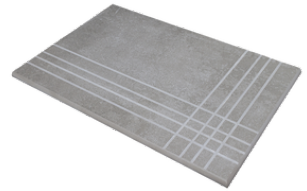

30x30 / 12"x12"

TRAFFIC BRICK GREY MATE 30X30
SP2037 | MATT |

**TRAFFIC MOSAICO WHITE MATE
30X30**
SP2037 | MATT |

**TRAFFIC MOSAICO GREY MATE
30X30**
SP2037 | MATT |

TRAFFIC MOSAICO ANTHRACITE
MATE 30X30
SP2037 | MATT |

Technische Stufe

Feinsteinzeug

RODAPIÉ 7,5X60
| 30X60 / 12"x24"
| 60X60 / 24"x24"

PELDAÑO ROMO 30X60
| 30X60 / 12"x24"

PELDAÑO ROMO 60X60
| 60X60 / 24"x24"

PELDAÑO ANGULO ROMO 30X60
| 30X60 / 12"x24"

PELDAÑO ANGULO ROMO 60X60
| 60X60 / 24"x24"

PELDAÑO GRADONE RECTO 30X60
| 30X60 / 12"x24"

PELDAÑO GRADONE RECTO 60X60
| 60X60 / 24"x24"

PELDAÑO ANGULO GRADONE RECTO 30X60
| 30X60 / 12"x24"

PELDAÑO ANGULO GRADONE RECTO 60X60
| 60X60 / 24"x24"

Fotogallerie