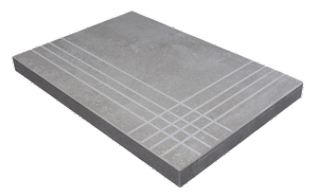

Technische Stufe

Feinsteinzeug

RODAPIÉ 7,5X60
| 30X60 / 12"x24"
| 60X60 / 24"x24"

PELDAÑO ROMO 30X60
| 30X60 / 12"x24"

PELDAÑO ROMO 60X60
| 60X60 / 24"x24"

PELDAÑO ANGULO ROMO 30X60
| 30X60 / 12"x24"

PELDAÑO ANGULO ROMO 60X60
| 60X60 / 24"x24"

PELDAÑO GRADONE RECTO 30X60
| 30X60 / 12"x24"

PELDAÑO GRADONE RECTO 60X60
| 60X60 / 24"x24"

PELDAÑO ANGULO GRADONE RECTO 30X60
| 30X60 / 12"x24"

PELDAÑO ANGULO GRADONE RECTO 60X60
| 60X60 / 24"x24"

Fotogallerie