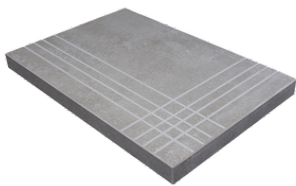

Technische Stufe

Feinsteinzeug

RODAPIÉ 7,5X60
| 30X60 / 12"x24"
| 60X60 / 24"x24"

PELDAÑO ROMO 30X60
| 30X60 / 12"x24"

PELDAÑO ROMO 60X60
| 60X60 / 24"x24"

PELDAÑO ANGULO ROMO 30X60
| 30X60 / 12"x24"

PELDAÑO ANGULO ROMO 60X60
| 60X60 / 24"x24"

PELDAÑO GRADONE RECTO 30X60
| 30X60 / 12"x24"

PELDAÑO GRADONE RECTO 60X60
| 60X60 / 24"x24"

PELDAÑO ANGULO GRADONE RECTO 30X60
| 30X60 / 12"x24"

PELDAÑO ANGULO GRADONE RECTO 60X60
| 60X60 / 24"x24"

Fotogallerie