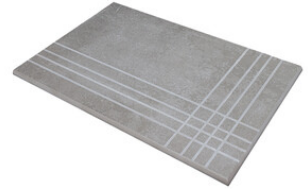

TRAFFIC MOSAICO ANTHRACITE
MATE 30X30
SP2028 | MATT |

Technische Stufe

Feinsteinzeug

RODAPIÉ 7,5X60
| 30X60 / 12"x24"
| 60X60 / 24"x24"

PELDAÑO ROMO 30X60
| 30X60 / 12"x24"

PELDAÑO ROMO 60X60
| 60X60 / 24"x24"

PELDAÑO ANGULO ROMO 30X60
| 30X60 / 12"x24"

PELDAÑO ANGULO ROMO 60X60
| 60X60 / 24"x24"

PELDAÑO GRADONE RECTO 30X60
| 30X60 / 12"x24"

PELDAÑO GRADONE RECTO 60X60
| 60X60 / 24"x24"

PELDAÑO ANGULO GRADONE RECTO 30X60
| 30X60 / 12"x24"