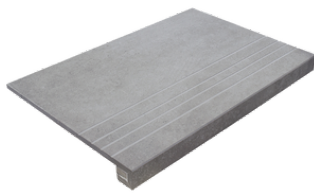

Technische Stufe

Feinsteinzeug

RODAPIÉ 7,5X60
| 30X60 / 12"x24"
| 60X60 / 24"x24"

PELDAÑO ROMO 30X60
| 30X60 / 12"x24"

PELDAÑO ROMO 60X60
| 60X60 / 24"x24"

PELDAÑO ANGULO ROMO 30X60
| 30X60 / 12"x24"

PELDAÑO ANGULO ROMO 60X60
| 60X60 / 24"x24"