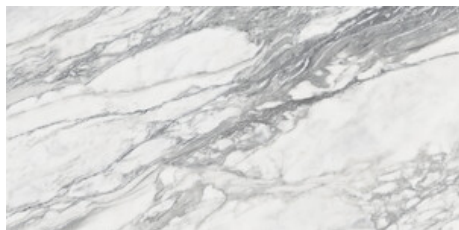

THASOS WHITE PULIDO 120X280 RC
G.196 | Poliert | Eingefärbtes Feinsteinzeug
Begradigt.

120x120 Rc / 48"x48"

THASOS WHITE PULIDO 120x120 RC
G.192 | Poliert | Neutrale Scherben
Begradigt.

60x120 Rc / 24"x48"