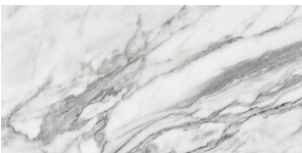

30x60 Xs Rc / 12"x24"

**THASOS WHITE BRILLO 30x60 XS
PB RC**
G.134 | Glanz | Weiss Scherbig
Begradigt.