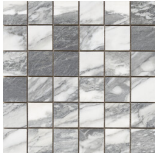

THASOS WHITE PULIDO 120X280 RC
G.196 | Poliert | Eingefärbtes Feinsteinzeug
Begradigt.

120x120 Rc / 48"x48"

THASOS WHITE PULIDO 120x120 RC
G.192 | Poliert | Neutrale Scherben
Begradigt.

60x120 Rc / 24"x48"

THASOS WHITE PULIDO 60x120 RC
G.177 | Poliert | Neutrale Scherben
Begradigt.

60x60 Rc / 24"x24"

THASOS WHITE PULIDO 60x60 RC
G.171 | Poliert | Neutrale Scherben
Begradigt.

40x120 Xs Rc / 16"x48"

**THASOS WHITE BRILLO 40x120 XS
RC**
G.180 | Glanz | Weiss Scherbig
Begradigt.

**THASOS RING WHITE BRILLO
40x120 XS RC**
G.181 | Glanz | Weiss Scherbig
Begradigt.

30x60 Xs Rc / 12"x24"

**THASOS WHITE BRILLO 30x60 XS
PB RC**
G.134 | Glanz | Weiss Scherbig
Begradigt.

**THASOS EXACT WHITE BRILLO
30x60 XS PB RC**
G.135 | Glanz | Weiss Scherbig
Begradigt.

30x30 / 12"x12"

THASOS MOSAICO WHITE PULIDO
30x30
SP2037 | Poliert |

Technische Stufe

Feinsteinzeug

RODAPIÉ 10X120 PULIDO
| 120X120 / 48"x48"

RODAPIÉ 10X60 PULIDO
| 60X120 / 24"x48"

RODAPIÉ 7.5X60 PULIDO
| 60X60 / 24"x24"