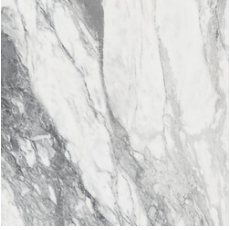

THASOS WHITE PULIDO 120X280 RC
G.196 | Poliert | Eingefärbtes Feinsteinzeug
Begradigt.

120x120 Rc / 48"x48"

THASOS WHITE PULIDO 120x120 RC
G.192 | Poliert | Neutrale Scherben
Begradigt.

60x120 Rc / 24"x48"

THASOS WHITE PULIDO 60x120 RC
G.177 | Poliert | Neutrale Scherben
Begradigt.

60x60 Rc / 24"x24"

THASOS WHITE PULIDO 60x60 RC
G.171 | Poliert | Neutrale Scherben
Begradigt.

40x120 Xs Rc / 16"x48"

**THASOS WHITE BRILLO 40x120 XS
RC**
G.180 | Glanz | Weiss Scherbig
Begradigt.