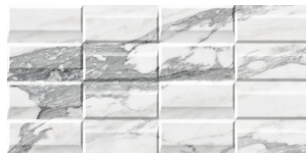

**THASOS EXACT WHITE BRILLO
30x60 XS PB RC**
G.135 | Glanz | Weiss Scherbig
Begradigt.