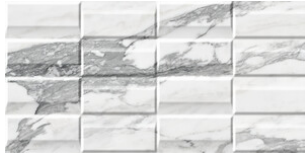

**THASOS WHITE BRILLO 40x120 XS
RC**
G.180 | Glanz | Weiss Scherbig
Begradigt.

**THASOS RING WHITE BRILLO
40x120 XS RC**
G.181 | Glanz | Weiss Scherbig
Begradigt.

30x60 Xs Rc / 12"x24"

**THASOS WHITE BRILLO 30x60 XS
PB RC**
G.134 | Glanz | Weiss Scherbig
Begradigt.

**THASOS EXACT WHITE BRILLO
30x60 XS PB RC**
G.135 | Glanz | Weiss Scherbig
Begradigt.

30x30 / 12"x12"

**THASOS MOSAICO WHITE PULIDO
30x30**
SP2037 | Poliert |

Technische Stufe

Feinsteinzeug

RODAPIÉ 10X120 PULIDO
| 120X120 / 48"x48"