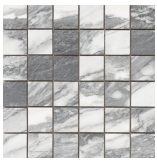

Serie **Thasos**

120x280 RC / 48"x111"

40x120 XS RC / 16"x48"

30x60 XS RC / 12"x24"

120x280 Rc / 48"x111"

THASOS WHITE PULIDO 120X280 RC
G.196 | Poliert | Eingefärbtes Feinsteinzeug
Begradigt.

40x120 Xs Rc / 16"x48"

**THASOS WHITE BRILLO 40x120 XS
RC**
G.180 | Glanz | Weiss Scherbig
Begradigt.

**THASOS RING WHITE BRILLO
40x120 XS RC**
G.181 | Glanz | Weiss Scherbig
Begradigt.

30x60 Xs Rc / 12"x24"

**THASOS WHITE BRILLO 30x60 XS
PB RC**
G.134 | Glanz | Weiss Scherbig
Begradigt.

**THASOS EXACT WHITE BRILLO
30x60 XS PB RC**
G.135 | Glanz | Weiss Scherbig
Begradigt.

30x30 / 12"x12"

**THASOS MOSAICO WHITE PULIDO
30x30**
SP2037 | Poliert |

Technische Stufe

Feinsteinzeug

RODAPIÉ 10X120 PULIDO
| 120X120 / 48"x48"