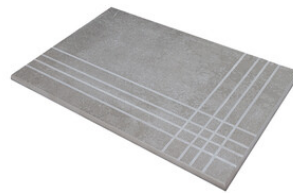

Serie **Tuscany**

75x150 RC / 30"x59"
60x120 RC / 24"x48"

75x150 Rc / 30"x59"

CREAM PULIDO 75X150 RC

G.200 | Poliert | Neutrale Scherben
Begradigt.

PEARL PULIDO 75X150 RC

G.200 | Poliert | Neutrale Scherben
Begradigt.

HEXAGON CREAM BRILLO 26X27
SP2051 | Glanz |

Technische Stufe

Feinsteinzeug

RODAPIÉ 10X60 PULIDO
| 60X120 / 24"x48"

RODAPIÉ 7,5X60
| 60X60 / 24"x24"

RODAPIÉ 10X60
| 60X120 / 24"x48"

RODAPIÉ 11X75 PULIDO
| 75X150 / 30"x59"

PELDAÑO ROMO 60X60
| 60X60 / 24"x24"

PELDAÑO ROMO 60X120
| 60X120 / 24"x48"

PELDAÑO ANGULO ROMO 60X60
| 60X60 / 24"x24"

PELDAÑO ANGULO ROMO 60X120
| 60X120 / 24"x48"

PELDAÑO GRADONE RECTO 60X60
| 60X60 / 24"x24"