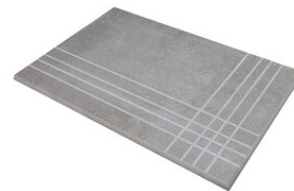

30x60 SI Rc / 12"x24"

BEIGE MATE 30X60 SL RC
G.1078 | MATT | Neutrale Scherben
Begradigt.

IVORY MATE 30X60 SL RC
G.1078 | MATT | Neutrale Scherben
Begradigt.

Technische Stufe

Feinsteinzeug

RODAPIÉ 7,5X60
| 60X60 / 24"x24"
| 30X60 / 12"x24"

RODAPIÉ 10X60
| 60X120 / 24"x48"

PELDAÑO ROMO 60X60
| 60X60 / 24"x24"

PELDAÑO ROMO 60X120
| 60X120 / 24"x48"

PELDAÑO ROMO 30X60
| 30X60 / 12"x24"

PELDAÑO ANGULO ROMO 60X60
| 60X60 / 24"x24"

PELDAÑO ANGULO ROMO 60X120
| 60X120 / 24"x48"

PELDAÑO ANGULO ROMO 30X60
| 30X60 / 12"x24"

PELDAÑO GRADONE RECTO 60X60
| 60X60 / 24"x24"

PELDAÑO GRADONE RECTO 60X120
| 60X120 / 24"x48"

PELDAÑO GRADONE RECTO 30X60
| 30X60 / 12"x24"

PELDAÑO ANGULO GRADONE RECTO 30X60
| 30X60 / 12"x24"