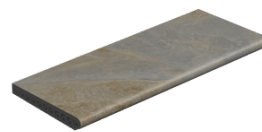

PELDAÑO ANGULO GRADONE RECTO 60X120
| 60X120 / 24"x48"

PELDAÑO SKIMMER
| 66.5x28x4 /