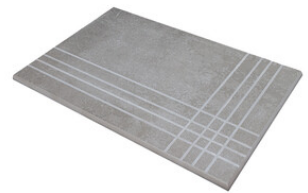

PELDAÑO ANGULO ROMO 30X60
| 30X60 / 12"x24"