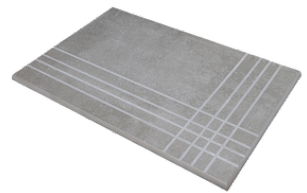

BEIGE MATE 60X60 RC 20MM
G.5083 | MATT | Neutrale Scherben
Begradigt.

Technische Stufe

Feinsteinzeug

RODAPIÉ 7,5X60
| 30X60 / 12"x24"
| 60X60 / 24"x24"

RODAPIÉ 10X60
| 60X120 / 24"x48"

PELDAÑO ROMO 30X60
| 30X60 / 12"x24"

PELDAÑO ROMO 60X120
| 60X120 / 24"x48"

PELDAÑO ROMO 60X60
| 60X60 / 24"x24"

PELDAÑO ANGULO ROMO 30X60
| 30X60 / 12"x24"

PELDAÑO ANGULO ROMO 60X120
| 60X120 / 24"x48"

PELDAÑO ANGULO ROMO 60X60
| 60X60 / 24"x24"

PELDAÑO GRADONE RECTO 60X120
| 60X120 / 24"x48"

PELDAÑO GRADONE RECTO 60X60
| 60X60 / 24"x24"

PELDAÑO GRADONE RECTO 30X60
| 30X60 / 12"x24"

PELDAÑO ANGULO GRADONE RECTO 30X60
| 30X60 / 12"x24"

PELDAÑO ANGULO GRADONE RECTO 60X120
| 60X120 / 24"x48"