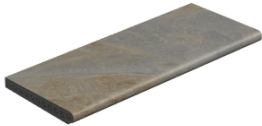

PELDAÑO ANGULO GRADONE RECTO 60X60
| 60X60 / 24"x24"

20mm

TREVIA

RODAPIE 8 20MM 60X60
| 60X60 / 24"x24"

~~PELDAÑO ROMO 20 MM 60X60~~
| 60X60 / 24"x24"

PELDAÑO GRADONE RECTO 20MM 60X60
| 60X60 / 24"x24"

PELDAÑO ANGULO GRADONE DERECHA 20MM 60X60
| 60X60 / 24"x24"

PELDAÑO ANGULO GRADONE IZQUIERDA 20MM 60X60
| 60X60 / 24"x24"

Skimmer

PELDAÑO SKIMMER
| 66.5x28x4 /

Fotogallerie

Die dargestellten Ergebnisse stellen eine grobe Annäherung dar. Dieses Dokument stellt kein Vertragsverhältnis dar. Um Bestellungen aufzugeben oder die Produktverfügbarkeit zu prüfen, wenden Sie sich bitte an das Unternehmen.