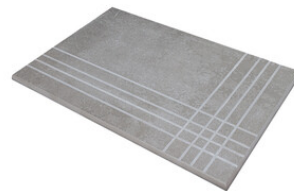

BEIGE MATE 60X60 RC 20MM
G.5083 | MATT | Neutrale Scherben
Begradigt.

30x60 SI Rc / 12"x24"

BEIGE MATE 30X60 SL RC
G.1078 | MATT | Neutrale Scherben
Begradigt.

IVORY MATE 30X60 SL RC
G.1078 | MATT | Neutrale Scherben
Begradigt.

Technische Stufe

Feinsteinzeug

RODAPIÉ 7,5X60
| 60X60 / 24"x24"
| 30X60 / 12"x24"

RODAPIÉ 10X60
| 60X120 / 24"x48"

PELDAÑO ROMO 60X60
| 60X60 / 24"x24"

PELDAÑO ROMO 60X120
| 60X120 / 24"x48"

PELDAÑO ROMO 30X60
| 30X60 / 12"x24"

PELDAÑO ANGULO ROMO 60X60
| 60X60 / 24"x24"

PELDAÑO ANGULO ROMO 60X120
| 60X120 / 24"x48"

PELDAÑO ANGULO ROMO 30X60
| 30X60 / 12"x24"

PELDAÑO GRADONE RECTO 60X60
| 60X60 / 24"x24"

PELDAÑO GRADONE RECTO 60X120
| 60X120 / 24"x48"