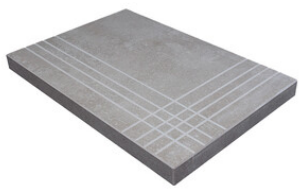

PELDAÑO ANGULO ROMO 30X60
| 30X60 / 12"x24"

PELDAÑO GRADONE RECTO 60X60
| 60X60 / 24"x24"

PELDAÑO GRADONE RECTO 60X120
| 60X120 / 24"x48"

PELDAÑO GRADONE RECTO 30X60
| 30X60 / 12"x24"

PELDAÑO ANGULO GRADONE RECTO 30X60
| 30X60 / 12"x24"