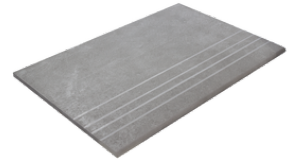

**IVORY MATE 60X60 SL RC
ANTISLIP**
G.5077 | MATT | Neutrale Scherben
Begradigt.

**BEIGE MATE 60X60 SL RC
ANTISLIP**
G.5077 | MATT | Neutrale Scherben
Begradigt.

60x60 20mm / 24"x24"

IVORY MATE 60X60 RC 20MM
G.5083 | MATT | Neutrale Scherben
Begradigt.

BEIGE MATE 60X60 RC 20MM
G.5083 | MATT | Neutrale Scherben
Begradigt.

Technische Stufe

Feinsteinzeug

RODAPIÉ 7,5X60
| 30X60 / 12"x24"
| 60X60 / 24"x24"

RODAPIÉ 10X60
| 60X120 / 24"x48"

PELDAÑO ROMO 30X60
| 30X60 / 12"x24"