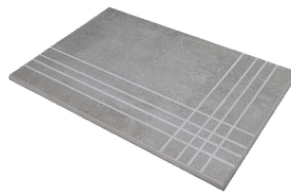

**IVORY MATE 60X60 SL RC
ANTISLIP**
G.5077 | MATT | Neutrale Scherben
Begradigt.

**BEIGE MATE 60X60 SL RC
ANTISLIP**
G.5077 | MATT | Neutrale Scherben
Begradigt.

60x60 20mm / 24"x24"

IVORY MATE 60X60 RC 20MM
G.5083 | MATT | Neutrale Scherben
Begradigt.

BEIGE MATE 60X60 RC 20MM
G.5083 | MATT | Neutrale Scherben
Begradigt.

Technische Stufe

Feinsteinzeug

RODAPIÉ 7,5X60
| 30X60 / 12"x24"
| 60X60 / 24"x24"

RODAPIÉ 10X60
| 60X120 / 24"x48"

PELDAÑO ROMO 30X60
| 30X60 / 12"x24"

PELDAÑO ROMO 60X120
| 60X120 / 24"x48"

PELDAÑO ROMO 60X60
| 60X60 / 24"x24"

PELDAÑO ANGULO ROMO 30X60
| 30X60 / 12"x24"

PELDAÑO ANGULO ROMO 60X120
| 60X120 / 24"x48"

PELDAÑO ANGULO ROMO 60X60
| 60X60 / 24"x24"