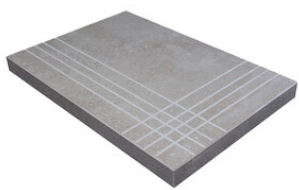

PELDAÑO ANGULO ROMO 30X60
| 30X60 / 12"x24"

PELDAÑO GRADONE RECTO 60X60
| 60X60 / 24"x24"

PELDAÑO GRADONE RECTO 60X120
| 60X120 / 24"x48"

PELDAÑO GRADONE RECTO 30X60
| 30X60 / 12"x24"

PELDAÑO ANGULO GRADONE RECTO 30X60
| 30X60 / 12"x24"