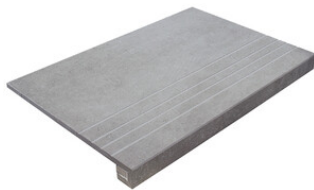

PELDAÑO GRADONE RECTO 60X60
| 60X60 / 24"x24"