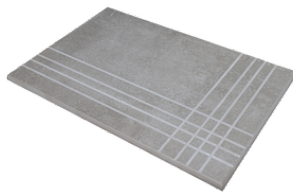

**IVORY MATE 60X60 SL RC
ANTISLIP**
G.5077 | MATT | Neutrale Scherben
Begradigt.

**BEIGE MATE 60X60 SL RC
ANTISLIP**
G.5077 | MATT | Neutrale Scherben
Begradigt.

60x60 20mm / 24"x24"

IVORY MATE 60X60 RC 20MM
G.5083 | MATT | Neutrale Scherben
Begradigt.

BEIGE MATE 60X60 RC 20MM
G.5083 | MATT | Neutrale Scherben
Begradigt.

Technische Stufe

Feinsteinzeug

RODAPIÉ 7,5X60
| 30X60 / 12"x24"
| 60X60 / 24"x24"

RODAPIÉ 10X60
| 60X120 / 24"x48"

PELDAÑO ROMO 30X60
| 30X60 / 12"x24"

PELDAÑO ROMO 60X120
| 60X120 / 24"x48"

PELDAÑO ROMO 60X60
| 60X60 / 24"x24"

PELDAÑO ANGULO ROMO 30X60
| 30X60 / 12"x24"

PELDAÑO ANGULO ROMO 60X120
| 60X120 / 24"x48"

PELDAÑO ANGULO ROMO 60X60
| 60X60 / 24"x24"