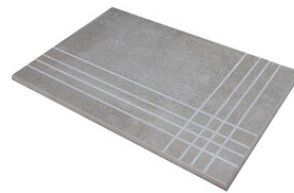

PELDAÑO ANGULO ROMO 60X120
| 60X120 / 24"x48"