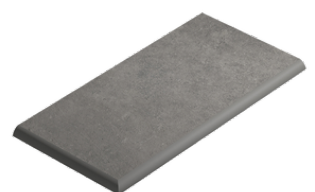

PELDAÑO ANGULO GRADONE RECTO 60X60
| 60X60 / 24"x24"

20mm

TREVIA

RODAPIE 8 20MM 60X60
| 60X60 / 24"x24"

~~PELDAÑO ROMO 20 MM 60X60~~
| 60X60 / 24"x24"

PELDAÑO GRADONE RECTO 20MM 60X60
| 60X60 / 24"x24"

PELDAÑO ANGULO GRADONE DERECHA 20MM 60X60
| 60X60 / 24"x24"