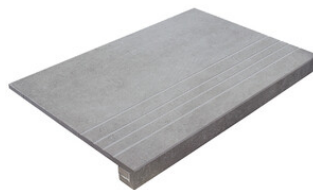

PELDAÑO ANGULO GRADONE RECTO 60X60
| 60X60 / 24"x24"

PELDAÑO ANGULO GRADONE RECTO 60X120
| 60X120 / 24"x48"

20mm