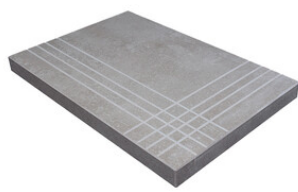

PELDAÑO ANGULO GRADONE RECTO 60X120
| 60X120 / 24"x48"

PELDAÑO SKIMMER
| 66.5x28x4 /

20mm