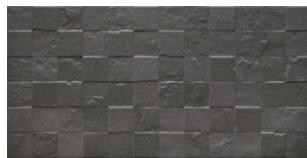

# Serie **Traffic**

60x60 SL / 24"x24"

30x60 SL / 12"x24"

60x60 SI / 24"x24"

**ANTHRACITE MATE 60X60**  
G.66 | MATT | Neutrale Scherben

**GREY MATE 60X60 SL**  
G.66 | MATT | Neutrale Scherben

**WHITE MATE 60X60**  
G.66 | MATT | Neutrale Scherben

30x60 SI / 12"x24"

**ANTHRACITE MATE 30X60 SL**  
G.64 | MATT | Neutrale Scherben

**WHITE MATE 30X60 SL**  
G.64 | MATT | Neutrale Scherben

**GREY MATE 30x60 SL**  
G.64 | MATT | Neutrale Scherben

**BLOCK NORDIC GREY MATE 30X60 SL**  
G.65 | MATT | Neutrale Scherben

**BLOCK NORDIC ANTHRACITE MATE 30x60 SL**  
G.65 | MATT | Neutrale Scherben

**BLOCK NORDIC GREY MATE 30x60 SL**  
G.65 | MATT | Neutrale Scherben

**BLOCK NORDIC ANTHRACITE MATE 30X60 SL**  
G.65 | MATT | Neutrale Scherben

**BLOCK NORDIC WHITE MATE 30x60 SL**  
G.65 | MATT | Neutrale Scherben

30x30 / 12"x12"

**BRICK GREY MATE 30X30**  
SP2037 | MATT |

**MOSAICO WHITE MATE 30X30**  
SP2037 | MATT |

**MOSAICO GREY MATE 30X30**  
SP2037 | MATT |