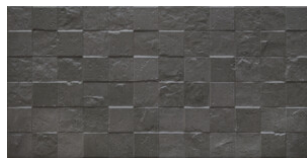

# Serie **Traffic**

60x60 SL / 24"x24"

30x60 SL / 12"x24"

60x60 SI / 24"x24"

---

**ANTHRACITE MATE 60X60**  
G.66 | MATT | Neutrale Scherben

**GREY MATE 60X60 SL**  
G.66 | MATT | Neutrale Scherben

**WHITE MATE 60X60**  
G.66 | MATT | Neutrale Scherben

30x60 SI / 12"x24"

---

**ANTHRACITE MATE 30X60 SL**  
G.64 | MATT | Neutrale Scherben

**WHITE MATE 30X60 SL**  
G.64 | MATT | Neutrale Scherben

**GREY MATE 30x60 SL**  
G.64 | MATT | Neutrale Scherben

**BLOCK NORDIC GREY MATE 30X60 SL**  
G.65 | MATT | Neutrale Scherben

**BLOCK NORDIC ANTHRACITE MATE 30x60 SL**  
G.65 | MATT | Neutrale Scherben

**BLOCK NORDIC GREY MATE 30x60 SL**  
G.65 | MATT | Neutrale Scherben

**BLOCK NORDIC ANTHRACITE MATE 30X60 SL**  
G.65 | MATT | Neutrale Scherben

**BLOCK NORDIC WHITE MATE 30x60 SL**  
G.65 | MATT | Neutrale Scherben

30x30 / 12"x12"

**BRICK GREY MATE 30X30**  
SP2037 | MATT |

**MOSAICO WHITE MATE 30X30**  
SP2037 | MATT |

**MOSAICO GREY MATE 30X30**  
SP2037 | MATT |