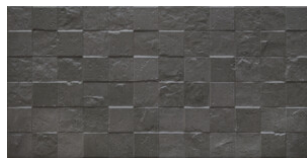

Serie Traffic

60x60 SL / 24"x24"

30x60 SL / 12"x24"

60x60 SI / 24"x24"

ANTHRACITE MATE 60X60
G.66 | MATT | Neutrale Scherben

GREY MATE 60X60 SL
G.66 | MATT | Neutrale Scherben

WHITE MATE 60X60
G.66 | MATT | Neutrale Scherben

30x60 SI / 12"x24"

ANTHRACITE MATE 30X60 SL
G.64 | MATT | Neutrale Scherben

WHITE MATE 30X60 SL
G.64 | MATT | Neutrale Scherben

GREY MATE 30x60 SL
G.64 | MATT | Neutrale Scherben

BLOCK NORDIC GREY MATE 30X60 SL
G.65 | MATT | Neutrale Scherben

BLOCK NORDIC ANTHRACITE MATE 30x60 SL
G.65 | MATT | Neutrale Scherben

BLOCK NORDIC GREY MATE 30x60 SL
G.65 | MATT | Neutrale Scherben

BLOCK NORDIC ANTHRACITE MATE 30X60 SL
G.65 | MATT | Neutrale Scherben

BLOCK NORDIC WHITE MATE 30x60 SL
G.65 | MATT | Neutrale Scherben

30x30 / 12"x12"

BRICK GREY MATE 30X30
SP2044 | MATT |

MOSAICO WHITE MATE 30X30
SP2037 | MATT |

MOSAICO GREY MATE 30X30
SP2037 | MATT |

MOSAICO ANTHRACITE MATE 30X30
SP2028 | MATT |