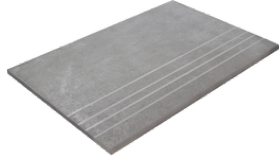

MOSAICO WHITE MATE 30X30
SP2037 | MATT |

MOSAICO GREY MATE 30X30
SP2037 | MATT |

MOSAICO ANTHRACITE MATE 30X30
SP2037 | MATT |

Technische Stufe

Feinsteinzeug

RODAPIÉ 7,5X60
| 30X60 / 12"x24"
| 60X60 / 24"x24"

PELDAÑO ROMO 30X60
| 30X60 / 12"x24"

PELDAÑO ROMO 60X60
| 60X60 / 24"x24"

PELDAÑO ANGULO ROMO 30X60
| 30X60 / 12"x24"

PELDAÑO ANGULO ROMO 60X60
| 60X60 / 24"x24"

PELDAÑO GRADONE RECTO 30X60
| 30X60 / 12"x24"