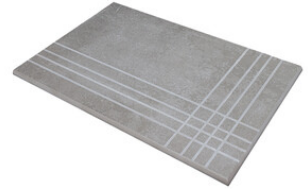

**MOSAICO ANTHRACITE MATE 30X30**  
SP2037 | MATT |

**Technische Stufe**

Feinsteinzeug

**RODAPIÉ 7,5X60**  
| 30X60 / 12"x24"  
| 60X60 / 24"x24"

**PELDAÑO ROMO 30X60**  
| 30X60 / 12"x24"

**PELDAÑO ROMO 60X60**  
| 60X60 / 24"x24"

**PELDAÑO ANGULO ROMO 30X60**  
| 30X60 / 12"x24"

**PELDAÑO ANGULO ROMO 60X60**  
| 60X60 / 24"x24"

**PELDAÑO GRADONE RECTO 30X60**  
| 30X60 / 12"x24"

**PELDAÑO GRADONE RECTO 60X60**  
| 60X60 / 24"x24"