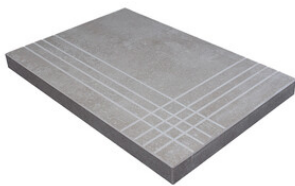

Technische Stufe

Feinsteinzeug

RODAPIÉ 7,5X60
| 30X60 / 12"x24"
| 60X60 / 24"x24"

PELDAÑO ROMO 30X60
| 30X60 / 12"x24"

PELDAÑO ROMO 60X60
| 60X60 / 24"x24"

PELDAÑO ANGULO ROMO 30X60
| 30X60 / 12"x24"

PELDAÑO ANGULO ROMO 60X60
| 60X60 / 24"x24"

PELDAÑO GRADONE RECTO 30X60
| 30X60 / 12"x24"

PELDAÑO GRADONE RECTO 60X60
| 60X60 / 24"x24"

PELDAÑO ANGULO GRADONE RECTO 30X60
| 30X60 / 12"x24"

PELDAÑO ANGULO GRADONE RECTO 60X60
| 60X60 / 24"x24"

Fotogallerie