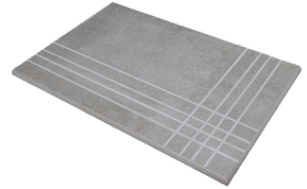

MOSAICO WHITE MATE 30X30
SP2037 | MATT |

MOSAICO GREY MATE 30X30
SP2037 | MATT |

MOSAICO ANTHRACITE MATE 30X30
SP2037 | MATT |

Technische Stufe

Feinsteinzeug

RODAPIÉ 7,5X60
| 30X60 / 12"x24"
| 60X60 / 24"x24"

PELDAÑO ROMO 30X60
| 30X60 / 12"x24"

PELDAÑO ROMO 60X60
| 60X60 / 24"x24"

PELDAÑO ANGULO ROMO 30X60
| 30X60 / 12"x24"

PELDAÑO ANGULO ROMO 60X60
| 60X60 / 24"x24"

PELDAÑO GRADONE RECTO 30X60
| 30X60 / 12"x24"