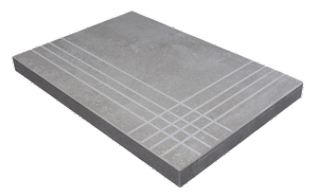

MOSAICO WHITE MATE 30X30
SP2037 | MATT |

MOSAICO GREY MATE 30X30
SP2037 | MATT |

MOSAICO ANTHRACITE MATE 30X30
SP2037 | MATT |

Technische Stufe

Feinsteinzeug

RODAPIÉ 7,5X60
| 30X60 / 12"x24"
| 60X60 / 24"x24"

PELDAÑO ROMO 30X60
| 30X60 / 12"x24"

PELDAÑO ROMO 60X60
| 60X60 / 24"x24"

PELDAÑO ANGULO ROMO 30X60
| 30X60 / 12"x24"

PELDAÑO ANGULO ROMO 60X60
| 60X60 / 24"x24"

PELDAÑO GRADONE RECTO 30X60
| 30X60 / 12"x24"

PELDAÑO GRADONE RECTO 60X60
| 60X60 / 24"x24"

PELDAÑO ANGULO GRADONE RECTO 30X60
| 30X60 / 12"x24"

PELDAÑO ANGULO GRADONE RECTO 60X60
| 60X60 / 24"x24"

Fotogallerie

Die dargestellten Ergebnisse stellen eine grobe Annäherung dar. Dieses Dokument stellt kein Vertragsverhältnis dar. Um Bestellungen aufzugeben oder die Produktverfügbarkeit zu prüfen, wenden Sie sich bitte an das Unternehmen.