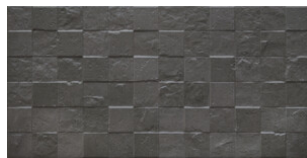

Serie **Traffic**

60x60 SL / 24"x24"
30x60 SL / 12"x24"

60x60 SI / 24"x24"

ANTHRACITE MATE 60X60
G.66 | MATT | Neutrale Scherben

GREY MATE 60X60 SL
G.66 | MATT | Neutrale Scherben

WHITE MATE 60X60
G.66 | MATT | Neutrale Scherben

30x60 SI / 12"x24"

ANTHRACITE MATE 30X60 SL
G.64 | MATT | Neutrale Scherben

WHITE MATE 30X60 SL
G.64 | MATT | Neutrale Scherben

GREY MATE 30x60 SL
G.64 | MATT | Neutrale Scherben

BLOCK NORDIC GREY MATE 30X60 SL
G.65 | MATT | Neutrale Scherben

BLOCK NORDIC ANTHRACITE MATE 30x60 SL
G.65 | MATT | Neutrale Scherben

BLOCK NORDIC GREY MATE 30x60 SL
G.65 | MATT | Neutrale Scherben

BLOCK NORDIC ANTHRACITE MATE 30X60 SL
G.65 | MATT | Neutrale Scherben

BLOCK NORDIC WHITE MATE 30x60 SL
G.65 | MATT | Neutrale Scherben

30x30 / 12"x12"

BRICK GREY MATE 30X30
SP2037 | MATT |

MOSAICO WHITE MATE 30X30
SP2037 | MATT |

MOSAICO GREY MATE 30X30
SP2037 | MATT |

MOSAICO ANTHRACITE MATE 30X30
SP2037 | MATT |