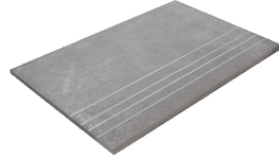

PELDAÑO ROMO 60X60
| 60X60 / 24"x24"