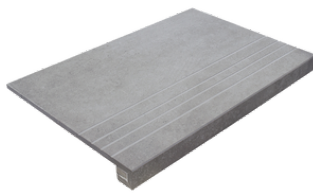

MOSAICO WHITE MATE 30X30
SP2037 | MATT |

MOSAICO GREY MATE 30X30
SP2037 | MATT |

MOSAICO ANTHRACITE MATE 30X30
SP2037 | MATT |

Technische Stufe

Feinsteinzeug

RODAPIÉ 7,5X60
| 30X60 / 12"x24"
| 60X60 / 24"x24"

PELDAÑO ROMO 30X60
| 30X60 / 12"x24"

PELDAÑO ROMO 60X60
| 60X60 / 24"x24"

PELDAÑO ANGULO ROMO 30X60
| 30X60 / 12"x24"

PELDAÑO ANGULO ROMO 60X60
| 60X60 / 24"x24"

PELDAÑO GRADONE RECTO 30X60
| 30X60 / 12"x24"

PELDAÑO GRADONE RECTO 60X60
| 60X60 / 24"x24"

PELDAÑO ANGULO GRADONE RECTO 30X60
| 30X60 / 12"x24"

PELDAÑO ANGULO GRADONE RECTO 60X60
| 60X60 / 24"x24"

Fotogallerie

Die dargestellten Ergebnisse stellen eine grobe Annäherung dar. Dieses Dokument stellt kein Vertragsverhältnis dar. Um Bestellungen aufzugeben oder die Produktverfügbarkeit zu prüfen, wenden Sie sich bitte an das Unternehmen.