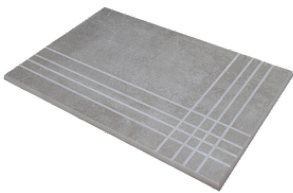

MOSAICO WHITE MATE 30X30
SP2037 | MATT |

MOSAICO GREY MATE 30X30
SP2037 | MATT |

MOSAICO ANTHRACITE MATE 30X30
SP2037 | MATT |

Technische Stufe

Feinsteinzeug

RODAPIÉ 7,5X60
| 30X60 / 12"x24"
| 60X60 / 24"x24"

PELDAÑO ROMO 30X60
| 30X60 / 12"x24"

PELDAÑO ROMO 60X60
| 60X60 / 24"x24"

PELDAÑO ANGULO ROMO 30X60
| 30X60 / 12"x24"

PELDAÑO ANGULO ROMO 60X60
| 60X60 / 24"x24"

PELDAÑO GRADONE RECTO 30X60
| 30X60 / 12"x24"