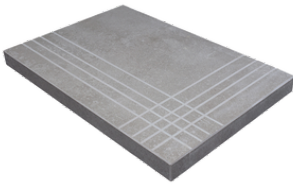

MOSAICO WHITE MATE 30X30
SP2037 | MATT |

MOSAICO GREY MATE 30X30
SP2037 | MATT |

MOSAICO ANTHRACITE MATE 30X30
SP2037 | MATT |

Technische Stufe

Feinsteinzeug

RODAPIÉ 7,5X60
| 30X60 / 12"x24"
| 60X60 / 24"x24"

PELDAÑO ROMO 30X60
| 30X60 / 12"x24"

PELDAÑO ROMO 60X60
| 60X60 / 24"x24"

PELDAÑO ANGULO ROMO 30X60
| 30X60 / 12"x24"

PELDAÑO ANGULO ROMO 60X60
| 60X60 / 24"x24"

PELDAÑO GRADONE RECTO 30X60
| 30X60 / 12"x24"

PELDAÑO GRADONE RECTO 60X60
| 60X60 / 24"x24"

PELDAÑO ANGULO GRADONE RECTO 30X60
| 30X60 / 12"x24"

PELDAÑO ANGULO GRADONE RECTO 60X60
| 60X60 / 24"x24"

Fotogallerie

Die dargestellten Ergebnisse stellen eine grobe Annäherung dar. Dieses Dokument stellt kein Vertragsverhältnis dar. Um Bestellungen aufzugeben oder die Produktverfügbarkeit zu prüfen, wenden Sie sich bitte an das Unternehmen.