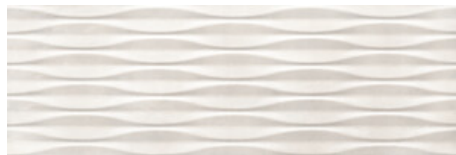

30x90 Rc / 12"x36"

WHITE BRILLO 30X90
G.104 | Glanz | Weiss Scherbig
Begradigt.

IVORY BRILLO 30X90
G.104 | Glanz | Weiss Scherbig
Begradigt.

VISON BRILLO 30X90
G.104 | Glanz | Weiss Scherbig
Begradigt.

AQUA BRILLO 30X90 RC
G.104 | Glanz | Weiss Scherbig
Begradigt.

PEARL BRILLO 30X90 RC
G.104 | Glanz | Weiss Scherbig
Begradigt.

WAVE WHITE BRILLO 30X90
G.112 | Glanz | Weiss Scherbig
Begradigt.

WAVE PEARL BRILLO 30X90 RC
G.112 | Glanz | Weiss Scherbig
Begradigt.

WAVE IVORY BRILLO 30X90
G.112 | Glanz | Weiss Scherbig
Begradigt.

WAVE AQUA BRILLO 30X90 RC
G.112 | Glanz | Weiss Scherbig
Begradigt.

RELIEVE PEARL BRILLO 30X90
G.112 | Glanz | Weiss Scherbig
Begradigt.

RELIEVE IVORY BRILLO 30X90
G.112 | Glanz | Weiss Scherbig
Begradigt.