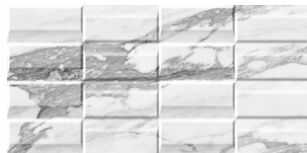

**EXACT WHITE BRILLO 30x60 XS
PB RC**
G.135 | Glanz | Weiss Scherbig
Begradigt.