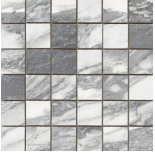

---

**WHITE BRILLO 40x120 XS RC**  
G.180 | Glanz | Weiss Scherbig  
Begradigt.

**RING WHITE BRILLO 40x120 XS RC**  
G.181 | Glanz | Weiss Scherbig  
Begradigt.

---

**30x60 Xs Rc / 12"x24"**

---

**WHITE BRILLO 30x60 XS PB RC**  
G.134 | Glanz | Weiss Scherbig  
Begradigt.

**EXACT WHITE BRILLO 30x60 XS  
PB RC**  
G.135 | Glanz | Weiss Scherbig  
Begradigt.

30x30 / 12"x12"

**MOSAICO WHITE PULIDO 30x30**  
SP2041 | Poliert |

---