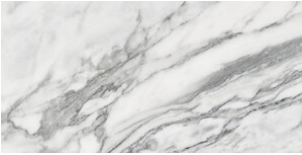

Serie **Thasos**

120x280 RC / 48"x111"

40x120 XS RC / 16"x48"

30x60 XS RC / 12"x24"

120x280 Rc / 48"x111"

WHITE PULIDO 120X280 RC
G.196 | Poliert | Eingefärbtes Feinsteinzeug
Begradigt.

40x120 Xs Rc / 16"x48"

WHITE BRILLO 40x120 XS RC
G.180 | Glanz | Weiss Scherbig
Begradigt.

RING WHITE BRILLO 40x120 XS RC
G.181 | Glanz | Weiss Scherbig
Begradigt.

30x60 Xs Rc / 12"x24"

WHITE BRILLO 30x60 XS PB RC
G.134 | Glanz | Weiss Scherbíg
Begradigt.