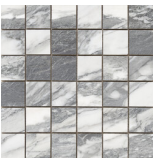

Serie **Thasos**

120x280 RC / 48"x111"

40x120 XS RC / 16"x48"

30x60 XS RC / 12"x24"

120x280 Rc / 48"x111"

WHITE PULIDO 120X280 RC
G.196 | Poliert | Eingefärbtes Feinsteinzeug
Begradigt.

40x120 Xs Rc / 16"x48"

WHITE BRILLO 40x120 XS RC
G.180 | Glanz | Weiss Scherbig
Begradigt.

RING WHITE BRILLO 40x120 XS RC
G.181 | Glanz | Weiss Scherbig
Begradigt.

30x60 Xs Rc / 12"x24"

WHITE BRILLO 30x60 XS PB RC
G.134 | Glanz | Weiss Scherbig
Begradigt.

**EXACT WHITE BRILLO 30x60 XS
PB RC**
G.135 | Glanz | Weiss Scherbig
Begradigt.

30x30 / 12"x12"

MOSAICO WHITE PULIDO 30x30
SP2037 | Poliert |

Technische Stufe

Feinsteinzeug

RODAPIÉ 10X120 PULIDO
| 120X120 / 48"x48"