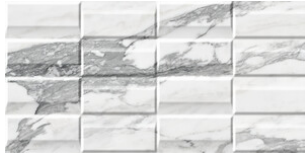

WHITE BRILLO 40x120 XS RC
G.180 | Glanz | Weiss Scherbig
Begradigt.

RING WHITE BRILLO 40x120 XS RC
G.181 | Glanz | Weiss Scherbig
Begradigt.

30x60 Xs Rc / 12"x24"

WHITE BRILLO 30x60 XS PB RC
G.134 | Glanz | Weiss Scherbig
Begradigt.

**EXACT WHITE BRILLO 30x60 XS
PB RC**
G.135 | Glanz | Weiss Scherbig
Begradigt.

30x30 / 12"x12"

MOSAICO WHITE PULIDO 30x30
SP2037 | Poliert |

Technische Stufe

Feinsteinzeug

RODAPIÉ 10X120 PULIDO
| 120X120 / 48"x48"