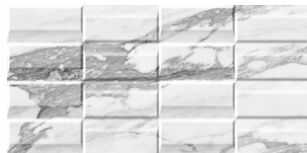

---

**WHITE BRILLO 40x120 XS RC**  
G.180 | Glanz | Weiss Scherbig  
Begradigt.

**RING WHITE BRILLO 40x120 XS RC**  
G.181 | Glanz | Weiss Scherbig  
Begradigt.

---

**30x60 Xs Rc / 12"x24"**

---

**WHITE BRILLO 30x60 XS PB RC**  
G.134 | Glanz | Weiss Scherbig  
Begradigt.