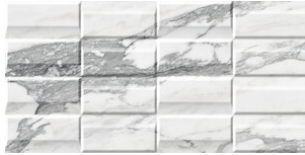

WHITE BRILLO 40x120 XS RC
G.180 | Glanz | Weiss Scherbig
Begradigt.

RING WHITE BRILLO 40x120 XS RC
G.181 | Glanz | Weiss Scherbig
Begradigt.

30x60 Xs Rc / 12"x24"

WHITE BRILLO 30x60 XS PB RC
G.134 | Glanz | Weiss Scherbíg
Begradigt.

**EXACT WHITE BRILLO 30x60 XS
PB RC**
G.135 | Glanz | Weiss Scherbíg
Begradigt.

30x30 / 12"x12"

MOSAICO WHITE PULIDO 30x30
SP2037 | Poliert |

Technische Stufe

Feinsteinzeug

RODAPIÉ 10X120 PULIDO
| 120X120 / 48"x48"