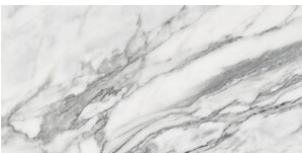

30x60 Xs Rc / 12"x24"

WHITE BRILLO 30x60 XS PB RC
G.134 | Glanz | Weiss Scherbig
Begradigt.