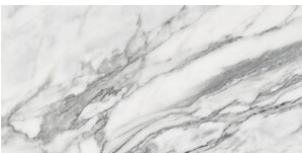

---

**WHITE BRILLO 40x120 XS RC**  
G.180 | Glanz | Weiss Scherbig  
Begradigt.

**RING WHITE BRILLO 40x120 XS RC**  
G.181 | Glanz | Weiss Scherbig  
Begradigt.

---

**30x60 Xs Rc / 12"x24"**

---

**WHITE BRILLO 30x60 XS PB RC**  
G.134 | Glanz | Weiss Scherbig  
Begradigt.