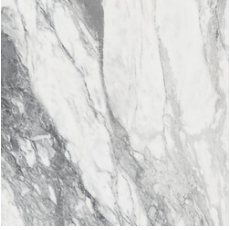

---

**WHITE PULIDO 60x120 RC**  
G.177 | Poliert | Neutrale Scherben  
Begradigt.

---

**60x60 Rc / 24"x24"**

---

**WHITE PULIDO 60x60 RC**  
G.171 | Poliert | Neutrale Scherben  
Begradigt.

---

**40x120 Xs Rc / 16"x48"**