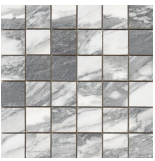

Serie **Thasos**

120x280 RC / 48"x111"

40x120 XS RC / 16"x48"

30x60 XS RC / 12"x24"

120x280 Rc / 48"x111"

WHITE PULIDO 120X280 RC
G.196 | Poliert | Eingefärbtes Feinsteinzeug
Begradigt.

40x120 Xs Rc / 16"x48"

WHITE BRILLO 40x120 XS RC
G.180 | Glanz | Weiss Scherbig
Begradigt.

RING WHITE BRILLO 40x120 XS RC
G.181 | Glanz | Weiss Scherbig
Begradigt.

30x60 Xs Rc / 12"x24"

WHITE BRILLO 30x60 XS PB RC
G.134 | Glanz | Weiss Scherbíg
Begradigt.

**EXACT WHITE BRILLO 30x60 XS
PB RC**
G.135 | Glanz | Weiss Scherbíg
Begradigt.

30x30 / 12"x12"

MOSAICO WHITE PULIDO 30x30
SP2037 | Poliert |

Technische Stufe

Feinsteinzeug

RODAPIÉ 10X120 PULIDO
| 120X120 / 48"x48"