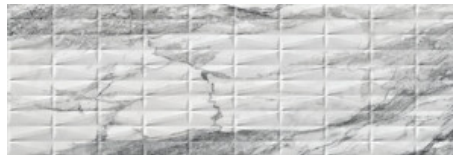

RING WHITE BRILLO 40x120 XS RC
G.181 | Glanz | Weiss Scherbig
Begradigt.