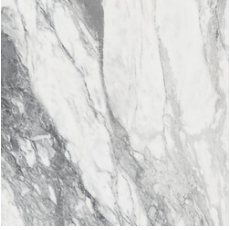

60x60 Rc / 24"x24"

WHITE PULIDO 60x60 RC
G.171 | Poliert | Neutrale Scherben
Begradigt.