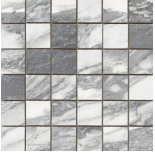

30x30 / 12"x12"

MOSAICO WHITE PULIDO 30x30
SP2041 | Poliert |