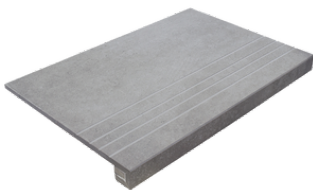

PELDAÑO ANGULO ROMO 60X120
| 60X120 / 24"x48"

PELDAÑO GRADONE RECTO 75X150
| 75X150 / 30"x59"

PELDAÑO GRADONE RECTO 60X120
| 60X120 / 24"x48"

PELDAÑO ANGULO GRADONE RECTO 75X150
| 75X150 / 30"x59"

PELDAÑO ANGULO GRADONE RECTO 60X120
| 60X120 / 24"x48"