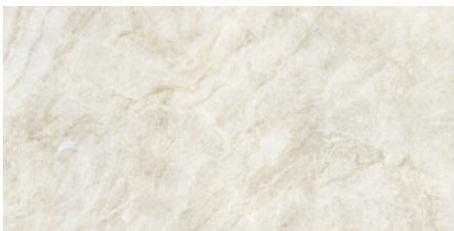

60x120 SI Rc / 24"x48"

**TAJMAHAL NATURE MATE 60x120
SL RC**
G.1093 | MATT | Neutrale Scherben
Begradigt.