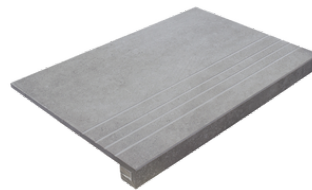

PELDAÑO GRADONE RECTO 60X120
| 60X120 / 24"x48"