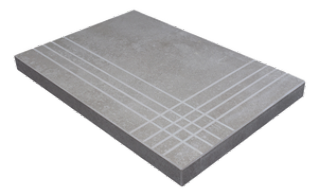

**TAJMAHAL NATURE MATE 60X60 SL
RC**
G.1077 | MATT | Neutrale Scherben
Begradigt.

Technische Stufe

Feinsteinzeug

RODAPIÉ 10X60 PULIDO
| 60X120 / 24"x48"

RODAPIÉ 11X75
| 75X150 / 30"x59"

RODAPIÉ 10X60
| 60X120 / 24"x48"

RODAPIÉ 10X120 PULIDO
| 120X120 / 48"x48"

RODAPIÉ 11X75 PULIDO
| 75X150 / 30"x59"

PELDAÑO ROMO 75X150
| 75X150 / 30"x59"

PELDAÑO ROMO 60X120
| 60X120 / 24"x48"

PELDAÑO ANGULO ROMO 75X150
| 75X150 / 30"x59"

PELDAÑO ANGULO ROMO 60X120
| 60X120 / 24"x48"

PELDAÑO GRADONE RECTO 75X150
| 75X150 / 30"x59"

PELDAÑO GRADONE RECTO 60X120
| 60X120 / 24"x48"

PELDAÑO ANGULO GRADONE RECTO 75X150
| 75X150 / 30"x59"

PELDAÑO ANGULO GRADONE RECTO 60X120
| 60X120 / 24"x48"