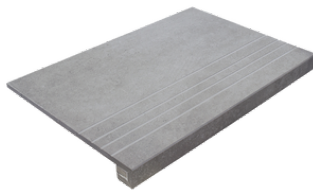

PELDAÑO GRADONE RECTO 75X150
| 75X150 / 30"x59"