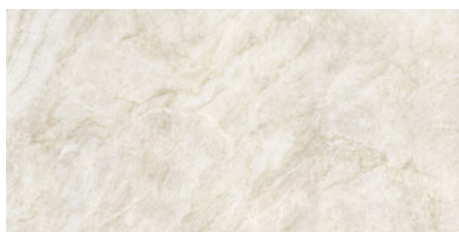

---

**120x120 SI Rc / 48"x48"**

---

**TAJ MAHAL NATURE MATE 120x120  
SL RC**  
G.201 | MATT | Neutrale Scherben  
Begradigt.

---

**60x120 SI Rc / 24"x48"**

---

**TAJ MAHAL NATURE MATE 60x120  
SL RC**  
G.1093 | MATT | Neutrale Scherben  
Begradigt.