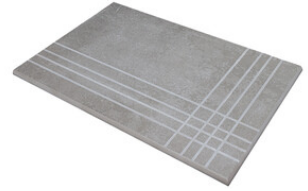

SUBLIME MOSAICO DORADO BRILLO 30x30
SP2037 | Glanz |

Technische Stufe

Feinsteinzeug

RODAPIÉ 7,5X60
| 30X60 / 12"x24"
| 60X60 / 24"x24"

PELDAÑO ROMO 30X60
| 30X60 / 12"x24"

PELDAÑO ROMO 60X60
| 60X60 / 24"x24"

PELDAÑO ANGULO ROMO 30X60
| 30X60 / 12"x24"

PELDAÑO ANGULO ROMO 60X60
| 60X60 / 24"x24"

PELDAÑO GRADONE RECTO 30X60
| 30X60 / 12"x24"

PELDAÑO GRADONE RECTO 60X60
| 60X60 / 24"x24"

PELDAÑO ANGULO GRADONE RECTO 30X60
| 30X60 / 12"x24"