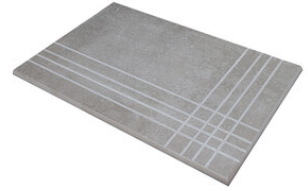

**SUBLIME MOSAICO WHITE BRILLO 30x30**  
SP2037 | Glanz |

**SUBLIME MOSAICO DORADO MATE 30x30**  
SP2037 | MATT |

**SUBLIME MOSAICO DORADO BRILLO 30x30**  
SP2037 | Glanz |

Technische Stufe

Feinsteinzeug

**RODAPIÉ 7,5X60**  
| 30X60 / 12"x24"  
| 60X60 / 24"x24"

**PELDAÑO ROMO 30X60**  
| 30X60 / 12"x24"

**PELDAÑO ROMO 60X60**  
| 60X60 / 24"x24"

**PELDAÑO ANGULO ROMO 30X60**  
| 30X60 / 12"x24"

**PELDAÑO ANGULO ROMO 60X60**  
| 60X60 / 24"x24"

**PELDAÑO GRADONE RECTO 30X60**  
| 30X60 / 12"x24"