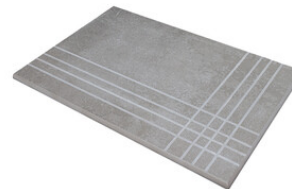

SUBLIME MOSAICO DORADO BRILLO 30x30
SP2037 | Glanz |

Technische Stufe

Feinsteinzeug

RODAPIÉ 7,5X60
| 30X60 / 12"x24"
| 60X60 / 24"x24"

PELDAÑO ROMO 30X60
| 30X60 / 12"x24"

PELDAÑO ROMO 60X60
| 60X60 / 24"x24"

PELDAÑO ANGULO ROMO 30X60
| 30X60 / 12"x24"

PELDAÑO ANGULO ROMO 60X60
| 60X60 / 24"x24"

PELDAÑO GRADONE RECTO 30X60
| 30X60 / 12"x24"

PELDAÑO GRADONE RECTO 60X60
| 60X60 / 24"x24"

PELDAÑO ANGULO GRADONE RECTO 30X60
| 30X60 / 12"x24"