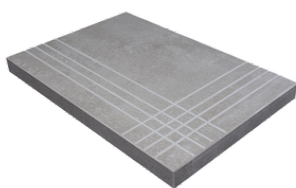

PELDAÑO ROMO 60X60
| 60X60 / 24"x24"

PELDAÑO ROMO 60X120
| 60X120 / 24"x48"

PELDAÑO ANGULO ROMO 60X60
| 60X60 / 24"x24"

PELDAÑO ANGULO ROMO 60X120
| 60X120 / 24"x48"

PELDAÑO GRADONE RECTO 60X120
| 60X120 / 24"x48"

PELDAÑO GRADONE RECTO 60X60
| 60X60 / 24"x24"

PELDAÑO ANGULO GRADONE RECTO 60X60
| 60X60 / 24"x24"

PELDAÑO ANGULO GRADONE RECTO 60X120
| 60X120 / 24"x48"

Obra_publica

PELDAÑO OBRA PUBLICA 30X120
| 120X30X20 / 48"x12"