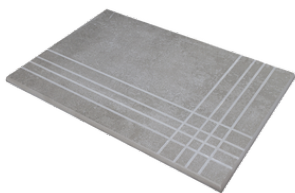

PELDAÑO ANGULO ROMO 60X120
| 60X120 / 24"x48"