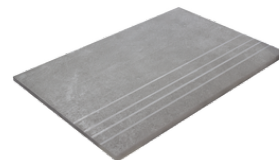

PELDAÑO ROMO 60X120
| 60X120 / 24"x48"