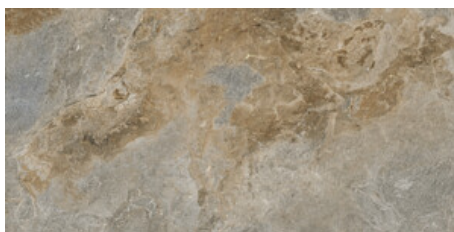

**SINAI TERRA MATE 60x120 SL RC
ANTISLIP**
G.1093 | MATT | Neutrale Scherben
Begradigt.

**SINAI BLUE MATE 60x120 SL RC
ANTISLIP**
G.1093 | MATT | Neutrale Scherben
Begradigt.

**SINAI GREEN MATE 60x120 SL RC
ANTISLIP**
G.1093 | MATT | Neutrale Scherben
Begradigt.