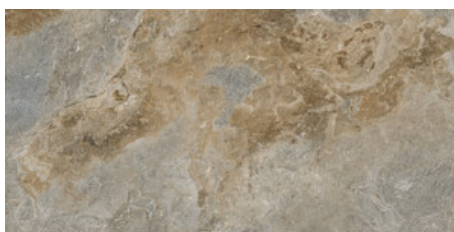

**SINAI TERRA MATE 60x120 RC
20MM**
G.5085 | MATT | Neutrale Scherben
Begradigt.