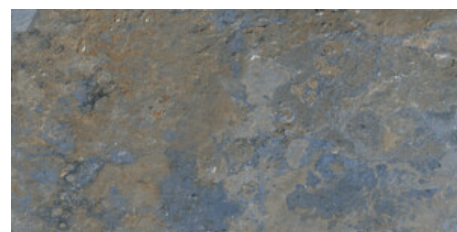

SINAI BLUE MATE 60x120 RC 20MM
G.5085 | MATT | Neutrale Scherben
Begradigt.