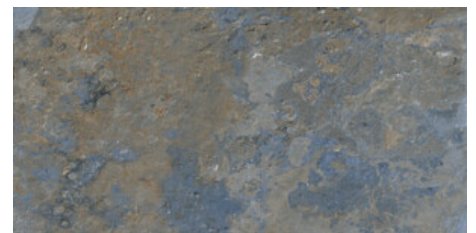

SINAI BLUE MATE 60x120 RC 20MM
G.5085 | MATT | Neutrale Scherben
Begradigt.