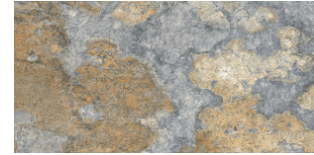

SINAI BLUE MATE 60X60 RC 20MM
G.5083 | MATT | Neutrale Scherben
Begradigt.

SINAI GREEN MATE 60X60 RC 20MM
G.5083 | MATT | Neutrale Scherben
Begradigt.

30x60 SI / 12"x24"

**SINAI BEIGE MATE 30X60 SL
ANTISLIP**
G.64 | MATT | Neutrale Scherben

**SINAI TERRA MATE 30X60 SL
ANTISLIP**
G.64 | MATT | Neutrale Scherben

**SINAI BLUE MATE 30X60 SL
ANTISLIP**
G.64 | MATT | Neutrale Scherben

**SINAI GREEN MATE 30X60 SL
ANTISLIP**
G.64 | MATT | Neutrale Scherben