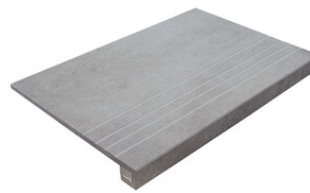

PELDAÑO GRADONE RECTO 30X60
| 30X60 / 12"x24"