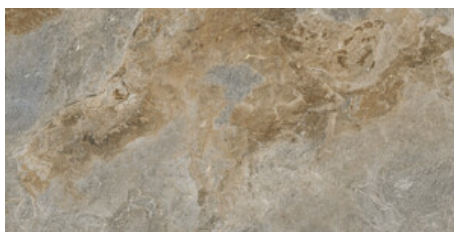

**SINAI BEIGE MATE 60x120 SL RC  
ANTISLIP**  
G.1093 | MATT | Neutrale Scherben  
Begradigt.

**SINAI TERRA MATE 60x120 SL RC  
ANTISLIP**  
G.1093 | MATT | Neutrale Scherben  
Begradigt.

**SINAI BLUE MATE 60x120 SL RC  
ANTISLIP**  
G.1093 | MATT | Neutrale Scherben  
Begradigt.