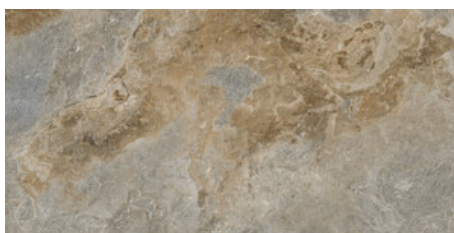

**SINAI TERRA MATE 60x120 SL RC
ANTISLIP**
G.1093 | MATT | Neutrale Scherben
Begradigt.