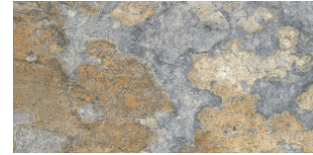

**SINAI GREEN MATE 60X60 RC 20MM**  
G.5083 | MATT | Neutrale Scherben  
Begradigt.

30x60 SI / 12"x24"

---

**SINAI BEIGE MATE 30X60 SL  
ANTISLIP**  
G.64 | MATT | Neutrale Scherben

**SINAI TERRA MATE 30X60 SL  
ANTISLIP**  
G.64 | MATT | Neutrale Scherben