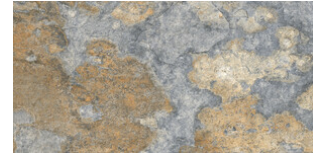

**SINAI BLUE MATE 30X60 SL RC
ANTISLIP**
G.1078 | MATT | Neutrale Scherben
Begradigt.