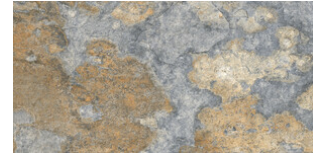

SINAI BLUE MATE 60X60 RC 20MM
G.5083 | MATT | Neutrale Scherben
Begradigt.

SINAI GREEN MATE 60X60 RC 20MM
G.5083 | MATT | Neutrale Scherben
Begradigt.

30x60 SI / 12"x24"

**SINAI BEIGE MATE 30X60 SL
ANTISLIP**
G.64 | MATT | Neutrale Scherben

**SINAI TERRA MATE 30X60 SL
ANTISLIP**
G.64 | MATT | Neutrale Scherben

**SINAI BLUE MATE 30X60 SL
ANTISLIP**
G.64 | MATT | Neutrale Scherben

**SINAI GREEN MATE 30X60 SL
ANTISLIP**
G.64 | MATT | Neutrale Scherben