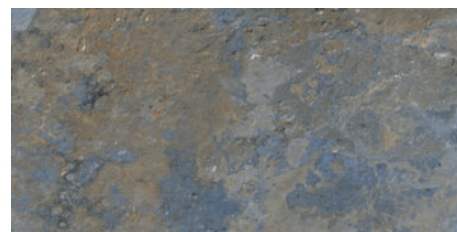

**SINAI BEIGE MATE 60x120 SL RC  
ANTISLIP**  
G.1093 | MATT | Neutrale Scherben  
Begradigt.

**SINAI TERRA MATE 60x120 SL RC  
ANTISLIP**  
G.1093 | MATT | Neutrale Scherben  
Begradigt.

**SINAI BLUE MATE 60x120 SL RC  
ANTISLIP**  
G.1093 | MATT | Neutrale Scherben  
Begradigt.