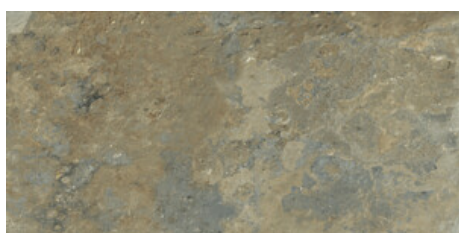

**SINAI TERRA MATE 60x120 SL RC
ANTISLIP**
G.1093 | MATT | Neutrale Scherben
Begradigt.

**SINAI BLUE MATE 60x120 SL RC
ANTISLIP**
G.1093 | MATT | Neutrale Scherben
Begradigt.

**SINAI GREEN MATE 60x120 SL RC
ANTISLIP**
G.1093 | MATT | Neutrale Scherben
Begradigt.