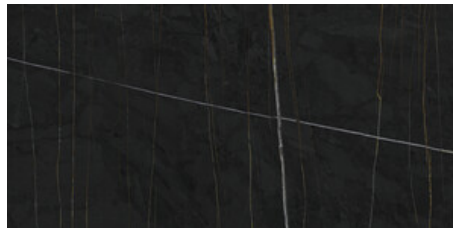

SAHARA NOIR PULIDO GRANILLA
120X260 RC
G.199 | Poliert | Eingefärbtes Feinsteinzeug
Begradigt.

120x120 Rc / 48"x48"

SAHARA WHITE PULIDO GRANILLA
120X120 RC

G.157 | Hochwertige Politur | Neutrale Scherben
Begradigt.

SAHARA NOIR PULIDO PREMIUM
120x120 RC

G.157 | Hochwertige Politur | Neutrale Scherben
Begradigt.

120x120 SI Rc / 48"x48"

SAHARA NOIR MATE 120x120 SL RC

G.191 | MATT | Eingefärbtes Feinsteinzeug
Begradigt.

60x120 Rc / 24"x48"

SAHARA NOIR MATE 60x120 RC

G.88 | MATT | Eingefärbtes Feinsteinzeug
Begradigt.

**SAHARA NOIR PULIDO GRANILLA
60x120 RC**

G.155 | Hochwertige Politur | Neutrale Scherben
Begradigt.

**SAHARA WHITE PULIDO GRANILLA
60x120 RC**