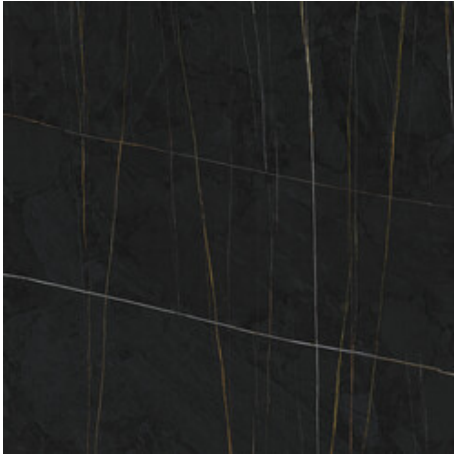

Serie Sahara

120x260 RC / 48"x103"

120x120 RC / 48"x48"

120x120 SL RC / 48"x48"

60x120 RC / 24"x48"

60x120 SL RC / 24"x48"

120x260 Rc / 48"x103"

SAHARA NOIR MATE 120X260 RC
G.198 | MATT | Eingefärbtes Feinsteinzeug
Begradigt.

SAHARA NOIR PULIDO GRANILLA
120X260 RC
G.199 | Poliert | Eingefärbtes Feinsteinzeug
Begradigt.

120x120 Rc / 48"x48"

SAHARA WHITE PULIDO GRANILLA
120X120 RC

G.157 | Hochwertige Politur | Neutrale Scherben
Begradigt.

SAHARA NOIR PULIDO PREMIUM
120x120 RC

G.157 | Hochwertige Politur | Neutrale Scherben
Begradigt.

120x120 SI Rc / 48"x48"

SAHARA NOIR MATE 120x120 SL RC

G.191 | MATT | Eingefärbtes Feinsteinzeug
Begradigt.

60x120 Rc / 24"x48"

SAHARA NOIR MATE 60x120 RC

G.88 | MATT | Eingefärbtes Feinsteinzeug
Begradigt.

**SAHARA NOIR PULIDO GRANILLA
60x120 RC**

G.155 | Hochwertige Politur | Neutrale Scherben
Begradigt.

**SAHARA WHITE PULIDO GRANILLA
60x120 RC**