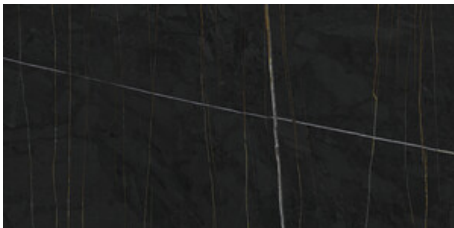

SAHARA NOIR PULIDO GRANILLA
120X260 RC
G.199 | Poliert | Eingefärbtes Feinsteinzeug
Begradigt.

120x120 Rc / 48"x48"

SAHARA WHITE PULIDO GRANILLA
120X120 RC

G.157 | Hochwertige Politur | Neutrale Scherben
Begradigt.

SAHARA NOIR PULIDO PREMIUM
120x120 RC

G.157 | Hochwertige Politur | Neutrale Scherben
Begradigt.

120x120 SI Rc / 48"x48"

SAHARA NOIR MATE 120x120 SL RC

G.191 | MATT | Eingefärbtes Feinsteinzeug
Begradigt.

60x120 Rc / 24"x48"

SAHARA NOIR MATE 60x120 RC

G.88 | MATT | Eingefärbtes Feinsteinzeug
Begradigt.

**SAHARA NOIR PULIDO GRANILLA
60x120 RC**

G.155 | Hochwertige Politur | Neutrale Scherben
Begradigt.

**SAHARA WHITE PULIDO GRANILLA
60x120 RC**