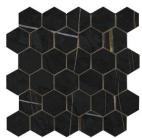

60x120 Rc / 24"x48"

SAHARA NOIR MATE 60x120 RC

G.88 | MATT | Eingefärbtes Feinsteinzeug
Begradigt.

**SAHARA NOIR PULIDO GRANILLA
60x120 RC**

G.155 | Hochwertige Politur | Neutrale Scherben
Begradigt.

**SAHARA WHITE PULIDO GRANILLA
60x120 RC**

32,5x22,5 /

**SAHARA HEXAGON AMPLE PULIDO
GRANILLA 32,5x22,5**
SP2046 | Hochwertige Politur |

**SAHARA HEX AMPLE WHITE PULIDO
32,5x22,5**
SP2046 | Poliert |

30x30 / 12"x12"

SAHARA MOSAICO NOIR MATE 30x30
SP2037 | MATT |

SAHARA MOSAICO NOIR MATE 30x30
SP2037 | MATT |

**SAHARA MOSAICO WHITE MATE
30x30**
SP2037 | MATT |

**SAHARA MOSAICO NOIR PULIDO
GRANILLA 30X30**
SP2037 | Hochwertige Politur |

**SAHARA MOSAICO WHITE PULIDO
GRANILLA 30X30**
SP2037 | Hochwertige Politur |

26x27 / 11"x11"

**SAHARA HEXAGON NOIR PULIDO
GRANILLA 26X27**
SP2054 | Hochwertige Politur |

SAHARA HEXAGON NOIR MATE 26X27
SP2051 | MATT |

**SAHARA HEXAGON WHITE PULIDO
26X27**
SP2051 | Poliert |

Technische Stufe