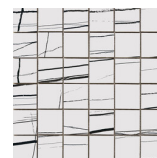

G.155 | Hochwertige Politur | Neutrale Scherben
Begradigt.

60x120 SI Rc / 24"x48"

SAHARA NOIR MATE 60x120 SL RC
G.88 | MATT | Eingefärbtes Feinsteinzeug
Begradigt.

SAHARA WHITE MATE 60x120 SL RC
G.88 | MATT | Eingefärbtes Feinsteinzeug
Begradigt.

32,5x22,5 /

**SAHARA HEXAGON AMPLE PULIDO
GRANILLA 32,5x22,5**
SP2046 | Hochwertige Politur |

**SAHARA HEX AMPLE WHITE PULIDO
32,5x22,5**
SP2046 | Poliert |

30x30 / 12"x12"

SAHARA MOSAICO NOIR MATE 30x30
SP2037 | MATT |

SAHARA MOSAICO NOIR MATE 30x30
SP2037 | MATT |

**SAHARA MOSAICO WHITE MATE
30x30**
SP2037 | MATT |

**SAHARA MOSAICO NOIR PULIDO
GRANILLA 30X30**
SP2037 | Hochwertige Politur |

**SAHARA MOSAICO WHITE PULIDO
GRANILLA 30X30**
SP2037 | Hochwertige Politur |

26x27 / 11"x11"

**SAHARA HEXAGON NOIR PULIDO
GRANILLA 26X27**
SP2054 | Hochwertige Politur |

SAHARA HEXAGON NOIR MATE 26X27
SP2051 | MATT |

**SAHARA HEXAGON WHITE PULIDO
26X27**
SP2051 | Poliert |

Technische Stufe