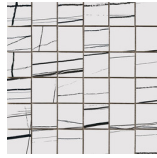

**SAHARA WHITE PULIDO GRANILLA  
60x120 RC**

G.155 | Hochwertige Politur | Neutrale Scherben  
Begradigt.

**60x120 SI Rc / 24"x48"**

**SAHARA NOIR MATE 60x120 SL RC**  
G.88 | MATT | Eingefärbtes Feinsteinzeug  
Begradigt.

**SAHARA WHITE MATE 60x120 SL RC**  
G.88 | MATT | Eingefärbtes Feinsteinzeug  
Begradigt.

**32,5x22,5 /**

**SAHARA HEXAGON AMPLE PULIDO  
GRANILLA 32,5x22,5**  
SP2046 | Hochwertige Politur |

**SAHARA HEX AMPLE WHITE PULIDO  
32,5x22,5**  
SP2046 | Poliert |

**30x30 / 12"x12"**

**SAHARA MOSAICO NOIR MATE 30x30**  
SP2037 | MATT |

**SAHARA MOSAICO NOIR MATE 30x30**  
SP2037 | MATT |

**SAHARA MOSAICO WHITE MATE  
30x30**  
SP2037 | MATT |

**SAHARA MOSAICO NOIR PULIDO  
GRANILLA 30X30**  
SP2037 | Hochwertige Politur |

**SAHARA MOSAICO WHITE PULIDO  
GRANILLA 30X30**  
SP2037 | Hochwertige Politur |

**26x27 / 11"x11"**

**SAHARA HEXAGON NOIR PULIDO  
GRANILLA 26X27**  
SP2054 | Hochwertige Politur |

**SAHARA HEXAGON NOIR MATE 26X27**  
SP2051 | MATT |