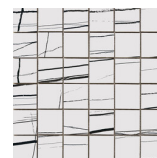

**SAHARA WHITE PULIDO GRANILLA  
60x120 RC**

G.155 | Hochwertige Politur | Neutrale Scherben  
Begradigt.

**60x120 SI Rc / 24"x48"**

**SAHARA NOIR MATE 60x120 SL RC**  
G.88 | MATT | Eingefärbtes Feinsteinzeug  
Begradigt.

**SAHARA WHITE MATE 60x120 SL RC**  
G.88 | MATT | Eingefärbtes Feinsteinzeug  
Begradigt.

**32,5x22,5 /**

**SAHARA HEXAGON AMPLE PULIDO  
GRANILLA 32,5x22,5**  
SP2046 | Hochwertige Politur |

**SAHARA HEX AMPLE WHITE PULIDO  
32,5x22,5**  
SP2046 | Poliert |

**30x30 / 12"x12"**

**SAHARA MOSAICO NOIR MATE 30x30**  
SP2037 | MATT |

**SAHARA MOSAICO NOIR MATE 30x30**  
SP2037 | MATT |

**SAHARA MOSAICO WHITE MATE  
30x30**  
SP2037 | MATT |

**SAHARA MOSAICO NOIR PULIDO  
GRANILLA 30X30**  
SP2037 | Hochwertige Politur |