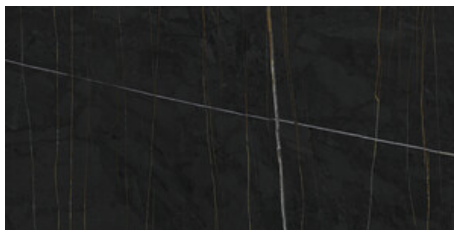

**SAHARA NOIR PULIDO GRANILLA**  
**120X260 RC**  
G.199 | Poliert | Eingefärbtes Feinsteinzeug  
Begradigt.

**120x120 Rc / 48"x48"**

**SAHARA WHITE PULIDO GRANILLA**  
**120X120 RC**

G.157 | Hochwertige Politur | Neutrale Scherben  
Begradigt.

**SAHARA NOIR PULIDO PREMIUM**  
**120x120 RC**

G.157 | Hochwertige Politur | Neutrale Scherben  
Begradigt.

120x120 SI Rc / 48"x48"

**SAHARA NOIR MATE 120x120 SL RC**

G.191 | MATT | Eingefärbtes Feinsteinzeug  
Begradigt.

60x120 Rc / 24"x48"

**SAHARA NOIR MATE 60x120 RC**

G.88 | MATT | Eingefärbtes Feinsteinzeug  
Begradigt.

**SAHARA NOIR PULIDO GRANILLA  
60x120 RC**

G.155 | Hochwertige Politur | Neutrale Scherben  
Begradigt.

**SAHARA WHITE PULIDO GRANILLA  
60x120 RC**

G.155 | Hochwertige Politur | Neutrale Scherben  
Begradigt.

**60x120 SI Rc / 24"x48"**

**SAHARA NOIR MATE 60x120 SL RC**  
G.88 | MATT | Eingefärbtes Feinsteinzeug  
Begradigt.