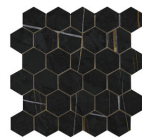

60x120 Rc / 24"x48"

SAHARA NOIR MATE 60x120 RC

G.88 | MATT | Eingefärbtes Feinsteinzeug
Begradigt.

**SAHARA NOIR PULIDO GRANILLA
60x120 RC**

G.155 | Hochwertige Politur | Neutrale Scherben
Begradigt.

**SAHARA WHITE PULIDO GRANILLA
60x120 RC**

32,5x22,5 /

**SAHARA HEXAGON AMPLE PULIDO
GRANILLA 32,5x22,5**
SP2046 | Hochwertige Politur |

**SAHARA HEX AMPLE WHITE PULIDO
32,5x22,5**
SP2046 | Poliert |

30x30 / 12"x12"

SAHARA MOSAICO NOIR MATE 30x30
SP2037 | MATT |

SAHARA MOSAICO NOIR MATE 30x30
SP2037 | MATT |

**SAHARA MOSAICO WHITE MATE
30x30**
SP2037 | MATT |

**SAHARA MOSAICO NOIR PULIDO
GRANILLA 30X30**
SP2037 | Hochwertige Politur |

**SAHARA MOSAICO WHITE PULIDO
GRANILLA 30X30**
SP2037 | Hochwertige Politur |

26x27 / 11"x11"

**SAHARA HEXAGON NOIR PULIDO
GRANILLA 26X27**
SP2054 | Hochwertige Politur |

SAHARA HEXAGON NOIR MATE 26X27
SP2051 | MATT |

**SAHARA HEXAGON WHITE PULIDO
26X27**
SP2051 | Poliert |

Technische Stufe