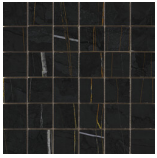

**SAHARA WHITE PULIDO GRANILLA  
60x120 RC**

G.155 | Hochwertige Politur | Neutrale Scherben  
Begradigt.

**60x120 SI Rc / 24"x48"**

**SAHARA NOIR MATE 60x120 SL RC**  
G.88 | MATT | Eingefärbtes Feinsteinzeug  
Begradigt.

**SAHARA WHITE MATE 60x120 SL RC**  
G.88 | MATT | Eingefärbtes Feinsteinzeug  
Begradigt.

**32,5x22,5 /**

**SAHARA HEXAGON AMPLE PULIDO  
GRANILLA 32,5x22,5**  
SP2046 | Hochwertige Politur |

**SAHARA HEX AMPLE WHITE PULIDO  
32,5x22,5**  
SP2046 | Poliert |

**30x30 / 12"x12"**

**SAHARA MOSAICO NOIR MATE 30x30**  
SP2037 | MATT |

**SAHARA MOSAICO NOIR MATE 30x30**  
SP2037 | MATT |

**SAHARA MOSAICO WHITE MATE  
30x30**  
SP2037 | MATT |

**SAHARA MOSAICO NOIR PULIDO  
GRANILLA 30X30**  
SP2037 | Hochwertige Politur |

**SAHARA MOSAICO WHITE PULIDO  
GRANILLA 30X30**  
SP2037 | Hochwertige Politur |

**26x27 / 11"x11"**

**SAHARA HEXAGON NOIR PULIDO  
GRANILLA 26X27**  
SP2054 | Hochwertige Politur |

**SAHARA HEXAGON NOIR MATE 26X27**  
SP2051 | MATT |