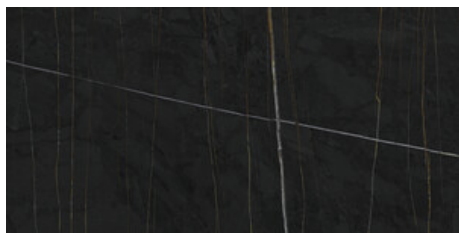

SAHARA NOIR PULIDO PREMIUM
120x120 RC

G.157 | Hochwertige Politur | Neutrale Scherben
Begradigt.

120x120 SI Rc / 48"x48"

SAHARA NOIR MATE 120x120 SL RC

G.191 | MATT | Eingefärbtes Feinsteinzeug
Begradigt.

60x120 Rc / 24"x48"

SAHARA NOIR MATE 60x120 RC

G.88 | MATT | Eingefärbtes Feinsteinzeug
Begradigt.

**SAHARA NOIR PULIDO GRANILLA
60x120 RC**

G.155 | Hochwertige Politur | Neutrale Scherben
Begradigt.

**SAHARA WHITE PULIDO GRANILLA
60x120 RC**

G.155 | Hochwertige Politur | Neutrale Scherben
Begradigt.

60x120 SI Rc / 24"x48"

SAHARA NOIR MATE 60x120 SL RC
G.88 | MATT | Eingefärbtes Feinsteinzeug
Begradigt.

SAHARA WHITE MATE 60x120 SL RC
G.88 | MATT | Eingefärbtes Feinsteinzeug
Begradigt.

32,5x22,5 /

**SAHARA HEXAGON AMPLE PULIDO
GRANILLA 32,5x22,5**
SP2046 | Hochwertige Politur |

**SAHARA HEX AMPLE WHITE PULIDO
32,5x22,5**
SP2046 | Poliert |

30x30 / 12"x12"

SAHARA MOSAICO NOIR MATE 30x30
SP2037 | MATT |