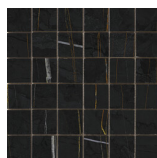

60x120 Rc / 24"x48"

**SAHARA NOIR MATE 60x120 RC**

G.88 | MATT | Eingefärbtes Feinsteinzeug  
Begradigt.

**SAHARA NOIR PULIDO GRANILLA  
60x120 RC**

G.155 | Hochwertige Politur | Neutrale Scherben  
Begradigt.

**SAHARA WHITE PULIDO GRANILLA  
60x120 RC**

G.155 | Hochwertige Politur | Neutrale Scherben  
Begradigt.

**60x120 SI Rc / 24"x48"**

**SAHARA NOIR MATE 60x120 SL RC**  
G.88 | MATT | Eingefärbtes Feinsteinzeug  
Begradigt.

**SAHARA WHITE MATE 60x120 SL RC**  
G.88 | MATT | Eingefärbtes Feinsteinzeug  
Begradigt.

**32,5x22,5 /**

**SAHARA HEXAGON AMPLE PULIDO  
GRANILLA 32,5x22,5**  
SP2046 | Hochwertige Politur |

**SAHARA HEX AMPLE WHITE PULIDO  
32,5x22,5**  
SP2046 | Poliert |

**30x30 / 12"x12"**

**SAHARA MOSAICO NOIR MATE 30x30**  
SP2037 | MATT |

**SAHARA MOSAICO NOIR MATE 30x30**  
SP2037 | MATT |

**SAHARA MOSAICO WHITE MATE  
30x30**  
SP2037 | MATT |

**SAHARA MOSAICO NOIR PULIDO  
GRANILLA 30X30**  
SP2037 | Hochwertige Politur |