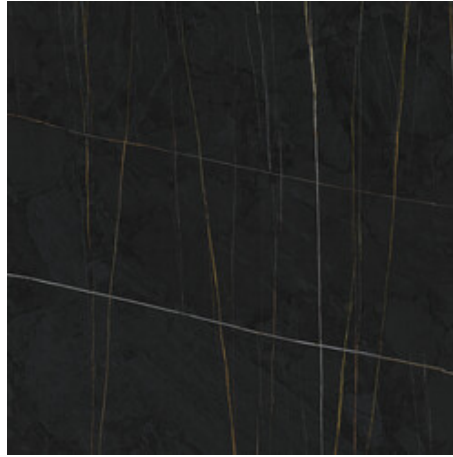

## Serie Sahara

120x260 RC / 48"x103"

120x120 RC / 48"x48"

120x120 SL RC / 48"x48"

60x120 RC / 24"x48"

60x120 SL RC / 24"x48"

120x260 Rc / 48"x103"

**SAHARA NOIR MATE 120X260 RC**  
G.198 | MATT | Eingefärbtes Feinsteinzeug  
Begradigt.

**SAHARA NOIR PULIDO GRANILLA**  
**120X260 RC**  
G.199 | Poliert | Eingefärbtes Feinsteinzeug  
Begradigt.

**120x120 Rc / 48"x48"**

**SAHARA WHITE PULIDO GRANILLA**  
**120X120 RC**

G.157 | Hochwertige Politur | Neutrale Scherben  
Begradigt.

**SAHARA NOIR PULIDO PREMIUM**  
**120x120 RC**

G.157 | Hochwertige Politur | Neutrale Scherben  
Begradigt.

120x120 SI Rc / 48"x48"

**SAHARA NOIR MATE 120x120 SL RC**

G.191 | MATT | Eingefärbtes Feinsteinzeug  
Begradigt.

**SAHARA WHITE PULIDO GRANILLA  
60x120 RC**

G.155 | Hochwertige Politur | Neutrale Scherben  
Begradigt.

**60x120 SI Rc / 24"x48"**

**SAHARA NOIR MATE 60x120 SL RC**  
G.88 | MATT | Eingefärbtes Feinsteinzeug  
Begradigt.