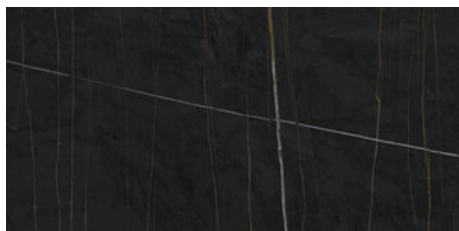

**SAHARA NOIR PULIDO PREMIUM**  
**120x120 RC**

G.157 | Hochwertige Politur | Neutrale Scherben  
Begradigt.

120x120 SI Rc / 48"x48"

**SAHARA NOIR MATE 120x120 SL RC**

G.191 | MATT | Eingefärbtes Feinsteinzeug  
Begradigt.

60x120 Rc / 24"x48"

**SAHARA NOIR MATE 60x120 RC**

G.88 | MATT | Eingefärbtes Feinsteinzeug  
Begradigt.

**SAHARA NOIR PULIDO GRANILLA  
60x120 RC**

G.155 | Hochwertige Politur | Neutrale Scherben  
Begradigt.

**SAHARA WHITE PULIDO GRANILLA  
60x120 RC**

G.155 | Hochwertige Politur | Neutrale Scherben  
Begradigt.

**60x120 SI Rc / 24"x48"**

**SAHARA NOIR MATE 60x120 SL RC**  
G.88 | MATT | Eingefärbtes Feinsteinzeug  
Begradigt.