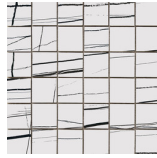

G.155 | Hochwertige Politur | Neutrale Scherben
Begradigt.

60x120 SI Rc / 24"x48"

SAHARA NOIR MATE 60x120 SL RC
G.88 | MATT | Eingefärbtes Feinsteinzeug
Begradigt.

SAHARA WHITE MATE 60x120 SL RC
G.88 | MATT | Eingefärbtes Feinsteinzeug
Begradigt.

32,5x22,5 /

**SAHARA HEXAGON AMPLE PULIDO
GRANILLA 32,5x22,5**
SP2046 | Hochwertige Politur |

**SAHARA HEX AMPLE WHITE PULIDO
32,5x22,5**
SP2046 | Poliert |

30x30 / 12"x12"

SAHARA MOSAICO NOIR MATE 30x30
SP2037 | MATT |

SAHARA MOSAICO NOIR MATE 30x30
SP2037 | MATT |

**SAHARA MOSAICO WHITE MATE
30x30**
SP2037 | MATT |

**SAHARA MOSAICO NOIR PULIDO
GRANILLA 30X30**
SP2037 | Hochwertige Politur |

**SAHARA MOSAICO WHITE PULIDO
GRANILLA 30X30**
SP2037 | Hochwertige Politur |

26x27 / 11"x11"

**SAHARA HEXAGON NOIR PULIDO
GRANILLA 26X27**
SP2054 | Hochwertige Politur |

SAHARA HEXAGON NOIR MATE 26X27
SP2051 | MATT |

**SAHARA HEXAGON WHITE PULIDO
26X27**
SP2051 | Poliert |

Technische Stufe