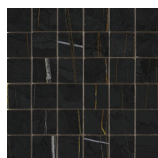

G.155 | Hochwertige Politur | Neutrale Scherben
Begradigt.

60x120 SI Rc / 24"x48"

SAHARA NOIR MATE 60x120 SL RC
G.88 | MATT | Eingefärbtes Feinsteinzeug
Begradigt.

SAHARA WHITE MATE 60x120 SL RC
G.88 | MATT | Eingefärbtes Feinsteinzeug
Begradigt.

32,5x22,5 /

**SAHARA HEXAGON AMPLE PULIDO
GRANILLA 32,5x22,5**
SP2046 | Hochwertige Politur |

**SAHARA HEX AMPLE WHITE PULIDO
32,5x22,5**
SP2046 | Poliert |

30x30 / 12"x12"

SAHARA MOSAICO NOIR MATE 30x30
SP2037 | MATT |

SAHARA MOSAICO NOIR MATE 30x30
SP2037 | MATT |

**SAHARA MOSAICO WHITE MATE
30x30**
SP2037 | MATT |

**SAHARA MOSAICO NOIR PULIDO
GRANILLA 30X30**
SP2037 | Hochwertige Politur |

**SAHARA MOSAICO WHITE PULIDO
GRANILLA 30X30**
SP2037 | Hochwertige Politur |

26x27 / 11"x11"

**SAHARA HEXAGON NOIR PULIDO
GRANILLA 26X27**
SP2054 | Hochwertige Politur |

SAHARA HEXAGON NOIR MATE 26X27
SP2051 | MATT |

**SAHARA HEXAGON WHITE PULIDO
26X27**
SP2051 | Poliert |

Technische Stufe