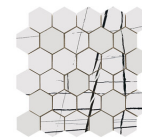

**30x30 / 12"x12"**

**SAHARA MOSAICO NOIR MATE 30x30**  
SP2037 | MATT |

**SAHARA MOSAICO NOIR MATE 30x30**  
SP2037 | MATT |

**SAHARA MOSAICO WHITE MATE  
30x30**  
SP2037 | MATT |

**SAHARA MOSAICO NOIR PULIDO  
GRANILLA 30X30**  
SP2037 | Hochwertige Politur |

**SAHARA MOSAICO WHITE PULIDO  
GRANILLA 30X30**  
SP2037 | Hochwertige Politur |

**26x27 / 11"x11"**

**SAHARA HEXAGON NOIR PULIDO  
GRANILLA 26X27**  
SP2054 | Hochwertige Politur |

**SAHARA HEXAGON NOIR MATE 26X27**  
SP2051 | MATT |

**SAHARA HEXAGON WHITE PULIDO  
26X27**  
SP2051 | Poliert |

Technische Stufe

Feinsteinzeug

**RODAPIÉ 10X120 PULIDO**  
| 120X120 / 48"x48"

**RODAPIÉ 10X60**  
| 60X120 / 24"x48"

**RODAPIÉ 10X60 PULIDO**  
| 60X120 / 24"x48"