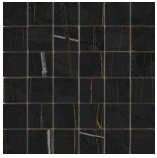

60x120 Rc / 24"x48"

SAHARA NOIR MATE 60x120 RC

G.88 | MATT | Eingefärbtes Feinsteinzeug
Begradigt.

**SAHARA NOIR PULIDO GRANILLA
60x120 RC**

G.155 | Hochwertige Politur | Neutrale Scherben
Begradigt.

**SAHARA WHITE PULIDO GRANILLA
60x120 RC**

G.155 | Hochwertige Politur | Neutrale Scherben
Begradigt.

60x120 SI Rc / 24"x48"

SAHARA NOIR MATE 60x120 SL RC
G.88 | MATT | Eingefärbtes Feinsteinzeug
Begradigt.

SAHARA WHITE MATE 60x120 SL RC
G.88 | MATT | Eingefärbtes Feinsteinzeug
Begradigt.

32,5x22,5 /

**SAHARA HEXAGON AMPLE PULIDO
GRANILLA 32,5x22,5**
SP2046 | Hochwertige Politur |

**SAHARA HEX AMPLE WHITE PULIDO
32,5x22,5**
SP2046 | Poliert |

30x30 / 12"x12"

SAHARA MOSAICO NOIR MATE 30x30
SP2037 | MATT |

SAHARA MOSAICO NOIR MATE 30x30
SP2037 | MATT |

**SAHARA MOSAICO WHITE MATE
30x30**
SP2037 | MATT |

**SAHARA MOSAICO NOIR PULIDO
GRANILLA 30X30**
SP2037 | Hochwertige Politur |

**SAHARA MOSAICO WHITE PULIDO
GRANILLA 30X30**
SP2037 | Hochwertige Politur |