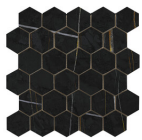

**SAHARA WHITE PULIDO GRANILLA  
60x120 RC**

G.155 | Hochwertige Politur | Neutrale Scherben  
Begradigt.

**60x120 SI Rc / 24"x48"**

**SAHARA NOIR MATE 60x120 SL RC**  
G.88 | MATT | Eingefärbtes Feinsteinzeug  
Begradigt.

**SAHARA WHITE MATE 60x120 SL RC**  
G.88 | MATT | Eingefärbtes Feinsteinzeug  
Begradigt.

**32,5x22,5 /**

**SAHARA HEXAGON AMPLE PULIDO  
GRANILLA 32,5x22,5**  
SP2046 | Hochwertige Politur |

**SAHARA HEX AMPLE WHITE PULIDO  
32,5x22,5**  
SP2046 | Poliert |

**30x30 / 12"x12"**

**SAHARA MOSAICO NOIR MATE 30x30**  
SP2037 | MATT |

**SAHARA MOSAICO NOIR MATE 30x30**  
SP2037 | MATT |

**SAHARA MOSAICO WHITE MATE  
30x30**  
SP2037 | MATT |

**SAHARA MOSAICO NOIR PULIDO  
GRANILLA 30X30**  
SP2037 | Hochwertige Politur |

**SAHARA MOSAICO WHITE PULIDO  
GRANILLA 30X30**  
SP2037 | Hochwertige Politur |

**26x27 / 11"x11"**

**SAHARA HEXAGON NOIR PULIDO  
GRANILLA 26X27**  
SP2054 | Hochwertige Politur |

**SAHARA HEXAGON NOIR MATE 26X27**  
SP2051 | MATT |