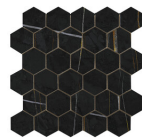

**SAHARA WHITE PULIDO GRANILLA  
60x120 RC**

G.155 | Hochwertige Politur | Neutrale Scherben  
Begradigt.

**60x120 SI Rc / 24"x48"**

**SAHARA NOIR MATE 60x120 SL RC**  
G.88 | MATT | Eingefärbtes Feinsteinzeug  
Begradigt.

**SAHARA WHITE MATE 60x120 SL RC**  
G.88 | MATT | Eingefärbtes Feinsteinzeug  
Begradigt.

**32,5x22,5 /**

**SAHARA HEXAGON AMPLE PULIDO  
GRANILLA 32,5x22,5**  
SP2046 | Hochwertige Politur |

**SAHARA HEX AMPLE WHITE PULIDO  
32,5x22,5**  
SP2046 | Poliert |

**30x30 / 12"x12"**

**SAHARA MOSAICO NOIR MATE 30x30**  
SP2037 | MATT |

**SAHARA MOSAICO NOIR MATE 30x30**  
SP2037 | MATT |

**SAHARA MOSAICO WHITE MATE  
30x30**  
SP2037 | MATT |

**SAHARA MOSAICO NOIR PULIDO  
GRANILLA 30X30**  
SP2037 | Hochwertige Politur |

**SAHARA MOSAICO WHITE PULIDO  
GRANILLA 30X30**  
SP2037 | Hochwertige Politur |

**26x27 / 11"x11"**

**SAHARA HEXAGON NOIR PULIDO  
GRANILLA 26X27**  
SP2054 | Hochwertige Politur |

**SAHARA HEXAGON NOIR MATE 26X27**  
SP2051 | MATT |