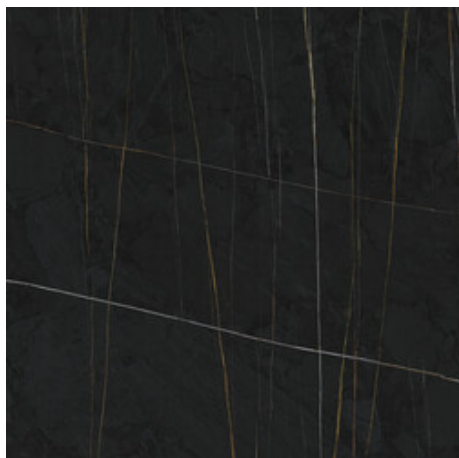

**SAHARA NOIR PULIDO GRANILLA**  
**120X260 RC**  
G.199 | Poliert | Eingefärbtes Feinsteinzeug  
Begradigt.

**120x120 Rc / 48"x48"**

**SAHARA WHITE PULIDO GRANILLA**  
**120X120 RC**

G.157 | Hochwertige Politur | Neutrale Scherben  
Begradigt.

**SAHARA NOIR PULIDO PREMIUM**  
**120x120 RC**

G.157 | Hochwertige Politur | Neutrale Scherben  
Begradigt.

120x120 SI Rc / 48"x48"

**SAHARA NOIR MATE 120x120 SL RC**

G.191 | MATT | Eingefärbtes Feinsteinzeug  
Begradigt.