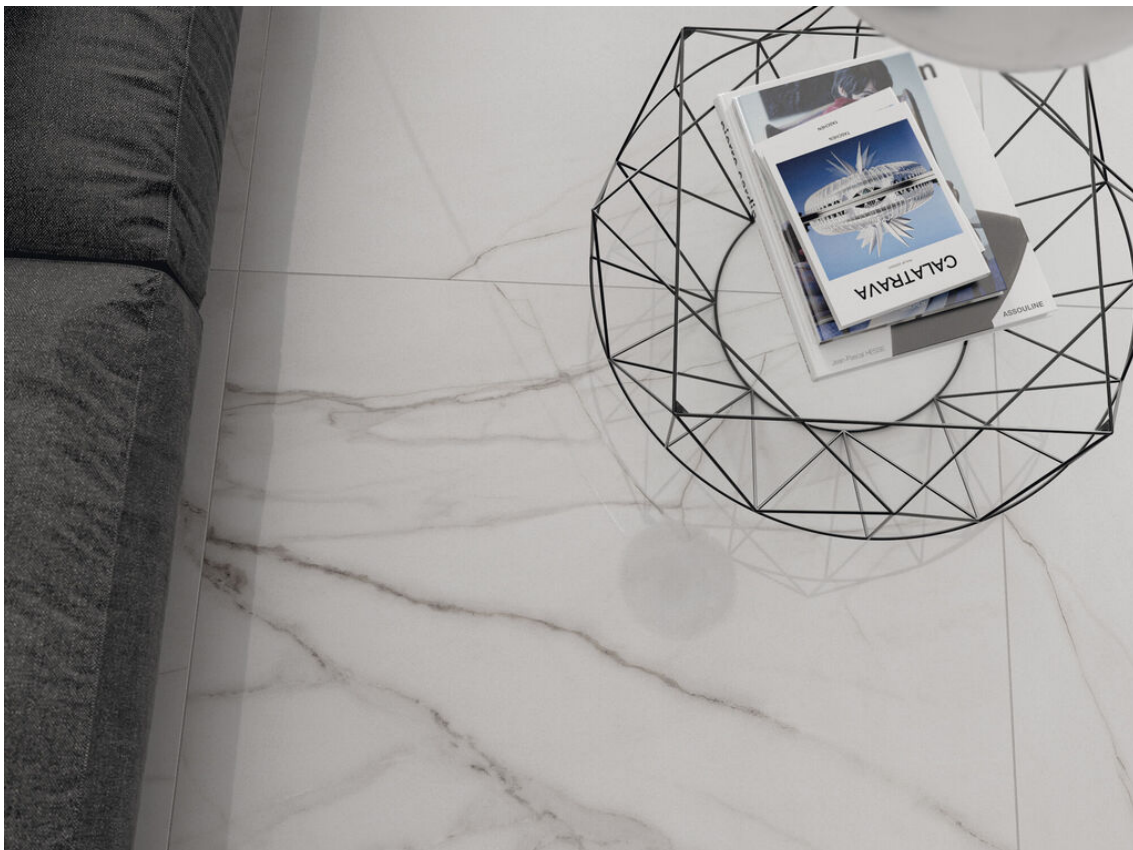

Fotogallerie

Die dargestellten Ergebnisse stellen eine grobe Annäherung dar. Dieses Dokument stellt kein Vertragsverhältnis dar. Um Bestellungen aufzugeben oder die Produktverfügbarkeit zu prüfen, wenden Sie sich bitte an das Unternehmen.