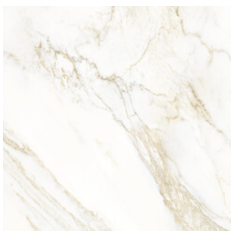

60x60 SI Rc / 24"x24"

---

**WHITE ALTO BRILLO 60x60 RC**  
G.77 | Glanz | Neutrale Scherben  
Begradigt.

**WHITE MATE 60x60 RC SL**  
G.1077 | MATT | Neutrale Scherben  
Begradigt.

**DORADO MATE 60x60 SL RC**  
G.1077 | MATT | Neutrale Scherben  
Begradigt.

**DORADO BRILLO 60x60 SL RC**  
G.77 | Glanz | Neutrale Scherben  
Begradigt.

30x60 SI Rc / 12"x24"

**DORADO BRILLO 30x60 SL RC**  
G.78 | Glanz | Neutrale Scherben  
Begradigt.

**DORADO MATE 30x60 SL RC**  
G.1078 | MATT | Neutrale Scherben  
Begradigt.