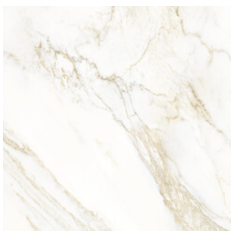

Serie **Sublime**

60x60 SL / 24"x24"

60x60 SL RC / 24"x24"

30x60 SL RC / 12"x24"

60x60 SI / 24"x24"

WHITE BRILLO 60x60 SL
G.109 | Glanz | Neutrale Scherben

WHITE MATE 60x60
G.66 | MATT | Neutrale Scherben

60x60 SI Rc / 24"x24"

WHITE ALTO BRILLO 60x60 RC
G.77 | Glanz | Neutrale Scherben
Begradigt.

WHITE MATE 60x60 RC SL
G.1077 | MATT | Neutrale Scherben
Begradigt.

DORADO MATE 60x60 SL RC
G.1077 | MATT | Neutrale Scherben
Begradigt.