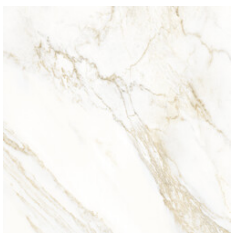

Serie **Sublime**

60x60 SL / 24"x24"

60x60 SL RC / 24"x24"

30x60 SL RC / 12"x24"

60x60 SI / 24"x24"

WHITE BRILLO 60x60 SL
G.109 | Glanz | Neutrale Scherben

WHITE MATE 60x60
G.66 | MATT | Neutrale Scherben

60x60 SI Rc / 24"x24"

WHITE ALTO BRILLO 60x60 RC
G.77 | Glanz | Neutrale Scherben
Begradigt.

WHITE MATE 60x60 RC SL
G.1077 | MATT | Neutrale Scherben
Begradigt.

DORADO MATE 60x60 SL RC
G.1077 | MATT | Neutrale Scherben
Begradigt.