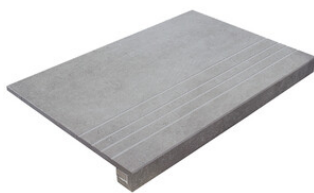

MOSAICO DORADO MATE 30x30
SP2037 | MATT |

MOSAICO DORADO BRILLO 30x30
SP2037 | Glanz |

Technische Stufe

Feinsteinzeug

RODAPIÉ 7,5X60
| 30X60 / 12"x24"
| 60X60 / 24"x24"

PELDAÑO ROMO 30X60
| 30X60 / 12"x24"

PELDAÑO ROMO 60X60
| 60X60 / 24"x24"

PELDAÑO ANGULO ROMO 30X60
| 30X60 / 12"x24"

PELDAÑO ANGULO ROMO 60X60
| 60X60 / 24"x24"

PELDAÑO GRADONE RECTO 30X60
| 30X60 / 12"x24"

PELDAÑO GRADONE RECTO 60X60
| 60X60 / 24"x24"