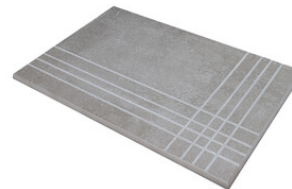

WHITE BRILLO 30x60 SL RC
G.78 | Glanz | Neutrale Scherben
Begradigt.

WHITE MATE 30x60 SL RC
G.1078 | MATT | Neutrale Scherben
Begradigt.

30x30 / 12"x12"

MOSAICO WHITE MATE 30x30
SP2037 | MATT |

MOSAICO WHITE BRILLO 30x30
SP2037 | Glanz |

MOSAICO DORADO MATE 30x30
SP2037 | MATT |

MOSAICO DORADO BRILLO 30x30
SP2037 | Glanz |

Technische Stufe

Feinsteinzeug

RODAPIÉ 7,5X60
| 30X60 / 12"x24"
| 60X60 / 24"x24"

PELDAÑO ROMO 30X60
| 30X60 / 12"x24"

PELDAÑO ROMO 60X60
| 60X60 / 24"x24"

PELDAÑO ANGULO ROMO 30X60
| 30X60 / 12"x24"

PELDAÑO ANGULO ROMO 60X60
| 60X60 / 24"x24"

PELDAÑO GRADONE RECTO 30X60
| 30X60 / 12"x24"

PELDAÑO GRADONE RECTO 60X60
| 60X60 / 24"x24"