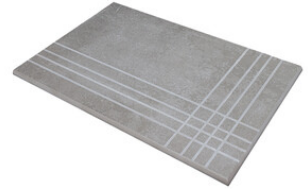

WHITE BRILLO 30x60 SL RC
G.78 | Glanz | Neutrale Scherben
Begradigt.

WHITE MATE 30x60 SL RC
G.1078 | MATT | Neutrale Scherben
Begradigt.

30x30 / 12"x12"

MOSAICO WHITE MATE 30x30
SP2037 | MATT |

MOSAICO WHITE BRILLO 30x30
SP2037 | Glanz |

MOSAICO DORADO MATE 30x30
SP2037 | MATT |

MOSAICO DORADO BRILLO 30x30
SP2037 | Glanz |

Technische Stufe

Feinsteinzeug

RODAPIÉ 7,5X60
| 30X60 / 12"x24"
| 60X60 / 24"x24"

PELDAÑO ROMO 30X60
| 30X60 / 12"x24"

PELDAÑO ROMO 60X60
| 60X60 / 24"x24"

PELDAÑO ANGULO ROMO 30X60
| 30X60 / 12"x24"

PELDAÑO ANGULO ROMO 60X60
| 60X60 / 24"x24"

PELDAÑO GRADONE RECTO 30X60
| 30X60 / 12"x24"

PELDAÑO GRADONE RECTO 60X60
| 60X60 / 24"x24"