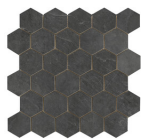

BLACK MATE 30x60 SL RC N-PLUS

G.79 | MATT | Eingefärbtes Feinsteinzeug
Begradigt.

30x30 / 12"x12"

**MOSAICO BLACK MATE 30X30
N-PLUS**

SP2037 | MATT |

**MOSAICO GREIGE MATE 30x30
N-PLUS**

SP2037 | MATT |

**MOSAICO PEARL MATE 30x30
N-PLUS**

SP2037 | MATT |

MOSAICO SAND MATE 30x30 N-PLUS

SP2037 | MATT |

26x27 / 11"x11"

HEXAGON SAND MATE 26X27 N-PLUS

SP2051 | MATT |

**HEXAGON PEARL MATE 26x27
N-PLUS**

SP2051 | MATT |

**HEXAGON GREIGE MATE 26x27
N-PLUS**

SP2051 | MATT |

**HEXAGON BLACK MATE 26x27
N-PLUS**
SP2051 | MATT |

15x17 / 6"x7"

BLACK MATE 15X17 N-PLUS
G.11 | MATT | Neutrale Scherben

GREIGE MATE 15X17 N-PLUS
G.11 | MATT | Neutrale Scherben