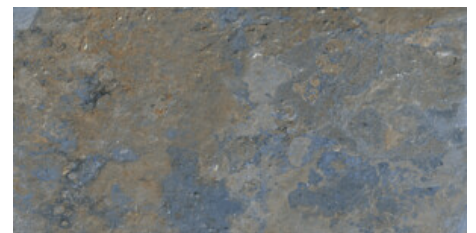

TERRA MATE 60x120 SL RC
ANTISLIP
G.1093 | MATT | Neutrale Scherben
Begradigt.

BLUE MATE 60x120 SL RC
ANTISLIP
G.1093 | MATT | Neutrale Scherben
Begradigt.

GREEN MATE 60x120 SL RC
ANTISLIP
G.1093 | MATT | Neutrale Scherben
Begradigt.

60x120 20mm / 24"x48"

BEIGE MATE 60X120 RC 20MM
G.5085 | MATT | Neutrale Scherben
Begradigt.

TERRA MATE 60X120 RC 20MM
G.5085 | MATT | Neutrale Scherben
Begradigt.

BLUE MATE 60X120 RC 20MM
G.5085 | MATT | Neutrale Scherben
Begradigt.