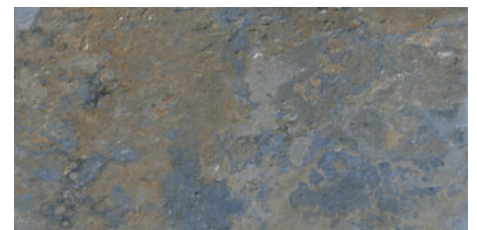

TERRA MATE 60x120 SL RC
ANTISLIP
G.1093 | MATT | Neutrale Scherben
Begradigt.

BLUE MATE 60x120 SL RC
ANTISLIP
G.1093 | MATT | Neutrale Scherben
Begradigt.

GREEN MATE 60x120 SL RC
ANTISLIP
G.1093 | MATT | Neutrale Scherben
Begradigt.

60x120 20mm / 24"x48"

BEIGE MATE 60X120 RC 20MM
G.5085 | MATT | Neutrale Scherben
Begradigt.

TERRA MATE 60X120 RC 20MM
G.5085 | MATT | Neutrale Scherben
Begradigt.

BLUE MATE 60X120 RC 20MM
G.5085 | MATT | Neutrale Scherben
Begradigt.