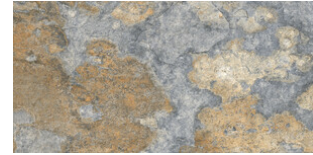

GREEN MATE 60X120 RC 20MM
G.5085 | MATT | Neutrale Scherben
Begradigt.

60x60 20mm / 24"x24"

BEIGE MATE 60X60 RC 20MM
G.5083 | MATT | Neutrale Scherben
Begradigt.

TERRA MATE 60X60 RC 20MM
G.5083 | MATT | Neutrale Scherben
Begradigt.

BLUE MATE 60X60 RC 20MM
G.5083 | MATT | Neutrale Scherben
Begradigt.

GREEN MATE 60X60 RC 20MM
G.5083 | MATT | Neutrale Scherben
Begradigt.

30x60 SI / 12"x24"

BEIGE MATE 30X60 SL ANTISLIP
G.64 | MATT | Neutrale Scherben

TERRA MATE 30X60 SL ANTISLIP
G.64 | MATT | Neutrale Scherben

BLUE MATE 30X60 SL ANTISLIP
G.64 | MATT | Neutrale Scherben

GREEN MATE 30X60 SL ANTISLIP
G.64 | MATT | Neutrale Scherben

15x15 SI / 6"x6"

BEIGE MATE 15x15 SL ANTISLIP
G.26 | MATT | Neutrale Scherben