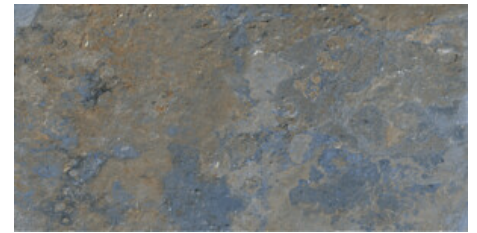

Serie **Sinai**

60x120 SL RC / 24"x48"

60x120 20MM / 24"x48"

60x60 20MM / 24"x24"

30x60 SL / 12"x24"

15x15 SL / 6"x6"

60x120 SI Rc / 24"x48"

BEIGE MATE 60x120 SL RC
ANTISLIP
G.1093 | MATT | Neutrale Scherben
Begradigt.

TERRA MATE 60x120 SL RC
ANTISLIP
G.1093 | MATT | Neutrale Scherben
Begradigt.

BLUE MATE 60x120 SL RC
ANTISLIP
G.1093 | MATT | Neutrale Scherben
Begradigt.

GREEN MATE 60x120 SL RC
ANTISLIP
G.1093 | MATT | Neutrale Scherben
Begradigt.

60x120 20mm / 24"x48"

BEIGE MATE 60X120 RC 20MM
G.5085 | MATT | Neutrale Scherben
Begradigt.

TERRA MATE 60X120 RC 20MM
G.5085 | MATT | Neutrale Scherben
Begradigt.

BLUE MATE 60X120 RC 20MM
G.5085 | MATT | Neutrale Scherben
Begradigt.