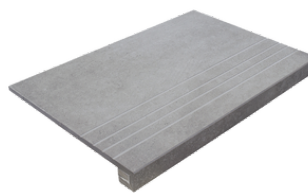

PELDAÑO GRADONE RECTO 30X60
| 30X60 / 12"x24"