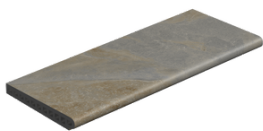

Obra_publica

PELDAÑO SKIMMER
| 67,5x28x4 /