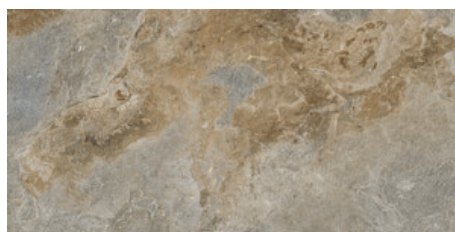

TERRA MATE 60x120 SL RC
ANTISLIP
G.1093 | MATT | Neutrale Scherben
Begradigt.

BLUE MATE 60x120 SL RC
ANTISLIP
G.1093 | MATT | Neutrale Scherben
Begradigt.

GREEN MATE 60x120 SL RC
ANTISLIP
G.1093 | MATT | Neutrale Scherben
Begradigt.

60x120 20mm / 24"x48"

BEIGE MATE 60X120 RC 20MM
G.5085 | MATT | Neutrale Scherben
Begradigt.

TERRA MATE 60X120 RC 20MM
G.5085 | MATT | Neutrale Scherben
Begradigt.

BLUE MATE 60X120 RC 20MM
G.5085 | MATT | Neutrale Scherben
Begradigt.