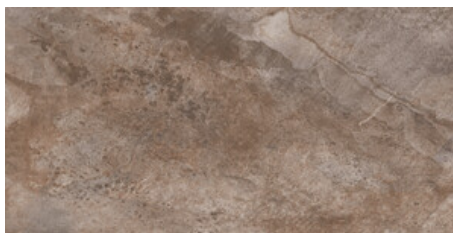

BEIGE MATE 60x120 SL RC
ANTISLIP
G.1093 | MATT | Neutrale Scherben
Begradigt.

TERRA MATE 60x120 SL RC
ANTISLIP
G.1093 | MATT | Neutrale Scherben
Begradigt.

BLUE MATE 60x120 SL RC
ANTISLIP
G.1093 | MATT | Neutrale Scherben
Begradigt.

GREEN MATE 60x120 SL RC
ANTISLIP
G.1093 | MATT | Neutrale Scherben
Begradigt.

60x120 20mm / 24"x48"

BEIGE MATE 60X120 RC 20MM
G.5085 | MATT | Neutrale Scherben
Begradigt.

TERRA MATE 60X120 RC 20MM
G.5085 | MATT | Neutrale Scherben
Begradigt.