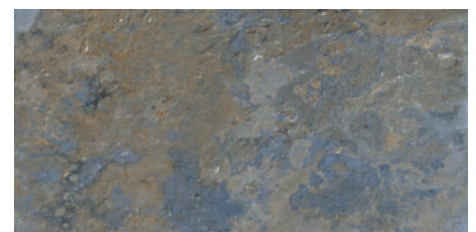

TERRA MATE 60x120 SL RC
ANTISLIP
G.1093 | MATT | Neutrale Scherben
Begradigt.

BLUE MATE 60x120 SL RC
ANTISLIP
G.1093 | MATT | Neutrale Scherben
Begradigt.

GREEN MATE 60x120 SL RC
ANTISLIP
G.1093 | MATT | Neutrale Scherben
Begradigt.

60x120 20mm / 24"x48"

BEIGE MATE 60X120 RC 20MM
G.5085 | MATT | Neutrale Scherben
Begradigt.

TERRA MATE 60X120 RC 20MM
G.5085 | MATT | Neutrale Scherben
Begradigt.

BLUE MATE 60X120 RC 20MM
G.5085 | MATT | Neutrale Scherben
Begradigt.