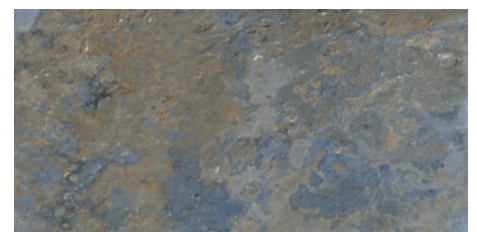

TERRA MATE 60x120 SL RC
ANTISLIP
G.1093 | MATT | Neutrale Scherben
Begradigt.

BLUE MATE 60x120 SL RC
ANTISLIP
G.1093 | MATT | Neutrale Scherben
Begradigt.

GREEN MATE 60x120 SL RC
ANTISLIP
G.1093 | MATT | Neutrale Scherben
Begradigt.

60x120 20mm / 24"x48"

BEIGE MATE 60X120 RC 20MM
G.5085 | MATT | Neutrale Scherben
Begradigt.

TERRA MATE 60X120 RC 20MM
G.5085 | MATT | Neutrale Scherben
Begradigt.

BLUE MATE 60X120 RC 20MM
G.5085 | MATT | Neutrale Scherben
Begradigt.