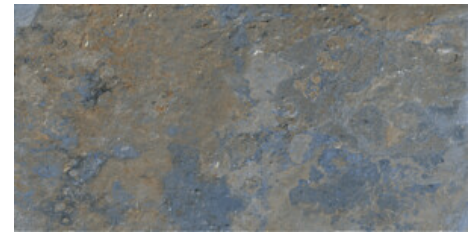

Serie **Sinai**

60x120 SL RC / 24"x48"

60x120 20MM / 24"x48"

60x60 20MM / 24"x24"

30x60 SL / 12"x24"

15x15 SL / 6"x6"

60x120 SI Rc / 24"x48"

BEIGE MATE 60x120 SL RC
ANTISLIP
G.1093 | MATT | Neutrale Scherben
Begradigt.

TERRA MATE 60x120 SL RC
ANTISLIP
G.1093 | MATT | Neutrale Scherben
Begradigt.

BLUE MATE 60x120 SL RC
ANTISLIP
G.1093 | MATT | Neutrale Scherben
Begradigt.

GREEN MATE 60x120 SL RC
ANTISLIP
G.1093 | MATT | Neutrale Scherben
Begradigt.

60x120 20mm / 24"x48"

BEIGE MATE 60X120 RC 20MM
G.5085 | MATT | Neutrale Scherben
Begradigt.

TERRA MATE 60X120 RC 20MM
G.5085 | MATT | Neutrale Scherben
Begradigt.

BLUE MATE 60X120 RC 20MM
G.5085 | MATT | Neutrale Scherben
Begradigt.