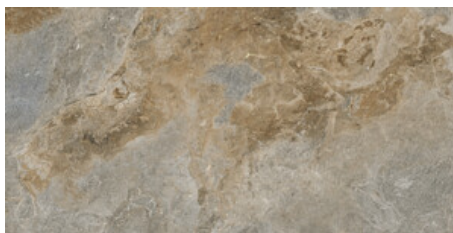

TERRA MATE 60x120 SL RC
ANTISLIP
G.1093 | MATT | Neutrale Scherben
Begradigt.

BLUE MATE 60x120 SL RC
ANTISLIP
G.1093 | MATT | Neutrale Scherben
Begradigt.

GREEN MATE 60x120 SL RC
ANTISLIP
G.1093 | MATT | Neutrale Scherben
Begradigt.

60x120 20mm / 24"x48"

BEIGE MATE 60X120 RC 20MM
G.5085 | MATT | Neutrale Scherben
Begradigt.

TERRA MATE 60X120 RC 20MM
G.5085 | MATT | Neutrale Scherben
Begradigt.

BLUE MATE 60X120 RC 20MM
G.5085 | MATT | Neutrale Scherben
Begradigt.