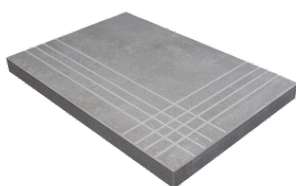

PELDAÑO ANGULO GRADONE RECTO 30X60
| 30X60 / 12"x24"