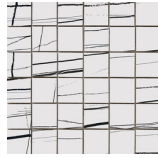

**HEXAGON AMPLE PULIDO GRANILLA**  
**32,5X22,5**  
SP2046 | Hochwertige Politur |

**HEX AMPLE WHITE PULIDO**  
**32,5X22,5**  
SP2046 | Poliert |

**30x30 / 12"x12"**

**MOSAICO NOIR MATE 30x30**  
SP2037 | MATT |

**MOSAICO NOIR MATE 30x30**  
SP2037 | MATT |

**MOSAICO WHITE MATE 30x30**  
SP2037 | MATT |

**MOSAICO NOIR PULIDO GRANILLA  
30X30**  
SP2037 | Hochwertige Politur |

**MOSAICO WHITE PULIDO GRANILLA  
30X30**  
SP2037 | Hochwertige Politur |

**26x27 / 11"x11"**

**HEXAGON NOIR PULIDO GRANILLA  
26X27**  
SP2054 | Hochwertige Politur |

**HEXAGON NOIR MATE 26X27**  
SP2051 | MATT |

**HEXAGON WHITE PULIDO 26X27**  
SP2051 | Poliert |

Technische Stufe