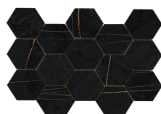

60x120 SI Rc / 24"x48"

NOIR MATE 60x120 SL RC
G.88 | MATT | Eingefärbtes Feinsteinzeug
Begradigt.

WHITE MATE 60x120 SL RC
G.88 | MATT | Eingefärbtes Feinsteinzeug
Begradigt.

32,5x22,5 /

HEXAGON AMPLE PULIDO GRANILLA
32,5X22,5
SP2046 | Hochwertige Politur |

HEX AMPLE WHITE PULIDO
32,5X22,5
SP2046 | Poliert |

30x30 / 12"x12"

MOSAICO NOIR MATE 30x30
SP2037 | MATT |

MOSAICO NOIR MATE 30x30
SP2037 | MATT |

MOSAICO WHITE MATE 30x30
SP2037 | MATT |

**MOSAICO NOIR PULIDO GRANILLA
30X30**
SP2037 | Hochwertige Politur |

**MOSAICO WHITE PULIDO GRANILLA
30X30**
SP2037 | Hochwertige Politur |

26x27 / 11"x11"

**HEXAGON NOIR PULIDO GRANILLA
26X27**
SP2054 | Hochwertige Politur |

HEXAGON NOIR MATE 26X27
SP2051 | MATT |

HEXAGON WHITE PULIDO 26X27
SP2051 | Poliert |