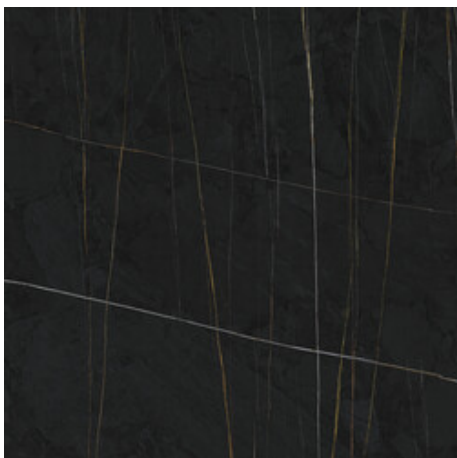

## Serie Sahara

120x260 RC / 48"x103"

120x120 RC / 48"x48"

120x120 SL RC / 48"x48"

60x120 RC / 24"x48"

60x120 SL RC / 24"x48"

120x260 Rc / 48"x103"

**NOIR MATE 120X260 RC**  
G.198 | MATT | Eingefärbtes Feinsteinzeug  
Begradigt.

**NOIR PULIDO GRANILLA 120X260  
RC**  
G.199 | Poliert | Eingefärbtes Feinsteinzeug  
Begradigt.

120x120 Rc / 48"x48"

**WHITE PULIDO GRANILLA 120X120**

**RC**

G.157 | Hochwertige Politur | Neutrale Scherben  
Begradigt.

**NOIR PULIDO PREMIUM 120x120 RC**

G.157 | Hochwertige Politur | Neutrale Scherben  
Begradigt.

**120x120 SI Rc / 48"x48"****NOIR MATE 120x120 SL RC**

G.191 | MATT | Eingefärbtes Feinsteinzeug  
Begradigt.