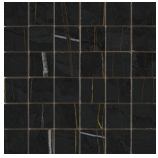

G.155 | Hochwertige Politur | Neutrale Scherben  
Begradigt.

**60x120 SI Rc / 24"x48"**

**NOIR MATE 60x120 SL RC**  
G.88 | MATT | Eingefärbtes Feinsteinzeug  
Begradigt.

**WHITE MATE 60x120 SL RC**  
G.88 | MATT | Eingefärbtes Feinsteinzeug  
Begradigt.

**32,5x22,5 /**

**HEXAGON AMPLE PULIDO GRANILLA**  
**32,5X22,5**  
SP2046 | Hochwertige Politur |

**HEX AMPLE WHITE PULIDO**  
**32,5X22,5**  
SP2046 | Poliert |

**30x30 / 12"x12"**

**MOSAICO NOIR MATE 30x30**  
SP2037 | MATT |

**MOSAICO NOIR MATE 30x30**  
SP2037 | MATT |

**MOSAICO WHITE MATE 30x30**  
SP2041 | MATT |

**MOSAICO NOIR PULIDO GRANILLA  
30X30**  
SP2037 | Hochwertige Politur |

**MOSAICO WHITE PULIDO GRANILLA  
30X30**  
SP2037 | Hochwertige Politur |

**26x27 / 11"x11"**

**HEXAGON NOIR PULIDO GRANILLA  
26X27**  
SP2054 | Hochwertige Politur |

**HEXAGON NOIR MATE 26X27**  
SP2051 | MATT |

**HEXAGON WHITE PULIDO 26X27**  
SP2051 | Poliert |

Technische Stufe