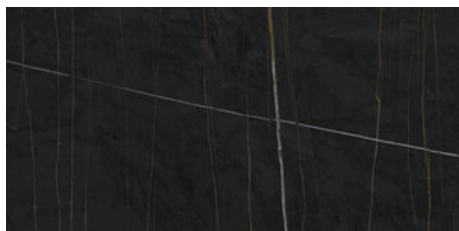

**NOIR PULIDO PREMIUM 120x120 RC**

G.157 | Hochwertige Politur | Neutrale Scherben  
Begradigt.

**120x120 SI Rc / 48"x48"****NOIR MATE 120x120 SL RC**

G.191 | MATT | Eingefärbtes Feinsteinzeug  
Begradigt.

**60x120 Rc / 24"x48"****NOIR MATE 60x120 RC**

G.88 | MATT | Eingefärbtes Feinsteinzeug  
Begradigt.

**NOIR PULIDO GRANILLA 60x120 RC**

G.155 | Hochwertige Politur | Neutrale Scherben  
Begradigt.

**WHITE PULIDO GRANILLA 60x120  
RC**

G.155 | Hochwertige Politur | Neutrale Scherben  
Begradigt.

**60x120 SI Rc / 24"x48"**

**NOIR MATE 60x120 SL RC**  
G.88 | MATT | Eingefärbtes Feinsteinzeug  
Begradigt.

**WHITE MATE 60x120 SL RC**  
G.88 | MATT | Eingefärbtes Feinsteinzeug  
Begradigt.