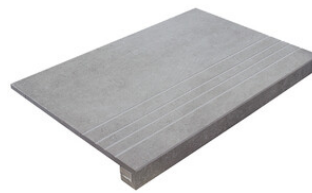

PELDAÑO ANGULO GRADONE RECTO 60X120
| 60X120 / 24"x48"