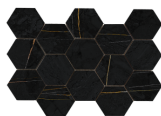

32,5x22,5 /

HEXAGON AMPLE PULIDO GRANILLA
32,5X22,5
SP2046 | Hochwertige Politur |