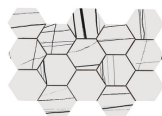

G.155 | Hochwertige Politur | Neutrale Scherben  
Begradigt.

**60x120 SI Rc / 24"x48"**

**NOIR MATE 60x120 SL RC**  
G.88 | MATT | Eingefärbtes Feinsteinzeug  
Begradigt.

**WHITE MATE 60x120 SL RC**  
G.88 | MATT | Eingefärbtes Feinsteinzeug  
Begradigt.

**32,5x22,5 /**

**HEXAGON AMPLE PULIDO GRANILLA**  
**32,5X22,5**  
SP2046 | Hochwertige Politur |

**HEX AMPLE WHITE PULIDO**  
**32,5X22,5**  
SP2046 | Poliert |

**30x30 / 12"x12"**

**MOSAICO NOIR MATE 30x30**  
SP2037 | MATT |