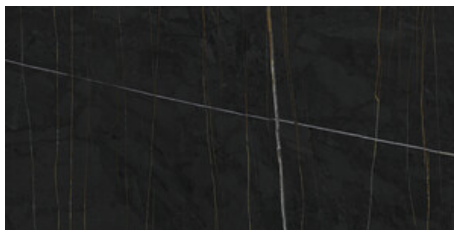

**NOIR PULIDO GRANILLA 120X260  
RC**  
G.199 | Poliert | Eingefärbtes Feinsteinzeug  
Begradigt.

120x120 Rc / 48"x48"

**WHITE PULIDO GRANILLA 120X120**

**RC**

G.157 | Hochwertige Politur | Neutrale Scherben  
Begradigt.

**NOIR PULIDO PREMIUM 120x120 RC**

G.157 | Hochwertige Politur | Neutrale Scherben  
Begradigt.

**120x120 SI Rc / 48"x48"****NOIR MATE 120x120 SL RC**

G.191 | MATT | Eingefärbtes Feinsteinzeug  
Begradigt.

**60x120 Rc / 24"x48"****NOIR MATE 60x120 RC**

G.88 | MATT | Eingefärbtes Feinsteinzeug  
Begradigt.

**NOIR PULIDO GRANILLA 60x120 RC**

G.155 | Hochwertige Politur | Neutrale Scherben  
Begradigt.

**WHITE PULIDO GRANILLA 60x120  
RC**

G.155 | Hochwertige Politur | Neutrale Scherben  
Begradigt.

**60x120 SI Rc / 24"x48"**

**NOIR MATE 60x120 SL RC**  
G.88 | MATT | Eingefärbtes Feinsteinzeug  
Begradigt.

**WHITE MATE 60x120 SL RC**  
G.88 | MATT | Eingefärbtes Feinsteinzeug  
Begradigt.