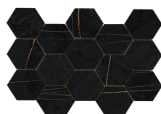

Serie Sahara

120x260 RC / 48"x103"

120x120 RC / 48"x48"

120x120 SL RC / 48"x48"

60x120 RC / 24"x48"

60x120 SL RC / 24"x48"

120x260 Rc / 48"x103"

NOIR MATE 120X260 RC
G.198 | MATT | Eingefärbtes Feinsteinzeug
Begradigt.

**NOIR PULIDO GRANILLA 120X260
RC**
G.199 | Poliert | Eingefärbtes Feinsteinzeug
Begradigt.

120x120 SI Rc / 48"x48"

NOIR MATE 120x120 SL RC

G.191 | MATT | Eingefärbtes Feinsteinzeug
Begradigt.

120x120 Rc / 48"x48"**WHITE PULIDO GRANILLA 120X120****RC**G.157 | Hochwertige Politur | Neutrale Scherben
Begradigt.**NOIR PULIDO PREMIUM 120x120 RC**G.157 | Hochwertige Politur | Neutrale Scherben
Begradigt.**60x120 Rc / 24"x48"****NOIR MATE 60x120 RC**G.88 | MATT | Eingefärbtes Feinsteinzeug
Begradigt.**NOIR PULIDO GRANILLA 60x120 RC**G.155 | Hochwertige Politur | Neutrale Scherben
Begradigt.**WHITE PULIDO GRANILLA 60x120****RC**G.155 | Hochwertige Politur | Neutrale Scherben
Begradigt.

60x120 SI Rc / 24"x48"

NOIR MATE 60x120 SL RC
G.88 | MATT | Eingefärbtes Feinsteinzeug
Begradigt.

WHITE MATE 60x120 SL RC
G.88 | MATT | Eingefärbtes Feinsteinzeug
Begradigt.

32,5x22,5 /

HEXAGON AMPLE PULIDO GRANILLA
32,5X22,5
SP2046 | Hochwertige Politur |

HEX AMPLE WHITE PULIDO
32,5X22,5
SP2046 | Poliert |

30x30 / 12"x12"

MOSAICO NOIR MATE 30x30
SP2037 | MATT |

MOSAICO NOIR MATE 30x30
SP2037 | MATT |

MOSAICO WHITE MATE 30x30
SP2037 | MATT |

**MOSAICO NOIR PULIDO GRANILLA
30X30**
SP2037 | Hochwertige Politur |