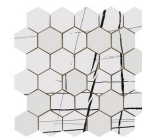

Serie Sahara

120x260 RC / 48"x103"

120x120 RC / 48"x48"

120x120 SL RC / 48"x48"

60x120 RC / 24"x48"

60x120 SL RC / 24"x48"

120x260 Rc / 48"x103"

NOIR MATE 120X260 RC
G.198 | MATT | Eingefärbtes Feinsteinzeug
Begradigt.

HEX AMPLE WHITE PULIDO
32,5X22,5
SP2046 | Poliert |

30x30 / 12"x12"

MOSAICO NOIR MATE 30x30
SP2037 | MATT |

MOSAICO NOIR MATE 30x30
SP2037 | MATT |

MOSAICO WHITE MATE 30x30
SP2037 | MATT |

**MOSAICO NOIR PULIDO GRANILLA
30X30**
SP2037 | Hochwertige Politur |

**MOSAICO WHITE PULIDO GRANILLA
30X30**
SP2037 | Hochwertige Politur |

26x27 / 11"x11"

**HEXAGON NOIR PULIDO GRANILLA
26X27**
SP2054 | Hochwertige Politur |

HEXAGON NOIR MATE 26X27
SP2051 | MATT |

HEXAGON WHITE PULIDO 26X27
SP2051 | Poliert |