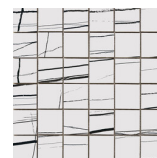

**32,5x22,5 /**

**HEXAGON AMPLE PULIDO GRANILLA**  
**32,5X22,5**  
SP2046 | Hochwertige Politur |

**HEX AMPLE WHITE PULIDO**  
**32,5X22,5**  
SP2046 | Poliert |

**30x30 / 12"x12"**

**MOSAICO NOIR MATE 30x30**  
SP2037 | MATT |

**MOSAICO NOIR MATE 30x30**  
SP2037 | MATT |

**MOSAICO WHITE MATE 30x30**  
SP2041 | MATT |

**MOSAICO NOIR PULIDO GRANILLA  
30X30**  
SP2037 | Hochwertige Politur |

**MOSAICO WHITE PULIDO GRANILLA  
30X30**  
SP2037 | Hochwertige Politur |

**26x27 / 11"x11"**

**HEXAGON NOIR PULIDO GRANILLA  
26X27**  
SP2054 | Hochwertige Politur |

**HEXAGON NOIR MATE 26X27**  
SP2051 | MATT |

**HEXAGON WHITE PULIDO 26X27**  
SP2051 | Poliert |

Technische Stufe