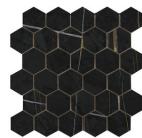

**NOIR PULIDO PREMIUM 120x120 RC**

G.157 | Hochwertige Politur | Neutrale Scherben  
Begradigt.

**120x120 SI Rc / 48"x48"****NOIR MATE 120x120 SL RC**

G.191 | MATT | Eingefärbtes Feinsteinzeug  
Begradigt.

**32,5x22,5 /**

**HEXAGON AMPLE PULIDO GRANILLA**  
**32,5X22,5**  
SP2046 | Hochwertige Politur |

**HEX AMPLE WHITE PULIDO**  
**32,5X22,5**  
SP2046 | Poliert |

**30x30 / 12"x12"**

**MOSAICO NOIR MATE 30x30**  
SP2037 | MATT |

**MOSAICO NOIR MATE 30x30**  
SP2037 | MATT |

**MOSAICO WHITE MATE 30x30**  
SP2041 | MATT |

**MOSAICO NOIR PULIDO GRANILLA  
30X30**  
SP2037 | Hochwertige Politur |

**MOSAICO WHITE PULIDO GRANILLA  
30X30**  
SP2037 | Hochwertige Politur |

**26x27 / 11"x11"**

**HEXAGON NOIR PULIDO GRANILLA  
26X27**  
SP2054 | Hochwertige Politur |

**HEXAGON NOIR MATE 26X27**  
SP2051 | MATT |

**HEXAGON WHITE PULIDO 26X27**  
SP2051 | Poliert |

Technische Stufe