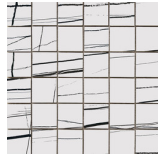

HEX AMPLE WHITE PULIDO
32,5X22,5
SP2046 | Poliert |

30x30 / 12"x12"

MOSAICO NOIR MATE 30x30
SP2037 | MATT |

MOSAICO NOIR MATE 30x30
SP2037 | MATT |

MOSAICO WHITE MATE 30x30
SP2037 | MATT |

**MOSAICO NOIR PULIDO GRANILLA
30X30**
SP2037 | Hochwertige Politur |

**MOSAICO WHITE PULIDO GRANILLA
30X30**
SP2037 | Hochwertige Politur |

26x27 / 11"x11"

**HEXAGON NOIR PULIDO GRANILLA
26X27**
SP2054 | Hochwertige Politur |

HEXAGON NOIR MATE 26X27
SP2051 | MATT |

HEXAGON WHITE PULIDO 26X27
SP2051 | Poliert |