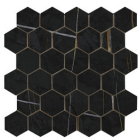

**HEXAGON AMPLE PULIDO GRANILLA**  
**32,5X22,5**  
SP2046 | Hochwertige Politur |

**HEX AMPLE WHITE PULIDO**  
**32,5X22,5**  
SP2046 | Poliert |

**30x30 / 12"x12"**

**MOSAICO NOIR MATE 30x30**  
SP2037 | MATT |

**MOSAICO NOIR MATE 30x30**  
SP2037 | MATT |

**MOSAICO WHITE MATE 30x30**  
SP2037 | MATT |

**MOSAICO NOIR PULIDO GRANILLA  
30X30**  
SP2037 | Hochwertige Politur |

**MOSAICO WHITE PULIDO GRANILLA  
30X30**  
SP2037 | Hochwertige Politur |

**26x27 / 11"x11"**

**HEXAGON NOIR PULIDO GRANILLA  
26X27**  
SP2054 | Hochwertige Politur |

**HEXAGON NOIR MATE 26X27**  
SP2051 | MATT |

**HEXAGON WHITE PULIDO 26X27**  
SP2051 | Poliert |

Technische Stufe