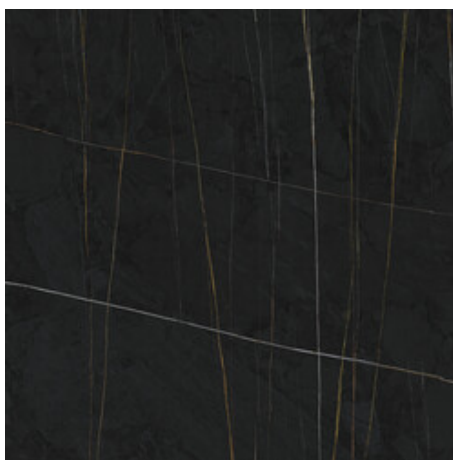

Serie Sahara

120x260 RC / 48"x103"

120x120 RC / 48"x48"

120x120 SL RC / 48"x48"

60x120 RC / 24"x48"

60x120 SL RC / 24"x48"

120x260 Rc / 48"x103"

NOIR MATE 120X260 RC
G.198 | MATT | Eingefärbtes Feinsteinzeug
Begradigt.

**NOIR PULIDO GRANILLA 120X260
RC**
G.199 | Poliert | Eingefärbtes Feinsteinzeug
Begradigt.

120x120 SI Rc / 48"x48"

NOIR MATE 120x120 SL RC

G.191 | MATT | Eingefärbtes Feinsteinzeug
Begradigt.

120x120 Rc / 48"x48"**WHITE PULIDO GRANILLA 120X120****RC**G.157 | Hochwertige Politur | Neutrale Scherben
Begradigt.**NOIR PULIDO PREMIUM 120x120 RC**G.157 | Hochwertige Politur | Neutrale Scherben
Begradigt.**60x120 Rc / 24"x48"****NOIR MATE 60x120 RC**G.88 | MATT | Eingefärbtes Feinsteinzeug
Begradigt.**NOIR PULIDO GRANILLA 60x120 RC**G.155 | Hochwertige Politur | Neutrale Scherben
Begradigt.**WHITE PULIDO GRANILLA 60x120****RC**G.155 | Hochwertige Politur | Neutrale Scherben
Begradigt.

60x120 SI Rc / 24"x48"

NOIR MATE 60x120 SL RC
G.88 | MATT | Eingefärbtes Feinsteinzeug
Begradigt.

WHITE MATE 60x120 SL RC
G.88 | MATT | Eingefärbtes Feinsteinzeug
Begradigt.

32,5x22,5 /

HEXAGON AMPLE PULIDO GRANILLA
32,5X22,5
SP2046 | Hochwertige Politur |

HEX AMPLE WHITE PULIDO
32,5X22,5
SP2046 | Poliert |

30x30 / 12"x12"

MOSAICO NOIR MATE 30x30
SP2037 | MATT |

MOSAICO NOIR MATE 30x30
SP2037 | MATT |

MOSAICO WHITE MATE 30x30
SP2037 | MATT |

**MOSAICO NOIR PULIDO GRANILLA
30X30**
SP2037 | Hochwertige Politur |