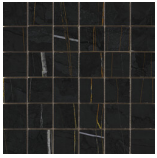

**NOIR PULIDO GRANILLA 120X260
RC**
G.199 | Poliert | Eingefärbtes Feinsteinzeug
Begradigt.

120x120 SI Rc / 48"x48"

NOIR MATE 120x120 SL RC

G.191 | MATT | Eingefärbtes Feinsteinzeug
Begradigt.

120x120 Rc / 48"x48"**WHITE PULIDO GRANILLA 120X120****RC**G.157 | Hochwertige Politur | Neutrale Scherben
Begradigt.**NOIR PULIDO PREMIUM 120x120 RC**G.157 | Hochwertige Politur | Neutrale Scherben
Begradigt.**60x120 Rc / 24"x48"****NOIR MATE 60x120 RC**G.88 | MATT | Eingefärbtes Feinsteinzeug
Begradigt.**NOIR PULIDO GRANILLA 60x120 RC**G.155 | Hochwertige Politur | Neutrale Scherben
Begradigt.**WHITE PULIDO GRANILLA 60x120****RC**G.155 | Hochwertige Politur | Neutrale Scherben
Begradigt.

60x120 SI Rc / 24"x48"

NOIR MATE 60x120 SL RC
G.88 | MATT | Eingefärbtes Feinsteinzeug
Begradigt.

WHITE MATE 60x120 SL RC
G.88 | MATT | Eingefärbtes Feinsteinzeug
Begradigt.

32,5x22,5 /

HEXAGON AMPLE PULIDO GRANILLA
32,5X22,5
SP2046 | Hochwertige Politur |

HEX AMPLE WHITE PULIDO
32,5X22,5
SP2046 | Poliert |

30x30 / 12"x12"

MOSAICO NOIR MATE 30x30
SP2037 | MATT |

MOSAICO NOIR MATE 30x30
SP2037 | MATT |

MOSAICO WHITE MATE 30x30
SP2037 | MATT |

**MOSAICO NOIR PULIDO GRANILLA
30X30**
SP2037 | Hochwertige Politur |

**MOSAICO WHITE PULIDO GRANILLA
30X30**
SP2037 | Hochwertige Politur |

26x27 / 11"x11"

**HEXAGON NOIR PULIDO GRANILLA
26X27**
SP2054 | Hochwertige Politur |

HEXAGON NOIR MATE 26X27
SP2051 | MATT |

HEXAGON WHITE PULIDO 26X27
SP2051 | Poliert |