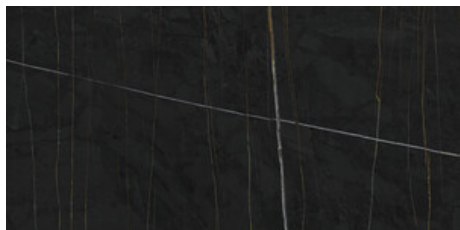

Serie Sahara

120x260 RC / 48"x103"

120x120 RC / 48"x48"

120x120 SL RC / 48"x48"

60x120 RC / 24"x48"

60x120 SL RC / 24"x48"

120x260 Rc / 48"x103"

NOIR MATE 120X260 RC
G.198 | MATT | Eingefärbtes Feinsteinzeug
Begradigt.

**NOIR PULIDO GRANILLA 120X260
RC**
G.199 | Poliert | Eingefärbtes Feinsteinzeug
Begradigt.

120x120 SI Rc / 48"x48"

NOIR MATE 120x120 SL RC

G.191 | MATT | Eingefärbtes Feinsteinzeug
Begradigt.

120x120 Rc / 48"x48"**WHITE PULIDO GRANILLA 120X120****RC**G.157 | Hochwertige Politur | Neutrale Scherben
Begradigt.**NOIR PULIDO PREMIUM 120x120 RC**G.157 | Hochwertige Politur | Neutrale Scherben
Begradigt.**60x120 Rc / 24"x48"****NOIR MATE 60x120 RC**G.88 | MATT | Eingefärbtes Feinsteinzeug
Begradigt.**NOIR PULIDO GRANILLA 60x120 RC**G.155 | Hochwertige Politur | Neutrale Scherben
Begradigt.**WHITE PULIDO GRANILLA 60x120****RC**G.155 | Hochwertige Politur | Neutrale Scherben
Begradigt.

60x120 SI Rc / 24"x48"

NOIR MATE 60x120 SL RC
G.88 | MATT | Eingefärbtes Feinsteinzeug
Begradigt.

WHITE MATE 60x120 SL RC
G.88 | MATT | Eingefärbtes Feinsteinzeug
Begradigt.

32,5x22,5 /

HEXAGON AMPLE PULIDO GRANILLA
32,5X22,5
SP2046 | Hochwertige Politur |

HEX AMPLE WHITE PULIDO
32,5X22,5
SP2046 | Poliert |

30x30 / 12"x12"

MOSAICO NOIR MATE 30x30
SP2037 | MATT |

MOSAICO NOIR MATE 30x30
SP2037 | MATT |

MOSAICO WHITE MATE 30x30
SP2037 | MATT |

**MOSAICO NOIR PULIDO GRANILLA
30X30**
SP2037 | Hochwertige Politur |