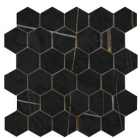

**32,5x22,5 /**

**HEXAGON AMPLE PULIDO GRANILLA**  
**32,5X22,5**  
SP2046 | Hochwertige Politur |

**HEX AMPLE WHITE PULIDO**  
**32,5X22,5**  
SP2046 | Poliert |

**30x30 / 12"x12"**

**MOSAICO NOIR MATE 30x30**  
SP2037 | MATT |

**MOSAICO NOIR MATE 30x30**  
SP2037 | MATT |

**MOSAICO WHITE MATE 30x30**  
SP2041 | MATT |

**MOSAICO NOIR PULIDO GRANILLA  
30X30**  
SP2037 | Hochwertige Politur |

**MOSAICO WHITE PULIDO GRANILLA  
30X30**  
SP2037 | Hochwertige Politur |

**26x27 / 11"x11"**

**HEXAGON NOIR PULIDO GRANILLA  
26X27**  
SP2054 | Hochwertige Politur |

**HEXAGON NOIR MATE 26X27**  
SP2051 | MATT |

**HEXAGON WHITE PULIDO 26X27**  
SP2051 | Poliert |

Technische Stufe