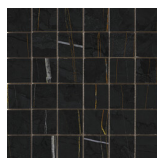

**120x120 Rc / 48"x48"****WHITE PULIDO GRANILLA 120X120****RC**G.157 | Hochwertige Politur | Neutrale Scherben  
Begradigt.**NOIR PULIDO PREMIUM 120x120 RC**G.157 | Hochwertige Politur | Neutrale Scherben  
Begradigt.**60x120 Rc / 24"x48"****NOIR MATE 60x120 RC**G.88 | MATT | Eingefärbtes Feinsteinzeug  
Begradigt.**NOIR PULIDO GRANILLA 60x120 RC**G.155 | Hochwertige Politur | Neutrale Scherben  
Begradigt.**WHITE PULIDO GRANILLA 60X120****RC**G.155 | Hochwertige Politur | Neutrale Scherben  
Begradigt.

**60x120 SI Rc / 24"x48"**

**NOIR MATE 60x120 SL RC**  
G.88 | MATT | Eingefärbtes Feinsteinzeug  
Begradigt.

**WHITE MATE 60x120 SL RC**  
G.88 | MATT | Eingefärbtes Feinsteinzeug  
Begradigt.

**32,5x22,5 /**

**HEXAGON AMPLE PULIDO GRANILLA**  
**32,5X22,5**  
SP2046 | Hochwertige Politur |

**HEX AMPLE WHITE PULIDO**  
**32,5X22,5**  
SP2046 | Poliert |

**30x30 / 12"x12"**

**MOSAICO NOIR MATE 30x30**  
SP2037 | MATT |

**MOSAICO NOIR MATE 30x30**  
SP2037 | MATT |

**MOSAICO WHITE MATE 30x30**  
SP2037 | MATT |

**MOSAICO NOIR PULIDO GRANILLA  
30X30**  
SP2037 | Hochwertige Politur |

**MOSAICO WHITE PULIDO GRANILLA  
30X30**  
SP2037 | Hochwertige Politur |