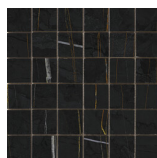

G.155 | Hochwertige Politur | Neutrale Scherben  
Begradigt.

**60x120 SI Rc / 24"x48"**

**NOIR MATE 60x120 SL RC**  
G.88 | MATT | Eingefärbtes Feinsteinzeug  
Begradigt.

**WHITE MATE 60x120 SL RC**  
G.88 | MATT | Eingefärbtes Feinsteinzeug  
Begradigt.

**32,5x22,5 /**

**HEXAGON AMPLE PULIDO GRANILLA**  
**32,5X22,5**  
SP2046 | Hochwertige Politur |

**HEX AMPLE WHITE PULIDO**  
**32,5X22,5**  
SP2046 | Poliert |

**30x30 / 12"x12"**

**MOSAICO NOIR MATE 30x30**  
SP2037 | MATT |

**MOSAICO NOIR MATE 30x30**  
SP2037 | MATT |

**MOSAICO WHITE MATE 30x30**  
SP2041 | MATT |

**MOSAICO NOIR PULIDO GRANILLA  
30X30**  
SP2037 | Hochwertige Politur |

**MOSAICO WHITE PULIDO GRANILLA  
30X30**  
SP2037 | Hochwertige Politur |

**26x27 / 11"x11"**

**HEXAGON NOIR PULIDO GRANILLA  
26X27**  
SP2054 | Hochwertige Politur |

**HEXAGON NOIR MATE 26X27**  
SP2051 | MATT |

**HEXAGON WHITE PULIDO 26X27**  
SP2051 | Poliert |

Technische Stufe