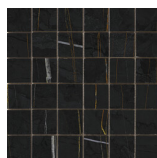

**NOIR PULIDO GRANILLA 120X260
RC**
G.199 | Poliert | Eingefärbtes Feinsteinzeug
Begradigt.

120x120 SI Rc / 48"x48"

NOIR MATE 120x120 SL RC

G.191 | MATT | Eingefärbtes Feinsteinzeug
Begradigt.

120x120 Rc / 48"x48"**WHITE PULIDO GRANILLA 120X120****RC**G.157 | Hochwertige Politur | Neutrale Scherben
Begradigt.**NOIR PULIDO PREMIUM 120x120 RC**G.157 | Hochwertige Politur | Neutrale Scherben
Begradigt.**60x120 Rc / 24"x48"****NOIR MATE 60x120 RC**G.88 | MATT | Eingefärbtes Feinsteinzeug
Begradigt.**NOIR PULIDO GRANILLA 60x120 RC**G.155 | Hochwertige Politur | Neutrale Scherben
Begradigt.**WHITE PULIDO GRANILLA 60x120****RC**G.155 | Hochwertige Politur | Neutrale Scherben
Begradigt.

60x120 SI Rc / 24"x48"

NOIR MATE 60x120 SL RC
G.88 | MATT | Eingefärbtes Feinsteinzeug
Begradigt.

WHITE MATE 60x120 SL RC
G.88 | MATT | Eingefärbtes Feinsteinzeug
Begradigt.

32,5x22,5 /

HEXAGON AMPLE PULIDO GRANILLA
32,5X22,5
SP2046 | Hochwertige Politur |

HEX AMPLE WHITE PULIDO
32,5X22,5
SP2046 | Poliert |

30x30 / 12"x12"

MOSAICO NOIR MATE 30x30
SP2037 | MATT |

MOSAICO NOIR MATE 30x30
SP2037 | MATT |

MOSAICO WHITE MATE 30x30
SP2037 | MATT |

**MOSAICO NOIR PULIDO GRANILLA
30X30**
SP2037 | Hochwertige Politur |

**MOSAICO WHITE PULIDO GRANILLA
30X30**
SP2037 | Hochwertige Politur |

26x27 / 11"x11"

**HEXAGON NOIR PULIDO GRANILLA
26X27**
SP2054 | Hochwertige Politur |

HEXAGON NOIR MATE 26X27
SP2051 | MATT |

HEXAGON WHITE PULIDO 26X27
SP2051 | Poliert |