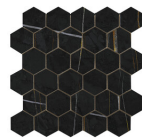

Serie Sahara

120x260 RC / 48"x103"

120x120 RC / 48"x48"

120x120 SL RC / 48"x48"

60x120 RC / 24"x48"

60x120 SL RC / 24"x48"

120x260 Rc / 48"x103"

NOIR MATE 120X260 RC
G.198 | MATT | Eingefärbtes Feinsteinzeug
Begradigt.

60x120 SI Rc / 24"x48"

NOIR MATE 60x120 SL RC
G.88 | MATT | Eingefärbtes Feinsteinzeug
Begradigt.

WHITE MATE 60x120 SL RC
G.88 | MATT | Eingefärbtes Feinsteinzeug
Begradigt.

32,5x22,5 /

HEXAGON AMPLE PULIDO GRANILLA
32,5X22,5
SP2046 | Hochwertige Politur |

HEX AMPLE WHITE PULIDO
32,5X22,5
SP2046 | Poliert |

30x30 / 12"x12"

MOSAICO NOIR MATE 30x30
SP2037 | MATT |

MOSAICO NOIR MATE 30x30
SP2037 | MATT |

MOSAICO WHITE MATE 30x30
SP2037 | MATT |

**MOSAICO NOIR PULIDO GRANILLA
30X30**
SP2037 | Hochwertige Politur |

**MOSAICO WHITE PULIDO GRANILLA
30X30**
SP2037 | Hochwertige Politur |

26x27 / 11"x11"

**HEXAGON NOIR PULIDO GRANILLA
26X27**
SP2054 | Hochwertige Politur |

HEXAGON NOIR MATE 26X27
SP2051 | MATT |

HEXAGON WHITE PULIDO 26X27
SP2051 | Poliert |