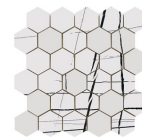

**MOSAICO NOIR MATE 30x30**  
SP2037 | MATT |

**MOSAICO WHITE MATE 30x30**  
SP2037 | MATT |

**MOSAICO NOIR PULIDO GRANILLA  
30X30**  
SP2037 | Hochwertige Politur |

**MOSAICO WHITE PULIDO GRANILLA  
30X30**  
SP2037 | Hochwertige Politur |

**26x27 / 11"x11"**

**HEXAGON NOIR PULIDO GRANILLA  
26X27**  
SP2054 | Hochwertige Politur |

**HEXAGON NOIR MATE 26X27**  
SP2051 | MATT |

**HEXAGON WHITE PULIDO 26X27**  
SP2051 | Poliert |

Technische Stufe