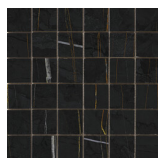

**NOIR PULIDO GRANILLA 120X260
RC**
G.199 | Poliert | Eingefärbtes Feinsteinzeug
Begradigt.

120x120 SI Rc / 48"x48"

NOIR MATE 120x120 SL RC

G.191 | MATT | Eingefärbtes Feinsteinzeug
Begradigt.

120x120 Rc / 48"x48"**WHITE PULIDO GRANILLA 120X120****RC**G.157 | Hochwertige Politur | Neutrale Scherben
Begradigt.**NOIR PULIDO PREMIUM 120x120 RC**G.157 | Hochwertige Politur | Neutrale Scherben
Begradigt.**60x120 Rc / 24"x48"****NOIR MATE 60x120 RC**G.88 | MATT | Eingefärbtes Feinsteinzeug
Begradigt.**NOIR PULIDO GRANILLA 60x120 RC**G.155 | Hochwertige Politur | Neutrale Scherben
Begradigt.**WHITE PULIDO GRANILLA 60x120****RC**G.155 | Hochwertige Politur | Neutrale Scherben
Begradigt.

60x120 SI Rc / 24"x48"

NOIR MATE 60x120 SL RC
G.88 | MATT | Eingefärbtes Feinsteinzeug
Begradigt.

WHITE MATE 60x120 SL RC
G.88 | MATT | Eingefärbtes Feinsteinzeug
Begradigt.

32,5x22,5 /

HEXAGON AMPLE PULIDO GRANILLA
32,5X22,5
SP2046 | Hochwertige Politur |

HEX AMPLE WHITE PULIDO
32,5X22,5
SP2046 | Poliert |

30x30 / 12"x12"

MOSAICO NOIR MATE 30x30
SP2037 | MATT |

MOSAICO NOIR MATE 30x30
SP2037 | MATT |

MOSAICO WHITE MATE 30x30
SP2037 | MATT |

**MOSAICO NOIR PULIDO GRANILLA
30X30**
SP2037 | Hochwertige Politur |

**MOSAICO WHITE PULIDO GRANILLA
30X30**
SP2037 | Hochwertige Politur |

26x27 / 11"x11"

**HEXAGON NOIR PULIDO GRANILLA
26X27**
SP2054 | Hochwertige Politur |

HEXAGON NOIR MATE 26X27
SP2051 | MATT |

HEXAGON WHITE PULIDO 26X27
SP2051 | Poliert |