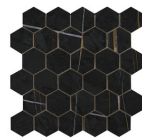

**HEXAGON AMPLE PULIDO GRANILLA**  
**32,5X22,5**  
SP2046 | Hochwertige Politur |

**HEX AMPLE WHITE PULIDO**  
**32,5X22,5**  
SP2046 | Poliert |

**30x30 / 12"x12"**

**MOSAICO NOIR MATE 30x30**  
SP2037 | MATT |

**MOSAICO NOIR MATE 30x30**  
SP2037 | MATT |

**MOSAICO WHITE MATE 30x30**  
SP2037 | MATT |

**MOSAICO NOIR PULIDO GRANILLA  
30X30**  
SP2037 | Hochwertige Politur |

**MOSAICO WHITE PULIDO GRANILLA  
30X30**  
SP2037 | Hochwertige Politur |

**26x27 / 11"x11"**

**HEXAGON NOIR PULIDO GRANILLA  
26X27**  
SP2054 | Hochwertige Politur |

**HEXAGON NOIR MATE 26X27**  
SP2051 | MATT |

**HEXAGON WHITE PULIDO 26X27**  
SP2051 | Poliert |

Technische Stufe