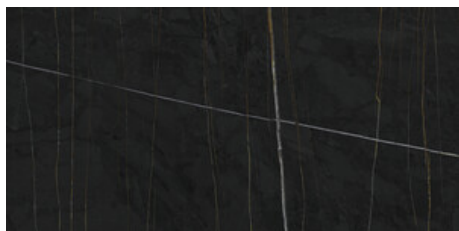

60x120 SI Rc / 24"x48"

NOIR MATE 60x120 SL RC
G.88 | MATT | Eingefärbtes Feinsteinzeug
Begradigt.