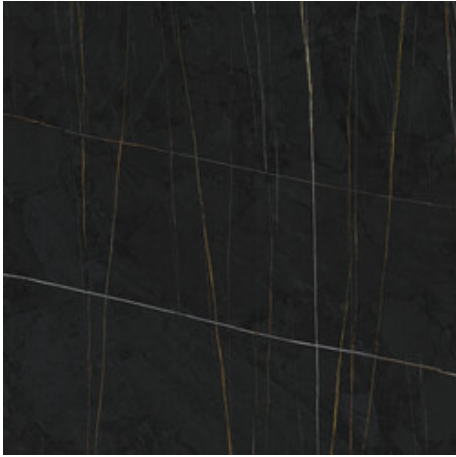

## Serie Sahara

120x260 RC / 48"x103"

120x120 SL RC / 48"x48"

120x120 RC / 48"x48"

60x120 RC / 24"x48"

60x120 SL RC / 24"x48"

120x260 Rc / 48"x103"

**NOIR MATE 120X260 RC**  
G.198 | MATT | Eingefärbtes Feinsteinzeug  
Begradigt.

**NOIR PULIDO GRANILLA 120X260  
RC**  
G.199 | Poliert | Eingefärbtes Feinsteinzeug  
Begradigt.

120x120 SI Rc / 48"x48"

**NOIR MATE 120x120 SL RC**

G.191 | MATT | Eingefärbtes Feinsteinzeug  
Begradigt.

**120x120 Rc / 48"x48"****WHITE PULIDO GRANILLA 120X120****RC**G.157 | Hochwertige Politur | Neutrale Scherben  
Begradigt.**NOIR PULIDO PREMIUM 120x120 RC**G.157 | Hochwertige Politur | Neutrale Scherben  
Begradigt.**60x120 Rc / 24"x48"****NOIR MATE 60x120 RC**G.88 | MATT | Eingefärbtes Feinsteinzeug  
Begradigt.**NOIR PULIDO GRANILLA 60x120 RC**G.155 | Hochwertige Politur | Neutrale Scherben  
Begradigt.**WHITE PULIDO GRANILLA 60X120****RC**G.155 | Hochwertige Politur | Neutrale Scherben  
Begradigt.

**HEXAGON AMPLE PULIDO GRANILLA**  
**32,5X22,5**  
SP2046 | Hochwertige Politur |

**HEX AMPLE WHITE PULIDO**  
**32,5X22,5**  
SP2046 | Poliert |

**30x30 / 12"x12"**

**MOSAICO NOIR MATE 30x30**  
SP2037 | MATT |