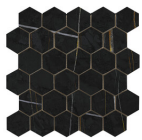

Serie Sahara

120x260 RC / 48"x103"

120x120 RC / 48"x48"

120x120 SL RC / 48"x48"

60x120 RC / 24"x48"

60x120 SL RC / 24"x48"

120x260 Rc / 48"x103"

NOIR MATE 120X260 RC
G.198 | MATT | Eingefärbtes Feinsteinzeug
Begradigt.

60x120 SI Rc / 24"x48"

NOIR MATE 60x120 SL RC
G.88 | MATT | Eingefärbtes Feinsteinzeug
Begradigt.

WHITE MATE 60x120 SL RC
G.88 | MATT | Eingefärbtes Feinsteinzeug
Begradigt.

32,5x22,5 /

HEXAGON AMPLE PULIDO GRANILLA
32,5X22,5
SP2046 | Hochwertige Politur |

HEX AMPLE WHITE PULIDO
32,5X22,5
SP2046 | Poliert |

30x30 / 12"x12"

MOSAICO NOIR MATE 30x30
SP2037 | MATT |

MOSAICO NOIR MATE 30x30
SP2037 | MATT |

MOSAICO WHITE MATE 30x30
SP2037 | MATT |

**MOSAICO NOIR PULIDO GRANILLA
30X30**
SP2037 | Hochwertige Politur |

**MOSAICO WHITE PULIDO GRANILLA
30X30**
SP2037 | Hochwertige Politur |

26x27 / 11"x11"

**HEXAGON NOIR PULIDO GRANILLA
26X27**
SP2054 | Hochwertige Politur |

HEXAGON NOIR MATE 26X27
SP2051 | MATT |

HEXAGON WHITE PULIDO 26X27
SP2051 | Poliert |