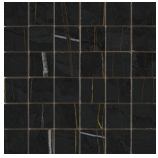

**NOIR PULIDO GRANILLA 120X260
RC**
G.199 | Poliert | Eingefärbtes Feinsteinzeug
Begradigt.

120x120 SI Rc / 48"x48"

NOIR MATE 120x120 SL RC

G.191 | MATT | Eingefärbtes Feinsteinzeug
Begradigt.

120x120 Rc / 48"x48"**WHITE PULIDO GRANILLA 120X120****RC**G.157 | Hochwertige Politur | Neutrale Scherben
Begradigt.**NOIR PULIDO PREMIUM 120x120 RC**G.157 | Hochwertige Politur | Neutrale Scherben
Begradigt.**60x120 Rc / 24"x48"****NOIR MATE 60x120 RC**G.88 | MATT | Eingefärbtes Feinsteinzeug
Begradigt.**NOIR PULIDO GRANILLA 60x120 RC**G.155 | Hochwertige Politur | Neutrale Scherben
Begradigt.**WHITE PULIDO GRANILLA 60x120****RC**G.155 | Hochwertige Politur | Neutrale Scherben
Begradigt.

60x120 SI Rc / 24"x48"

NOIR MATE 60x120 SL RC
G.88 | MATT | Eingefärbtes Feinsteinzeug
Begradigt.

WHITE MATE 60x120 SL RC
G.88 | MATT | Eingefärbtes Feinsteinzeug
Begradigt.

32,5x22,5 /

HEXAGON AMPLE PULIDO GRANILLA
32,5X22,5
SP2046 | Hochwertige Politur |

HEX AMPLE WHITE PULIDO
32,5X22,5
SP2046 | Poliert |

30x30 / 12"x12"

MOSAICO NOIR MATE 30x30
SP2037 | MATT |

MOSAICO NOIR MATE 30x30
SP2037 | MATT |

MOSAICO WHITE MATE 30x30
SP2037 | MATT |

**MOSAICO NOIR PULIDO GRANILLA
30X30**
SP2037 | Hochwertige Politur |

**MOSAICO WHITE PULIDO GRANILLA
30X30**
SP2037 | Hochwertige Politur |

26x27 / 11"x11"

**HEXAGON NOIR PULIDO GRANILLA
26X27**
SP2054 | Hochwertige Politur |

HEXAGON NOIR MATE 26X27
SP2051 | MATT |

HEXAGON WHITE PULIDO 26X27
SP2051 | Poliert |