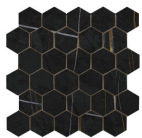

Serie Sahara

120x260 RC / 48"x103"

120x120 RC / 48"x48"

120x120 SL RC / 48"x48"

60x120 RC / 24"x48"

60x120 SL RC / 24"x48"

120x260 Rc / 48"x103"

NOIR MATE 120X260 RC
G.198 | MATT | Eingefärbtes Feinsteinzeug
Begradigt.

60x120 SI Rc / 24"x48"

NOIR MATE 60x120 SL RC
G.88 | MATT | Eingefärbtes Feinsteinzeug
Begradigt.

WHITE MATE 60x120 SL RC
G.88 | MATT | Eingefärbtes Feinsteinzeug
Begradigt.

32,5x22,5 /

HEXAGON AMPLE PULIDO GRANILLA
32,5X22,5
SP2046 | Hochwertige Politur |

HEX AMPLE WHITE PULIDO
32,5X22,5
SP2046 | Poliert |

30x30 / 12"x12"

MOSAICO NOIR MATE 30x30
SP2037 | MATT |

MOSAICO NOIR MATE 30x30
SP2037 | MATT |

MOSAICO WHITE MATE 30x30
SP2037 | MATT |

**MOSAICO NOIR PULIDO GRANILLA
30X30**
SP2037 | Hochwertige Politur |

**MOSAICO WHITE PULIDO GRANILLA
30X30**
SP2037 | Hochwertige Politur |

26x27 / 11"x11"

**HEXAGON NOIR PULIDO GRANILLA
26X27**
SP2054 | Hochwertige Politur |

HEXAGON NOIR MATE 26X27
SP2051 | MATT |

HEXAGON WHITE PULIDO 26X27
SP2051 | Poliert |