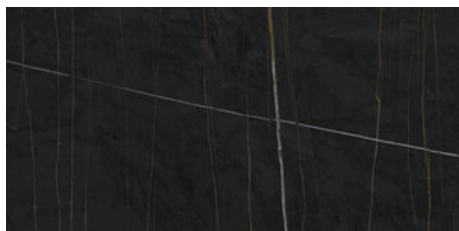

Serie Sahara

120x260 RC / 48"x103"

120x120 RC / 48"x48"

120x120 SL RC / 48"x48"

60x120 RC / 24"x48"

60x120 SL RC / 24"x48"

120x260 Rc / 48"x103"

NOIR MATE 120X260 RC
G.198 | MATT | Eingefärbtes Feinsteinzeug
Begradigt.

**NOIR PULIDO GRANILLA 120X260
RC**
G.199 | Poliert | Eingefärbtes Feinsteinzeug
Begradigt.

120x120 SI Rc / 48"x48"

NOIR MATE 120x120 SL RC

G.191 | MATT | Eingefärbtes Feinsteinzeug
Begradigt.

120x120 Rc / 48"x48"**WHITE PULIDO GRANILLA 120X120****RC**G.157 | Hochwertige Politur | Neutrale Scherben
Begradigt.**NOIR PULIDO PREMIUM 120x120 RC**G.157 | Hochwertige Politur | Neutrale Scherben
Begradigt.**60x120 Rc / 24"x48"****NOIR MATE 60x120 RC**G.88 | MATT | Eingefärbtes Feinsteinzeug
Begradigt.**NOIR PULIDO GRANILLA 60x120 RC**G.155 | Hochwertige Politur | Neutrale Scherben
Begradigt.**WHITE PULIDO GRANILLA 60x120****RC**G.155 | Hochwertige Politur | Neutrale Scherben
Begradigt.

60x120 SI Rc / 24"x48"

NOIR MATE 60x120 SL RC
G.88 | MATT | Eingefärbtes Feinsteinzeug
Begradigt.

WHITE MATE 60x120 SL RC
G.88 | MATT | Eingefärbtes Feinsteinzeug
Begradigt.

32,5x22,5 /

HEXAGON AMPLE PULIDO GRANILLA
32,5X22,5
SP2046 | Hochwertige Politur |

HEX AMPLE WHITE PULIDO
32,5X22,5
SP2046 | Poliert |

30x30 / 12"x12"

MOSAICO NOIR MATE 30x30
SP2037 | MATT |

MOSAICO NOIR MATE 30x30
SP2037 | MATT |

MOSAICO WHITE MATE 30x30
SP2037 | MATT |

**MOSAICO NOIR PULIDO GRANILLA
30X30**
SP2037 | Hochwertige Politur |