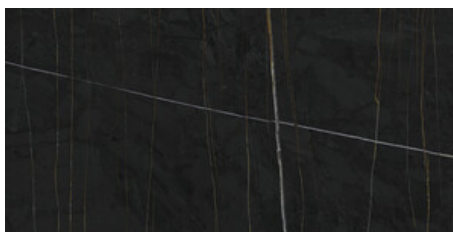

Serie Sahara

120x260 RC / 48"x103"

120x120 RC / 48"x48"

120x120 SL RC / 48"x48"

60x120 RC / 24"x48"

60x120 SL RC / 24"x48"

120x260 Rc / 48"x103"

NOIR MATE 120X260 RC
G.198 | MATT | Eingefärbtes Feinsteinzeug
Begradigt.

**NOIR PULIDO GRANILLA 120X260
RC**
G.199 | Poliert | Eingefärbtes Feinsteinzeug
Begradigt.

120x120 SI Rc / 48"x48"

NOIR MATE 120x120 SL RC

G.191 | MATT | Eingefärbtes Feinsteinzeug
Begradigt.

120x120 Rc / 48"x48"**WHITE PULIDO GRANILLA 120X120****RC**G.157 | Hochwertige Politur | Neutrale Scherben
Begradigt.**NOIR PULIDO PREMIUM 120x120 RC**G.157 | Hochwertige Politur | Neutrale Scherben
Begradigt.**60x120 Rc / 24"x48"****NOIR MATE 60x120 RC**G.88 | MATT | Eingefärbtes Feinsteinzeug
Begradigt.**NOIR PULIDO GRANILLA 60x120 RC**G.155 | Hochwertige Politur | Neutrale Scherben
Begradigt.**WHITE PULIDO GRANILLA 60x120****RC**G.155 | Hochwertige Politur | Neutrale Scherben
Begradigt.

60x120 SI Rc / 24"x48"

NOIR MATE 60x120 SL RC
G.88 | MATT | Eingefärbtes Feinsteinzeug
Begradigt.

WHITE MATE 60x120 SL RC
G.88 | MATT | Eingefärbtes Feinsteinzeug
Begradigt.

32,5x22,5 /

HEXAGON AMPLE PULIDO GRANILLA
32,5X22,5
SP2046 | Hochwertige Politur |

HEX AMPLE WHITE PULIDO
32,5X22,5
SP2046 | Poliert |

30x30 / 12"x12"

MOSAICO NOIR MATE 30x30
SP2037 | MATT |

MOSAICO NOIR MATE 30x30
SP2037 | MATT |

MOSAICO WHITE MATE 30x30
SP2037 | MATT |

**MOSAICO NOIR PULIDO GRANILLA
30X30**
SP2037 | Hochwertige Politur |