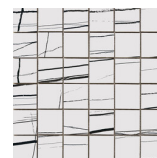

**NOIR PULIDO GRANILLA 120X260
RC**
G.199 | Poliert | Eingefärbtes Feinsteinzeug
Begradigt.

120x120 SI Rc / 48"x48"

NOIR MATE 120x120 SL RC

G.191 | MATT | Eingefärbtes Feinsteinzeug
Begradigt.

120x120 Rc / 48"x48"**WHITE PULIDO GRANILLA 120X120****RC**G.157 | Hochwertige Politur | Neutrale Scherben
Begradigt.**NOIR PULIDO PREMIUM 120x120 RC**G.157 | Hochwertige Politur | Neutrale Scherben
Begradigt.**60x120 Rc / 24"x48"****NOIR MATE 60x120 RC**G.88 | MATT | Eingefärbtes Feinsteinzeug
Begradigt.**NOIR PULIDO GRANILLA 60x120 RC**G.155 | Hochwertige Politur | Neutrale Scherben
Begradigt.**WHITE PULIDO GRANILLA 60x120****RC**G.155 | Hochwertige Politur | Neutrale Scherben
Begradigt.

60x120 SI Rc / 24"x48"

NOIR MATE 60x120 SL RC
G.88 | MATT | Eingefärbtes Feinsteinzeug
Begradigt.

WHITE MATE 60x120 SL RC
G.88 | MATT | Eingefärbtes Feinsteinzeug
Begradigt.

32,5x22,5 /

HEXAGON AMPLE PULIDO GRANILLA
32,5X22,5
SP2046 | Hochwertige Politur |

HEX AMPLE WHITE PULIDO
32,5X22,5
SP2046 | Poliert |

30x30 / 12"x12"

MOSAICO NOIR MATE 30x30
SP2037 | MATT |

MOSAICO NOIR MATE 30x30
SP2037 | MATT |

MOSAICO WHITE MATE 30x30
SP2037 | MATT |

**MOSAICO NOIR PULIDO GRANILLA
30X30**
SP2037 | Hochwertige Politur |

**MOSAICO WHITE PULIDO GRANILLA
30X30**
SP2037 | Hochwertige Politur |

26x27 / 11"x11"

**HEXAGON NOIR PULIDO GRANILLA
26X27**
SP2054 | Hochwertige Politur |

HEXAGON NOIR MATE 26X27
SP2051 | MATT |

HEXAGON WHITE PULIDO 26X27
SP2051 | Poliert |