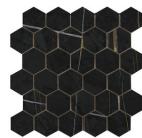

Serie Sahara

120x260 RC / 48"x103"

120x120 RC / 48"x48"

120x120 SL RC / 48"x48"

60x120 RC / 24"x48"

60x120 SL RC / 24"x48"

120x260 Rc / 48"x103"

NOIR MATE 120X260 RC
G.198 | MATT | Eingefärbtes Feinsteinzeug
Begradigt.

60x120 SI Rc / 24"x48"

NOIR MATE 60x120 SL RC
G.88 | MATT | Eingefärbtes Feinsteinzeug
Begradigt.

WHITE MATE 60x120 SL RC
G.88 | MATT | Eingefärbtes Feinsteinzeug
Begradigt.

32,5x22,5 /

HEXAGON AMPLE PULIDO GRANILLA
32,5X22,5
SP2046 | Hochwertige Politur |

HEX AMPLE WHITE PULIDO
32,5X22,5
SP2046 | Poliert |

30x30 / 12"x12"

MOSAICO NOIR MATE 30x30
SP2037 | MATT |

MOSAICO NOIR MATE 30x30
SP2037 | MATT |

MOSAICO WHITE MATE 30x30
SP2037 | MATT |

**MOSAICO NOIR PULIDO GRANILLA
30X30**
SP2037 | Hochwertige Politur |

**MOSAICO WHITE PULIDO GRANILLA
30X30**
SP2037 | Hochwertige Politur |

26x27 / 11"x11"

**HEXAGON NOIR PULIDO GRANILLA
26X27**
SP2054 | Hochwertige Politur |

HEXAGON NOIR MATE 26X27
SP2051 | MATT |

HEXAGON WHITE PULIDO 26X27
SP2051 | Poliert |