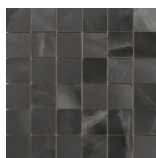

**120x120 Rc / 48"x48"****WHITE PULIDO GRANILLA 120X120****RC**G.157 | Hochwertige Politur | Neutrale Scherben  
Begradigt.**NOIR PULIDO PREMIUM 120x120 RC**G.157 | Hochwertige Politur | Neutrale Scherben  
Begradigt.**60x120 Rc / 24"x48"****NOIR MATE 60x120 RC**G.88 | MATT | Eingefärbtes Feinsteinzeug  
Begradigt.**NOIR PULIDO GRANILLA 60x120 RC**G.155 | Hochwertige Politur | Neutrale Scherben  
Begradigt.**WHITE PULIDO GRANILLA 60X120****RC**G.155 | Hochwertige Politur | Neutrale Scherben  
Begradigt.

**60x120 SI Rc / 24"x48"**

**NOIR MATE 60x120 SL RC**  
G.88 | MATT | Eingefärbtes Feinsteinzeug  
Begradigt.

**WHITE MATE 60x120 SL RC**  
G.88 | MATT | Eingefärbtes Feinsteinzeug  
Begradigt.

**32,5x22,5 /**

**HEXAGON AMPLE PULIDO GRANILLA**  
**32,5X22,5**  
SP2046 | Hochwertige Politur |

**HEX AMPLE WHITE PULIDO**  
**32,5X22,5**  
SP2046 | Poliert |

**30x30 / 12"x12"**

**MOSAICO NOIR MATE 30x30**  
SP2037 | MATT |

**MOSAICO NOIR MATE 30x30**  
SP2037 | MATT |

**MOSAICO WHITE MATE 30x30**  
SP2037 | MATT |

**MOSAICO NOIR PULIDO GRANILLA  
30X30**  
SP2037 | Hochwertige Politur |

**MOSAICO WHITE PULIDO GRANILLA  
30X30**  
SP2037 | Hochwertige Politur |