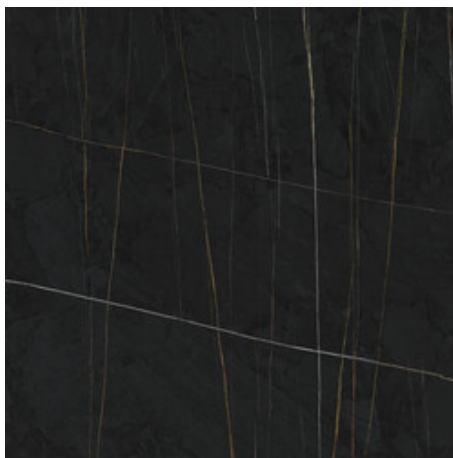

Serie Sahara

120x260 RC / 48"x103"

120x120 RC / 48"x48"

120x120 SL RC / 48"x48"

60x120 RC / 24"x48"

60x120 SL RC / 24"x48"

120x260 Rc / 48"x103"

NOIR MATE 120X260 RC
G.198 | MATT | Eingefärbtes Feinsteinzeug
Begradigt.

**NOIR PULIDO GRANILLA 120X260
RC**
G.199 | Poliert | Eingefärbtes Feinsteinzeug
Begradigt.

120x120 SI Rc / 48"x48"

NOIR MATE 120x120 SL RC

G.191 | MATT | Eingefärbtes Feinsteinzeug
Begradigt.

120x120 Rc / 48"x48"**WHITE PULIDO GRANILLA 120X120****RC**G.157 | Hochwertige Politur | Neutrale Scherben
Begradigt.**NOIR PULIDO PREMIUM 120x120 RC**G.157 | Hochwertige Politur | Neutrale Scherben
Begradigt.**60x120 Rc / 24"x48"****NOIR MATE 60x120 RC**G.88 | MATT | Eingefärbtes Feinsteinzeug
Begradigt.**NOIR PULIDO GRANILLA 60x120 RC**G.155 | Hochwertige Politur | Neutrale Scherben
Begradigt.**WHITE PULIDO GRANILLA 60x120****RC**G.155 | Hochwertige Politur | Neutrale Scherben
Begradigt.

60x120 SI Rc / 24"x48"

NOIR MATE 60x120 SL RC
G.88 | MATT | Eingefärbtes Feinsteinzeug
Begradigt.

WHITE MATE 60x120 SL RC
G.88 | MATT | Eingefärbtes Feinsteinzeug
Begradigt.

32,5x22,5 /

HEXAGON AMPLE PULIDO GRANILLA
32,5X22,5
SP2046 | Hochwertige Politur |

HEX AMPLE WHITE PULIDO
32,5X22,5
SP2046 | Poliert |

30x30 / 12"x12"

MOSAICO NOIR MATE 30x30
SP2037 | MATT |

MOSAICO NOIR MATE 30x30
SP2037 | MATT |

MOSAICO WHITE MATE 30x30
SP2037 | MATT |

**MOSAICO NOIR PULIDO GRANILLA
30X30**
SP2037 | Hochwertige Politur |