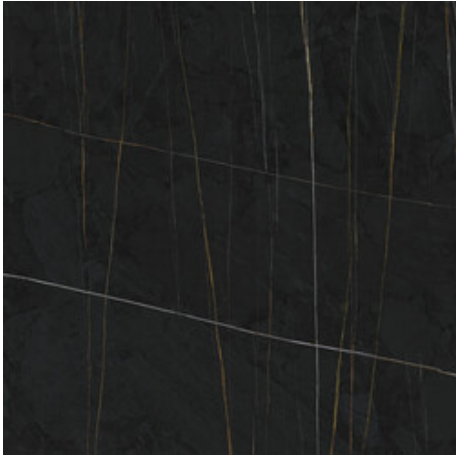

Serie Sahara

120x260 RC / 48"x103"

120x120 RC / 48"x48"

120x120 SL RC / 48"x48"

60x120 RC / 24"x48"

60x120 SL RC / 24"x48"

120x260 Rc / 48"x103"

NOIR MATE 120X260 RC
G.198 | MATT | Eingefärbtes Feinsteinzeug
Begradigt.

**NOIR PULIDO GRANILLA 120X260
RC**
G.199 | Poliert | Eingefärbtes Feinsteinzeug
Begradigt.

120x120 SI Rc / 48"x48"

NOIR MATE 120x120 SL RC

G.191 | MATT | Eingefärbtes Feinsteinzeug
Begradigt.

120x120 Rc / 48"x48"**WHITE PULIDO GRANILLA 120X120****RC**G.157 | Hochwertige Politur | Neutrale Scherben
Begradigt.**NOIR PULIDO PREMIUM 120x120 RC**G.157 | Hochwertige Politur | Neutrale Scherben
Begradigt.**60x120 Rc / 24"x48"****NOIR MATE 60x120 RC**G.88 | MATT | Eingefärbtes Feinsteinzeug
Begradigt.**NOIR PULIDO GRANILLA 60x120 RC**G.155 | Hochwertige Politur | Neutrale Scherben
Begradigt.**WHITE PULIDO GRANILLA 60x120****RC**G.155 | Hochwertige Politur | Neutrale Scherben
Begradigt.

60x120 SI Rc / 24"x48"

NOIR MATE 60x120 SL RC
G.88 | MATT | Eingefärbtes Feinsteinzeug
Begradigt.

WHITE MATE 60x120 SL RC
G.88 | MATT | Eingefärbtes Feinsteinzeug
Begradigt.

32,5x22,5 /

HEXAGON AMPLE PULIDO GRANILLA
32,5X22,5
SP2046 | Hochwertige Politur |

HEX AMPLE WHITE PULIDO
32,5X22,5
SP2046 | Poliert |

30x30 / 12"x12"

MOSAICO NOIR MATE 30x30
SP2037 | MATT |

MOSAICO NOIR MATE 30x30
SP2037 | MATT |

MOSAICO WHITE MATE 30x30
SP2037 | MATT |

**MOSAICO NOIR PULIDO GRANILLA
30X30**
SP2037 | Hochwertige Politur |