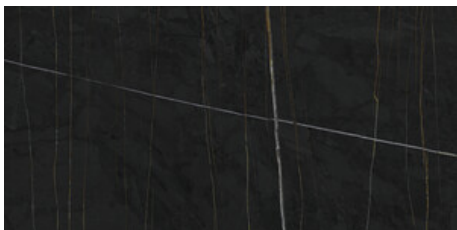

## Serie Sahara

120x260 RC / 48"x103"

120x120 RC / 48"x48"

120x120 SL RC / 48"x48"

60x120 RC / 24"x48"

60x120 SL RC / 24"x48"

120x260 Rc / 48"x103"

**NOIR MATE 120X260 RC**  
G.198 | MATT | Eingefärbtes Feinsteinzeug  
Begradigt.

**NOIR PULIDO GRANILLA 120X260  
RC**  
G.199 | Poliert | Eingefärbtes Feinsteinzeug  
Begradigt.

120x120 Rc / 48"x48"

**WHITE PULIDO GRANILLA 120X120**

**RC**

G.157 | Hochwertige Politur | Neutrale Scherben  
Begradigt.

**NOIR PULIDO PREMIUM 120x120 RC**

G.157 | Hochwertige Politur | Neutrale Scherben  
Begradigt.

**120x120 SI Rc / 48"x48"****NOIR MATE 120x120 SL RC**

G.191 | MATT | Eingefärbtes Feinsteinzeug  
Begradigt.

**60x120 Rc / 24"x48"****NOIR MATE 60x120 RC**

G.88 | MATT | Eingefärbtes Feinsteinzeug  
Begradigt.

**NOIR PULIDO GRANILLA 60x120 RC**

G.155 | Hochwertige Politur | Neutrale Scherben  
Begradigt.

**WHITE PULIDO GRANILLA 60x120  
RC**