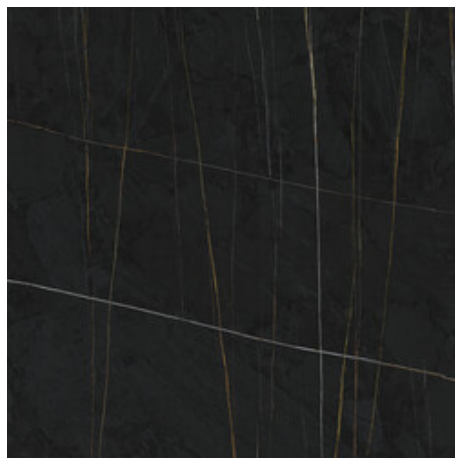

## Serie Sahara

120x260 RC / 48"x103"

120x120 RC / 48"x48"

120x120 SL RC / 48"x48"

60x120 RC / 24"x48"

60x120 SL RC / 24"x48"

120x260 Rc / 48"x103"

**NOIR MATE 120X260 RC**  
G.198 | MATT | Eingefärbtes Feinsteinzeug  
Begradigt.

**NOIR PULIDO GRANILLA 120X260  
RC**  
G.199 | Poliert | Eingefärbtes Feinsteinzeug  
Begradigt.

120x120 Rc / 48"x48"

**WHITE PULIDO GRANILLA 120X120**

**RC**

G.157 | Hochwertige Politur | Neutrale Scherben  
Begradigt.

**NOIR PULIDO PREMIUM 120x120 RC**

G.157 | Hochwertige Politur | Neutrale Scherben  
Begradigt.

**120x120 SI Rc / 48"x48"****NOIR MATE 120x120 SL RC**

G.191 | MATT | Eingefärbtes Feinsteinzeug  
Begradigt.