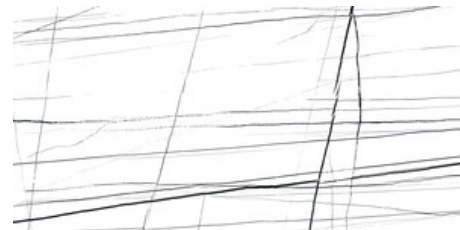

**WHITE PULIDO GRANILLA 60x120
RC**

G.155 | Hochwertige Politur | Neutrale Scherben
Begradigt.