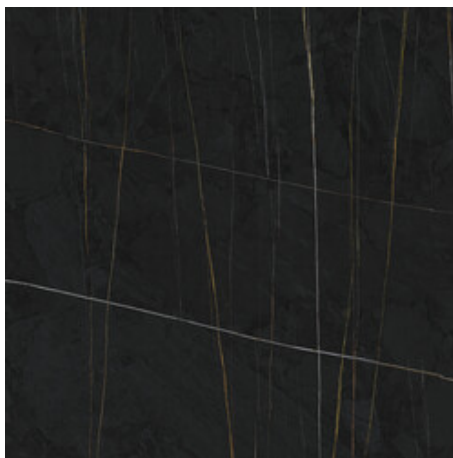

## Serie Sahara

120x260 RC / 48"x103"

120x120 SL RC / 48"x48"

120x120 RC / 48"x48"

60x120 RC / 24"x48"

60x120 SL RC / 24"x48"

120x260 Rc / 48"x103"

**NOIR MATE 120X260 RC**  
G.198 | MATT | Eingefärbtes Feinsteinzeug  
Begradigt.

**NOIR PULIDO GRANILLA 120X260  
RC**  
G.199 | Poliert | Eingefärbtes Feinsteinzeug  
Begradigt.

120x120 SI Rc / 48"x48"

**NOIR MATE 120x120 SL RC**

G.191 | MATT | Eingefärbtes Feinsteinzeug  
Begradigt.

**120x120 Rc / 48"x48"****WHITE PULIDO GRANILLA 120X120****RC**G.157 | Hochwertige Politur | Neutrale Scherben  
Begradigt.**NOIR PULIDO PREMIUM 120x120 RC**G.157 | Hochwertige Politur | Neutrale Scherben  
Begradigt.**60x120 Rc / 24"x48"****NOIR MATE 60x120 RC**G.88 | MATT | Eingefärbtes Feinsteinzeug  
Begradigt.**NOIR PULIDO GRANILLA 60x120 RC**G.155 | Hochwertige Politur | Neutrale Scherben  
Begradigt.**WHITE PULIDO GRANILLA 60X120****RC**G.155 | Hochwertige Politur | Neutrale Scherben  
Begradigt.