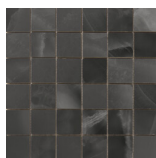

**NOIR PULIDO PREMIUM 120x120 RC**

G.157 | Hochwertige Politur | Neutrale Scherben  
Begradigt.

**120x120 SI Rc / 48"x48"****NOIR MATE 120x120 SL RC**

G.191 | MATT | Eingefärbtes Feinsteinzeug  
Begradigt.

**60x120 Rc / 24"x48"****NOIR MATE 60x120 RC**

G.88 | MATT | Eingefärbtes Feinsteinzeug  
Begradigt.

**NOIR PULIDO GRANILLA 60x120 RC**

G.155 | Hochwertige Politur | Neutrale Scherben  
Begradigt.

**WHITE PULIDO GRANILLA 60x120  
RC**

G.155 | Hochwertige Politur | Neutrale Scherben  
Begradigt.

**60x120 SI Rc / 24"x48"**

**NOIR MATE 60x120 SL RC**  
G.88 | MATT | Eingefärbtes Feinsteinzeug  
Begradigt.

**WHITE MATE 60x120 SL RC**  
G.88 | MATT | Eingefärbtes Feinsteinzeug  
Begradigt.

**32,5x22,5 /**

**HEXAGON AMPLE PULIDO GRANILLA**  
**32,5X22,5**  
SP2046 | Hochwertige Politur |

**HEX AMPLE WHITE PULIDO**  
**32,5X22,5**  
SP2046 | Poliert |

**30x30 / 12"x12"**

**MOSAICO NOIR MATE 30x30**  
SP2037 | MATT |