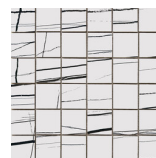

**HEXAGON AMPLE PULIDO GRANILLA**  
**32,5X22,5**  
SP2046 | Hochwertige Politur |

**HEX AMPLE WHITE PULIDO**  
**32,5X22,5**  
SP2046 | Poliert |

**30x30 / 12"x12"**

**MOSAICO NOIR MATE 30x30**  
SP2037 | MATT |

**MOSAICO NOIR MATE 30x30**  
SP2037 | MATT |

**MOSAICO WHITE MATE 30x30**  
SP2037 | MATT |

**MOSAICO NOIR PULIDO GRANILLA  
30X30**  
SP2037 | Hochwertige Politur |

**MOSAICO WHITE PULIDO GRANILLA  
30X30**  
SP2037 | Hochwertige Politur |

**26x27 / 11"x11"**

**HEXAGON NOIR PULIDO GRANILLA  
26X27**  
SP2054 | Hochwertige Politur |

**HEXAGON NOIR MATE 26X27**  
SP2051 | MATT |

**HEXAGON WHITE PULIDO 26X27**  
SP2051 | Poliert |

Technische Stufe