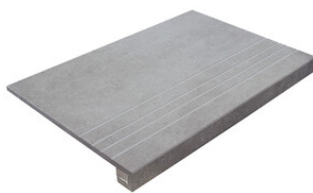

**MOSAICO WHITE PULIDO GRANILLA
30X30**
SP2037 | Hochwertige Politur |

26x27 / 11"x11"

**HEXAGON NOIR PULIDO GRANILLA
26X27**
SP2054 | Hochwertige Politur |

HEXAGON NOIR MATE 26X27
SP2051 | MATT |

HEXAGON WHITE PULIDO 26X27
SP2051 | Poliert |

Technische Stufe

Feinsteinzeug

**RODAPIÉ 10X120 PULIDO**
| 120X120 / 48"x48"**RODAPIÉ 10X60**
| 60X120 / 24"x48"**RODAPIÉ 10X60 PULIDO**
| 60X120 / 24"x48"**PELDAÑO ROMO 60X120**
| 60X120 / 24"x48"**PELDAÑO ANGULO ROMO 60X120**
| 60X120 / 24"x48"**PELDAÑO GRADONE RECTO 60X120**
| 60X120 / 24"x48"**PELDAÑO ANGULO GRADONE RECTO 60X120**
| 60X120 / 24"x48"