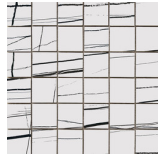

**32,5x22,5 /**

**HEXAGON AMPLE PULIDO GRANILLA**  
**32,5X22,5**  
SP2046 | Hochwertige Politur |

**HEX AMPLE WHITE PULIDO**  
**32,5X22,5**  
SP2046 | Poliert |

**30x30 / 12"x12"**

**MOSAICO NOIR MATE 30x30**  
SP2037 | MATT |

**MOSAICO NOIR MATE 30x30**  
SP2037 | MATT |

**MOSAICO WHITE MATE 30x30**  
SP2041 | MATT |

**MOSAICO NOIR PULIDO GRANILLA  
30X30**  
SP2037 | Hochwertige Politur |

**MOSAICO WHITE PULIDO GRANILLA  
30X30**  
SP2037 | Hochwertige Politur |

**26x27 / 11"x11"**

**HEXAGON NOIR PULIDO GRANILLA  
26X27**  
SP2054 | Hochwertige Politur |

**HEXAGON NOIR MATE 26X27**  
SP2051 | MATT |

**HEXAGON WHITE PULIDO 26X27**  
SP2051 | Poliert |

Technische Stufe