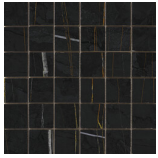

**120x120 Rc / 48"x48"****WHITE PULIDO GRANILLA 120X120****RC**G.157 | Hochwertige Politur | Neutrale Scherben  
Begradigt.**NOIR PULIDO PREMIUM 120x120 RC**G.157 | Hochwertige Politur | Neutrale Scherben  
Begradigt.**60x120 Rc / 24"x48"****NOIR MATE 60x120 RC**G.88 | MATT | Eingefärbtes Feinsteinzeug  
Begradigt.**NOIR PULIDO GRANILLA 60x120 RC**G.155 | Hochwertige Politur | Neutrale Scherben  
Begradigt.**WHITE PULIDO GRANILLA 60X120****RC**G.155 | Hochwertige Politur | Neutrale Scherben  
Begradigt.

**HEXAGON AMPLE PULIDO GRANILLA**  
**32,5X22,5**  
SP2046 | Hochwertige Politur |

**HEX AMPLE WHITE PULIDO**  
**32,5X22,5**  
SP2046 | Poliert |

**30x30 / 12"x12"**

**MOSAICO NOIR MATE 30x30**  
SP2037 | MATT |

**MOSAICO NOIR MATE 30x30**  
SP2037 | MATT |

**MOSAICO WHITE MATE 30x30**  
SP2037 | MATT |

**MOSAICO NOIR PULIDO GRANILLA  
30X30**  
SP2037 | Hochwertige Politur |

**MOSAICO WHITE PULIDO GRANILLA  
30X30**  
SP2037 | Hochwertige Politur |

**26x27 / 11"x11"**

**HEXAGON NOIR PULIDO GRANILLA  
26X27**  
SP2054 | Hochwertige Politur |

**HEXAGON NOIR MATE 26X27**  
SP2051 | MATT |

**HEXAGON WHITE PULIDO 26X27**  
SP2051 | Poliert |

Technische Stufe