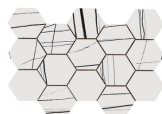

60x120 SI Rc / 24"x48"

NOIR MATE 60x120 SL RC
G.88 | MATT | Eingefärbtes Feinsteinzeug
Begradigt.

WHITE MATE 60x120 SL RC
G.88 | MATT | Eingefärbtes Feinsteinzeug
Begradigt.

32,5x22,5 /

HEXAGON AMPLE PULIDO GRANILLA
32,5X22,5
SP2046 | Hochwertige Politur |

HEX AMPLE WHITE PULIDO
32,5X22,5
SP2046 | Poliert |

30x30 / 12"x12"

MOSAICO NOIR MATE 30x30
SP2037 | MATT |

MOSAICO NOIR MATE 30x30
SP2037 | MATT |

MOSAICO WHITE MATE 30x30
SP2037 | MATT |

**MOSAICO NOIR PULIDO GRANILLA
30X30**
SP2037 | Hochwertige Politur |