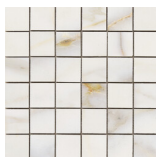

## 60x120 Rc / 24"x48"

**GOLD PULIDO 60X120 RC**  
G.177 | Poliert | Neutrale Scherben  
Begradigt.

**WHITE PULIDO 60X120 RC**  
G.177 | Poliert | Neutrale Scherben  
Begradigt.

## 32,5x22,5 /

**HEXAGON AMPLE WHITE PULIDO**  
**32,5X22,5**  
SP2046 | Poliert |

**HEXAGON AMPLE GOLD PULIDO**  
**32,5X22,5**  
SP2046 | Poliert |

**30x30 / 12"x12"**

**MOSAICO WHITE PULIDO 30X30**  
SP2037 | Poliert |

**MOSAICO GOLD PULIDO 30X30**  
SP2037 | Poliert |

---

**Technische Stufe**

---

Feinsteinzeug

---

**RODAPIÉ 10X120 PULIDO**  
| 120X120 / 48"x48"

**RODAPIÉ 10X60 PULIDO**  
| 60X120 / 24"x48"