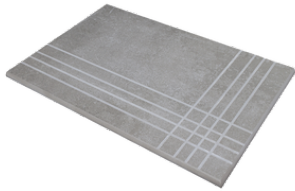

RODAPIÉ 7.5X60 PULIDO
| 30X60 / 12"x24"
| 60X60 / 24"x24"

RODAPIÉ 10X60 PULIDO
| 60X120 / 24"x48"

RODAPIÉ 10X60
| 60X120 / 24"x48"

PELDAÑO ROMO 30X60
| 30X60 / 12"x24"

PELDAÑO ROMO 60X60
| 60X60 / 24"x24"

PELDAÑO ROMO 60X120
| 60X120 / 24"x48"

PELDAÑO ANGULO ROMO 30X60
| 30X60 / 12"x24"

PELDAÑO ANGULO ROMO 60X60
| 60X60 / 24"x24"

PELDAÑO ANGULO ROMO 60X120
| 60X120 / 24"x48"

PELDAÑO GRADONE RECTO 30X60
| 30X60 / 12"x24"