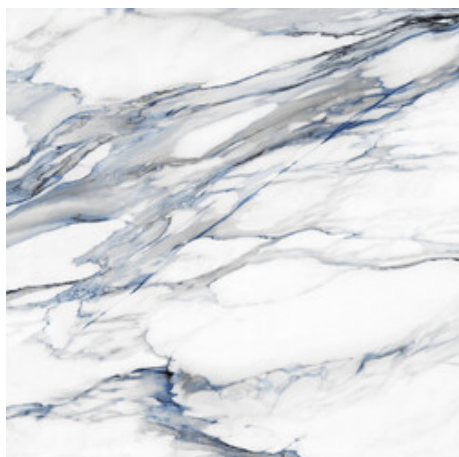

Serie **Rubi**

120x120 RC / 48"x48"

60x120 RC / 24"x48"

60x60 RC / 24"x24"

30x60 RC / 12"x24"

120x120 Rc / 48"x48"

RUBI BLUE PULIDO 120X120 RC
G.192 | Poliert | Neutrale Scherben
Begradigt.

RUBI WHITE PULIDO 120X120 RC
G.192 | Poliert | Neutrale Scherben
Begradigt.

60x120 Rc / 24"x48"

RUBI BLUE PULIDO 60X120 RC
G.177 | Poliert | Neutrale Scherben
Begradigt.

RUBI WHITE PULIDO 60X120 RC
G.177 | Poliert | Neutrale Scherben
Begradigt.

RUBI WHITE MATE 60x120 RC
. | MATT | Eingefärbtes Feinsteinzeug
Begradigt.