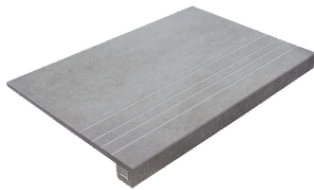

PELDAÑO GRADONE RECTO 60X120
| 60X120 / 24"x48"