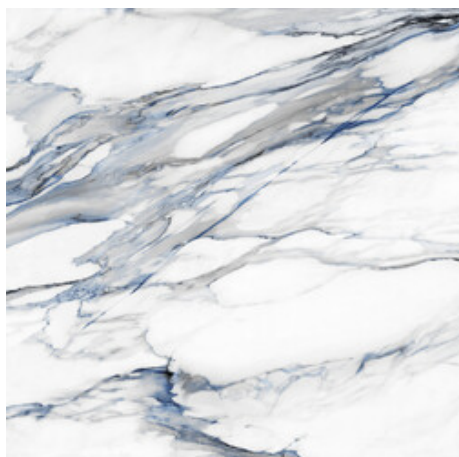

Serie **Rubi**

120x120 RC / 48"x48"

60x120 RC / 24"x48"

60x60 RC / 24"x24"

30x60 RC / 12"x24"

120x120 Rc / 48"x48"

RUBI BLUE PULIDO 120X120 RC
G.192 | Poliert | Neutrale Scherben
Begradigt.

RUBI WHITE PULIDO 120X120 RC
G.192 | Poliert | Neutrale Scherben
Begradigt.

60x120 Rc / 24"x48"

RUBI BLUE PULIDO 60X120 RC
G.177 | Poliert | Neutrale Scherben
Begradigt.

RUBI WHITE PULIDO 60X120 RC
G.177 | Poliert | Neutrale Scherben
Begradigt.

RUBI WHITE MATE 60x120 RC
G.85 | MATT | Neutrale Scherben
Begradigt.

RUBI BLUE MATE 60x120 RC
G.85 | MATT | Neutrale Scherben
Begradigt.

60x60 Rc / 24"x24"

RUBI BLUE MATE 60x60 RC
G.1080 | MATT | Neutrale Scherben
Begradigt.

RUBI BLUE PULIDO 60x60 RC
G.171 | Poliert | Neutrale Scherben
Begradigt.