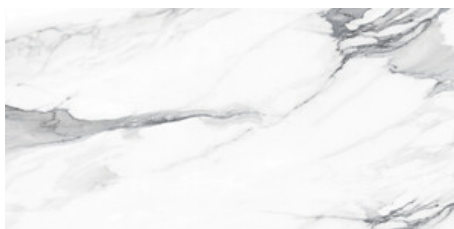

Serie **Rubi**

120x120 RC / 48"x48"

60x120 RC / 24"x48"

60x60 RC / 24"x24"

30x60 RC / 12"x24"

120x120 Rc / 48"x48"

RUBI BLUE PULIDO 120X120 RC
G.192 | Poliert | Neutrale Scherben
Begradigt.

RUBI WHITE PULIDO 120X120 RC
G.192 | Poliert | Neutrale Scherben
Begradigt.

60x120 Rc / 24"x48"

RUBI BLUE PULIDO 60X120 RC
G.177 | Poliert | Neutrale Scherben
Begradigt.

RUBI WHITE PULIDO 60X120 RC
G.177 | Poliert | Neutrale Scherben
Begradigt.

RUBI WHITE MATE 60x120 RC
. | MATT | Eingefärbtes Feinsteinzeug
Begradigt.