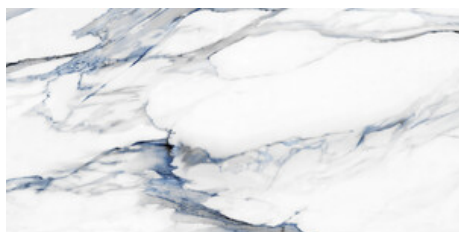

60x120 Rc / 24"x48"

RUBI BLUE PULIDO 60X120 RC
G.177 | Poliert | Neutrale Scherben
Begradigt.

RUBI WHITE PULIDO 60X120 RC
G.177 | Poliert | Neutrale Scherben
Begradigt.

RUBI WHITE MATE 60x120 RC
G.85 | MATT | Neutrale Scherben
Begradigt.