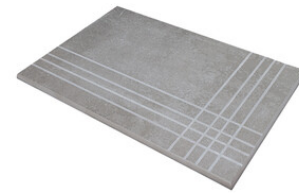

RUBI BLUE PULIDO 30x60 RC
 G.172 | Poliert | Neutrale Scherben
 Begradigt.

RUBI WHITE PULIDO 30x60 RC
 G.172 | Poliert | Neutrale Scherben
 Begradigt.

RUBI BLUE MATE 30x60 RC
 . | MATT | Eingefärbtes Feinsteinzeug
 Begradigt.

RUBI HEXAGON BLUE MATE 26X27
SP2054 | MATT |

RUBI HEXAGON BLUE PULIDO 26X27
SP2054 | Poliirt |

Technische Stufe

Feinsteinzeug

RODAPIÉ 10X120 PULIDO
| 120X120 / 48"x48"

RODAPIÉ 7,5X60
| 30X60 / 12"x24"
| 60X60 / 24"x24"

RODAPIÉ 7.5X60 PULIDO
| 30X60 / 12"x24"
| 60X60 / 24"x24"

RODAPIÉ 10X60
| 60X120 / 24"x48"

RODAPIÉ 10X60 PULIDO
| 60X120 / 24"x48"

PELDAÑO ROMO 30X60
| 30X60 / 12"x24"

PELDAÑO ROMO 60X120
| 60X120 / 24"x48"

PELDAÑO ROMO 60X60
| 60X60 / 24"x24"

PELDAÑO ANGULO ROMO 30X60
| 30X60 / 12"x24"

PELDAÑO ANGULO ROMO 60X60
| 60X60 / 24"x24"

PELDAÑO ANGULO ROMO 60X120
| 60X120 / 24"x48"

PELDAÑO GRADONE RECTO 30X60
| 30X60 / 12"x24"