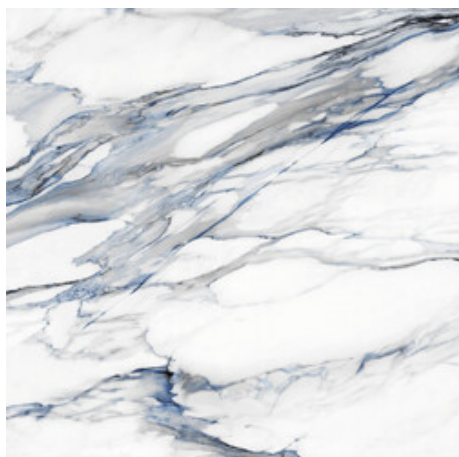

Serie **Rubi**

120x120 RC / 48"x48"

60x120 RC / 24"x48"

60x60 RC / 24"x24"

30x60 RC / 12"x24"

120x120 Rc / 48"x48"

RUBI BLUE PULIDO 120X120 RC
G.192 | Poliert | Neutrale Scherben
Begradigt.

RUBI WHITE PULIDO 120X120 RC
G.192 | Poliert | Neutrale Scherben
Begradigt.

60x120 Rc / 24"x48"

RUBI BLUE PULIDO 60X120 RC
G.177 | Poliert | Neutrale Scherben
Begradigt.

RUBI WHITE PULIDO 60X120 RC
G.177 | Poliert | Neutrale Scherben
Begradigt.

RUBI WHITE MATE 60x120 RC
G.85 | MATT | Neutrale Scherben
Begradigt.

RUBI BLUE MATE 60x120 RC
G.85 | MATT | Neutrale Scherben
Begradigt.

60x60 Rc / 24"x24"

RUBI BLUE MATE 60x60 RC
G.1080 | MATT | Neutrale Scherben
Begradigt.

RUBI BLUE PULIDO 60x60 RC
G.171 | Poliert | Neutrale Scherben
Begradigt.