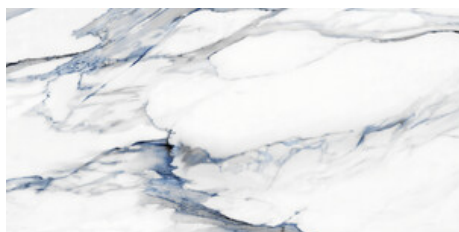

60x120 Rc / 24"x48"

RUBI BLUE PULIDO 60X120 RC
G.177 | Poliert | Neutrale Scherben
Begradigt.

RUBI WHITE PULIDO 60X120 RC
G.177 | Poliert | Neutrale Scherben
Begradigt.

RUBI WHITE MATE 60x120 RC
G.85 | MATT | Neutrale Scherben
Begradigt.