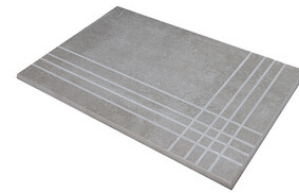

RUBI HEXAGON BLUE MATE 26X27
SP2054 | MATT |

RUBI HEXAGON BLUE PULIDO 26X27
SP2054 | Poliirt |

Technische Stufe

Feinsteinzeug

RODAPIÉ 10X120 PULIDO
| 120X120 / 48"x48"

RODAPIÉ 7,5X60
| 30X60 / 12"x24"
| 60X60 / 24"x24"

RODAPIÉ 7.5X60 PULIDO
| 30X60 / 12"x24"
| 60X60 / 24"x24"

RODAPIÉ 10X60
| 60X120 / 24"x48"

RODAPIÉ 10X60 PULIDO
| 60X120 / 24"x48"

PELDAÑO ROMO 30X60
| 30X60 / 12"x24"

PELDAÑO ROMO 60X120
| 60X120 / 24"x48"

PELDAÑO ROMO 60X60
| 60X60 / 24"x24"

PELDAÑO ANGULO ROMO 30X60
| 30X60 / 12"x24"

PELDAÑO ANGULO ROMO 60X60
| 60X60 / 24"x24"

PELDAÑO ANGULO ROMO 60X120
| 60X120 / 24"x48"

PELDAÑO GRADONE RECTO 30X60
| 30X60 / 12"x24"