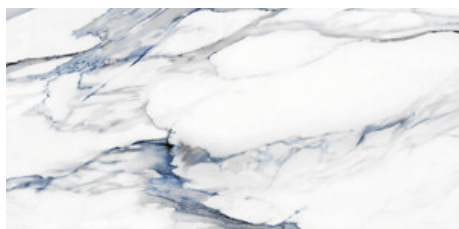

Serie **Rubi**

120x120 RC / 48"x48"

60x120 RC / 24"x48"

60x60 RC / 24"x24"

30x60 RC / 12"x24"

120x120 Rc / 48"x48"

RUBI BLUE PULIDO 120X120 RC
G.192 | Poliert | Neutrale Scherben
Begradigt.

RUBI WHITE PULIDO 120X120 RC
G.192 | Poliert | Neutrale Scherben
Begradigt.

60x120 Rc / 24"x48"

RUBI BLUE PULIDO 60X120 RC
G.177 | Poliert | Neutrale Scherben
Begradigt.

RUBI WHITE PULIDO 60X120 RC
G.177 | Poliert | Neutrale Scherben
Begradigt.

RUBI WHITE MATE 60x120 RC
G.85 | MATT | Neutrale Scherben
Begradigt.