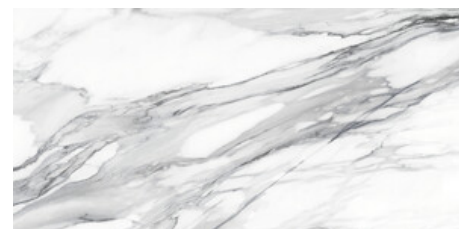

RUBI WHITE MATE 60x120 RC
G.85 | MATT | Neutrale Scherben
Begradigt.