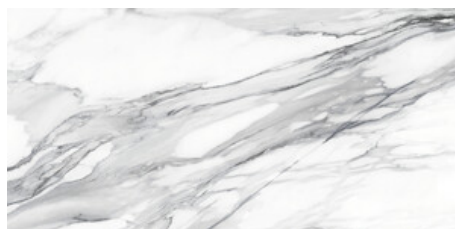

RUBI WHITE PULIDO 60X120 RC
G.177 | Poliert | Neutrale Scherben
Begradigt.