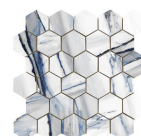

RUBI BLUE PULIDO 30x60 RC
 G.172 | Poliert | Neutrale Scherben
 Begradigt.

RUBI WHITE PULIDO 30x60 RC
 G.172 | Poliert | Neutrale Scherben
 Begradigt.

RUBI BLUE MATE 30x60 RC
 . | MATT | Eingefärbtes Feinsteinzeug
 Begradigt.

30x30 / 12"x12"

RUBI MOSAICO BLUE PULIDO 30x30
SP2037 | Poliirt |

RUBI MOSAICO WHITE PULIDO 30x30
SP2037 | Poliirt |

26x27 / 11"x11"

RUBI HEXAGON WHITE MATE 26X27
SP2054 | MATT |

RUBI HEXAGON WHITE PULIDO 26X27
SP2054 | Poliirt |

RUBI HEXAGON BLUE MATE 26X27
SP2054 | MATT |

RUBI HEXAGON BLUE PULIDO 26X27
SP2054 | Poliirt |

Technische Stufe

Feinsteinzeug

RODAPIÉ 10X120 PULIDO
| 120X120 / 48"x48"

RODAPIÉ 7,5X60
| 30X60 / 12"x24"
| 60X60 / 24"x24"