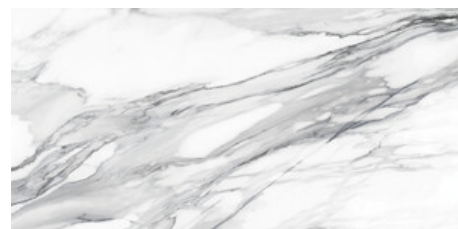

Serie **Rubi**

120x120 RC / 48"x48"

60x120 RC / 24"x48"

60x60 RC / 24"x24"

30x60 RC / 12"x24"

120x120 Rc / 48"x48"

RUBI BLUE PULIDO 120X120 RC
G.192 | Poliert | Neutrale Scherben
Begradigt.

RUBI WHITE PULIDO 120X120 RC
G.192 | Poliert | Neutrale Scherben
Begradigt.

60x120 Rc / 24"x48"

RUBI BLUE PULIDO 60X120 RC
G.177 | Poliert | Neutrale Scherben
Begradigt.

RUBI WHITE PULIDO 60X120 RC
G.177 | Poliert | Neutrale Scherben
Begradigt.

RUBI WHITE MATE 60x120 RC
. | MATT | Eingefärbtes Feinsteinzeug
Begradigt.