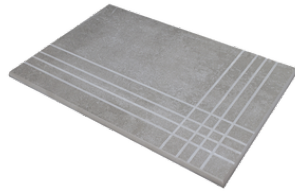

RUBI HEXAGON BLUE MATE 26X27
SP2054 | MATT |

RUBI HEXAGON BLUE PULIDO 26X27
SP2054 | Poliirt |

Technische Stufe

Feinsteinzeug

RODAPIÉ 10X120 PULIDO
| 120X120 / 48"x48"

RODAPIÉ 7,5X60
| 30X60 / 12"x24"
| 60X60 / 24"x24"

RODAPIÉ 7.5X60 PULIDO
| 30X60 / 12"x24"
| 60X60 / 24"x24"

RODAPIÉ 10X60 PULIDO
| 60X120 / 24"x48"

RODAPIÉ 10X60
| 60X120 / 24"x48"

PELDAÑO ROMO 30X60
| 30X60 / 12"x24"

PELDAÑO ROMO 60X60
| 60X60 / 24"x24"

PELDAÑO ROMO 60X120
| 60X120 / 24"x48"

PELDAÑO ANGULO ROMO 30X60
| 30X60 / 12"x24"

PELDAÑO ANGULO ROMO 60X60
| 60X60 / 24"x24"

PELDAÑO ANGULO ROMO 60X120
| 60X120 / 24"x48"

PELDAÑO GRADONE RECTO 30X60
| 30X60 / 12"x24"