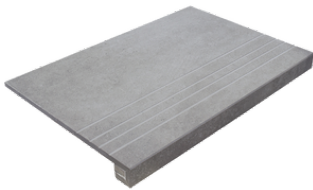

PELDAÑO ROMO 60X120
| 60X120 / 24"x48"

PELDAÑO ANGULO ROMO 30X60
| 30X60 / 12"x24"

PELDAÑO ANGULO ROMO 60X60
| 60X60 / 24"x24"

PELDAÑO ANGULO ROMO 60X120
| 60X120 / 24"x48"

PELDAÑO GRADONE RECTO 30X60
| 30X60 / 12"x24"