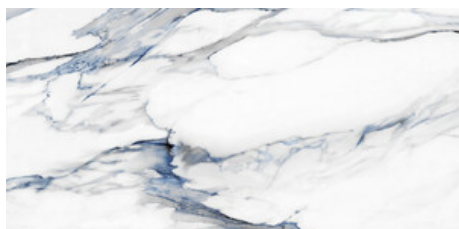

Serie **Rubi**

120x120 RC / 48"x48"

60x120 RC / 24"x48"

60x60 RC / 24"x24"

30x60 RC / 12"x24"

120x120 Rc / 48"x48"

RUBI BLUE PULIDO 120X120 RC
G.192 | Poliert | Neutrale Scherben
Begradigt.

RUBI WHITE PULIDO 120X120 RC
G.192 | Poliert | Neutrale Scherben
Begradigt.

60x120 Rc / 24"x48"

RUBI BLUE PULIDO 60X120 RC
G.177 | Poliert | Neutrale Scherben
Begradigt.

RUBI WHITE PULIDO 60X120 RC
G.177 | Poliert | Neutrale Scherben
Begradigt.

RUBI WHITE MATE 60x120 RC
G.85 | MATT | Neutrale Scherben
Begradigt.