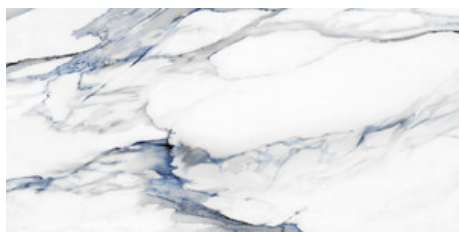

60x120 Rc / 24"x48"

RUBI BLUE PULIDO 60X120 RC
G.177 | Poliert | Neutrale Scherben
Begradigt.

RUBI WHITE PULIDO 60X120 RC
G.177 | Poliert | Neutrale Scherben
Begradigt.

RUBI WHITE MATE 60x120 RC
. | MATT | Eingefärbtes Feinsteinzeug
Begradigt.