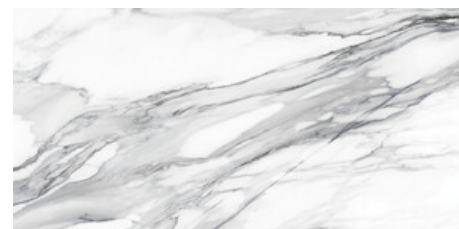

RUBI WHITE MATE 60x120 RC
G.85 | MATT | Neutrale Scherben
Begradigt.