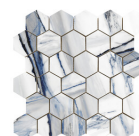

RUBI BLUE PULIDO 30x60 RC
G.172 | Poliert | Neutrale Scherben
Begradigt.

RUBI WHITE PULIDO 30x60 RC
G.172 | Poliert | Neutrale Scherben
Begradigt.

RUBI BLUE MATE 30x60 RC
G.1079 | MATT | Neutrale Scherben
Begradigt.

30x30 / 12"x12"

RUBI MOSAICO BLUE PULIDO 30x30
SP2037 | Poliirt |

RUBI MOSAICO WHITE PULIDO 30x30
SP2037 | Poliirt |

26x27 / 11"x11"

RUBI HEXAGON WHITE MATE 26X27
SP2054 | MATT |

RUBI HEXAGON WHITE PULIDO 26X27
SP2054 | Poliirt |

RUBI HEXAGON BLUE MATE 26X27
SP2054 | MATT |

RUBI HEXAGON BLUE PULIDO 26X27
SP2054 | Poliirt |

Technische Stufe

Feinsteinzeug

RODAPIÉ 10X120 PULIDO
| 120X120 / 48"x48"

RODAPIÉ 7,5X60
| 30X60 / 12"x24"
| 60X60 / 24"x24"