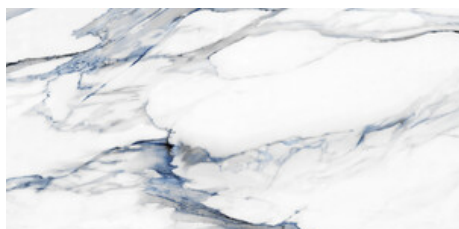

Serie **Rubi**

120x120 RC / 48"x48"

60x120 RC / 24"x48"

60x60 RC / 24"x24"

30x60 RC / 12"x24"

120x120 Rc / 48"x48"

RUBI BLUE PULIDO 120X120 RC
G.192 | Poliert | Neutrale Scherben
Begradigt.

RUBI WHITE PULIDO 120X120 RC
G.192 | Poliert | Neutrale Scherben
Begradigt.

60x120 Rc / 24"x48"

RUBI BLUE PULIDO 60X120 RC
G.177 | Poliert | Neutrale Scherben
Begradigt.

RUBI WHITE PULIDO 60X120 RC
G.177 | Poliert | Neutrale Scherben
Begradigt.

RUBI WHITE MATE 60x120 RC
. | MATT | Eingefärbtes Feinsteinzeug
Begradigt.