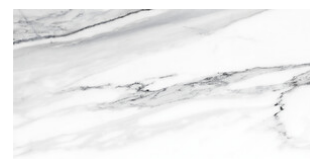

RUBI BLUE PULIDO 30x60 RC
 G.172 | Poliert | Neutrale Scherben
 Begradigt.

RUBI WHITE PULIDO 30x60 RC
 G.172 | Poliert | Neutrale Scherben
 Begradigt.

RUBI BLUE MATE 30x60 RC
 . | MATT | Eingefärbtes Feinsteinzeug
 Begradigt.