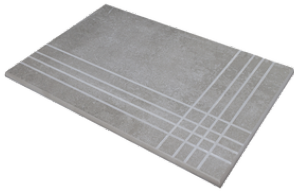

RODAPIÉ 7.5X60 PULIDO
| 30X60 / 12"x24"
| 60X60 / 24"x24"

RODAPIÉ 10X60 PULIDO
| 60X120 / 24"x48"

RODAPIÉ 10X60
| 60X120 / 24"x48"

PELDAÑO ROMO 30X60
| 30X60 / 12"x24"

PELDAÑO ROMO 60X60
| 60X60 / 24"x24"

PELDAÑO ROMO 60X120
| 60X120 / 24"x48"

PELDAÑO ANGULO ROMO 30X60
| 30X60 / 12"x24"

PELDAÑO ANGULO ROMO 60X60
| 60X60 / 24"x24"

PELDAÑO ANGULO ROMO 60X120
| 60X120 / 24"x48"

PELDAÑO GRADONE RECTO 30X60
| 30X60 / 12"x24"