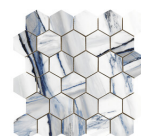

RUBI BLUE PULIDO 30x60 RC
G.172 | Poliert | Neutrale Scherben
Begradigt.

RUBI WHITE PULIDO 30x60 RC
G.172 | Poliert | Neutrale Scherben
Begradigt.

RUBI BLUE MATE 30x60 RC
G.1079 | MATT | Neutrale Scherben
Begradigt.

30x30 / 12"x12"

RUBI MOSAICO BLUE PULIDO 30x30
SP2037 | Poliirt |

RUBI MOSAICO WHITE PULIDO 30x30
SP2037 | Poliirt |

26x27 / 11"x11"

RUBI HEXAGON WHITE MATE 26X27
SP2054 | MATT |

RUBI HEXAGON WHITE PULIDO 26X27
SP2054 | Poliirt |

RUBI HEXAGON BLUE MATE 26X27
SP2054 | MATT |

RUBI HEXAGON BLUE PULIDO 26X27
SP2054 | Poliirt |

Technische Stufe

Feinsteinzeug

RODAPIÉ 10X120 PULIDO
| 120X120 / 48"x48"

RODAPIÉ 7,5X60
| 30X60 / 12"x24"
| 60X60 / 24"x24"