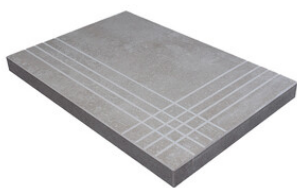

Serie **Rovere**

22,5x90 SL / 9"x36"

22,5x90 SI / 9"x36"

ROVERE NATURE MATE 22,5X90
G.113 | MATT | Neutrale Scherben

ROVERE BLANCO MATE 22,5X90
G.113 | MATT | Neutrale Scherben

ROVERE PEARL MATE 22,5X90
G.113 | MATT | Neutrale Scherben

ROVERE NUEZ MATE 22,5X90
G.113 | MATT | Neutrale Scherben

ROVERE GLACIAR MATE 22,5X90 SL
G.113 | MATT | Neutrale Scherben

ROVERE CRUDO MATE 22,5X90 SL
G.113 | MATT | Neutrale Scherben

**ROVERE PEARL MATE 22,5X90
ANTISLIP**
G.5113 | MATT | Neutrale Scherben

**ROVERE NATURE MATE 22,5X90
ANTISLIP**
G.5113 | MATT | Neutrale Scherben

**ROVERE BLANCO MATE 22,5X90
ANTISLIP**
G.5113 | MATT | Neutrale Scherben

Technische Stufe

Feinsteinzeug

**RODAPIÉ 11X90**
| 22,5X90 / 9"x36"**PELDAÑO ROMO 22,5X90**
| 22,5X90 / 9"x36"**PELDAÑO ANGULO ROMO 22,5X90**
| 22,5X90 / 9"x36"**PELDAÑO GRADONE RECTO 22,5X90**
| 22,5X90 / 9"x36"**PELDAÑO ANGULO GRADONE RECTO 22,5X90**
| 22,5X90 / 9"x36"