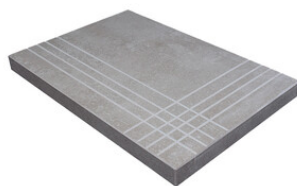

PELDAÑO ANGULO ROMO 22,5X90
| 22.5X90 / 9"x36"

PELDAÑO GRADONE RECTO 20X120
| 20X120 / 8"x48"

PELDAÑO GRADONE RECTO 22,5X90
| 22.5X90 / 9"x36"

PELDAÑO ANGULO GRADONE RECTO 20X120
| 20X120 / 8"x48"

PELDAÑO ANGULO GRADONE RECTO 22,5X90
| 22.5X90 / 9"x36"