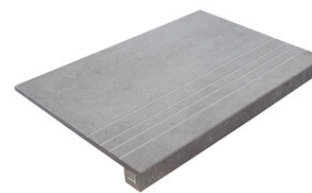

RONIN ALMOND MATE 20x120 SL RC
G.100 | MATT | Neutrale Scherben
Begradigt.

RONIN OAK MATE 20x120 SL RC
G.100 | MATT | Neutrale Scherben
Begradigt.

RONIN NOCE MATE 20x120 SL RC

G.100 | MATT | Neutrale Scherben
Begradigt.

Technische Stufe

Feinsteinzeug

RODAPIÉ 10X60
| 20X120 / 8"x48"

RODAPIÉ 11X90
| 22.5X90 / 9"x36"

PELDAÑO ROMO 20X120
| 20X120 / 8"x48"

PELDAÑO ROMO 22,5X90
| 22.5X90 / 9"x36"

PELDAÑO ANGULO ROMO 20X120
| 20X120 / 8"x48"

PELDAÑO ANGULO ROMO 22,5X90
| 22.5X90 / 9"x36"

PELDAÑO GRADONE RECTO 20X120
| 20X120 / 8"x48"

PELDAÑO GRADONE RECTO 22,5X90
| 22.5X90 / 9"x36"

PELDAÑO ANGULO GRADONE RECTO 20X120
| 20X120 / 8"x48"

PELDAÑO ANGULO GRADONE RECTO 22,5X90
| 22.5X90 / 9"x36"