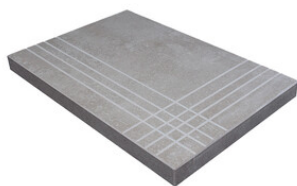

**PELDAÑO ANGULO ROMO 22,5X90**  
| 22.5X90 / 9"x36"

**PELDAÑO GRADONE RECTO 20X120**  
| 20X120 / 8"x48"

**PELDAÑO GRADONE RECTO 22,5X90**  
| 22.5X90 / 9"x36"

**PELDAÑO ANGULO GRADONE RECTO 20X120**  
| 20X120 / 8"x48"