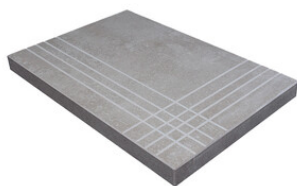

PELDAÑO ANGULO ROMO 22,5X90
| 22.5X90 / 9"x36"

PELDAÑO GRADONE RECTO 20X120
| 20X120 / 8"x48"

PELDAÑO GRADONE RECTO 22,5X90
| 22.5X90 / 9"x36"

PELDAÑO ANGULO GRADONE RECTO 20X120
| 20X120 / 8"x48"

PELDAÑO ANGULO GRADONE RECTO 22,5X90
| 22.5X90 / 9"x36"