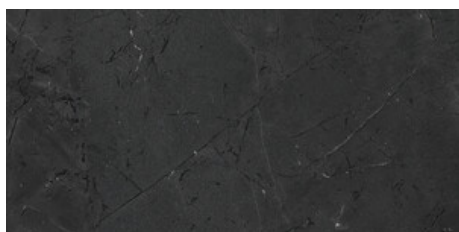

# Serie **Renoir**

120x280 RC / 48"x111"

120x120 SL RC / 48"x48"

60x120 SL RC / 24"x48"

120x280 Rc / 48"x111"

---

**RENOIR BLACK MATE 120X280 RC**  
G.197 | MATT | Eingefärbtes Feinsteinzeug  
Begradigt.

**RENOIR CLEFT BLACK MATE**  
**120X280 RC**  
G.218 | MATT | Eingefärbtes Feinsteinzeug  
Begradigt.

---

**120x120 SI Rc / 48"x48"**

---

**RENOIR BLACK MATE 120x120 SL**

**RC**

G.214 | MATT | Eingefärbtes Feinsteinzeug  
Begradigt.

---

**60x120 SI Rc / 24"x48"**

---

**RENOIR BLACK MATE 60x120 SL**

**RC**

G.215 | MATT | Eingefärbtes Feinsteinzeug  
Begradigt.

**RENOIR BLACK MATE 60x120 SL**

**RC ANTISLIP**

G.216 | MATT | Eingefärbtes Feinsteinzeug  
Begradigt.

Fotogallerie