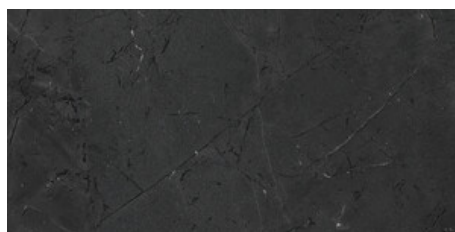

# Serie **Renoir**

120x280 RC / 48"x111"

120x120 SL RC / 48"x48"

60x120 SL RC / 24"x48"

120x280 Rc / 48"x111"

---

**RENOIR BLACK MATE 120X280 RC**  
G.197 | MATT | Eingefärbtes Feinsteinzeug  
Begradigt.

**RENOIR CLEFT BLACK MATE**  
**120X280 RC**  
G.218 | MATT | Eingefärbtes Feinsteinzeug  
Begradigt.

---

**120x120 SI Rc / 48"x48"**

---

**RENOIR BLACK MATE 120x120 SL**

**RC**

G.214 | MATT | Eingefärbtes Feinsteinzeug  
Begradigt.

---

**60x120 SI Rc / 24"x48"**

---

**RENOIR BLACK MATE 60x120 SL**

**RC**

G.215 | MATT | Eingefärbtes Feinsteinzeug  
Begradigt.

**RENOIR BLACK MATE 60x120 SL**

**RC ANTISLIP**

G.216 | MATT | Eingefärbtes Feinsteinzeug  
Begradigt.

Fotogallerie