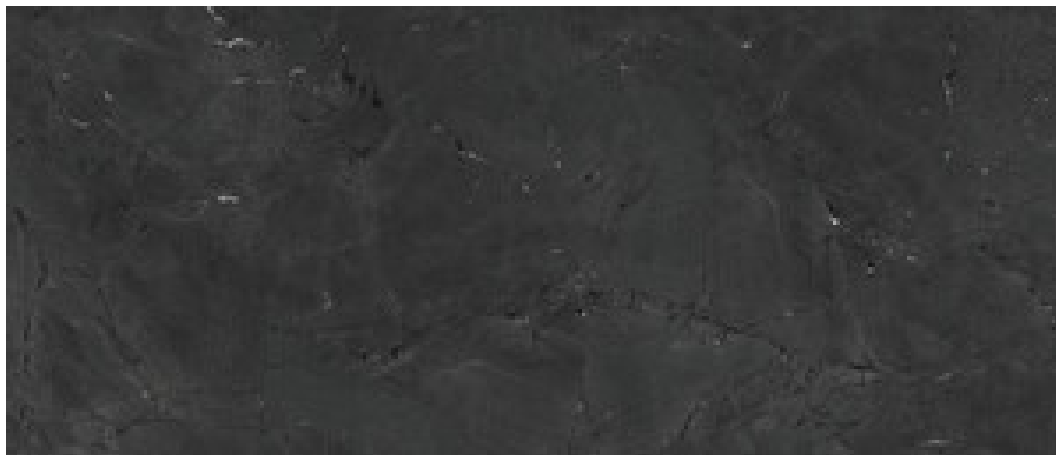

# Serie **Renoir**

120x280 RC / 48"x111"

120x120 SL RC / 48"x48"

60x120 SL RC / 24"x48"

120x280 Rc / 48"x111"

---

**RENOIR BLACK MATE 120X280 RC**  
G.197 | MATT | Eingefärbtes Feinsteinzeug  
Begradigt.

**RENOIR CLEFT BLACK MATE**  
**120X280 RC**  
G.218 | MATT | Eingefärbtes Feinsteinzeug  
Begradigt.

---

**120x120 SI Rc / 48"x48"**

---

**RENOIR BLACK MATE 120x120 SL**

**RC**

G.214 | MATT | Eingefärbtes Feinsteinzeug  
Begradigt.

---

**60x120 SI Rc / 24"x48"**

---

**RENOIR BLACK MATE 60x120 SL**

**RC**

G.215 | MATT | Eingefärbtes Feinsteinzeug  
Begradigt.

**RENOIR BLACK MATE 60x120 SL**

**RC ANTISLIP**

G.216 | MATT | Eingefärbtes Feinsteinzeug  
Begradigt.

Fotogallerie