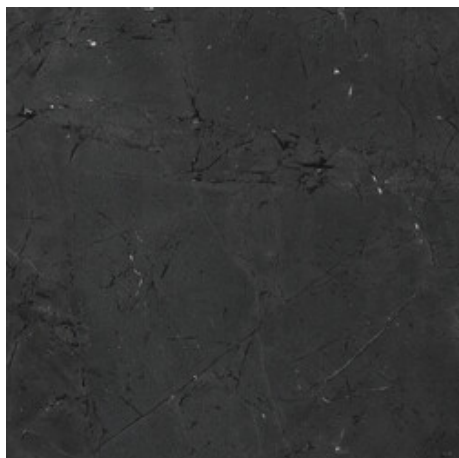

# Serie **Renoir**

120x280 RC / 48"x111"

120x120 SL RC / 48"x48"

60x120 SL RC / 24"x48"

120x280 Rc / 48"x111"

---

**RENOIR BLACK MATE 120X280 RC**  
G.197 | MATT | Eingefärbtes Feinsteinzeug  
Begradigt.

**RENOIR CLEFT BLACK MATE**  
**120X280 RC**  
G.218 | MATT | Eingefärbtes Feinsteinzeug  
Begradigt.

---

**120x120 SI Rc / 48"x48"**

---

**RENOIR BLACK MATE 120x120 SL**

**RC**

G.214 | MATT | Eingefärbtes Feinsteinzeug  
Begradigt.

---

**60x120 SI Rc / 24"x48"**

---

**RENOIR BLACK MATE 60x120 SL**

**RC**

G.215 | MATT | Eingefärbtes Feinsteinzeug  
Begradigt.

**RENOIR BLACK MATE 60x120 SL**

**RC ANTISLIP**

G.216 | MATT | Eingefärbtes Feinsteinzeug  
Begradigt.

Fotogallerie