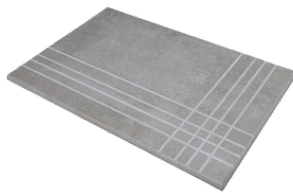

Technische Stufe

Feinsteinzeug

RODAPIÉ 7,5X60
| 30X60 / 12"x24"
| 60X60 / 24"x24"

RODAPIÉ 10X60
| 60X120 / 24"x48"

PELDAÑO ROMO 30X60
| 30X60 / 12"x24"

PELDAÑO ROMO 60X60
| 60X60 / 24"x24"

PELDAÑO ROMO 60X120
| 60X120 / 24"x48"

PELDAÑO ANGULO ROMO 30X60
| 30X60 / 12"x24"

PELDAÑO ANGULO ROMO 60X60
| 60X60 / 24"x24"

PELDAÑO ANGULO ROMO 60X120
| 60X120 / 24"x48"

PELDAÑO GRADONE RECTO 30X60
| 30X60 / 12"x24"

PELDAÑO GRADONE RECTO 60X60
| 60X60 / 24"x24"