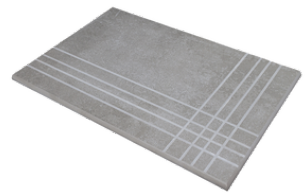

Technische Stufe

Feinsteinzeug

RODAPIÉ 7,5X60
| 30X60 / 12"x24"
| 60X60 / 24"x24"

RODAPIÉ 10X60
| 60X120 / 24"x48"

PELDAÑO ROMO 30X60
| 30X60 / 12"x24"

PELDAÑO ROMO 60X60
| 60X60 / 24"x24"

PELDAÑO ROMO 60X120
| 60X120 / 24"x48"

PELDAÑO ANGULO ROMO 30X60
| 30X60 / 12"x24"

PELDAÑO ANGULO ROMO 60X60
| 60X60 / 24"x24"

PELDAÑO ANGULO ROMO 60X120
| 60X120 / 24"x48"

PELDAÑO GRADONE RECTO 30X60
| 30X60 / 12"x24"

PELDAÑO GRADONE RECTO 60X60
| 60X60 / 24"x24"