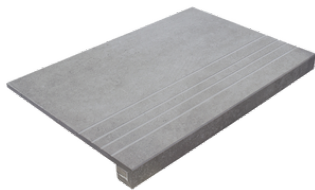

PELDAÑO GRADONE RECTO 30X60
| 30X60 / 12"x24"