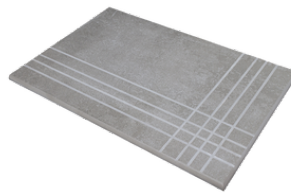

Technische Stufe

Feinsteinzeug

RODAPIÉ 7,5X60
| 30X60 / 12"x24"
| 60X60 / 24"x24"

RODAPIÉ 10X60
| 60X120 / 24"x48"

PELDAÑO ROMO 30X60
| 30X60 / 12"x24"

PELDAÑO ROMO 60X60
| 60X60 / 24"x24"

PELDAÑO ROMO 60X120
| 60X120 / 24"x48"

PELDAÑO ANGULO ROMO 30X60
| 30X60 / 12"x24"

PELDAÑO ANGULO ROMO 60X60
| 60X60 / 24"x24"

PELDAÑO ANGULO ROMO 60X120
| 60X120 / 24"x48"

PELDAÑO GRADONE RECTO 30X60
| 30X60 / 12"x24"

PELDAÑO GRADONE RECTO 60X60
| 60X60 / 24"x24"