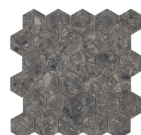

RELOAD GREY MATE 30X60 SL RC
G.79 | MATT | Eingefärbtes Feinsteinzeug
Begradigt.

RELOAD WHITE MATE 30X60 SL RC
G.79 | MATT | Eingefärbtes Feinsteinzeug
Begradigt.

30x30 / 12"x12"

RELOAD MOSAICO ANTHRACITE MATE 30x30
SP2037 | MATT |

RELOAD MOSAICO WHITE MATE 30x30
SP2037 | MATT |

RELOAD MOSAICO GREY MATE 30x30
SP2037 | MATT |

RELOAD MOSAICO ANTHRACITE MATE 30x30 ANTISLIP
SP2037 | MATT |

RELOAD MOSAICO WHITE MATE 30x30 ANTISLIP
SP2037 | MATT |

RELOAD MOSAICO GREY MATE 30x30 ANTISLIP
SP2037 | MATT |

26x27 / 11"x11"

RELOAD HEXAGON WHITE MATE 26X27
SP2051 | MATT |

RELOAD HEXAGON ANTHRACITE MATE 26X27
SP2051 | MATT |

RELOAD HEXAGON GREY MATE 26X27
SP2051 | MATT |