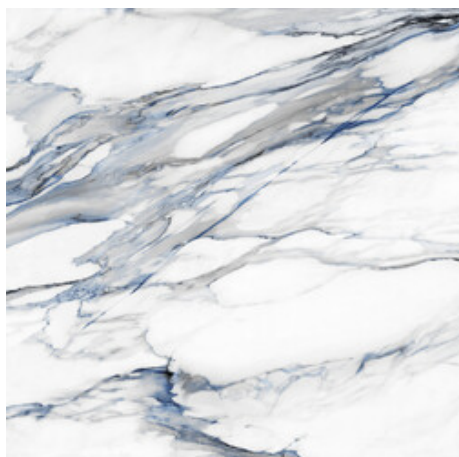

Serie **Rubi**

120x120 RC / 48"x48"

60x120 RC / 24"x48"

60x60 RC / 24"x24"

30x60 RC / 12"x24"

120x120 Rc / 48"x48"

BLUE PULIDO 120X120 RC
G.192 | Poliert | Neutrale Scherben
Begradigt.

WHITE PULIDO 120X120 RC
G.192 | Poliert | Neutrale Scherben
Begradigt.

60x120 Rc / 24"x48"

BLUE PULIDO 60X120 RC
G.177 | Poliert | Neutrale Scherben
Begradigt.

WHITE PULIDO 60X120 RC
G.177 | Poliert | Neutrale Scherben
Begradigt.

WHITE MATE 60x120 RC
. | MATT | Eingefärbtes Feinsteinzeug
Begradigt.

BLUE MATE 60x120 RC
. | MATT | Eingefärbtes Feinsteinzeug
Begradigt.

60x60 Rc / 24"x24"

BLUE MATE 60x60 RC
 . | MATT | Eingefärbtes Feinsteinzeug
 Begradigt.

BLUE PULIDO 60x60 RC
 G.171 | Poliert | Neutrale Scherben
 Begradigt.

BLUE PULIDO 30x60 RC
 G.172 | Poliert | Neutrale Scherben
 Begradigt.

WHITE PULIDO 30x60 RC
 G.172 | Poliert | Neutrale Scherben
 Begradigt.

BLUE MATE 30x60 RC
 . | MATT | Eingefärbtes Feinsteinzeug
 Begradigt.