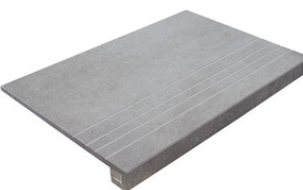

PELDAÑO ANGULO ROMO 60X60
| 60X60 / 24"x24"

PELDAÑO ANGULO ROMO 60X120
| 60X120 / 24"x48"

PELDAÑO GRADONE RECTO 30X60
| 30X60 / 12"x24"

PELDAÑO GRADONE RECTO 60X120
| 60X120 / 24"x48"

PELDAÑO GRADONE RECTO 60X60
| 60X60 / 24"x24"