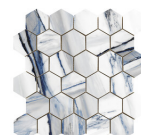

BLUE PULIDO 30x60 RC
G.172 | Poliert | Neutrale Scherben
Begradigt.

WHITE PULIDO 30x60 RC
G.172 | Poliert | Neutrale Scherben
Begradigt.

BLUE MATE 30x60 RC
G.1079 | MATT | Neutrale Scherben
Begradigt.

30x30 / 12"x12"

MOSAICO BLUE PULIDO 30x30
SP2037 | Poliirt |

MOSAICO WHITE PULIDO 30x30
SP2037 | Poliirt |

26x27 / 11"x11"

HEXAGON WHITE MATE 26X27
SP2054 | MATT |

HEXAGON WHITE PULIDO 26X27
SP2054 | Poliirt |

HEXAGON BLUE MATE 26X27
SP2054 | MATT |

HEXAGON BLUE PULIDO 26X27
SP2054 | Poliirt |

Technische Stufe

Feinsteinzeug

RODAPIÉ 10X120 PULIDO
| 120X120 / 48"x48"

RODAPIÉ 7,5X60
| 30X60 / 12"x24"
| 60X60 / 24"x24"

RODAPIÉ 7.5X60 PULIDO
| 30X60 / 12"x24"
| 60X60 / 24"x24"