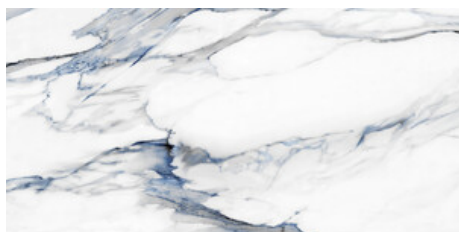

60x120 Rc / 24"x48"

BLUE PULIDO 60X120 RC
G.177 | Poliert | Neutrale Scherben
Begradigt.

WHITE PULIDO 60X120 RC
G.177 | Poliert | Neutrale Scherben
Begradigt.

WHITE MATE 60x120 RC
G.85 | MATT | Neutrale Scherben
Begradigt.

BLUE MATE 60x120 RC
G.85 | MATT | Neutrale Scherben
Begradigt.

60x60 Rc / 24"x24"

BLUE MATE 60x60 RC
G.1080 | MATT | Neutrale Scherben
Begradigt.

BLUE PULIDO 60x60 RC
G.171 | Poliert | Neutrale Scherben
Begradigt.