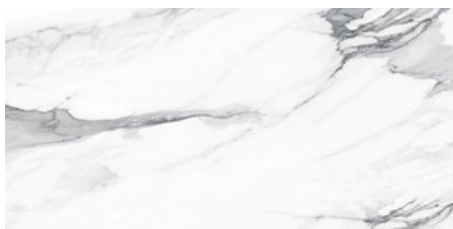

Serie **Rubi**

120x120 RC / 48"x48"

60x120 RC / 24"x48"

60x60 RC / 24"x24"

30x60 RC / 12"x24"

120x120 Rc / 48"x48"

BLUE PULIDO 120X120 RC
G.192 | Poliert | Neutrale Scherben
Begradigt.

WHITE PULIDO 120X120 RC
G.192 | Poliert | Neutrale Scherben
Begradigt.

60x120 Rc / 24"x48"

BLUE PULIDO 60X120 RC
G.177 | Poliert | Neutrale Scherben
Begradigt.

WHITE PULIDO 60X120 RC
G.177 | Poliert | Neutrale Scherben
Begradigt.

WHITE MATE 60x120 RC
G.85 | MATT | Neutrale Scherben
Begradigt.

BLUE MATE 60x120 RC
G.85 | MATT | Neutrale Scherben
Begradigt.

60x60 Rc / 24"x24"

BLUE MATE 60x60 RC
G.1080 | MATT | Neutrale Scherben
Begradigt.

BLUE PULIDO 60x60 RC
G.171 | Poliert | Neutrale Scherben
Begradigt.