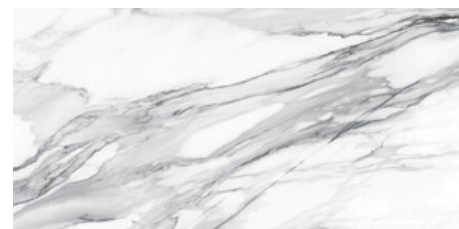

Serie **Rubi**

120x120 RC / 48"x48"

60x120 RC / 24"x48"

60x60 RC / 24"x24"

30x60 RC / 12"x24"

120x120 Rc / 48"x48"

BLUE PULIDO 120X120 RC
G.192 | Poliert | Neutrale Scherben
Begradigt.

WHITE PULIDO 120X120 RC
G.192 | Poliert | Neutrale Scherben
Begradigt.

60x120 Rc / 24"x48"

BLUE PULIDO 60X120 RC
G.177 | Poliert | Neutrale Scherben
Begradigt.

WHITE PULIDO 60X120 RC
G.177 | Poliert | Neutrale Scherben
Begradigt.

WHITE MATE 60x120 RC
G.85 | MATT | Neutrale Scherben
Begradigt.

BLUE MATE 60x120 RC
G.85 | MATT | Neutrale Scherben
Begradigt.

60x60 Rc / 24"x24"

BLUE MATE 60x60 RC
G.1080 | MATT | Neutrale Scherben
Begradigt.

BLUE PULIDO 60x60 RC
G.171 | Poliert | Neutrale Scherben
Begradigt.