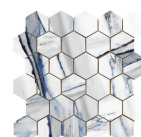

BLUE PULIDO 30x60 RC
 G.172 | Poliert | Neutrale Scherben
 Begradigt.

WHITE PULIDO 30x60 RC
 G.172 | Poliert | Neutrale Scherben
 Begradigt.

BLUE MATE 30x60 RC
 . | MATT | Eingefärbtes Feinsteinzeug
 Begradigt.

30x30 / 12"x12"

MOSAICO BLUE PULIDO 30x30
SP2037 | Poliirt |

MOSAICO WHITE PULIDO 30x30
SP2037 | Poliirt |

26x27 / 11"x11"

HEXAGON WHITE MATE 26X27
SP2054 | MATT |

HEXAGON WHITE PULIDO 26X27
SP2054 | Poliirt |

HEXAGON BLUE MATE 26X27
SP2054 | MATT |

HEXAGON BLUE PULIDO 26X27
SP2054 | Poliirt |

Technische Stufe

Feinsteinzeug

RODAPIÉ 10X120 PULIDO
| 120X120 / 48"x48"

RODAPIÉ 7,5X60
| 30X60 / 12"x24"
| 60X60 / 24"x24"