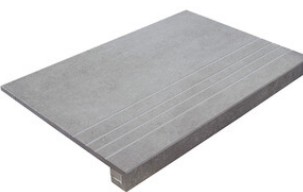

PELDAÑO ANGULO ROMO 60X60
| 60X60 / 24"x24"

PELDAÑO ANGULO ROMO 60X120
| 60X120 / 24"x48"

PELDAÑO GRADONE RECTO 30X60
| 30X60 / 12"x24"

PELDAÑO GRADONE RECTO 60X120
| 60X120 / 24"x48"

PELDAÑO GRADONE RECTO 60X60
| 60X60 / 24"x24"