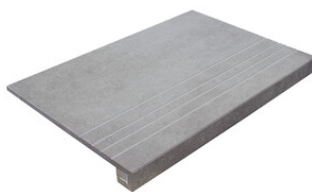

HEXAGON BLUE PULIDO 26X27
SP2054 | Poliirt |

Technische Stufe

Feinsteinzeug

RODAPIÉ 10X120 PULIDO
| 120X120 / 48"x48"

RODAPIÉ 7,5X60
| 30X60 / 12"x24"
| 60X60 / 24"x24"

RODAPIÉ 7.5X60 PULIDO
| 30X60 / 12"x24"
| 60X60 / 24"x24"

RODAPIÉ 10X60
| 60X120 / 24"x48"

RODAPIÉ 10X60 PULIDO
| 60X120 / 24"x48"

PELDAÑO ROMO 30X60
| 30X60 / 12"x24"

PELDAÑO ROMO 60X120
| 60X120 / 24"x48"

PELDAÑO ROMO 60X60
| 60X60 / 24"x24"

PELDAÑO ANGULO ROMO 30X60
| 30X60 / 12"x24"

PELDAÑO ANGULO ROMO 60X60
| 60X60 / 24"x24"

PELDAÑO ANGULO ROMO 60X120
| 60X120 / 24"x48"

PELDAÑO GRADONE RECTO 30X60
| 30X60 / 12"x24"

PELDAÑO GRADONE RECTO 60X120
| 60X120 / 24"x48"

PELDAÑO GRADONE RECTO 60X60
| 60X60 / 24"x24"