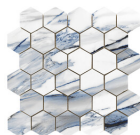

BLUE PULIDO 30x60 RC
G.172 | Poliert | Neutrale Scherben
Begradigt.

WHITE PULIDO 30x60 RC
G.172 | Poliert | Neutrale Scherben
Begradigt.

BLUE MATE 30x60 RC
G.1079 | MATT | Neutrale Scherben
Begradigt.

30x30 / 12"x12"

MOSAICO BLUE PULIDO 30x30
SP2037 | Poliirt |

MOSAICO WHITE PULIDO 30x30
SP2037 | Poliirt |

26x27 / 11"x11"

HEXAGON WHITE MATE 26X27
SP2054 | MATT |

HEXAGON WHITE PULIDO 26X27
SP2054 | Poliirt |

HEXAGON BLUE MATE 26X27
SP2054 | MATT |

HEXAGON BLUE PULIDO 26X27
SP2054 | Poliirt |

Technische Stufe

Feinsteinzeug

RODAPIÉ 10X120 PULIDO
| 120X120 / 48"x48"

RODAPIÉ 7,5X60
| 30X60 / 12"x24"
| 60X60 / 24"x24"

RODAPIÉ 7.5X60 PULIDO
| 30X60 / 12"x24"
| 60X60 / 24"x24"