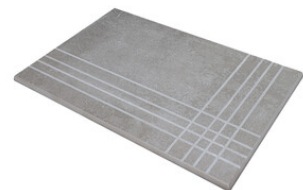

HEXAGON BLUE PULIDO 26X27
SP2054 | Poliirt |

Technische Stufe

Feinsteinzeug

RODAPIÉ 10X120 PULIDO
| 120X120 / 48"x48"

RODAPIÉ 7,5X60
| 30X60 / 12"x24"
| 60X60 / 24"x24"

RODAPIÉ 7.5X60 PULIDO
| 30X60 / 12"x24"
| 60X60 / 24"x24"

RODAPIÉ 10X60
| 60X120 / 24"x48"

RODAPIÉ 10X60 PULIDO
| 60X120 / 24"x48"

PELDAÑO ROMO 30X60
| 30X60 / 12"x24"

PELDAÑO ROMO 60X120
| 60X120 / 24"x48"

PELDAÑO ROMO 60X60
| 60X60 / 24"x24"

PELDAÑO ANGULO ROMO 30X60
| 30X60 / 12"x24"

PELDAÑO ANGULO ROMO 60X60
| 60X60 / 24"x24"

PELDAÑO ANGULO ROMO 60X120
| 60X120 / 24"x48"

PELDAÑO GRADONE RECTO 30X60
| 30X60 / 12"x24"

PELDAÑO GRADONE RECTO 60X120
| 60X120 / 24"x48"

PELDAÑO GRADONE RECTO 60X60
| 60X60 / 24"x24"