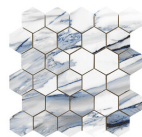

BLUE PULIDO 30x60 RC
G.172 | Poliert | Neutrale Scherben
Begradigt.

WHITE PULIDO 30x60 RC
G.172 | Poliert | Neutrale Scherben
Begradigt.

BLUE MATE 30x60 RC
G.1079 | MATT | Neutrale Scherben
Begradigt.

30x30 / 12"x12"

MOSAICO BLUE PULIDO 30x30
SP2037 | Poliirt |

MOSAICO WHITE PULIDO 30x30
SP2037 | Poliirt |

26x27 / 11"x11"

HEXAGON WHITE MATE 26X27
SP2054 | MATT |

HEXAGON WHITE PULIDO 26X27
SP2054 | Poliirt |

HEXAGON BLUE MATE 26X27
SP2054 | MATT |

HEXAGON BLUE PULIDO 26X27
SP2054 | Poliirt |

Technische Stufe

Feinsteinzeug

RODAPIÉ 10X120 PULIDO
| 120X120 / 48"x48"

RODAPIÉ 7,5X60
| 30X60 / 12"x24"
| 60X60 / 24"x24"

RODAPIÉ 7.5X60 PULIDO
| 30X60 / 12"x24"
| 60X60 / 24"x24"