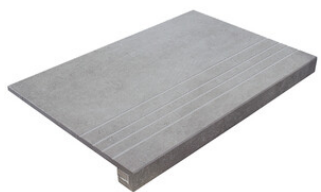

PELDAÑO ANGULO GRADONE RECTO 30X60
| 30X60 / 12"x24"

PELDAÑO ANGULO GRADONE RECTO 60X120
| 60X120 / 24"x48"