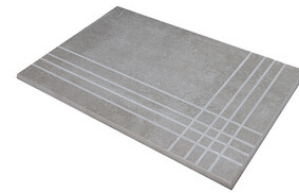

BLUE PULIDO 30x60 RC
 G.172 | Poliert | Neutrale Scherben
 Begradigt.

WHITE PULIDO 30x60 RC
 G.172 | Poliert | Neutrale Scherben
 Begradigt.

BLUE MATE 30x60 RC
 . | MATT | Eingefärbtes Feinsteinzeug
 Begradigt.

HEXAGON BLUE MATE 26X27
SP2054 | MATT |

HEXAGON BLUE PULIDO 26X27
SP2054 | Poliirt |

Technische Stufe

Feinsteinzeug

RODAPIÉ 10X120 PULIDO
| 120X120 / 48"x48"

RODAPIÉ 7,5X60
| 30X60 / 12"x24"
| 60X60 / 24"x24"

RODAPIÉ 7.5X60 PULIDO
| 30X60 / 12"x24"
| 60X60 / 24"x24"

RODAPIÉ 10X60
| 60X120 / 24"x48"

RODAPIÉ 10X60 PULIDO
| 60X120 / 24"x48"

PELDAÑO ROMO 30X60
| 30X60 / 12"x24"

PELDAÑO ROMO 60X120
| 60X120 / 24"x48"

PELDAÑO ROMO 60X60
| 60X60 / 24"x24"

PELDAÑO ANGULO ROMO 30X60
| 30X60 / 12"x24"

PELDAÑO ANGULO ROMO 60X60
| 60X60 / 24"x24"

PELDAÑO ANGULO ROMO 60X120
| 60X120 / 24"x48"

PELDAÑO GRADONE RECTO 30X60
| 30X60 / 12"x24"