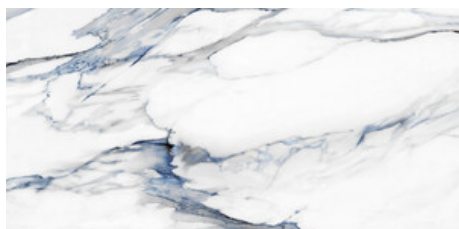

Serie **Rubi**

120x120 RC / 48"x48"

60x120 RC / 24"x48"

60x60 RC / 24"x24"

30x60 RC / 12"x24"

120x120 Rc / 48"x48"

BLUE PULIDO 120X120 RC
G.192 | Poliert | Neutrale Scherben
Begradigt.

WHITE PULIDO 120X120 RC
G.192 | Poliert | Neutrale Scherben
Begradigt.

60x120 Rc / 24"x48"

BLUE PULIDO 60X120 RC
G.177 | Poliert | Neutrale Scherben
Begradigt.

WHITE PULIDO 60X120 RC
G.177 | Poliert | Neutrale Scherben
Begradigt.

WHITE MATE 60x120 RC
G.85 | MATT | Neutrale Scherben
Begradigt.

BLUE MATE 60x120 RC
G.85 | MATT | Neutrale Scherben
Begradigt.

60x60 Rc / 24"x24"

BLUE MATE 60x60 RC
G.1080 | MATT | Neutrale Scherben
Begradigt.

BLUE PULIDO 60x60 RC
G.171 | Poliert | Neutrale Scherben
Begradigt.