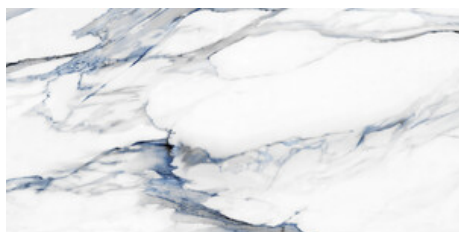

60x120 Rc / 24"x48"

BLUE PULIDO 60X120 RC
G.177 | Poliert | Neutrale Scherben
Begradigt.

WHITE PULIDO 60X120 RC
G.177 | Poliert | Neutrale Scherben
Begradigt.

WHITE MATE 60x120 RC
. | MATT | Eingefärbtes Feinsteinzeug
Begradigt.

BLUE MATE 60x120 RC
. | MATT | Eingefärbtes Feinsteinzeug
Begradigt.

60x60 Rc / 24"x24"

BLUE MATE 60x60 RC
 . | MATT | Eingefärbtes Feinsteinzeug
 Begradigt.

BLUE PULIDO 60x60 RC
 G.171 | Poliert | Neutrale Scherben
 Begradigt.

BLUE PULIDO 30x60 RC
 G.172 | Poliert | Neutrale Scherben
 Begradigt.

WHITE PULIDO 30x60 RC
 G.172 | Poliert | Neutrale Scherben
 Begradigt.

BLUE MATE 30x60 RC
 . | MATT | Eingefärbtes Feinsteinzeug
 Begradigt.