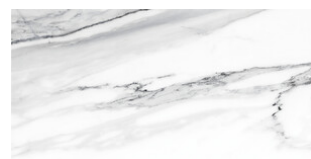

BLUE PULIDO 30x60 RC
 G.172 | Poliert | Neutrale Scherben
 Begradigt.

WHITE PULIDO 30x60 RC
 G.172 | Poliert | Neutrale Scherben
 Begradigt.

BLUE MATE 30x60 RC
 . | MATT | Eingefärbtes Feinsteinzeug
 Begradigt.