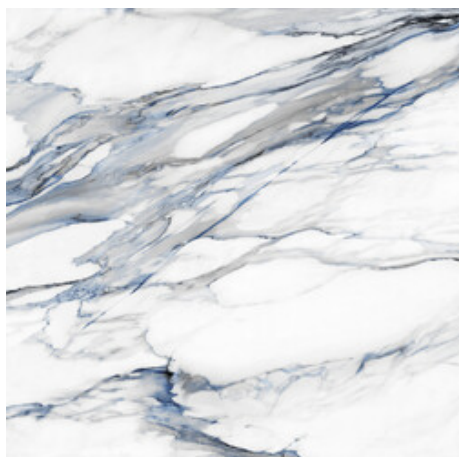

Serie **Rubi**

120x120 RC / 48"x48"

60x120 RC / 24"x48"

60x60 RC / 24"x24"

30x60 RC / 12"x24"

120x120 Rc / 48"x48"

BLUE PULIDO 120X120 RC
G.192 | Poliert | Neutrale Scherben
Begradigt.

WHITE PULIDO 120X120 RC
G.192 | Poliert | Neutrale Scherben
Begradigt.

60x120 Rc / 24"x48"

BLUE PULIDO 60X120 RC
G.177 | Poliert | Neutrale Scherben
Begradigt.

WHITE PULIDO 60X120 RC
G.177 | Poliert | Neutrale Scherben
Begradigt.

WHITE MATE 60x120 RC
G.85 | MATT | Neutrale Scherben
Begradigt.

BLUE MATE 60x120 RC
G.85 | MATT | Neutrale Scherben
Begradigt.

60x60 Rc / 24"x24"

BLUE MATE 60x60 RC
G.1080 | MATT | Neutrale Scherben
Begradigt.

BLUE PULIDO 60x60 RC
G.171 | Poliert | Neutrale Scherben
Begradigt.