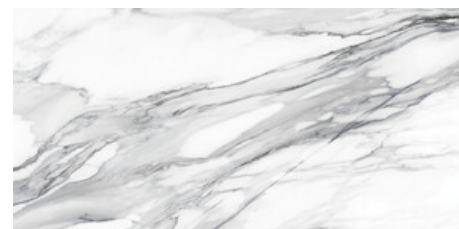

Serie **Rubi**

120x120 RC / 48"x48"

60x120 RC / 24"x48"

60x60 RC / 24"x24"

30x60 RC / 12"x24"

120x120 Rc / 48"x48"

BLUE PULIDO 120X120 RC
G.192 | Poliert | Neutrale Scherben
Begradigt.

WHITE PULIDO 120X120 RC
G.192 | Poliert | Neutrale Scherben
Begradigt.

60x120 Rc / 24"x48"

BLUE PULIDO 60X120 RC
G.177 | Poliert | Neutrale Scherben
Begradigt.

WHITE PULIDO 60X120 RC
G.177 | Poliert | Neutrale Scherben
Begradigt.

WHITE MATE 60x120 RC
. | MATT | Eingefärbtes Feinsteinzeug
Begradigt.