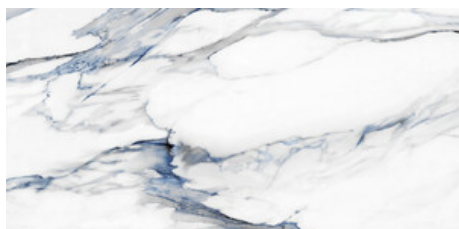

Serie **Rubi**

120x120 RC / 48"x48"

60x120 RC / 24"x48"

60x60 RC / 24"x24"

30x60 RC / 12"x24"

120x120 Rc / 48"x48"

BLUE PULIDO 120X120 RC
G.192 | Poliert | Neutrale Scherben
Begradigt.

WHITE PULIDO 120X120 RC
G.192 | Poliert | Neutrale Scherben
Begradigt.

60x120 Rc / 24"x48"

BLUE PULIDO 60X120 RC
G.177 | Poliert | Neutrale Scherben
Begradigt.

WHITE PULIDO 60X120 RC
G.177 | Poliert | Neutrale Scherben
Begradigt.

WHITE MATE 60x120 RC
. | MATT | Eingefärbtes Feinsteinzeug
Begradigt.