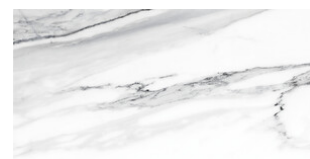

BLUE MATE 60x120 RC
G.85 | MATT | Neutrale Scherben
Begradigt.

60x60 Rc / 24"x24"

BLUE MATE 60x60 RC
G.1080 | MATT | Neutrale Scherben
Begradigt.

BLUE PULIDO 60x60 RC
G.171 | Poliert | Neutrale Scherben
Begradigt.

WHITE PULIDO 60x60 RC
G.171 | Poliert | Neutrale Scherben
Begradigt.

WHITE MATE 60x60 RC
G.1080 | MATT | Neutrale Scherben
Begradigt.

30x60 Rc / 12"x24"

WHITE MATE 30x60 RC
G.1079 | MATT | Neutrale Scherben
Begradigt.

BLUE PULIDO 30x60 RC
G.172 | Poliert | Neutrale Scherben
Begradigt.

WHITE PULIDO 30x60 RC
G.172 | Poliert | Neutrale Scherben
Begradigt.

BLUE MATE 30x60 RC
G.1079 | MATT | Neutrale Scherben
Begradigt.

30x30 / 12"x12"