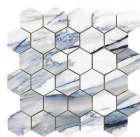

BLUE PULIDO 30x60 RC
 G.172 | Poliert | Neutrale Scherben
 Begradigt.

WHITE PULIDO 30x60 RC
 G.172 | Poliert | Neutrale Scherben
 Begradigt.

BLUE MATE 30x60 RC
 . | MATT | Eingefärbtes Feinsteinzeug
 Begradigt.

30x30 / 12"x12"

MOSAICO BLUE PULIDO 30x30
SP2037 | Poliirt |

MOSAICO WHITE PULIDO 30x30
SP2037 | Poliirt |

26x27 / 11"x11"

HEXAGON WHITE MATE 26X27
SP2054 | MATT |

HEXAGON WHITE PULIDO 26X27
SP2054 | Poliirt |

HEXAGON BLUE MATE 26X27
SP2054 | MATT |

HEXAGON BLUE PULIDO 26X27
SP2054 | Poliirt |

Technische Stufe

Feinsteinzeug

RODAPIÉ 10X120 PULIDO
| 120X120 / 48"x48"

RODAPIÉ 7,5X60
| 30X60 / 12"x24"
| 60X60 / 24"x24"