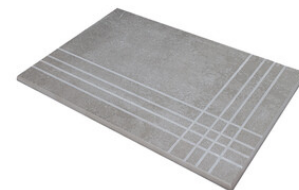

HEXAGON BLUE PULIDO 26X27
SP2054 | Poliirt |

Technische Stufe

Feinsteinzeug

RODAPIÉ 10X120 PULIDO
| 120X120 / 48"x48"

RODAPIÉ 7,5X60
| 30X60 / 12"x24"
| 60X60 / 24"x24"

RODAPIÉ 7.5X60 PULIDO
| 30X60 / 12"x24"
| 60X60 / 24"x24"

RODAPIÉ 10X60
| 60X120 / 24"x48"

RODAPIÉ 10X60 PULIDO
| 60X120 / 24"x48"

PELDAÑO ROMO 30X60
| 30X60 / 12"x24"

PELDAÑO ROMO 60X120
| 60X120 / 24"x48"

PELDAÑO ROMO 60X60
| 60X60 / 24"x24"

PELDAÑO ANGULO ROMO 30X60
| 30X60 / 12"x24"

PELDAÑO ANGULO ROMO 60X60
| 60X60 / 24"x24"

PELDAÑO ANGULO ROMO 60X120
| 60X120 / 24"x48"

PELDAÑO GRADONE RECTO 30X60
| 30X60 / 12"x24"

PELDAÑO GRADONE RECTO 60X120
| 60X120 / 24"x48"

PELDAÑO GRADONE RECTO 60X60
| 60X60 / 24"x24"