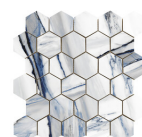

BLUE PULIDO 30x60 RC
G.172 | Poliert | Neutrale Scherben
Begradigt.

WHITE PULIDO 30x60 RC
G.172 | Poliert | Neutrale Scherben
Begradigt.

BLUE MATE 30x60 RC
G.1079 | MATT | Neutrale Scherben
Begradigt.

30x30 / 12"x12"

MOSAICO BLUE PULIDO 30x30
SP2037 | Poliirt |

MOSAICO WHITE PULIDO 30x30
SP2037 | Poliirt |

26x27 / 11"x11"

HEXAGON WHITE MATE 26X27
SP2054 | MATT |

HEXAGON WHITE PULIDO 26X27
SP2054 | Poliirt |

HEXAGON BLUE MATE 26X27
SP2054 | MATT |

HEXAGON BLUE PULIDO 26X27
SP2054 | Poliirt |

Technische Stufe

Feinsteinzeug

RODAPIÉ 10X120 PULIDO
| 120X120 / 48"x48"

RODAPIÉ 7,5X60
| 30X60 / 12"x24"
| 60X60 / 24"x24"

RODAPIÉ 7.5X60 PULIDO
| 30X60 / 12"x24"
| 60X60 / 24"x24"