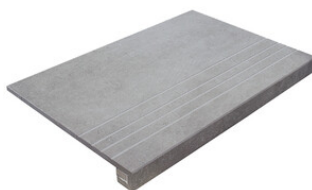

RODAPIÉ 10X60
| 60X120 / 24"x48"

RODAPIÉ 10X60 PULIDO
| 60X120 / 24"x48"

PELDAÑO ROMO 30X60
| 30X60 / 12"x24"

PELDAÑO ROMO 60X120
| 60X120 / 24"x48"

PELDAÑO ROMO 60X60
| 60X60 / 24"x24"

PELDAÑO ANGULO ROMO 30X60
| 30X60 / 12"x24"

PELDAÑO ANGULO ROMO 60X60
| 60X60 / 24"x24"

PELDAÑO ANGULO ROMO 60X120
| 60X120 / 24"x48"

PELDAÑO GRADONE RECTO 30X60
| 30X60 / 12"x24"

PELDAÑO GRADONE RECTO 60X120
| 60X120 / 24"x48"

PELDAÑO GRADONE RECTO 60X60
| 60X60 / 24"x24"