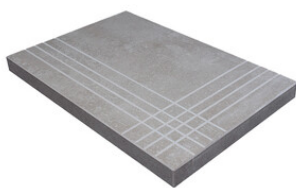

Serie **Rovere**

22,5x90 SL / 9"x36"

22,5x90 SI / 9"x36"

NATURE MATE 22,5X90
G.113 | MATT | Neutrale Scherben

BLANCO MATE 22,5X90
G.113 | MATT | Neutrale Scherben

PEARL MATE 22,5X90
G.113 | MATT | Neutrale Scherben

NUEZ MATE 22,5X90
G.113 | MATT | Neutrale Scherben

GLACIAR MATE 22,5X90 SL
G.113 | MATT | Neutrale Scherben

CRUDO MATE 22,5X90 SL
G.113 | MATT | Neutrale Scherben

PEARL MATE 22,5X90 ANTISLIP
G.5113 | MATT | Neutrale Scherben

NATURE MATE 22,5X90 ANTISLIP
G.5113 | MATT | Neutrale Scherben

BLANCO MATE 22,5X90 ANTISLIP
G.5113 | MATT | Neutrale Scherben

Technische Stufe

Feinsteinzeug

**RODAPIÉ 11X90**
| 22,5X90 / 9"x36"**PELDAÑO ROMO 22,5X90**
| 22,5X90 / 9"x36"**PELDAÑO ANGULO ROMO 22,5X90**
| 22,5X90 / 9"x36"**PELDAÑO GRADONE RECTO 22,5X90**
| 22,5X90 / 9"x36"**PELDAÑO ANGULO GRADONE RECTO 22,5X90**
| 22,5X90 / 9"x36"