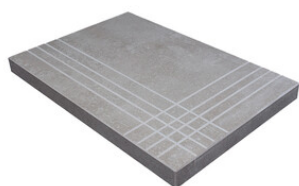

PELDAÑO ANGULO GRADONE RECTO 20X120
| 20X120 / 8"x48"