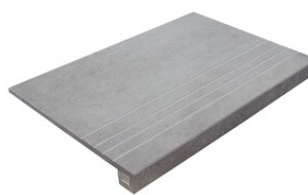

OAK MATE 20x120 SL RC
G.100 | MATT | Neutrale Scherben
Begradigt.

NOCE MATE 20x120 SL RC

G.100 | MATT | Neutrale Scherben
Begradigt.

Technische Stufe

Feinsteinzeug

RODAPIÉ 10X60
| 20X120 / 8"x48"

RODAPIÉ 11X90
| 22.5X90 / 9"x36"

PELDAÑO ROMO 20X120
| 20X120 / 8"x48"

PELDAÑO ROMO 22,5X90
| 22.5X90 / 9"x36"

PELDAÑO ANGULO ROMO 20X120
| 20X120 / 8"x48"

PELDAÑO ANGULO ROMO 22,5X90
| 22.5X90 / 9"x36"

PELDAÑO GRADONE RECTO 20X120
| 20X120 / 8"x48"