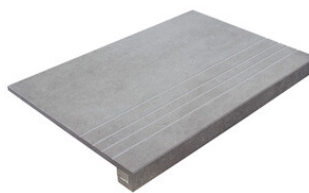

**NOCE MATE 20x120 SL RC**

G.100 | MATT | Neutrale Scherben  
Begradigt.

Technische Stufe

Feinsteinzeug

**RODAPIÉ 10X60**  
| 20X120 / 8"x48"

**RODAPIÉ 11X90**  
| 22.5X90 / 9"x36"

**PELDAÑO ROMO 20X120**  
| 20X120 / 8"x48"

**PELDAÑO ROMO 22,5X90**  
| 22.5X90 / 9"x36"

**PELDAÑO ANGULO ROMO 20X120**  
| 20X120 / 8"x48"

**PELDAÑO ANGULO ROMO 22,5X90**  
| 22.5X90 / 9"x36"

**PELDAÑO GRADONE RECTO 20X120**  
| 20X120 / 8"x48"

**PELDAÑO GRADONE RECTO 22,5X90**  
| 22.5X90 / 9"x36"