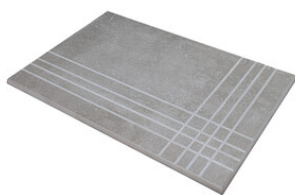

OAK MATE 20x120 SL RC
G.100 | MATT | Neutrale Scherben
Begradigt.

NOCE MATE 20x120 SL RC

G.100 | MATT | Neutrale Scherben
Begradigt.

Technische Stufe

Feinsteinzeug

RODAPIÉ 10X60
| 20X120 / 8"x48"

RODAPIÉ 11X90
| 22.5X90 / 9"x36"

PELDAÑO ROMO 20X120
| 20X120 / 8"x48"

PELDAÑO ROMO 22,5X90
| 22.5X90 / 9"x36"

PELDAÑO ANGULO ROMO 20X120
| 20X120 / 8"x48"

PELDAÑO ANGULO ROMO 22,5X90
| 22.5X90 / 9"x36"

PELDAÑO GRADONE RECTO 20X120
| 20X120 / 8"x48"