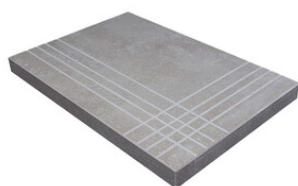

PELDAÑO ANGULO GRADONE RECTO 22,5X90
| 22.5X90 / 9"x36"