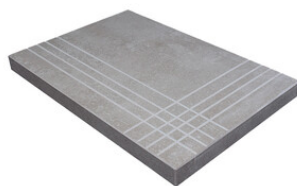

**PELDAÑO ROMO 22,5X90**  
| 22.5X90 / 9"x36"

**PELDAÑO ANGULO ROMO 20X120**  
| 20X120 / 8"x48"

**PELDAÑO ANGULO ROMO 22,5X90**  
| 22.5X90 / 9"x36"

**PELDAÑO GRADONE RECTO 20X120**  
| 20X120 / 8"x48"

**PELDAÑO GRADONE RECTO 22,5X90**  
| 22.5X90 / 9"x36"

**PELDAÑO ANGULO GRADONE RECTO 20X120**  
| 20X120 / 8"x48"

**PELDAÑO ANGULO GRADONE RECTO 22,5X90**  
| 22.5X90 / 9"x36"