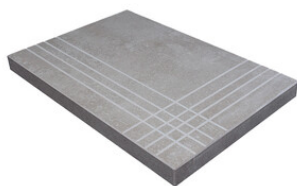

**OAK MATE 20x120 SL RC**  
G.100 | MATT | Neutrale Scherben  
Begradigt.

**NOCE MATE 20x120 SL RC**

G.100 | MATT | Neutrale Scherben  
Begradigt.

**Technische Stufe**

Feinsteinzeug

**RODAPIÉ 10X60**  
| 20X120 / 8"x48"

**RODAPIÉ 11X90**  
| 22.5X90 / 9"x36"

**PELDAÑO ROMO 20X120**  
| 20X120 / 8"x48"

**PELDAÑO ROMO 22,5X90**  
| 22.5X90 / 9"x36"

**PELDAÑO ANGULO ROMO 20X120**  
| 20X120 / 8"x48"

**PELDAÑO ANGULO ROMO 22,5X90**  
| 22.5X90 / 9"x36"

**PELDAÑO GRADONE RECTO 20X120**  
| 20X120 / 8"x48"

**PELDAÑO GRADONE RECTO 22,5X90**  
| 22.5X90 / 9"x36"

**PELDAÑO ANGULO GRADONE RECTO 20X120**  
| 20X120 / 8"x48"

**PELDAÑO ANGULO GRADONE RECTO 22,5X90**  
| 22.5X90 / 9"x36"