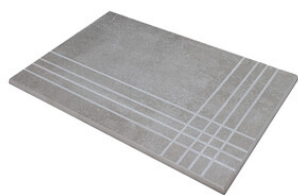

OAK MATE 20x120 SL RC
G.100 | MATT | Neutrale Scherben
Begradigt.

NOCE MATE 20x120 SL RC

G.100 | MATT | Neutrale Scherben
Begradigt.

Technische Stufe

Feinsteinzeug

RODAPIÉ 10X60
| 20X120 / 8"x48"

RODAPIÉ 11X90
| 22.5X90 / 9"x36"

PELDAÑO ROMO 20X120
| 20X120 / 8"x48"

PELDAÑO ROMO 22,5X90
| 22.5X90 / 9"x36"

PELDAÑO ANGULO ROMO 20X120
| 20X120 / 8"x48"

PELDAÑO ANGULO ROMO 22,5X90
| 22.5X90 / 9"x36"

PELDAÑO GRADONE RECTO 20X120
| 20X120 / 8"x48"