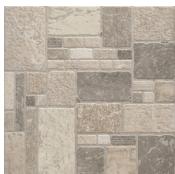

Serie **ROBSON**

45x45 / 18"x18"

45x45 / 18"x18"

ROBSON TERRA ANTISLIP

G.10 | Rotscherbige Bodenfliesen | MATT | Rotscherbig

ROBSON GREY ANTISLIP

G.10 | Rotscherbige Bodenfliesen | MATT | Rotscherbig

Fotogalerie