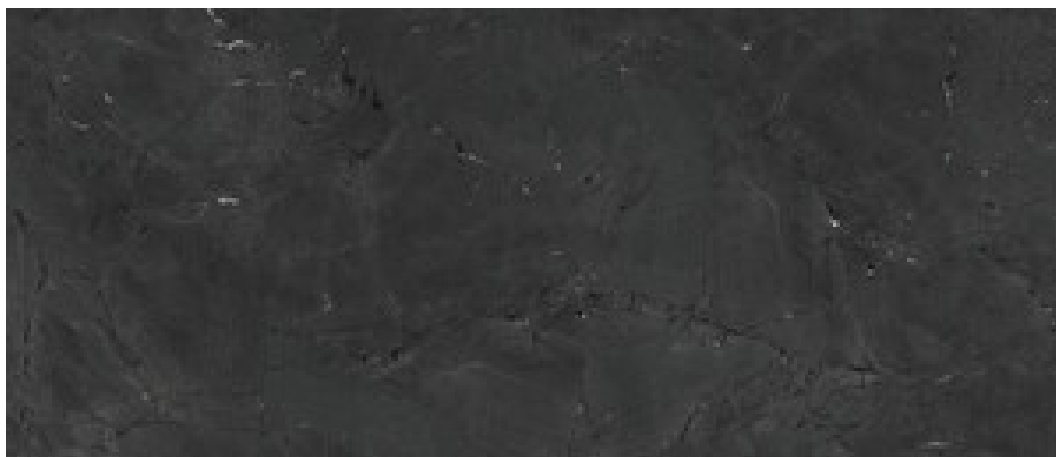

Serie **Renoir**

120x280 RC / 48"x111"

120x120 SL RC / 48"x48"

60x120 SL RC / 24"x48"

120x280 Rc / 48"x111"

BLACK MATE 120X280 RC
G.197 | MATT | Eingefärbtes Feinsteinzeug
Begradigt.

CLEFT BLACK MATE 120X280 RC
G.218 | MATT | Eingefärbtes Feinsteinzeug
Begradigt.

120x120 SI Rc / 48"x48"

BLACK MATE 120x120 SL RC

G.214 | MATT | Eingefärbtes Feinsteinzeug
Begradigt.

60x120 SI Rc / 24"x48"

BLACK MATE 60x120 SL RC

G.215 | MATT | Eingefärbtes Feinsteinzeug
Begradigt.

BLACK MATE 60x120 SL RC