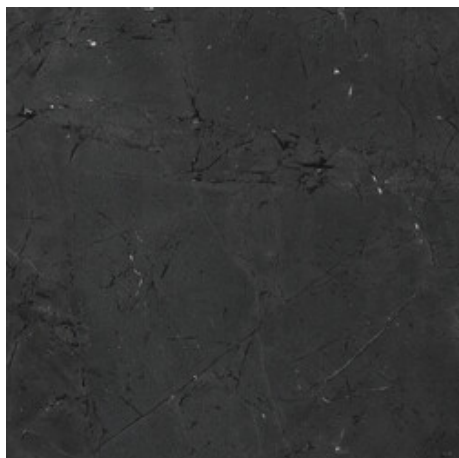

Serie **Renoir**

120x280 RC / 48"x111"

120x120 SL RC / 48"x48"

60x120 SL RC / 24"x48"

120x280 Rc / 48"x111"

BLACK MATE 120X280 RC
G.197 | MATT | Eingefärbtes Feinsteinzeug
Begradigt.

CLEFT BLACK MATE 120X280 RC
G.218 | MATT | Eingefärbtes Feinsteinzeug
Begradigt.

120x120 SI Rc / 48"x48"

BLACK MATE 120x120 SL RC

G.214 | MATT | Eingefärbtes Feinsteinzeug
Begradigt.

60x120 SI Rc / 24"x48"

BLACK MATE 60x120 SL RC

G.215 | MATT | Eingefärbtes Feinsteinzeug
Begradigt.

BLACK MATE 60x120 SL RC

ANTI SLIP
G.216 | MATT | Eingefärbtes Feinsteinzeug
Begradigt.

Fotogalerie

Die dargestellten Ergebnisse stellen eine grobe Annäherung dar. Dieses Dokument stellt kein Vertragsverhältnis dar. Um Bestellungen aufzugeben oder die Produktverfügbarkeit zu prüfen, wenden Sie sich bitte an das Unternehmen.