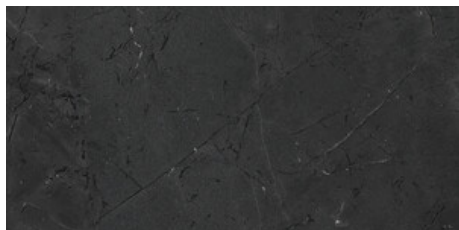

Serie **Renoir**

120x280 RC / 48"x111"

120x120 SL RC / 48"x48"

60x120 SL RC / 24"x48"

120x280 Rc / 48"x111"

BLACK MATE 120X280 RC
G.197 | MATT | Eingefärbtes Feinsteinzeug
Begradigt.

CLEFT BLACK MATE 120X280 RC
G.218 | MATT | Eingefärbtes Feinsteinzeug
Begradigt.

120x120 SI Rc / 48"x48"

BLACK MATE 120x120 SL RC

G.214 | MATT | Eingefärbtes Feinsteinzeug
Begradigt.

60x120 SI Rc / 24"x48"

BLACK MATE 60x120 SL RC

G.215 | MATT | Eingefärbtes Feinsteinzeug
Begradigt.

BLACK MATE 60x120 SL RC

ANTI SLIP
G.216 | MATT | Eingefärbtes Feinsteinzeug
Begradigt.

Fotogalerie

Die dargestellten Ergebnisse stellen eine grobe Annäherung dar. Dieses Dokument stellt kein Vertragsverhältnis dar. Um Bestellungen aufzugeben oder die Produktverfügbarkeit zu prüfen, wenden Sie sich bitte an das Unternehmen.