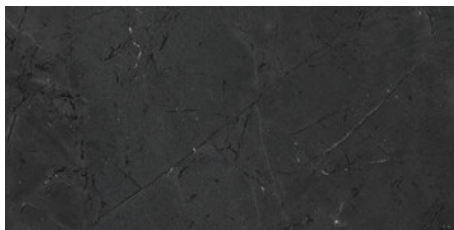

Serie **Renoir**

120x280 RC / 48"x111"

120x120 SL RC / 48"x48"

60x120 SL RC / 24"x48"

120x280 Rc / 48"x111"

BLACK MATE 120X280 RC
G.197 | MATT | Eingefärbtes Feinsteinzeug
Begradigt.

CLEFT BLACK MATE 120X280 RC
G.218 | MATT | Eingefärbtes Feinsteinzeug
Begradigt.

120x120 SI Rc / 48"x48"

BLACK MATE 120x120 SL RC

G.214 | MATT | Eingefärbtes Feinsteinzeug
Begradigt.

60x120 SI Rc / 24"x48"

BLACK MATE 60x120 SL RC

G.215 | MATT | Eingefärbtes Feinsteinzeug
Begradigt.

BLACK MATE 60x120 SL RC

ANTI SLIP
G.216 | MATT | Eingefärbtes Feinsteinzeug
Begradigt.

Fotogalerie

Die dargestellten Ergebnisse stellen eine grobe Annäherung dar. Dieses Dokument stellt kein Vertragsverhältnis dar. Um Bestellungen aufzugeben oder die Produktverfügbarkeit zu prüfen, wenden Sie sich bitte an das Unternehmen.