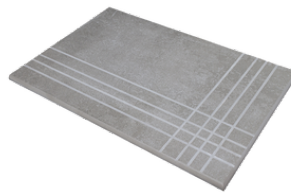

RODAPIÉ 10X60
| 60X120 / 24"x48"

PELDAÑO ROMO 30X60
| 30X60 / 12"x24"

PELDAÑO ROMO 60X60
| 60X60 / 24"x24"

PELDAÑO ROMO 60X120
| 60X120 / 24"x48"

PELDAÑO ANGULO ROMO 30X60
| 30X60 / 12"x24"

PELDAÑO ANGULO ROMO 60X60
| 60X60 / 24"x24"

PELDAÑO ANGULO ROMO 60X120
| 60X120 / 24"x48"

PELDAÑO GRADONE RECTO 30X60
| 30X60 / 12"x24"

PELDAÑO GRADONE RECTO 60X60
| 60X60 / 24"x24"

PELDAÑO GRADONE RECTO 60X120
| 60X120 / 24"x48"

PELDAÑO ANGULO GRADONE RECTO 30X60
| 30X60 / 12"x24"