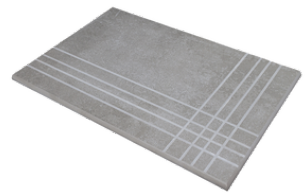

RODAPIÉ 10X60
| 60X120 / 24"x48"

PELDAÑO ROMO 30X60
| 30X60 / 12"x24"

PELDAÑO ROMO 60X60
| 60X60 / 24"x24"

PELDAÑO ROMO 60X120
| 60X120 / 24"x48"

PELDAÑO ANGULO ROMO 30X60
| 30X60 / 12"x24"

PELDAÑO ANGULO ROMO 60X60
| 60X60 / 24"x24"

PELDAÑO ANGULO ROMO 60X120
| 60X120 / 24"x48"

PELDAÑO GRADONE RECTO 30X60
| 30X60 / 12"x24"

PELDAÑO GRADONE RECTO 60X60
| 60X60 / 24"x24"

PELDAÑO GRADONE RECTO 60X120
| 60X120 / 24"x48"

PELDAÑO ANGULO GRADONE RECTO 30X60
| 30X60 / 12"x24"