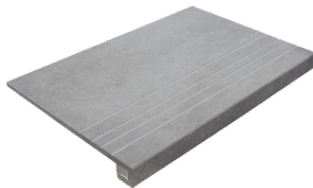

PELDAÑO ANGULO ROMO 60X120
| 60X120 / 24"x48"

PELDAÑO GRADONE RECTO 30X60
| 30X60 / 12"x24"

PELDAÑO GRADONE RECTO 60X60
| 60X60 / 24"x24"

PELDAÑO GRADONE RECTO 60X120
| 60X120 / 24"x48"

PELDAÑO ANGULO GRADONE RECTO 30X60
| 30X60 / 12"x24"

PELDAÑO ANGULO GRADONE RECTO 60X60
| 60X60 / 24"x24"

PELDAÑO ANGULO GRADONE RECTO 60X120
| 60X120 / 24"x48"

Obra_publica

RELOAD

PELDAÑO OBRA PÚBLICA 30X120
| 120X30X20 / 48"x12"

cifre
cerámica

RELOAD

20mm