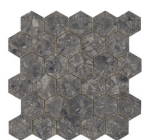

GREY MATE 30X60 SL RC
G.79 | MATT | Eingefärbtes Feinsteinzeug
Begradigt.

WHITE MATE 30X60 SL RC
G.79 | MATT | Eingefärbtes Feinsteinzeug
Begradigt.

30x30 / 12"x12"

MOSAICO ANTHRACITE MATE 30x30
SP2037 | MATT |

MOSAICO WHITE MATE 30x30
SP2037 | MATT |

MOSAICO GREY MATE 30x30
SP2037 | MATT |

MOSAICO ANTHRACITE MATE 30x30
ANTISLIP
SP2037 | MATT |

MOSAICO WHITE MATE 30x30
ANTISLIP
SP2037 | MATT |

MOSAICO GREY MATE 30x30
ANTISLIP
SP2037 | MATT |

26x27 / 11"x11"

HEXAGON WHITE MATE 26X27
SP2051 | MATT |

HEXAGON ANTHRACITE MATE 26X27
SP2051 | MATT |

HEXAGON GREY MATE 26X27
SP2051 | MATT |

Technische Stufe

Feinsteinzeug

RODAPIÉ 7,5X60
| 30X60 / 12"x24"
| 60X60 / 24"x24"