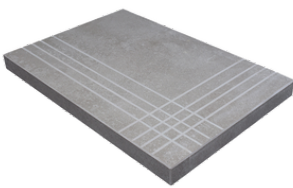

PELDAÑO ANGULO ROMO 60X120
| 60X120 / 24"x48"

PELDAÑO GRADONE RECTO 30X60
| 30X60 / 12"x24"

PELDAÑO GRADONE RECTO 60X60
| 60X60 / 24"x24"

PELDAÑO GRADONE RECTO 60X120
| 60X120 / 24"x48"

PELDAÑO ANGULO GRADONE RECTO 30X60
| 30X60 / 12"x24"

PELDAÑO ANGULO GRADONE RECTO 60X60
| 60X60 / 24"x24"

PELDAÑO ANGULO GRADONE RECTO 60X120
| 60X120 / 24"x48"

Obra_publica

RELOAD

PELDAÑO OBRA PÚBLICA 30X120
| 120X30X20 / 48"x12"

cifre
cerámica

RELOAD

20mm