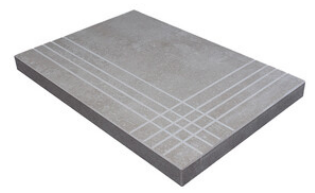

PELDAÑO ANGULO GRADONE RECTO 30X60
| 30X60 / 12"x24"