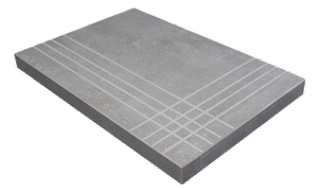

PELDAÑO ANGULO ROMO 60X120
| 60X120 / 24"x48"

PELDAÑO GRADONE RECTO 30X60
| 30X60 / 12"x24"

PELDAÑO GRADONE RECTO 60X60
| 60X60 / 24"x24"

PELDAÑO GRADONE RECTO 60X120
| 60X120 / 24"x48"

PELDAÑO ANGULO GRADONE RECTO 30X60
| 30X60 / 12"x24"

PELDAÑO ANGULO GRADONE RECTO 60X60
| 60X60 / 24"x24"

PELDAÑO ANGULO GRADONE RECTO 60X120
| 60X120 / 24"x48"

Obra_publica

RELOAD

PELDAÑO OBRA PÚBLICA 30X120
| 120X30X20 / 48"x12"

cifre
cerámica

RELOAD

20mm