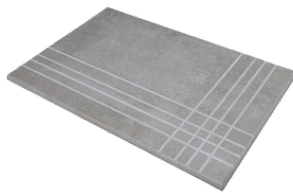

RODAPIÉ 10X60
| 60X120 / 24"x48"

PELDAÑO ROMO 30X60
| 30X60 / 12"x24"

PELDAÑO ROMO 60X60
| 60X60 / 24"x24"

PELDAÑO ROMO 60X120
| 60X120 / 24"x48"

PELDAÑO ANGULO ROMO 30X60
| 30X60 / 12"x24"

PELDAÑO ANGULO ROMO 60X60
| 60X60 / 24"x24"

PELDAÑO ANGULO ROMO 60X120
| 60X120 / 24"x48"

PELDAÑO GRADONE RECTO 30X60
| 30X60 / 12"x24"

PELDAÑO GRADONE RECTO 60X60
| 60X60 / 24"x24"

PELDAÑO GRADONE RECTO 60X120
| 60X120 / 24"x48"

PELDAÑO ANGULO GRADONE RECTO 30X60
| 30X60 / 12"x24"