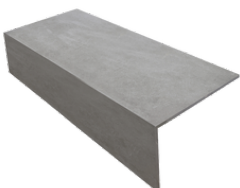

Obra_publica