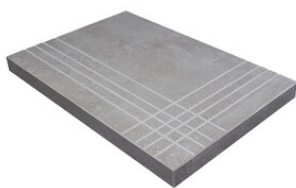

Serie **Pulsar**

60x60 RC / 24"x24"

60x60 Rc / 24"x24"

PULSAR WHITE MATE 60x60 RC
G.76 | MATT | Eingefärbtes Feinsteinzeug
Begradigt.

PULSAR PEARL MATE 60X60
G.76 | MATT | Eingefärbtes Feinsteinzeug
Begradigt.

PULSAR ANTHRACITE MATE 60X60
G.76 | MATT | Eingefärbtes Feinsteinzeug
Begradigt.

PULSAR SAND MATE 60X60
G.76 | MATT | Eingefärbtes Feinsteinzeug
Begradigt.

30x30 / 12"x12"

**PULSAR MOSAICO ANTHRACITE
MATE 30x30**
SP2037 | MATT |

PULSAR HEXAGON SAND MATE 26X27
SP2051 | MATT |

**PULSAR HEXAGON WHITE MATE
26X27**
SP2051 | MATT |

**PULSAR HEXAGON PEARL MATE
26X27**
SP2051 | MATT |

Technische Stufe

Feinsteinzeug

RODAPIÉ 7,5X60
| 60X60 / 24"x24"

PELDAÑO ROMO 60X60
| 60X60 / 24"x24"

PELDAÑO ANGULO ROMO 60X60
| 60X60 / 24"x24"

PELDAÑO GRADONE RECTO 60X60
| 60X60 / 24"x24"

PELDAÑO ANGULO GRADONE RECTO 60X60
| 60X60 / 24"x24"

Fotogallerie