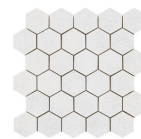

# Serie **Pulsar**

60x60 RC / 24"x24"

**60x60 Rc / 24"x24"**

---

**PULSAR WHITE MATE 60x60 RC**  
G.76 | MATT | Eingefärbtes Feinsteinzeug  
Begradigt.

**PULSAR PEARL MATE 60X60**  
G.76 | MATT | Eingefärbtes Feinsteinzeug  
Begradigt.

**PULSAR ANTHRACITE MATE 60X60**  
G.76 | MATT | Eingefärbtes Feinsteinzeug  
Begradigt.

**PULSAR SAND MATE 60X60**  
G.76 | MATT | Eingefärbtes Feinsteinzeug  
Begradigt.

**30x30 / 12"x12"**

---

**PULSAR MOSAICO ANTHRACITE  
MATE 30x30**  
SP2037 | MATT |

**PULSAR MOSAICO SAND MATE 30x30**  
SP2037 | MATT |

**PULSAR MOSAICO WHITE MATE  
30x30**  
SP2037 | MATT |

**PULSAR MOSAICO PEARL MATE  
30x30**  
SP2037 | MATT |

**26x27 / 11"x11"**

**PULSAR HEXAGON ANTHRACITE  
MATE 26X27**  
SP2051 | MATT |

**PULSAR HEXAGON SAND MATE 26X27**  
SP2051 | MATT |

**PULSAR HEXAGON WHITE MATE  
26X27**  
SP2051 | MATT |

**PULSAR HEXAGON PEARL MATE  
26X27**  
SP2051 | MATT |