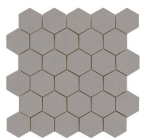

Serie **Pulsar**

60x60 RC / 24"x24"

60x60 Rc / 24"x24"

PULSAR WHITE MATE 60x60 RC
G.76 | MATT | Eingefärbtes Feinsteinzeug
Begradigt.

PULSAR PEARL MATE 60X60
G.76 | MATT | Eingefärbtes Feinsteinzeug
Begradigt.

PULSAR ANTHRACITE MATE 60X60
G.76 | MATT | Eingefärbtes Feinsteinzeug
Begradigt.

PULSAR SAND MATE 60X60
G.76 | MATT | Eingefärbtes Feinsteinzeug
Begradigt.

30x30 / 12"x12"

**PULSAR MOSAICO ANTHRACITE
MATE 30x30**
SP2037 | MATT |

PULSAR MOSAICO SAND MATE 30x30
SP2037 | MATT |

**PULSAR MOSAICO WHITE MATE
30x30**
SP2037 | MATT |

**PULSAR MOSAICO PEARL MATE
30x30**
SP2037 | MATT |

26x27 / 11"x11"

**PULSAR HEXAGON ANTHRACITE
MATE 26X27**
SP2051 | MATT |

PULSAR HEXAGON SAND MATE 26X27
SP2051 | MATT |

**PULSAR HEXAGON WHITE MATE
26X27**
SP2051 | MATT |

**PULSAR HEXAGON PEARL MATE
26X27**
SP2051 | MATT |

Technische Stufe

Feinsteinzeug

RODAPIÉ 7,5X60
| 60X60 / 24"x24"