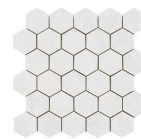

Serie **Pulsar**

60x60 RC / 24"x24"

60x60 Rc / 24"x24"

PULSAR WHITE MATE 60x60 RC
G.76 | MATT | Eingefärbtes Feinsteinzeug
Begradigt.

PULSAR PEARL MATE 60X60
G.76 | MATT | Eingefärbtes Feinsteinzeug
Begradigt.

PULSAR ANTHRACITE MATE 60X60
G.76 | MATT | Eingefärbtes Feinsteinzeug
Begradigt.

PULSAR SAND MATE 60X60
G.76 | MATT | Eingefärbtes Feinsteinzeug
Begradigt.

30x30 / 12"x12"

**PULSAR MOSAICO ANTHRACITE
MATE 30x30**
SP2037 | MATT |

PULSAR MOSAICO SAND MATE 30x30
SP2037 | MATT |

**PULSAR MOSAICO WHITE MATE
30x30**
SP2037 | MATT |

**PULSAR MOSAICO PEARL MATE
30x30**
SP2037 | MATT |

26x27 / 11"x11"

**PULSAR HEXAGON ANTHRACITE
MATE 26X27**
SP2051 | MATT |

PULSAR HEXAGON SAND MATE 26X27
SP2051 | MATT |

**PULSAR HEXAGON WHITE MATE
26X27**
SP2051 | MATT |

**PULSAR HEXAGON PEARL MATE
26X27**
SP2051 | MATT |

Technische Stufe

Feinsteinzeug

RODAPIÉ 7,5X60
| 60X60 / 24"x24"