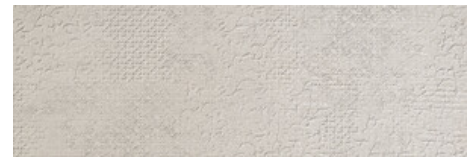

PROGRESS IVORY MATE 30x90 RC
G.104 | MATT | Weiss Scherbig
Begradigt.

PROGRESS PEARL MATE 30x90 RC
G.104 | MATT | Weiss Scherbig
Begradigt.

PROGRESS VISON MATE 30x90 RC
G.104 | MATT | Weiss Scherbig
Begradigt.

**PROGRESS TEXTILE WHITE MATE
30x90 RC**
G.112 | MATT | Weiss Scherbig
Begradigt.

**PROGRESS TEXTILE PROGRESS
IVORY MATE 30X90**
G.112 | MATT | Weiss Scherbig
Begradigt.

PROGRESS CUBE IVORY MATE 30X90
G.112 | MATT | Weiss Scherbig
Begradigt.