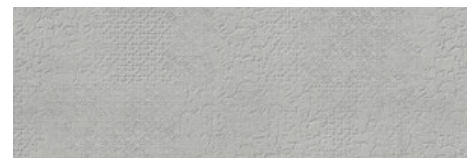

**PROGRESS PEARL MATE 30x90 RC**  
G.104 | MATT | Weiss Scherbig  
Begradigt.

**PROGRESS VISON MATE 30x90 RC**  
G.104 | MATT | Weiss Scherbig  
Begradigt.

**PROGRESS TEXTILE WHITE MATE 30x90 RC**  
G.112 | MATT | Weiss Scherbig  
Begradigt.

**PROGRESS TEXTILE PROGRESS IVORY MATE 30X90**  
G.112 | MATT | Weiss Scherbig  
Begradigt.

**PROGRESS CUBE IVORY MATE 30X90**  
G.112 | MATT | Weiss Scherbig  
Begradigt.

**PROGRESS CUBE WHITE MATE 30X90**  
G.112 | MATT | Weiss Scherbig  
Begradigt.