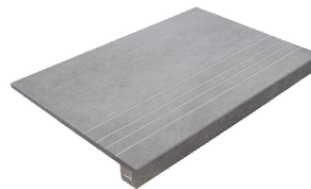

G.108 | MATT | Weiss Scherbig

**Technische Stufe**

Feinsteinzeug

**RODAPIÉ 7,5X60**  
| 60X60 / 24"x24"

**PELDAÑO ROMO 60X60**  
| 60X60 / 24"x24"

**PELDAÑO ANGULO ROMO 60X60**  
| 60X60 / 24"x24"

**PELDAÑO GRADONE RECTO 60X60**  
| 60X60 / 24"x24"