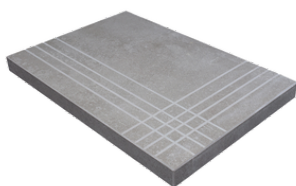

G.108 | MATT | Weiss Scherbig

**Technische Stufe**

Feinsteinzeug

**RODAPIÉ 7,5X60**  
| 60X60 / 24"x24"

**PELDAÑO ROMO 60X60**  
| 60X60 / 24"x24"

**PELDAÑO ANGULO ROMO 60X60**  
| 60X60 / 24"x24"

**PELDAÑO GRADONE RECTO 60X60**  
| 60X60 / 24"x24"