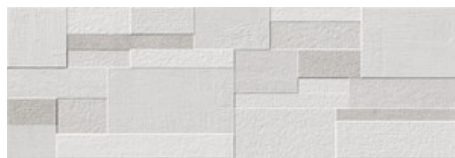

**PROGRESS PEARL MATE 30x90 RC**  
G.104 | MATT | Weiss Scherbig  
Begradigt.

**PROGRESS VISON MATE 30x90 RC**  
G.104 | MATT | Weiss Scherbig  
Begradigt.

**PROGRESS TEXTILE WHITE MATE 30x90 RC**  
G.112 | MATT | Weiss Scherbig  
Begradigt.

**PROGRESS TEXTILE PROGRESS IVORY MATE 30X90**  
G.112 | MATT | Weiss Scherbig  
Begradigt.

**PROGRESS CUBE IVORY MATE 30X90**  
G.112 | MATT | Weiss Scherbig  
Begradigt.

**PROGRESS CUBE WHITE MATE 30X90**  
G.112 | MATT | Weiss Scherbig  
Begradigt.