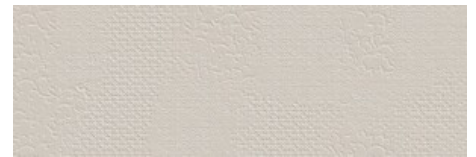

PROGRESS TEXTILE PROGRESS IVORY MATE 30X90
G.112 | MATT | Weiss Scherbig
Begradigt.