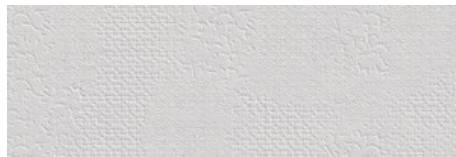

**30x90 Rc / 12"x36"**

**PROGRESS WHITE MATE 30X90**  
G.104 | MATT | Weiss Scherbig  
Begradigt.

**PROGRESS IVORY MATE 30x90 RC**  
G.104 | MATT | Weiss Scherbig  
Begradigt.

**PROGRESS PEARL MATE 30x90 RC**  
G.104 | MATT | Weiss Scherbig  
Begradigt.

**PROGRESS VISON MATE 30x90 RC**  
G.104 | MATT | Weiss Scherbig  
Begradigt.

**PROGRESS TEXTILE WHITE MATE 30x90 RC**  
G.112 | MATT | Weiss Scherbig  
Begradigt.

**PROGRESS TEXTILE PROGRESS IVORY MATE 30X90**  
G.112 | MATT | Weiss Scherbig  
Begradigt.