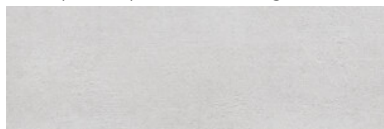

**25x75 / 10"x30"**

**PROGRESS DECOR HIDRAULIC MATE 25x75**

G.108 | MATT | Weiss Scherbig

**PROGRESS WHITE MATE 25X75**

G.107 | MATT | Weiss Scherbig

**PROGRESS VISON MATE 25X75**

G.107 | MATT | Weiss Scherbig