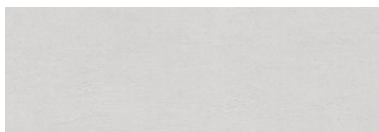

PROGRESS WHITE MATE 25X75

G.107 | MATT | Weiss Scherbig