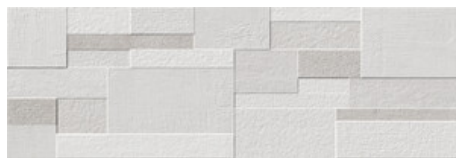

**PROGRESS VISON MATE 30x90 RC**  
G.104 | MATT | Weiss Scherbig  
Begradigt.

**PROGRESS TEXTILE WHITE MATE 30x90 RC**  
G.112 | MATT | Weiss Scherbig  
Begradigt.

**PROGRESS TEXTILE PROGRESS IVORY MATE 30X90**  
G.112 | MATT | Weiss Scherbig  
Begradigt.

**PROGRESS CUBE IVORY MATE 30X90**  
G.112 | MATT | Weiss Scherbig  
Begradigt.

**PROGRESS CUBE WHITE MATE 30X90**  
G.112 | MATT | Weiss Scherbig  
Begradigt.

**PROGRESS TEXTILE PEARL MATE 30X90**  
G.112 | MATT | Weiss Scherbig  
Begradigt.