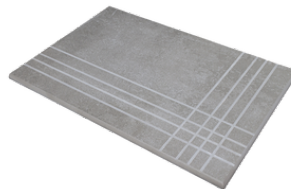

G.108 | MATT | Weiss Scherbig

**Technische Stufe**

Feinsteinzeug

**RODAPIÉ 7,5X60**  
| 60X60 / 24"x24"

**PELDAÑO ROMO 60X60**  
| 60X60 / 24"x24"

**PELDAÑO ANGULO ROMO 60X60**  
| 60X60 / 24"x24"

**PELDAÑO GRADONE RECTO 60X60**  
| 60X60 / 24"x24"

**PELDAÑO ANGULO GRADONE RECTO 60X60**  
| 60X60 / 24"x24"

Fotogallerie

Die dargestellten Ergebnisse stellen eine grobe Annäherung dar. Dieses Dokument stellt kein Vertragsverhältnis dar. Um Bestellungen aufzugeben oder die Produktverfügbarkeit zu prüfen, wenden Sie sich bitte an das Unternehmen.