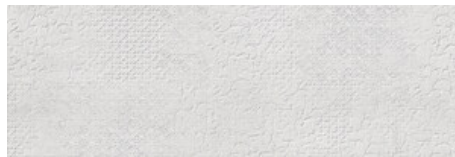

**PROGRESS TEXTILE WHITE MATE
30x90 RC**
G.112 | MATT | Weiss Scherbig
Begradigt.