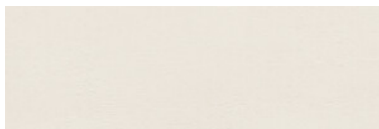

PROGRESS IVORY MATE 25X75

G.107 | MATT | Weiss Scherbig