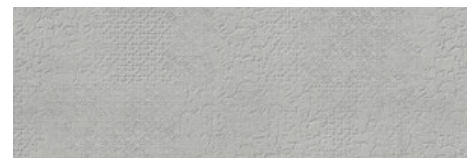

**PROGRESS PEARL MATE 30x90 RC**  
G.104 | MATT | Weiss Scherbig  
Begradigt.

**PROGRESS VISON MATE 30x90 RC**  
G.104 | MATT | Weiss Scherbig  
Begradigt.

**PROGRESS TEXTILE WHITE MATE  
30x90 RC**  
G.112 | MATT | Weiss Scherbig  
Begradigt.

**PROGRESS TEXTILE PROGRESS  
IVORY MATE 30X90**  
G.112 | MATT | Weiss Scherbig  
Begradigt.

**PROGRESS CUBE IVORY MATE 30X90**  
G.112 | MATT | Weiss Scherbig  
Begradigt.

**PROGRESS CUBE WHITE MATE 30X90**  
G.112 | MATT | Weiss Scherbig  
Begradigt.