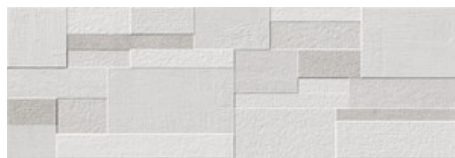

**PROGRESS PEARL MATE 30x90 RC**  
G.104 | MATT | Weiss Scherbig  
Begradigt.

**PROGRESS VISON MATE 30x90 RC**  
G.104 | MATT | Weiss Scherbig  
Begradigt.

**PROGRESS TEXTILE WHITE MATE  
30x90 RC**  
G.112 | MATT | Weiss Scherbig  
Begradigt.

**PROGRESS TEXTILE PROGRESS  
IVORY MATE 30X90**  
G.112 | MATT | Weiss Scherbig  
Begradigt.

**PROGRESS CUBE IVORY MATE 30X90**  
G.112 | MATT | Weiss Scherbig  
Begradigt.

**PROGRESS CUBE WHITE MATE 30X90**  
G.112 | MATT | Weiss Scherbig  
Begradigt.