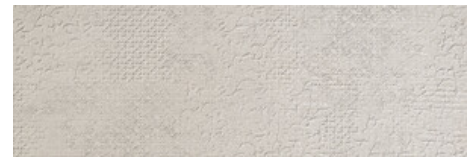

---

**PROGRESS IVORY MATE 60x60 SL  
RC**  
G.80 | MATT | Eingefärbtes Feinsteinzeug  
Begradigt.

**PROGRESS PEARL MATE 60X60 SL  
RC**  
G.80 | MATT | Eingefärbtes Feinsteinzeug  
Begradigt.

**PROGRESS WHITE MATE 60X60 SL  
RC**  
G.80 | MATT | Eingefärbtes Feinsteinzeug  
Begradigt.

**PROGRESS VISON MATE 60X60 SL  
RC**  
G.80 | MATT | Eingefärbtes Feinsteinzeug  
Begradigt.

**30x90 Rc / 12"x36"**

**PROGRESS WHITE MATE 30X90**  
G.104 | MATT | Weiss Scherbig  
Begradigt.

**PROGRESS IVORY MATE 30x90 RC**  
G.104 | MATT | Weiss Scherbig  
Begradigt.

**PROGRESS PEARL MATE 30x90 RC**  
G.104 | MATT | Weiss Scherbig  
Begradigt.

**PROGRESS VISON MATE 30x90 RC**  
G.104 | MATT | Weiss Scherbig  
Begradigt.

**PROGRESS TEXTILE WHITE MATE  
30x90 RC**  
G.112 | MATT | Weiss Scherbig  
Begradigt.

**PROGRESS TEXTILE PROGRESS  
IVORY MATE 30X90**  
G.112 | MATT | Weiss Scherbig  
Begradigt.

**PROGRESS CUBE IVORY MATE 30X90**  
G.112 | MATT | Weiss Scherbig  
Begradigt.

**PROGRESS CUBE WHITE MATE 30X90**  
G.112 | MATT | Weiss Scherbig  
Begradigt.