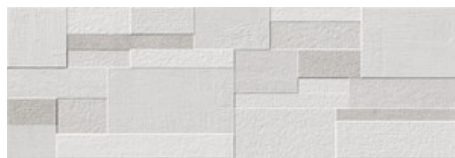

PROGRESS CUBE WHITE MATE 30X90
G.112 | MATT | Weiss Scherbig
Begradigt.