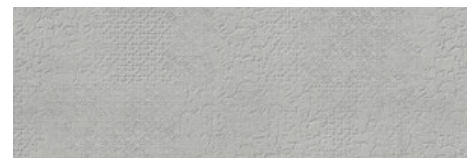

**PROGRESS TEXTILE WHITE MATE
30x90 RC**
G.112 | MATT | Weiss Scherbig
Begradigt.

**PROGRESS TEXTILE PROGRESS
IVORY MATE 30X90**
G.112 | MATT | Weiss Scherbig
Begradigt.

PROGRESS CUBE IVORY MATE 30X90
G.112 | MATT | Weiss Scherbig
Begradigt.

PROGRESS CUBE WHITE MATE 30X90
G.112 | MATT | Weiss Scherbig
Begradigt.

**PROGRESS TEXTILE PEARL MATE
30X90**
G.112 | MATT | Weiss Scherbig
Begradigt.

**PROGRESS DECOR MAJOLICA MATE
30X90**
G.112 | MATT | Weiss Scherbig
Begradigt.