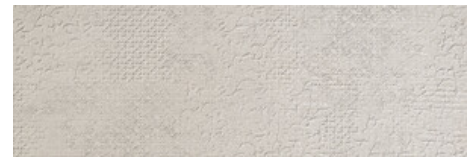

---

**PROGRESS IVORY MATE 60X60 SL  
RC**  
G.80 | MATT | Eingefärbtes Feinsteinzeug  
Begradigt.

**PROGRESS PEARL MATE 60X60 SL  
RC**  
G.80 | MATT | Eingefärbtes Feinsteinzeug  
Begradigt.

**PROGRESS WHITE MATE 60X60 SL  
RC**  
G.80 | MATT | Eingefärbtes Feinsteinzeug  
Begradigt.

**PROGRESS VISON MATE 60X60 SL  
RC**  
G.80 | MATT | Eingefärbtes Feinsteinzeug  
Begradigt.

**30x90 Rc / 12"x36"**

**PROGRESS WHITE MATE 30X90**  
G.104 | MATT | Weiss Scherbig  
Begradigt.

**PROGRESS IVORY MATE 30x90 RC**  
G.104 | MATT | Weiss Scherbig  
Begradigt.

**PROGRESS PEARL MATE 30x90 RC**  
G.104 | MATT | Weiss Scherbig  
Begradigt.

**PROGRESS VISON MATE 30x90 RC**  
G.104 | MATT | Weiss Scherbig  
Begradigt.

**PROGRESS TEXTILE WHITE MATE 30x90 RC**  
G.112 | MATT | Weiss Scherbig  
Begradigt.

**PROGRESS TEXTILE PROGRESS IVORY MATE 30X90**  
G.112 | MATT | Weiss Scherbig  
Begradigt.

**PROGRESS CUBE IVORY MATE 30X90**  
G.112 | MATT | Weiss Scherbig  
Begradigt.

**PROGRESS CUBE WHITE MATE 30X90**  
G.112 | MATT | Weiss Scherbig  
Begradigt.