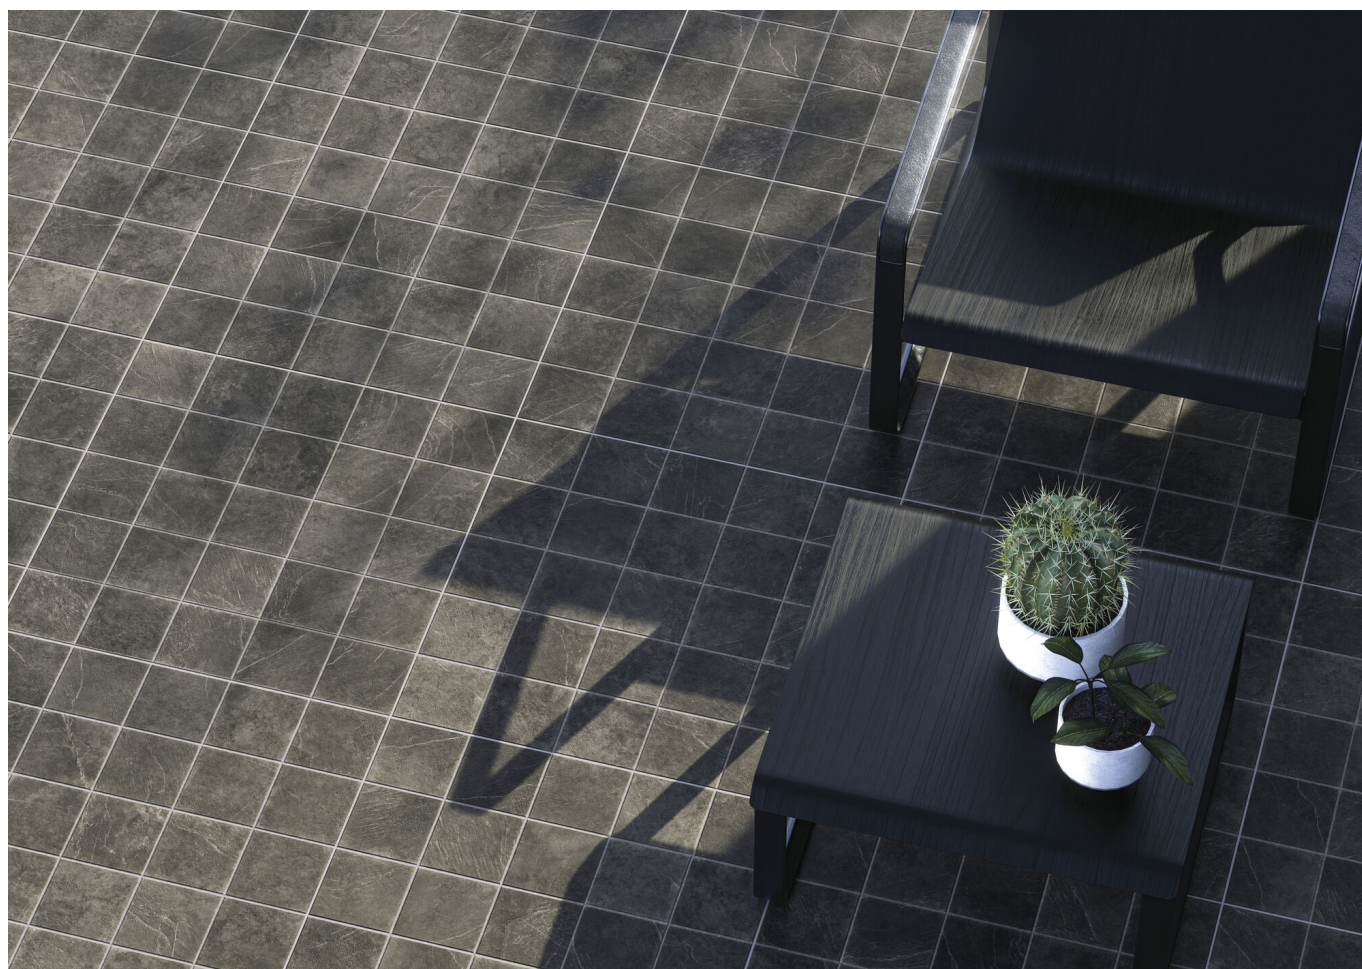

cifre
cerámica

Serie **Pisano**

60x60 SL / 24"x24"

60x60 SI / 24"x24"

**PISANO SLATE MATE 60X60 SL
ANTISLIP**
G.63 | MATT | Neutrale Scherben

**PISANO STONE MATE 60X60 SL
ANTISLIP**
G.63 | MATT | Neutrale Scherben

Fotogalerie