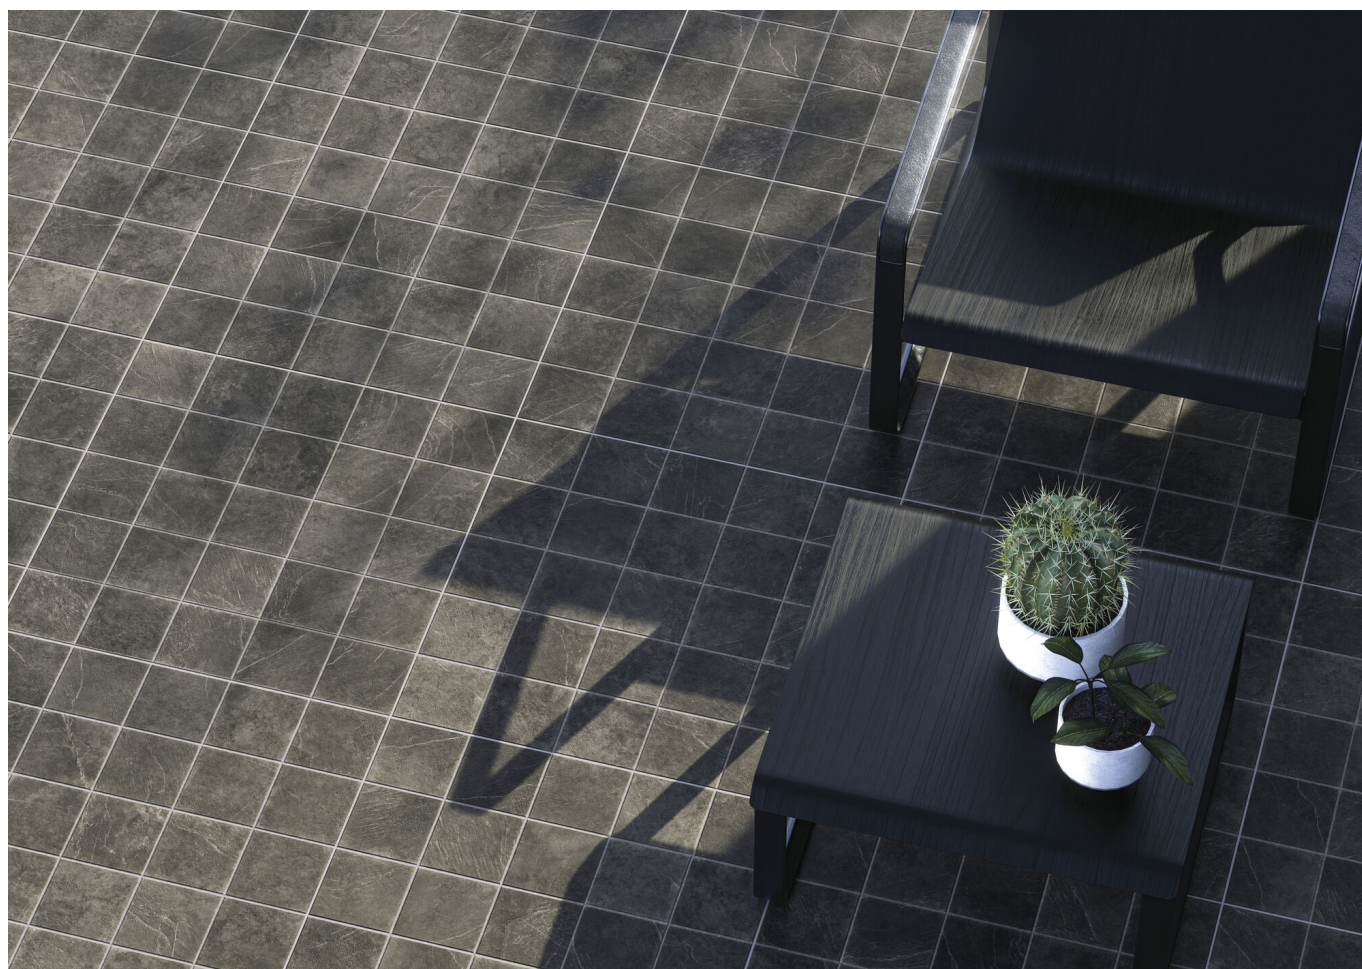

cifre
cerámica

Serie **Pisano**

60x60 SL / 24"x24"

60x60 SI / 24"x24"

**PISANO SLATE MATE 60X60 SL
ANTISLIP**
G.63 | MATT | Neutrale Scherben

**PISANO STONE MATE 60X60 SL
ANTISLIP**
G.63 | MATT | Neutrale Scherben