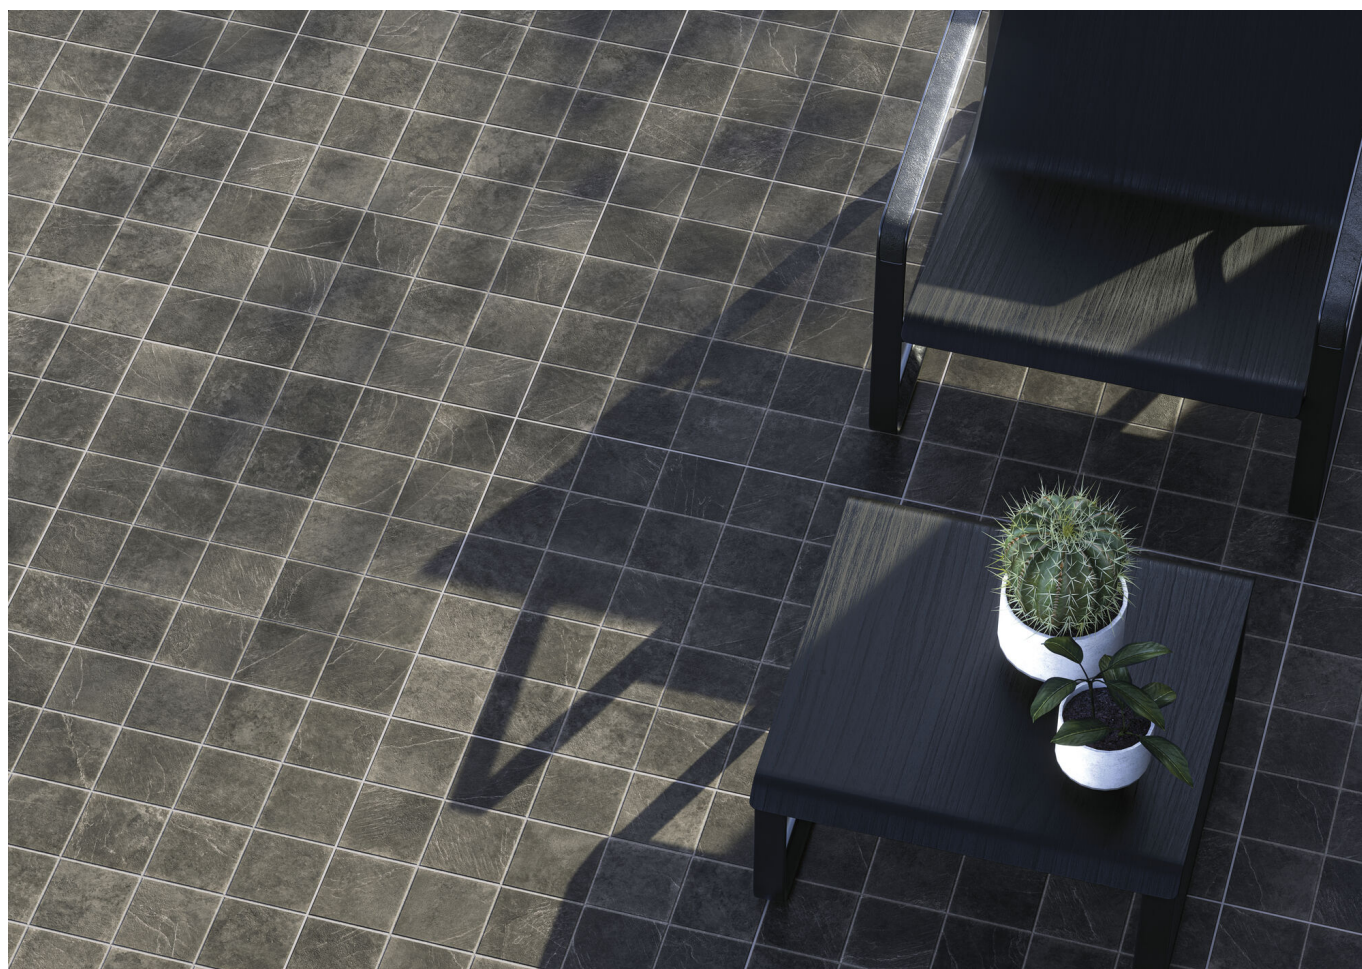

**cifre**  
cerámica

# Serie **Pisano**

60x60 SL / 24"x24"

**60x60 SI / 24"x24"**

**PISANO SLATE MATE 60X60 SL  
ANTISLIP**  
G.63 | MATT | Neutrale Scherben

**PISANO STONE MATE 60X60 SL  
ANTISLIP**  
G.63 | MATT | Neutrale Scherben

Fotogalerie