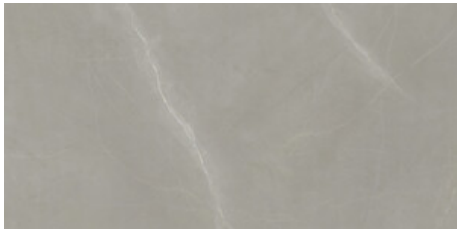

PARADISE TAUPE PULIDO 60x120 RC
G.177 | Poliert | Neutrale Scherben
Begradigt.