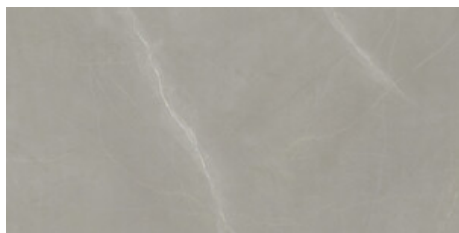

60x120 Sl Rc / 24"x48"

**PARADISE WHITE MATE 60x120 SL RC**  
G.1093 | MATT | Neutrale Scherben  
Begradigt.

**PARADISE PEARL MATE 60x120 SL RC**  
G.1093 | MATT | Neutrale Scherben  
Begradigt.

**PARADISE IVORY MATE 60x120 SL RC**  
G.1093 | MATT | Neutrale Scherben  
Begradigt.