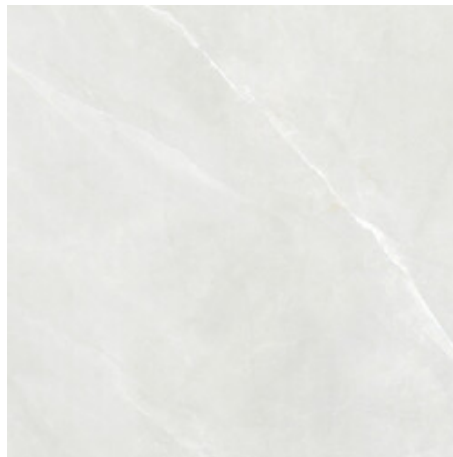

PARADISE WHITE MATE 120x120
SL RC
G.201 | MATT | Neutrale Scherben
Begradigt.