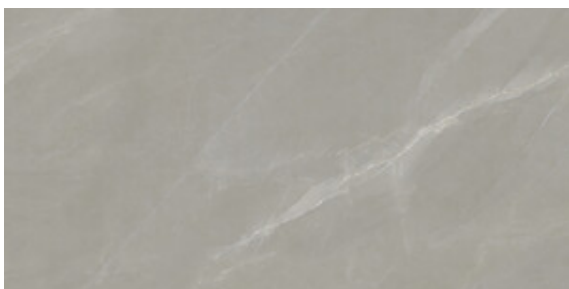

75x150 Rc / 30"x59"

PARADISE PEARL PULIDO 75x150
RC
G.200 | Poliert | Neutrale Scherben
Begradigt.

PARADISE IVORY PULIDO 75x150

RC

G.200 | Poliert | Neutrale Scherben
Begradigt.

PARADISE TAUPE PULIDO 75x150