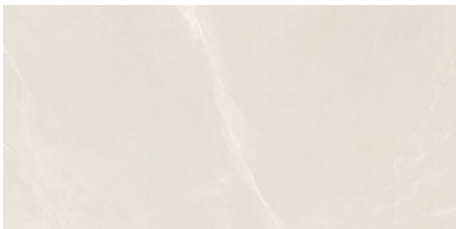

PARADISE IVORY PULIDO 60x120 RC
G.177 | Poliert | Neutrale Scherben
Begradigt.