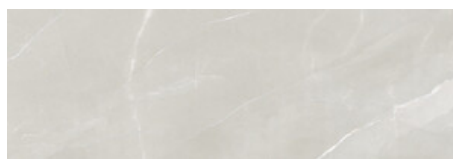

**PARADISE IVORY PULIDO 60x60 RC**  
G.171 | Poliert | Neutrale Scherben  
Begradigt.

**PARADISE TAUPE PULIDO 60x60 RC**  
G.171 | Poliert | Neutrale Scherben  
Begradigt.

30x90 Rc / 12"x36"

**PARADISE WHITE MATE 30x90 RC**  
G.104 | MATT | Weiss Scherbig  
Begradigt.