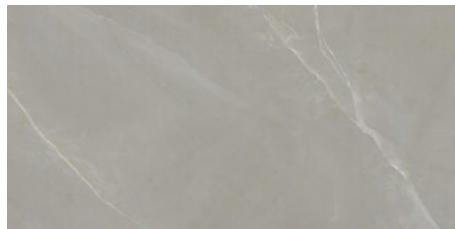

PARADISE TAUPE PULIDO 60x120 RC
G.177 | Poliert | Neutrale Scherben
Begradigt.