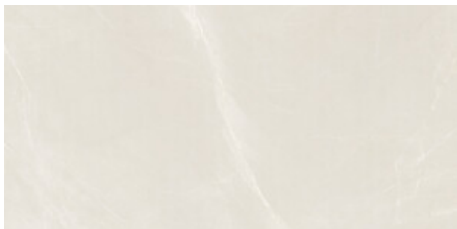

PARADISE IVORY PULIDO 60x120 RC
G.177 | Poliert | Neutrale Scherben
Begradigt.