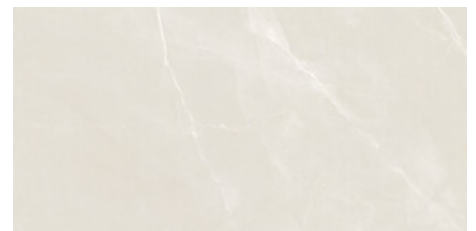

PARADISE IVORY MATE 60x120 SL RC
G.1093 | MATT | Neutrale Scherben
Begradigt.