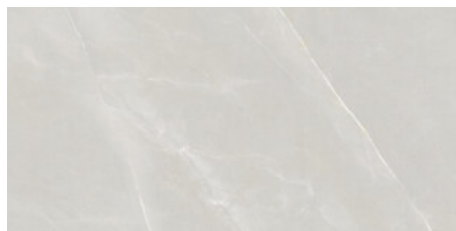

PARADISE PEARL MATE 60x120 SL RC
G.1093 | MATT | Neutrale Scherben
Begradigt.