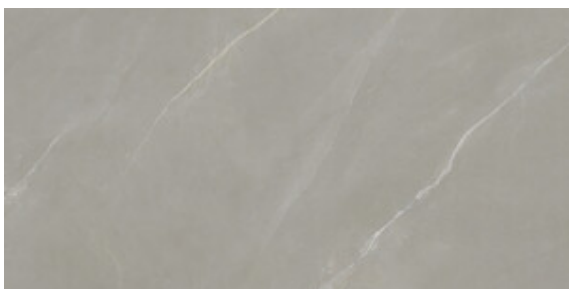

**PARADISE WHITE MATE 120x120  
SL RC**  
G.201 | MATT | Neutrale Scherben  
Begradigt.

**75x150 Rc / 30"x59"**

**PARADISE PEARL PULIDO 75x150  
RC**  
G.200 | Poliert | Neutrale Scherben  
Begradigt.

**PARADISE IVORY PULIDO 75x150  
RC**  
G.200 | Poliert | Neutrale Scherben  
Begradigt.