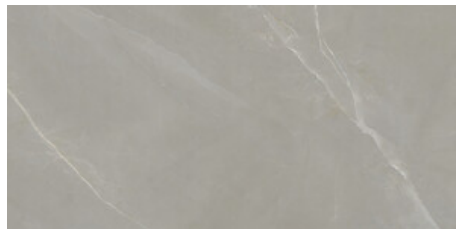

PARADISE WHITE MATE 60x120 RC
G.1093 | MATT | Neutrale Scherben
Begradigt.

PARADISE PEARL MATE 60x120 RC
G.1093 | MATT | Neutrale Scherben
Begradigt.

PARADISE IVORY MATE 60x120 RC
G.1093 | MATT | Neutrale Scherben
Begradigt.

PARADISE TAUPE MATE 60x120 RC
G.1093 | MATT | Neutrale Scherben
Begradigt.

PARADISE PEARL PULIDO 60x120 RC
G.177 | Poliert | Neutrale Scherben
Begradigt.

PARADISE IVORY PULIDO 60x120 RC
G.177 | Poliert | Neutrale Scherben
Begradigt.