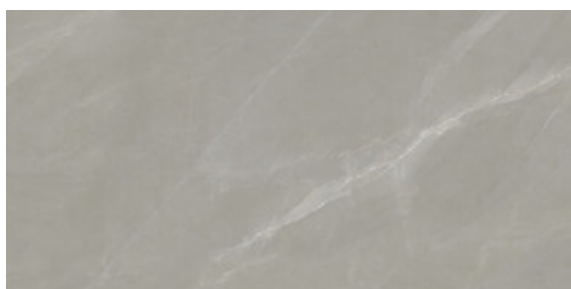

PARADISE TAUPE MATE 120x120
SL RC
G.201 | MATT | Neutrale Scherben
Begradigt.

PARADISE WHITE MATE 120x120
SL RC
G.201 | MATT | Neutrale Scherben
Begradigt.

75x150 Rc / 30"x59"

PARADISE PEARL PULIDO 75x150
RC
G.200 | Poliert | Neutrale Scherben
Begradigt.

PARADISE IVORY PULIDO 75x150

RC

G.200 | Poliert | Neutrale Scherben
Begradigt.

PARADISE TAUPE PULIDO 75x150

RC

G.200 | Poliert | Neutrale Scherben
Begradigt.

PARADISE WHITE PULIDO 75x150

RC