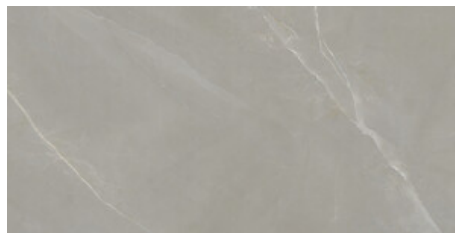

PARADISE TAUPE MATE 60x120 RC
G.1093 | MATT | Neutrale Scherben
Begradigt.