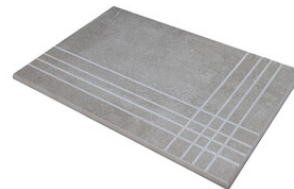

Technische Stufe

Feinsteinzeug

RODAPIÉ 10X60
| 60X120 / 24"x48"

RODAPIÉ 10X60 PULIDO
| 60X120 / 24"x48"

PELDAÑO ROMO 60X120
| 60X120 / 24"x48"

PELDAÑO ANGULO ROMO 60X120
| 60X120 / 24"x48"

PELDAÑO GRADONE RECTO 60X120
| 60X120 / 24"x48"