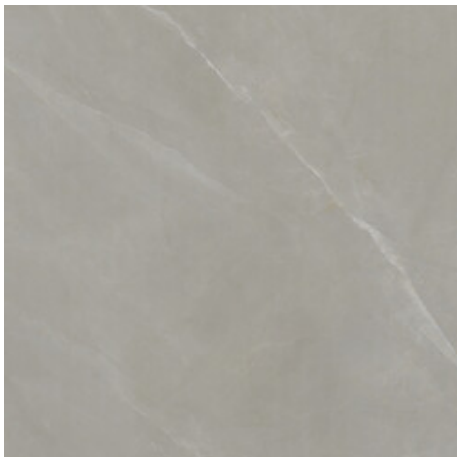

PARADISE TAUPE PULIDO 120x120 RC
G.192 | Poliert | Neutrale Scherben
Begradigt.

PARADISE WHITE PULIDO 120x120 RC
G.192 | Poliert | Neutrale Scherben
Begradigt.

PARADISE PEARL MATE 120x120 SL RC
G.201 | MATT | Neutrale Scherben
Begradigt.

PARADISE IVORY MATE 120x120 SL RC
G.201 | MATT | Neutrale Scherben
Begradigt.

PARADISE TAUPE MATE 120x120
SL RC
G.201 | MATT | Neutrale Scherben
Begradigt.

PARADISE WHITE MATE 120x120
SL RC
G.201 | MATT | Neutrale Scherben
Begradigt.