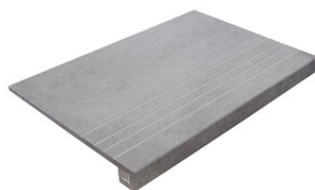

Technische Stufe

Feinsteinzeug

RODAPIÉ 10X60
| 60X120 / 24"x48"

RODAPIÉ 10X60 PULIDO
| 60X120 / 24"x48"

PELDAÑO ROMO 60X120
| 60X120 / 24"x48"

PELDAÑO ANGULO ROMO 60X120
| 60X120 / 24"x48"

PELDAÑO GRADONE RECTO 60X120
| 60X120 / 24"x48"