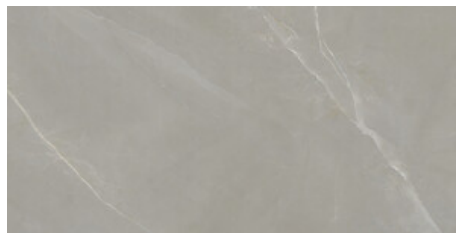

RC

G.200 | Poliert | Neutrale Scherben
Begradigt.

PARADISE WHITE PULIDO 75x150

RC

G.200 | Poliert | Neutrale Scherben
Begradigt.

60x120 Rc / 24"x48"

PARADISE WHITE PULIDO 60x120 RC
G.177 | Poliert | Neutrale Scherben
Begradigt.

PARADISE WHITE MATE 60x120 RC
G.1093 | MATT | Neutrale Scherben
Begradigt.

PARADISE PEARL MATE 60x120 RC
G.1093 | MATT | Neutrale Scherben
Begradigt.

PARADISE IVORY MATE 60x120 RC
G.1093 | MATT | Neutrale Scherben
Begradigt.