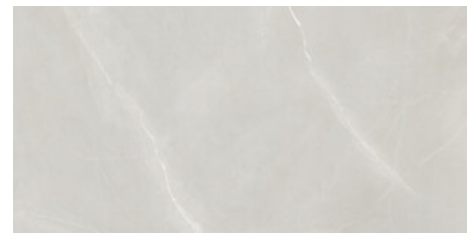

PARADISE PEARL PULIDO 60x120 RC
G.177 | Poliert | Neutrale Scherben
Begradigt.