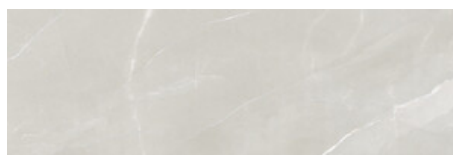

PARADISE PEARL BRILLO 30x90 RC
G.104 | Glanz | Weiss Scherbig
Begradigt.