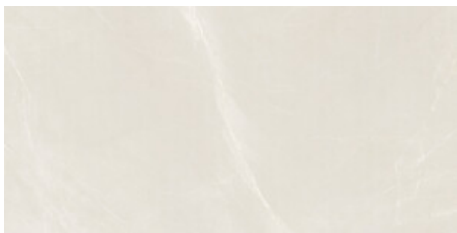

PARADISE WHITE MATE 60x120 RC
G.1093 | MATT | Neutrale Scherben
Begradigt.

PARADISE PEARL MATE 60x120 RC
G.1093 | MATT | Neutrale Scherben
Begradigt.

PARADISE IVORY MATE 60x120 RC
G.1093 | MATT | Neutrale Scherben
Begradigt.