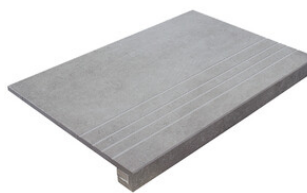

**PALERMO MAPLE MATE 20x120 SL
RC**
G.100 | MATT | Neutrale Scherben
Begradigt.

**PALERMO WALNUT MATE 20x120 SL
RC**
G.100 | MATT | Neutrale Scherben
Begradigt.

Technische Stufe

Feinsteinzeug

RODAPIÉ 10,8X120
| 23X120 / 9"x48"

RODAPIÉ 8X75
| 25X150 / 10"x59"

PELDAÑO ROMO 23X120
| 23X120 / 9"x48"

PELDAÑO ROMO 25X150
| 25X150 / 10"x59"

PELDAÑO ANGULO ROMO 23X120
| 23X120 / 9"x48"

PELDAÑO ANGULO ROMO 25X150
| 25X150 / 10"x59"

PELDAÑO GRADONE RECTO 23X120
| 23X120 / 9"x48"