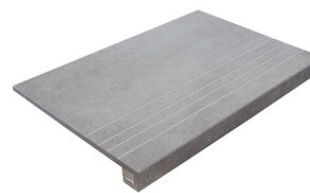

**PALERMO MAPLE MATE 20x120 SL
RC**
G.100 | MATT | Neutrale Scherben
Begradigt.

**PALERMO WALNUT MATE 20x120 SL
RC**
G.100 | MATT | Neutrale Scherben
Begradigt.

Technische Stufe

Feinsteinzeug

RODAPIÉ 10,8X120
| 23X120 / 9"x48"

RODAPIÉ 8X75
| 25X150 / 10"x59"

PELDAÑO ROMO 23X120
| 23X120 / 9"x48"

PELDAÑO ROMO 25X150
| 25X150 / 10"x59"

PELDAÑO ANGULO ROMO 23X120
| 23X120 / 9"x48"

PELDAÑO ANGULO ROMO 25X150
| 25X150 / 10"x59"

PELDAÑO GRADONE RECTO 23X120
| 23X120 / 9"x48"