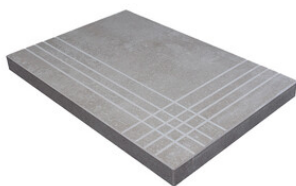

PELDAÑO ANGULO GRADONE RECTO 23X120
| 23X120 / 9"x48"