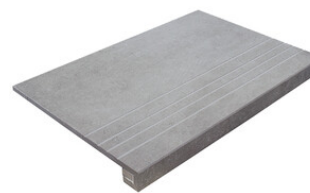

**PALERMO OAK MATE 20x120 SL RC  
ANTISLIP**  
G.5100 | MATT | Neutrale Scherben  
Begradigt.

**PALERMO MAPLE MATE 20x120 SL  
RC ANTISLIP**  
G.5100 | MATT | Neutrale Scherben  
Begradigt.

**PALERMO WALNUT MATE 20x120 SL  
RC ANTISLIP**  
G.5100 | MATT | Neutrale Scherben  
Begradigt.

**Technische Stufe**

Feinsteinzeug

**RODAPIÉ 10,8X120**  
| 23X120 / 9"x48"

**RODAPIÉ 8X75**  
| 25X150 / 10"x59"

**PELDAÑO ROMO 23X120**  
| 23X120 / 9"x48"

**PELDAÑO ROMO 25X150**  
| 25X150 / 10"x59"

**PELDAÑO ANGULO ROMO 23X120**  
| 23X120 / 9"x48"

**PELDAÑO ANGULO ROMO 25X150**  
| 25X150 / 10"x59"

**PELDAÑO GRADONE RECTO 23X120**  
| 23X120 / 9"x48"

**PELDAÑO GRADONE RECTO 25X150**  
| 25X150 / 10"x59"

**PELDAÑO ANGULO GRADONE RECTO 23X120**  
| 23X120 / 9"x48"