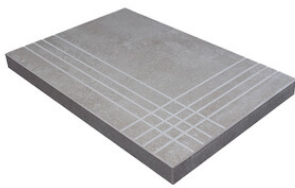

**PALERMO WALNUT MATE 20x120 SL  
RC ANTISLIP**  
G.5100 | MATT | Neutrale Scherben  
Begradigt.

**Technische Stufe**

Feinsteinzeug

**RODAPIÉ 10,8X120**  
| 23X120 / 9"x48"

**RODAPIÉ 8X75**  
| 25X150 / 10"x59"

**PELDAÑO ROMO 23X120**  
| 23X120 / 9"x48"

**PELDAÑO ROMO 25X150**  
| 25X150 / 10"x59"

**PELDAÑO ANGULO ROMO 23X120**  
| 23X120 / 9"x48"

**PELDAÑO ANGULO ROMO 25X150**  
| 25X150 / 10"x59"

**PELDAÑO GRADONE RECTO 23X120**  
| 23X120 / 9"x48"

**PELDAÑO GRADONE RECTO 25X150**  
| 25X150 / 10"x59"

**PELDAÑO ANGULO GRADONE RECTO 23X120**  
| 23X120 / 9"x48"

**PELDAÑO ANGULO GRADONE RECTO 25X150**  
| 25X150 / 10"x59"

Fotogallerie