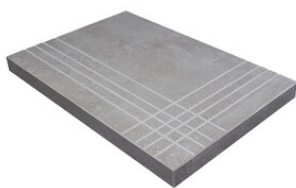

Serie **Pulsar**

60x60 RC / 24"x24"

60x60 Rc / 24"x24"

WHITE MATE 60x60 RC
G.76 | MATT | Eingefärbtes Feinsteinzeug
Begradigt.

PEARL MATE 60X60
G.76 | MATT | Eingefärbtes Feinsteinzeug
Begradigt.

ANTHRACITE MATE 60X60
G.76 | MATT | Eingefärbtes Feinsteinzeug
Begradigt.

Technische Stufe

Feinsteinzeug

RODAPIÉ 7,5X60
| 60X60 / 24"x24"

PELDAÑO ROMO 60X60
| 60X60 / 24"x24"

PELDAÑO ANGULO ROMO 60X60
| 60X60 / 24"x24"

PELDAÑO GRADONE RECTO 60X60
| 60X60 / 24"x24"

PELDAÑO ANGULO GRADONE RECTO 60X60
| 60X60 / 24"x24"