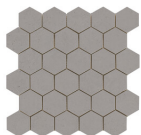

Serie **Pulsar**

60x60 RC / 24"x24"

60x60 Rc / 24"x24"

WHITE MATE 60x60 RC
G.76 | MATT | Eingefärbtes Feinsteinzeug
Begradigt.

PEARL MATE 60X60
G.76 | MATT | Eingefärbtes Feinsteinzeug
Begradigt.

ANTHRACITE MATE 60X60
G.76 | MATT | Eingefärbtes Feinsteinzeug
Begradigt.

SAND MATE 60X60
G.76 | MATT | Eingefärbtes Feinsteinzeug
Begradigt.

30x30 / 12"x12"

MOSAICO ANTHRACITE MATE 30x30
SP2037 | MATT |

MOSAICO SAND MATE 30x30
SP2037 | MATT |

MOSAICO WHITE MATE 30x30
SP2037 | MATT |

MOSAICO PEARL MATE 30x30
SP2037 | MATT |

26x27 / 11"x11"

HEXAGON ANTHRACITE MATE 26X27
SP2051 | MATT |

HEXAGON SAND MATE 26X27
SP2051 | MATT |

HEXAGON WHITE MATE 26X27
SP2051 | MATT |

HEXAGON PEARL MATE 26X27
SP2051 | MATT |