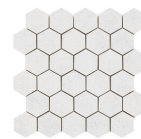

Serie **Pulsar**

60x60 RC / 24"x24"

60x60 Rc / 24"x24"

WHITE MATE 60x60 RC
G.76 | MATT | Eingefärbtes Feinsteinzeug
Begradigt.

PEARL MATE 60X60
G.76 | MATT | Eingefärbtes Feinsteinzeug
Begradigt.

ANTHRACITE MATE 60X60
G.76 | MATT | Eingefärbtes Feinsteinzeug
Begradigt.

SAND MATE 60X60
G.76 | MATT | Eingefärbtes Feinsteinzeug
Begradigt.

30x30 / 12"x12"

MOSAICO ANTHRACITE MATE 30x30
SP2037 | MATT |

MOSAICO SAND MATE 30x30
SP2037 | MATT |

MOSAICO WHITE MATE 30x30
SP2037 | MATT |

MOSAICO PEARL MATE 30x30
SP2037 | MATT |

26x27 / 11"x11"

HEXAGON ANTHRACITE MATE 26X27
SP2051 | MATT |

HEXAGON SAND MATE 26X27
SP2051 | MATT |

HEXAGON WHITE MATE 26X27
SP2051 | MATT |

HEXAGON PEARL MATE 26X27
SP2051 | MATT |