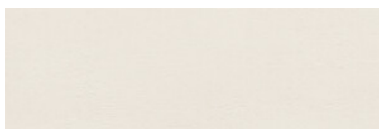

25x75 / 10"x30"

DECOR HIDRAULIC MATE 25x75
G.108 | MATT | Weiss Scherbig

WHITE MATE 25X75
G.107 | MATT | Weiss Scherbig

VISON MATE 25X75
G.107 | MATT | Weiss Scherbig

PEARL MATE 25X75
G.107 | MATT | Weiss Scherbig