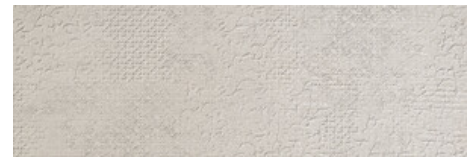

IVORY MATE 30x90 RC
G.104 | MATT | Weiss Scherbig
Begradigt.

PEARL MATE 30x90 RC
G.104 | MATT | Weiss Scherbig
Begradigt.

VISON MATE 30x90 RC
G.104 | MATT | Weiss Scherbig
Begradigt.

TEXTILE WHITE MATE 30x90 RC
G.112 | MATT | Weiss Scherbig
Begradigt.

TEXTILE IVORY MATE 30x90
G.112 | MATT | Weiss Scherbig
Begradigt.

CUBE IVORY MATE 30x90
G.112 | MATT | Weiss Scherbig
Begradigt.

CUBE WHITE MATE 30x90
G.112 | MATT | Weiss Scherbig
Begradigt.

TEXTILE PEARL MATE 30x90
G.112 | MATT | Weiss Scherbig
Begradigt.