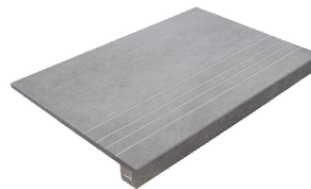

**Technische Stufe**

Feinsteinzeug

**RODAPIÉ 7,5X60**  
| 60X60 / 24"x24"

**PELDAÑO ROMO 60X60**  
| 60X60 / 24"x24"

**PELDAÑO ANGULO ROMO 60X60**  
| 60X60 / 24"x24"

**PELDAÑO GRADONE RECTO 60X60**  
| 60X60 / 24"x24"