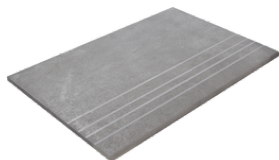

Technische Stufe

Feinsteinzeug

RODAPIÉ 7,5X60
| 60X60 / 24"x24"

PELDAÑO ROMO 60X60
| 60X60 / 24"x24"