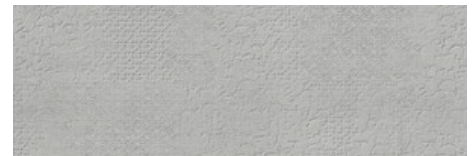

IVORY MATE 30x90 RC
G.104 | MATT | Weiss Scherbig
Begradigt.

PEARL MATE 30x90 RC
G.104 | MATT | Weiss Scherbig
Begradigt.

VISON MATE 30x90 RC
G.104 | MATT | Weiss Scherbig
Begradigt.

TEXTILE WHITE MATE 30x90 RC
G.112 | MATT | Weiss Scherbig
Begradigt.

TEXTILE IVORY MATE 30x90
G.112 | MATT | Weiss Scherbig
Begradigt.

CUBE IVORY MATE 30x90
G.112 | MATT | Weiss Scherbig
Begradigt.

CUBE WHITE MATE 30x90
G.112 | MATT | Weiss Scherbig
Begradigt.

TEXTILE PEARL MATE 30x90
G.112 | MATT | Weiss Scherbig
Begradigt.