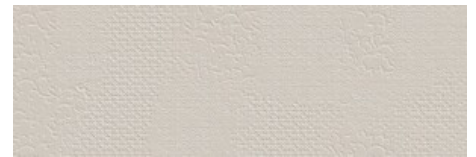

TEXTILE IVORY MATE 30x90
G.112 | MATT | Weiss Scherbig
Begradigt.