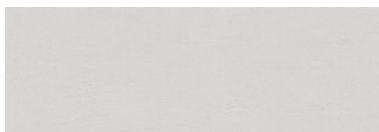

WHITE MATE 25X75
G.107 | MATT | Weiss Scherbig