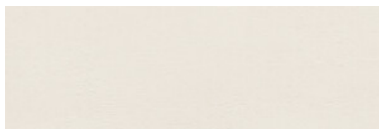

25x75 / 10"x30"

DECOR HIDRAULIC MATE 25x75
G.108 | MATT | Weiss Scherbig

WHITE MATE 25X75
G.107 | MATT | Weiss Scherbig

VISON MATE 25X75
G.107 | MATT | Weiss Scherbig

PEARL MATE 25X75
G.107 | MATT | Weiss Scherbig