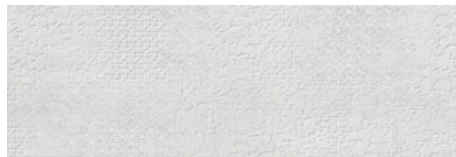

IVORY MATE 30x90 RC
G.104 | MATT | Weiss Scherbig
Begradigt.

PEARL MATE 30x90 RC
G.104 | MATT | Weiss Scherbig
Begradigt.

VISON MATE 30x90 RC
G.104 | MATT | Weiss Scherbig
Begradigt.

TEXTILE WHITE MATE 30x90 RC
G.112 | MATT | Weiss Scherbig
Begradigt.