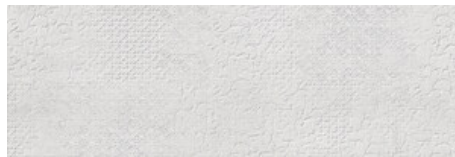

TEXTILE WHITE MATE 30x90 RC
G.112 | MATT | Weiss Scherbig
Begradigt.