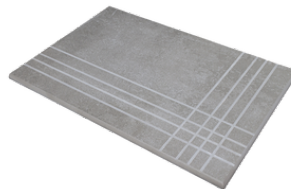

**Technische Stufe**

Feinsteinzeug

**RODAPIÉ 7,5X60**  
| 60X60 / 24"x24"

**PELDAÑO ROMO 60X60**  
| 60X60 / 24"x24"

**PELDAÑO ANGULO ROMO 60X60**  
| 60X60 / 24"x24"

**PELDAÑO GRADONE RECTO 60X60**  
| 60X60 / 24"x24"

**PELDAÑO ANGULO GRADONE RECTO 60X60**  
| 60X60 / 24"x24"

Fotogallerie

Die dargestellten Ergebnisse stellen eine grobe Annäherung dar. Dieses Dokument stellt kein Vertragsverhältnis dar. Um Bestellungen aufzugeben oder die Produktverfügbarkeit zu prüfen, wenden Sie sich bitte an das Unternehmen.