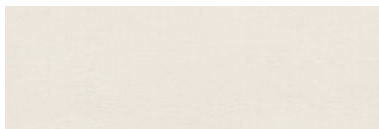

IVORY MATE 25X75
G.107 | MATT | Weiss Scherbig