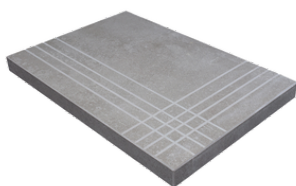

**Technische Stufe**

Feinsteinzeug

**RODAPIÉ 7,5X60**  
| 60X60 / 24"x24"

**PELDAÑO ROMO 60X60**  
| 60X60 / 24"x24"

**PELDAÑO ANGULO ROMO 60X60**  
| 60X60 / 24"x24"

**PELDAÑO GRADONE RECTO 60X60**  
| 60X60 / 24"x24"