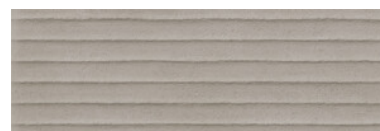

IVORY MATE 25X75
G.107 | MATT | Weiss Scherbig

ADUA WHITE MATE 25X75
G.108 | MATT | Weiss Scherbig

ADUA IVORY MATE 25X75
G.108 | MATT | Weiss Scherbig

ACCORD WHITE MATE 25X75
G.108 | MATT | Weiss Scherbig