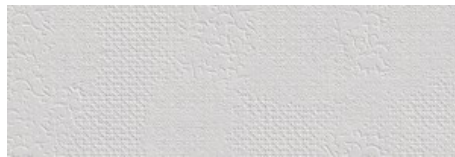

TEXTILE WHITE MATE 30x90 RC
G.112 | MATT | Weiss Scherbig
Begradigt.