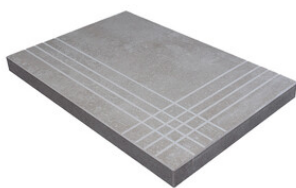

ACCORD VISON MATE 25X75
G.108 | MATT | Weiss Scherbig

ACCORD PEARL MATE 25X75
G.108 | MATT | Weiss Scherbig

ACCORD IVORY MATE 25X75
G.108 | MATT | Weiss Scherbig

Technische Stufe

Feinsteinzeug

RODAPIÉ 7,5X60
| 60X60 / 24"x24"

PELDAÑO ROMO 60X60
| 60X60 / 24"x24"

PELDAÑO ANGULO ROMO 60X60
| 60X60 / 24"x24"

PELDAÑO GRADONE RECTO 60X60
| 60X60 / 24"x24"

PELDAÑO ANGULO GRADONE RECTO 60X60
| 60X60 / 24"x24"

Fotogallerie