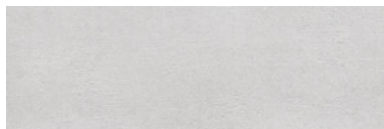

**HEXAGON VISON MATE 26X27**  
SP2051 | MATT |

**25x75 / 10"x30"**

**DECOR HIDRAULIC MATE 25x75**  
G.108 | MATT | Weiss Scherbig

**WHITE MATE 25X75**  
G.107 | MATT | Weiss Scherbig

**VISON MATE 25X75**  
G.107 | MATT | Weiss Scherbig