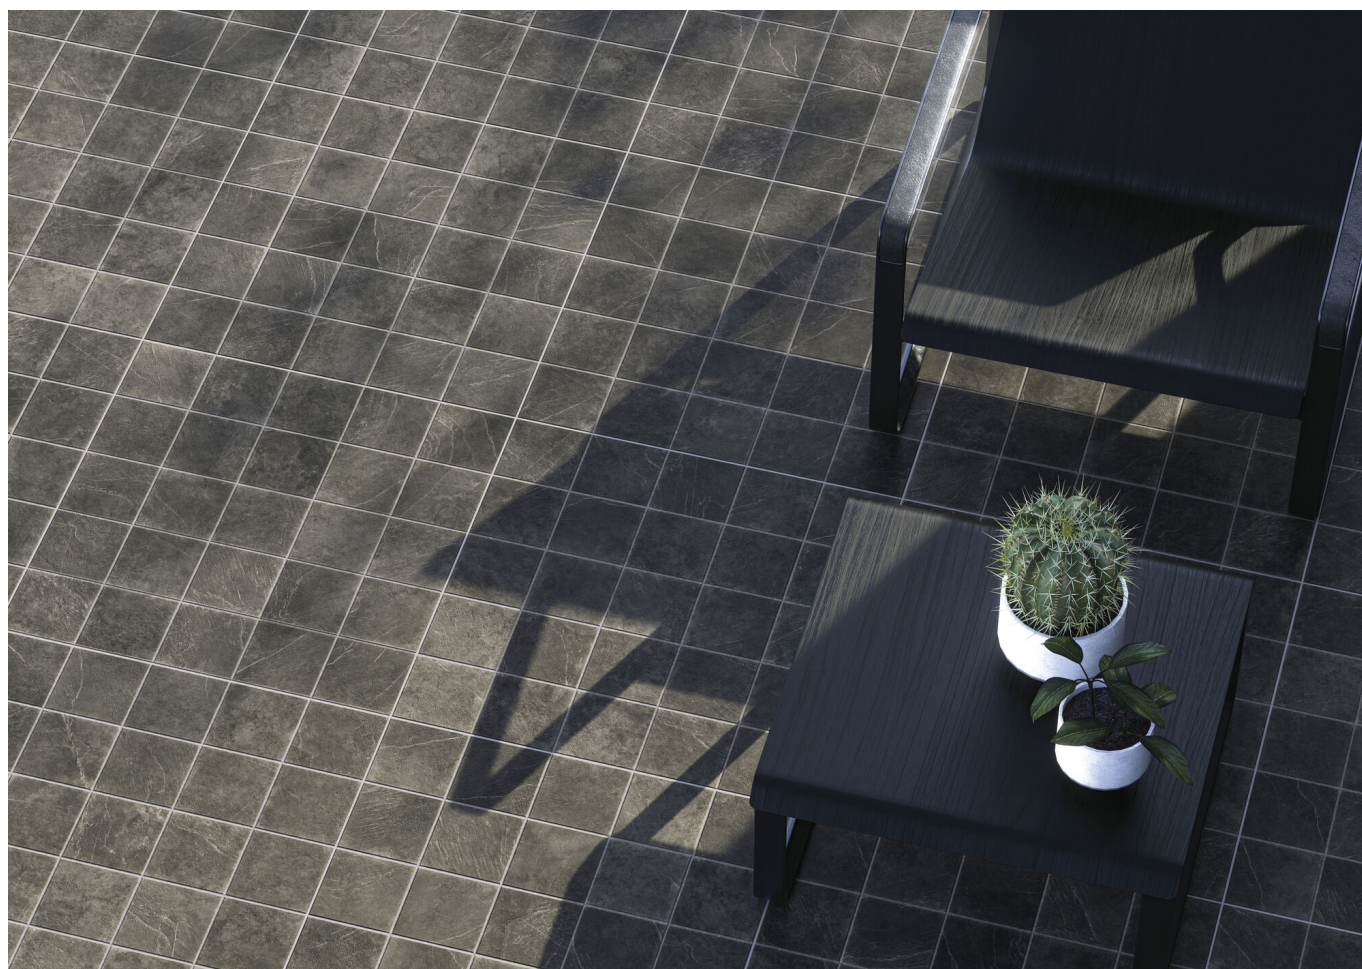

**cifre**  
cerámica

# Serie **Pisano**

60x60 SL / 24"x24"

**60x60 SI / 24"x24"**

**SLATE MATE 60X60 SL ANTISLIP**  
G.63 | MATT | Neutrale Scherben

**STONE MATE 60X60 SL ANTISLIP**  
G.63 | MATT | Neutrale Scherben

Fotogallerie