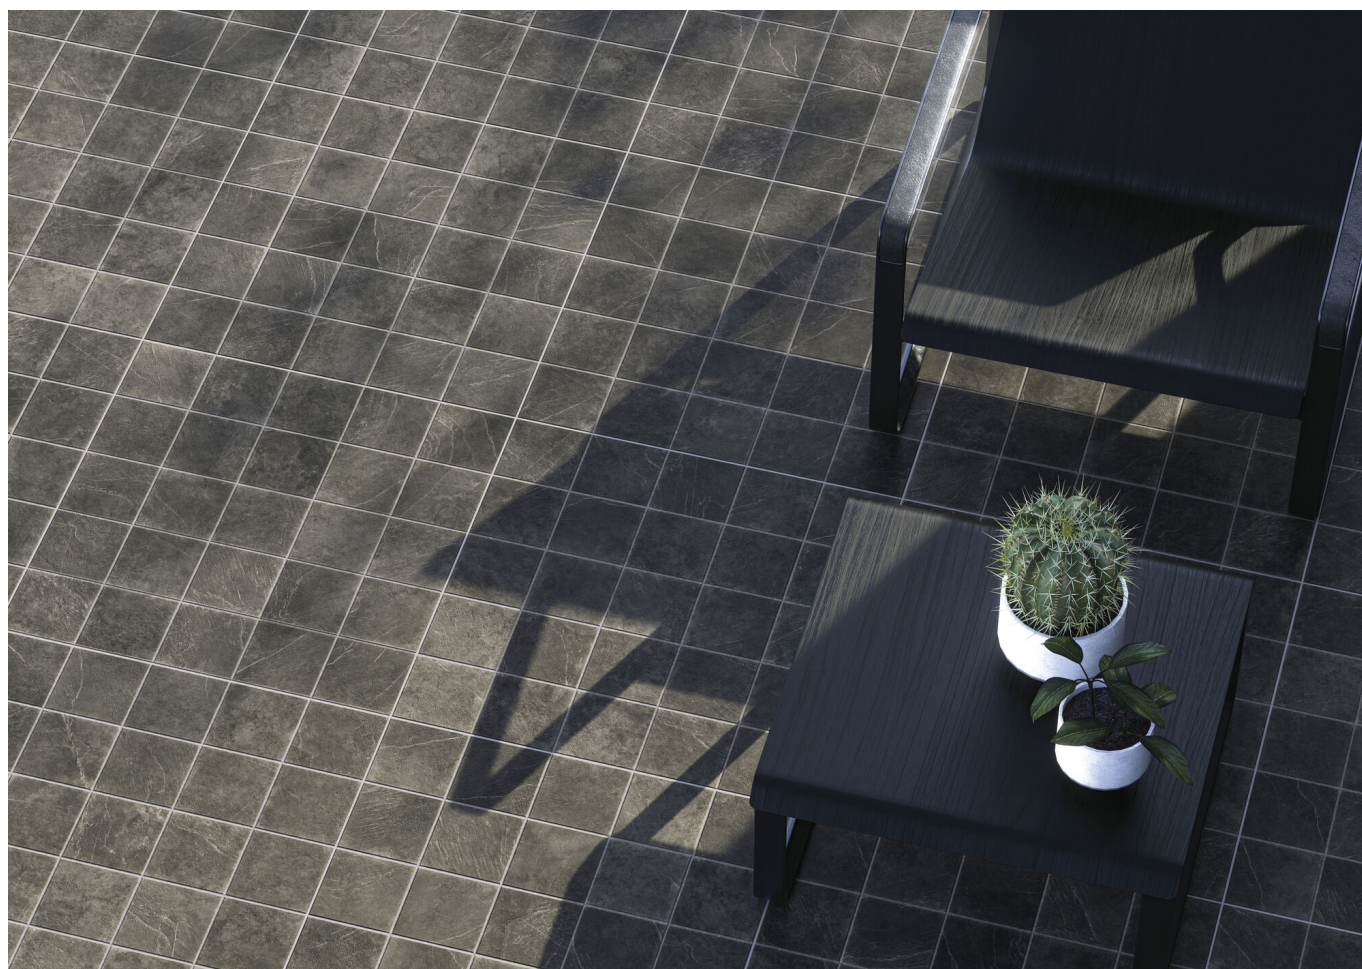

cifre
cerámica

Serie **Pisano**

60x60 SL / 24"x24"