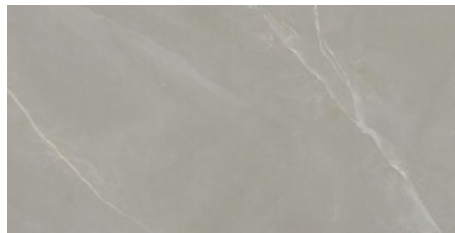

PEARL MATE 60x120 RC
G.1093 | MATT | Neutrale Scherben
Begradigt.

IVORY MATE 60x120 RC
G.1093 | MATT | Neutrale Scherben
Begradigt.

TAUPE MATE 60x120 RC
G.1093 | MATT | Neutrale Scherben
Begradigt.

PEARL PULIDO 60x120 RC
G.177 | Poliert | Neutrale Scherben
Begradigt.

IVORY PULIDO 60x120 RC
G.177 | Poliert | Neutrale Scherben
Begradigt.

TAUPE PULIDO 60x120 RC
G.177 | Poliert | Neutrale Scherben
Begradigt.

30x90 Rc / 12"x36"

WHITE MATE 30x90 RC
G.104 | MATT | Weiss Scherbig
Begradigt.