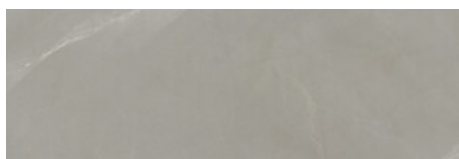

IVORY PULIDO 60x120 RC
G.177 | Poliert | Neutrale Scherben
Begradigt.

TAUPE PULIDO 60x120 RC
G.177 | Poliert | Neutrale Scherben
Begradigt.

30x90 Rc / 12"x36"

WHITE MATE 30x90 RC
G.104 | MATT | Weiss Scherbig
Begradigt.

PEARL MATE 30x90 RC
G.104 | MATT | Weiss Scherbig
Begradigt.

IVORY MATE 30x90 RC
G.104 | MATT | Weiss Scherbig
Begradigt.

TAUPE MATE 30x90 RC
G.104 | MATT | Weiss Scherbig
Begradigt.

PEARL BRILLO 30x90 RC
G.104 | Glanz | Weiss Scherbig
Begradigt.

IVORY BRILLO 30x90 RC
G.104 | Glanz | Weiss Scherbig
Begradigt.

TAUPE BRILLO 30x90 RC
G.104 | Glanz | Weiss Scherbig
Begradigt.

WHITE BRILLO 30x90 RC
G.104 | Glanz | Weiss Scherbig
Begradigt.

FLUTED WHITE MATE 30x90 RC
G.112 | MATT | Weiss Scherbig
Begradigt.