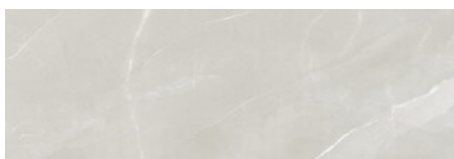

IVORY PULIDO 60x60 RC
G.171 | Poliert | Neutrale Scherben
Begradigt.

TAUPE PULIDO 60x60 RC
G.171 | Poliert | Neutrale Scherben
Begradigt.

30x90 Rc / 12"x36"

WHITE MATE 30x90 RC
G.104 | MATT | Weiss Scherbig
Begradigt.