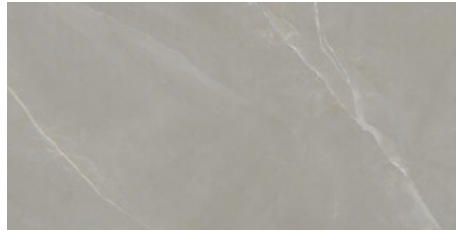

60x120 Rc / 24"x48"

WHITE PULIDO 60x120 RC
G.177 | Poliert | Neutrale Scherben
Begradigt.

WHITE MATE 60x120 RC
G.1093 | MATT | Neutrale Scherben
Begradigt.

PEARL MATE 60x120 RC
G.1093 | MATT | Neutrale Scherben
Begradigt.

IVORY MATE 60x120 RC
G.1093 | MATT | Neutrale Scherben
Begradigt.

TAUPE MATE 60x120 RC
G.1093 | MATT | Neutrale Scherben
Begradigt.

PEARL PULIDO 60x120 RC
G.177 | Poliirt | Neutrale Scherben
Begradigt.

IVORY PULIDO 60x120 RC
G.177 | Poliirt | Neutrale Scherben
Begradigt.