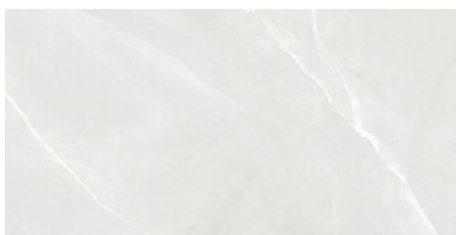

WHITE MATE 60x120 RC
G.1093 | MATT | Neutrale Scherben
Begradigt.