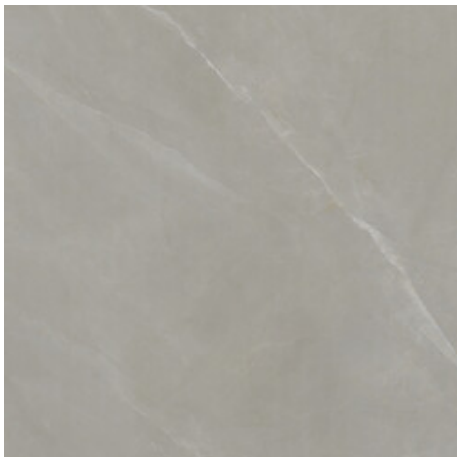

TAUPE PULIDO 120x120 RC
G.192 | Poliert | Neutrale Scherben
Begradigt.

WHITE PULIDO 120x120 RC
G.192 | Poliert | Neutrale Scherben
Begradigt.

PEARL MATE 120x120 SL RC
G.201 | MATT | Neutrale Scherben
Begradigt.

IVORY MATE 120x120 SL RC
G.201 | MATT | Neutrale Scherben
Begradigt.

TAUPE MATE 120x120 SL RC
G.201 | MATT | Neutrale Scherben
Begradigt.

WHITE MATE 120x120 SL RC
G.201 | MATT | Neutrale Scherben
Begradigt.