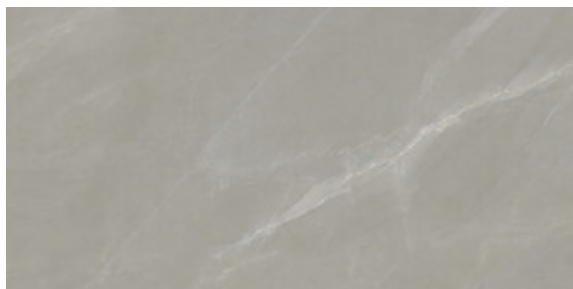

TAUPE PULIDO 120x120 RC
G.192 | Poliert | Neutrale Scherben
Begradigt.

WHITE PULIDO 120x120 RC
G.192 | Poliert | Neutrale Scherben
Begradigt.

PEARL MATE 120x120 SL RC
G.201 | MATT | Neutrale Scherben
Begradigt.

IVORY MATE 120x120 SL RC
G.201 | MATT | Neutrale Scherben
Begradigt.

TAUPE MATE 120x120 SL RC
G.201 | MATT | Neutrale Scherben
Begradigt.

WHITE MATE 120x120 SL RC
G.201 | MATT | Neutrale Scherben
Begradigt.

75x150 Rc / 30"x59"

PEARL PULIDO 75x150 RC
G.200 | Poliirt | Neutrale Scherben
Begradigt.

IVORY PULIDO 75x150 RC
G.200 | Poliirt | Neutrale Scherben
Begradigt.

TAUPE PULIDO 75x150 RC
G.200 | Poliert | Neutrale Scherben
Begradigt.