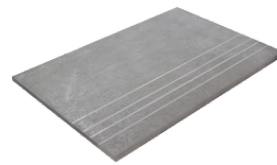

Technische Stufe

Feinsteinzeug

RODAPIÉ 10X120 PULIDO
| 120X120 / 48"x48"

RODAPIÉ 7.5X60 PULIDO
| 60X60 / 24"x24"

RODAPIÉ 11X75 PULIDO
| 75X150 / 30"x59"
| 75X75 / 30"x30"

RODAPIÉ 11X75
| 75X75 / 30"x30"

RODAPIÉ 10X60
| 60X120 / 24"x48"

RODAPIÉ 7,5X60
| 60X60 / 24"x24"

PELDAÑO ROMO 60X120
| 60X120 / 24"x48"