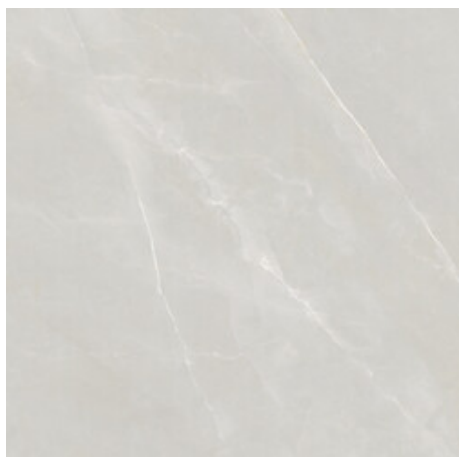

Serie **Paradise**

120x120 RC / 48"x48"

75x150 RC / 30"x59"

60x120 RC / 24"x48"

30x90 RC / 12"x36"

120x120 Rc / 48"x48"

PEARL PULIDO 120x120 RC
G.192 | Poliert | Neutrale Scherben
Begradigt.

IVORY PULIDO 120x120 RC
G.192 | Poliert | Neutrale Scherben
Begradigt.

TAUPE PULIDO 120x120 RC
G.192 | Poliert | Neutrale Scherben
Begradigt.

WHITE PULIDO 120x120 RC
G.192 | Poliert | Neutrale Scherben
Begradigt.

PEARL MATE 120x120 SL RC
G.201 | MATT | Neutrale Scherben
Begradigt.