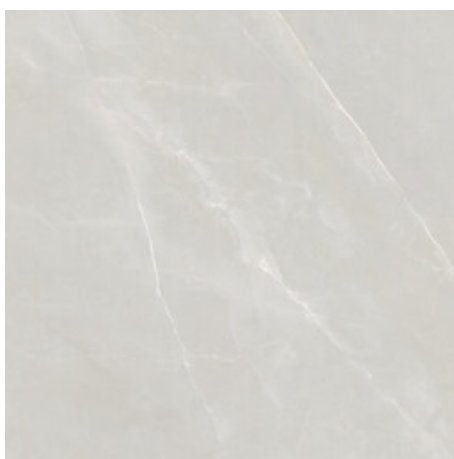

Serie **Paradise**

120x120 RC / 48"x48"

75x150 RC / 30"x59"

60x120 RC / 24"x48"

30x90 RC / 12"x36"

120x120 Rc / 48"x48"

PEARL PULIDO 120x120 RC
G.192 | Poliert | Neutrale Scherben
Begradigt.

IVORY PULIDO 120x120 RC
G.192 | Poliert | Neutrale Scherben
Begradigt.

TAUPE PULIDO 120x120 RC
G.192 | Poliert | Neutrale Scherben
Begradigt.

WHITE PULIDO 120x120 RC
G.192 | Poliert | Neutrale Scherben
Begradigt.

PEARL MATE 120x120 SL RC
G.201 | MATT | Neutrale Scherben
Begradigt.