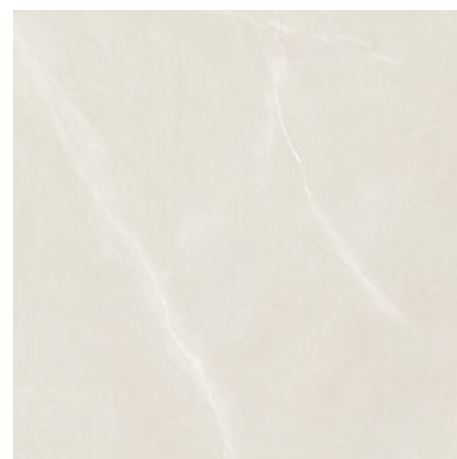

Serie **Paradise**

120x120 RC / 48"x48"

75x150 RC / 30"x59"

60x120 RC / 24"x48"

30x90 RC / 12"x36"

120x120 Rc / 48"x48"

PEARL PULIDO 120x120 RC
G.192 | Poliert | Neutrale Scherben
Begradigt.

IVORY PULIDO 120x120 RC
G.192 | Poliert | Neutrale Scherben
Begradigt.

TAUPE PULIDO 120x120 RC
G.192 | Poliert | Neutrale Scherben
Begradigt.

WHITE PULIDO 120x120 RC
G.192 | Poliert | Neutrale Scherben
Begradigt.

PEARL MATE 120x120 SL RC
G.201 | MATT | Neutrale Scherben
Begradigt.