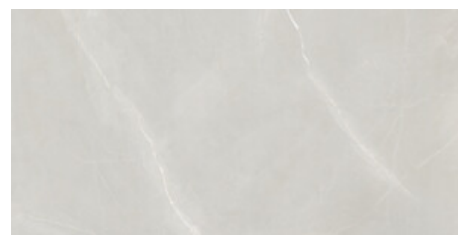

PEARL MATE 60x120 RC
G.1093 | MATT | Neutrale Scherben
Begradigt.

IVORY MATE 60x120 RC
G.1093 | MATT | Neutrale Scherben
Begradigt.

TAUPE MATE 60x120 RC
G.1093 | MATT | Neutrale Scherben
Begradigt.

PEARL PULIDO 60x120 RC
G.177 | Poliert | Neutrale Scherben
Begradigt.