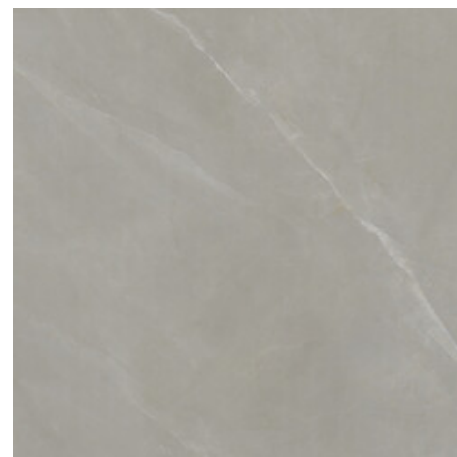

Serie **Paradise**

120x120 RC / 48"x48"

75x150 RC / 30"x59"

60x120 RC / 24"x48"

30x90 RC / 12"x36"

120x120 Rc / 48"x48"

PEARL PULIDO 120x120 RC
G.192 | Poliert | Neutrale Scherben
Begradigt.

IVORY PULIDO 120x120 RC
G.192 | Poliert | Neutrale Scherben
Begradigt.

TAUPE PULIDO 120x120 RC
G.192 | Poliert | Neutrale Scherben
Begradigt.

WHITE PULIDO 120x120 RC
G.192 | Poliert | Neutrale Scherben
Begradigt.

PEARL MATE 120x120 SL RC
G.201 | MATT | Neutrale Scherben
Begradigt.