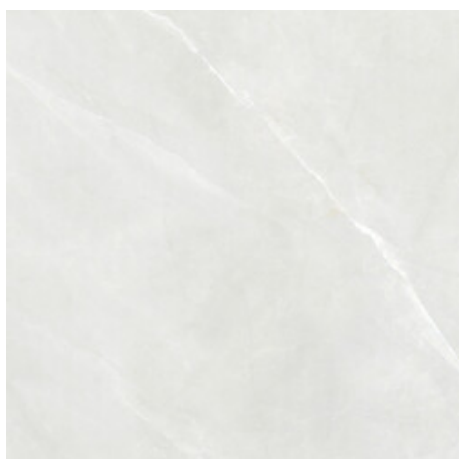

Serie **Paradise**

120x120 RC / 48"x48"

75x150 RC / 30"x59"

60x120 RC / 24"x48"

30x90 RC / 12"x36"

120x120 Rc / 48"x48"

PEARL PULIDO 120x120 RC
G.192 | Poliert | Neutrale Scherben
Begradigt.

IVORY PULIDO 120x120 RC
G.192 | Poliert | Neutrale Scherben
Begradigt.

TAUPE PULIDO 120x120 RC
G.192 | Poliert | Neutrale Scherben
Begradigt.

WHITE PULIDO 120x120 RC
G.192 | Poliert | Neutrale Scherben
Begradigt.

PEARL MATE 120x120 SL RC
G.201 | MATT | Neutrale Scherben
Begradigt.