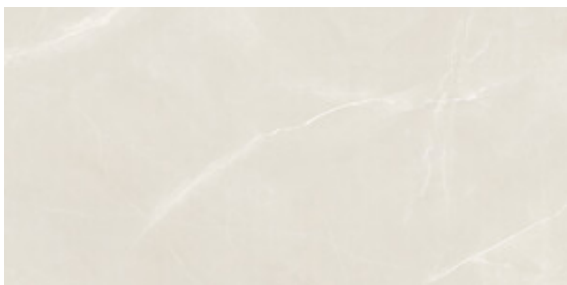

IVORY MATE 120x120 SL RC
G.201 | MATT | Neutrale Scherben
Begradigt.

TAUPE MATE 120x120 SL RC
G.201 | MATT | Neutrale Scherben
Begradigt.

WHITE MATE 120x120 SL RC
G.201 | MATT | Neutrale Scherben
Begradigt.

75x150 Rc / 30"x59"

PEARL PULIDO 75x150 RC
G.200 | Poliirt | Neutrale Scherben
Begradigt.

IVORY PULIDO 75x150 RC
G.200 | Poliirt | Neutrale Scherben
Begradigt.

TAUPE PULIDO 75x150 RC
G.200 | Poliert | Neutrale Scherben
Begradigt.