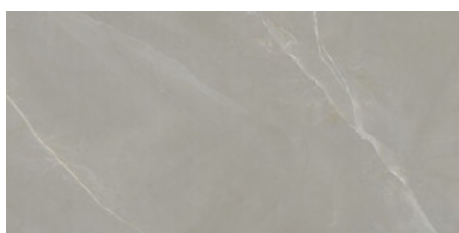

TAUPE MATE 60x120 SL RC
G.1093 | MATT | Neutrale Scherben
Begradigt.