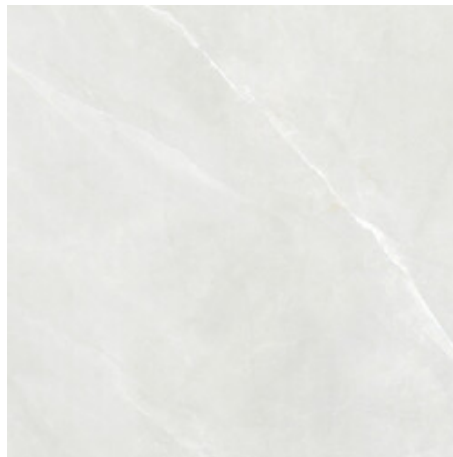

TAUPE PULIDO 120x120 RC
G.192 | Poliert | Neutrale Scherben
Begradigt.

WHITE PULIDO 120x120 RC
G.192 | Poliert | Neutrale Scherben
Begradigt.

PEARL MATE 120x120 SL RC
G.201 | MATT | Neutrale Scherben
Begradigt.

IVORY MATE 120x120 SL RC
G.201 | MATT | Neutrale Scherben
Begradigt.

TAUPE MATE 120x120 SL RC
G.201 | MATT | Neutrale Scherben
Begradigt.

WHITE MATE 120x120 SL RC
G.201 | MATT | Neutrale Scherben
Begradigt.