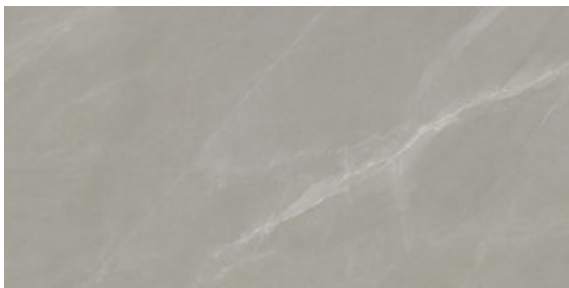

TAUPE MATE 120x120 SL RC
G.201 | MATT | Neutrale Scherben
Begradigt.

WHITE MATE 120x120 SL RC
G.201 | MATT | Neutrale Scherben
Begradigt.

75x150 Rc / 30"x59"

PEARL PULIDO 75x150 RC

G.200 | Poliert | Neutrale Scherben
Begradigt.

IVORY PULIDO 75x150 RC

G.200 | Poliert | Neutrale Scherben
Begradigt.

TAUPE PULIDO 75x150 RC

G.200 | Poliert | Neutrale Scherben
Begradigt.

WHITE PULIDO 75x150 RC
G.200 | Poliert | Neutrale Scherben
Begradigt.