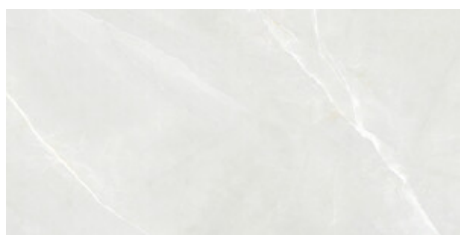

60x120 Rc / 24"x48"

WHITE PULIDO 60x120 RC
G.177 | Poliert | Neutrale Scherben
Begradigt.