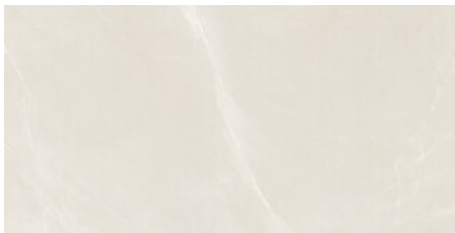

PEARL MATE 60x120 RC
G.1093 | MATT | Neutrale Scherben
Begradigt.

IVORY MATE 60x120 RC
G.1093 | MATT | Neutrale Scherben
Begradigt.

TAUPE MATE 60x120 RC
G.1093 | MATT | Neutrale Scherben
Begradigt.

PEARL PULIDO 60x120 RC
G.177 | Poliert | Neutrale Scherben
Begradigt.