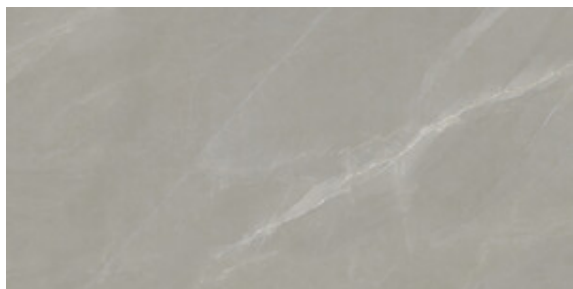

TAUPE MATE 120x120 SL RC
G.201 | MATT | Neutrale Scherben
Begradigt.

WHITE MATE 120x120 SL RC
G.201 | MATT | Neutrale Scherben
Begradigt.

75x150 Rc / 30"x59"

PEARL PULIDO 75x150 RC
G.200 | Poliert | Neutrale Scherben
Begradigt.

IVORY PULIDO 75x150 RC
G.200 | Poliert | Neutrale Scherben
Begradigt.

TAUPE PULIDO 75x150 RC
G.200 | Poliert | Neutrale Scherben
Begradigt.

WHITE PULIDO 75x150 RC
G.200 | Poliert | Neutrale Scherben
Begradigt.