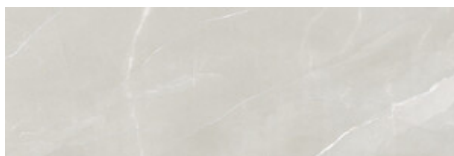

PEARL BRILLO 30x90 RC
G.104 | Glanz | Weiss Scherbig
Begradigt.