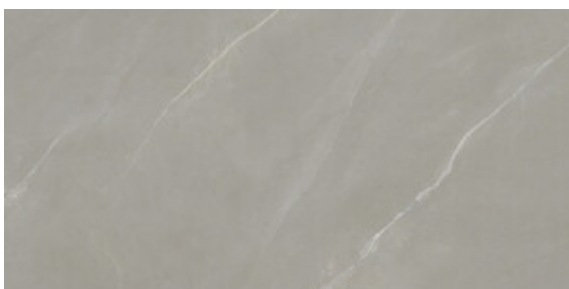

TAUPE MATE 120x120 SL RC
G.201 | MATT | Neutrale Scherben
Begradigt.

WHITE MATE 120x120 SL RC
G.201 | MATT | Neutrale Scherben
Begradigt.

75x150 Rc / 30"x59"

PEARL PULIDO 75x150 RC

G.200 | Poliert | Neutrale Scherben
Begradigt.

IVORY PULIDO 75x150 RC

G.200 | Poliert | Neutrale Scherben
Begradigt.

TAUPE PULIDO 75x150 RC

G.200 | Poliert | Neutrale Scherben
Begradigt.

WHITE PULIDO 75x150 RC
G.200 | Poliert | Neutrale Scherben
Begradigt.