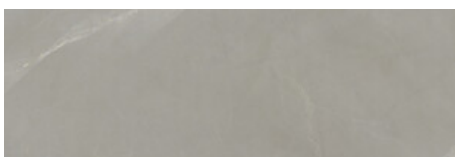

IVORY PULIDO 60x120 RC
G.177 | Poliert | Neutrale Scherben
Begradigt.

TAUPE PULIDO 60x120 RC
G.177 | Poliert | Neutrale Scherben
Begradigt.

30x90 Rc / 12"x36"

WHITE MATE 30x90 RC
G.104 | MATT | Weiss Scherbig
Begradigt.

PEARL MATE 30x90 RC
G.104 | MATT | Weiss Scherbig
Begradigt.

IVORY MATE 30x90 RC
G.104 | MATT | Weiss Scherbig
Begradigt.

TAUPE MATE 30x90 RC
G.104 | MATT | Weiss Scherbig
Begradigt.

PEARL BRILLO 30x90 RC
G.104 | Glanz | Weiss Scherbig
Begradigt.