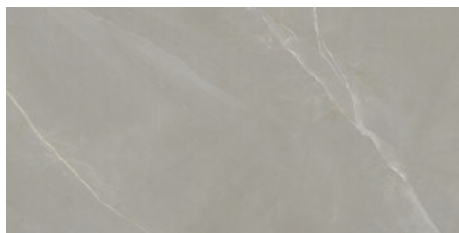

TAUPE PULIDO 60x120 RC
G.177 | Poliert | Neutrale Scherben
Begradigt.