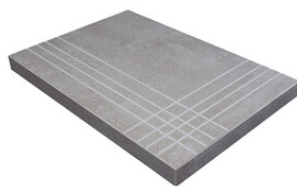

PELDAÑO ANGULO ROMO 25X150
| 25X150 / 10"x59"

PELDAÑO GRADONE RECTO 23X120
| 23X120 / 9"x48"

PELDAÑO GRADONE RECTO 25X150
| 25X150 / 10"x59"

PELDAÑO ANGULO GRADONE RECTO 23X120
| 23X120 / 9"x48"

PELDAÑO ANGULO GRADONE RECTO 25X150
| 25X150 / 10"x59"