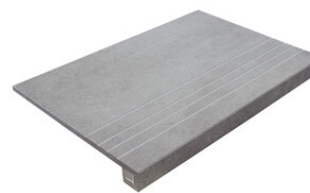

G.100 | MATT | Neutrale Scherben  
Begradigt.

**Technische Stufe**

Feinsteinzeug

**RODAPIÉ 10,8X120**  
| 23X120 / 9"x48"

**RODAPIÉ 8X75**  
| 25X150 / 10"x59"

**PELDAÑO ROMO 23X120**  
| 23X120 / 9"x48"

**PELDAÑO ROMO 25X150**  
| 25X150 / 10"x59"

**PELDAÑO ANGULO ROMO 23X120**  
| 23X120 / 9"x48"

**PELDAÑO ANGULO ROMO 25X150**  
| 25X150 / 10"x59"

**PELDAÑO GRADONE RECTO 23X120**  
| 23X120 / 9"x48"

**PELDAÑO GRADONE RECTO 25X150**  
| 25X150 / 10"x59"