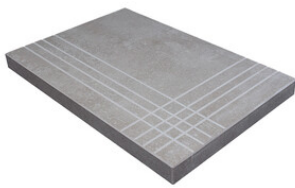

G.5100 | MATT | Neutrale Scherben
Begradigt.

**MAPLE MATE 20x120 SL RC
ANTISLIP**

G.5100 | MATT | Neutrale Scherben
Begradigt.

WALNUT MATE 20x120 SL RC
ANTISLIP
G.5100 | MATT | Neutrale Scherben
Begradigt.

Technische Stufe

Feinsteinzeug

RODAPIÉ 10,8X120
| 23X120 / 9"x48"

RODAPIÉ 8X75
| 25X150 / 10"x59"

PELDAÑO ROMO 23X120
| 23X120 / 9"x48"

PELDAÑO ROMO 25X150
| 25X150 / 10"x59"

PELDAÑO ANGULO ROMO 23X120
| 23X120 / 9"x48"

PELDAÑO ANGULO ROMO 25X150
| 25X150 / 10"x59"

PELDAÑO GRADONE RECTO 23X120
| 23X120 / 9"x48"

PELDAÑO GRADONE RECTO 25X150
| 25X150 / 10"x59"

PELDAÑO ANGULO GRADONE RECTO 23X120
| 23X120 / 9"x48"

PELDAÑO ANGULO GRADONE RECTO 25X150
| 25X150 / 10"x59"