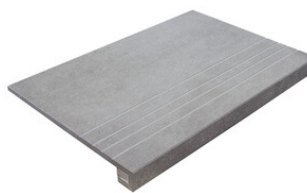

## **20x120 SI Rc / 8"x48"**

---

**OAK MATE 20x120 SL RC**  
G.100 | MATT | Neutrale Scherben  
Begradigt.

**MAPLE MATE 20x120 SL RC**

G.100 | MATT | Neutrale Scherben  
Begradigt.

**WALNUT MATE 20x120 SL RC**

G.100 | MATT | Neutrale Scherben  
Begradigt.

**Technische Stufe**

Feinsteinzeug

**RODAPIÉ 10,8X120**  
| 23X120 / 9"x48"

**RODAPIÉ 8X75**  
| 25X150 / 10"x59"

**PELDAÑO ROMO 23X120**  
| 23X120 / 9"x48"

**PELDAÑO ROMO 25X150**  
| 25X150 / 10"x59"

**PELDAÑO ANGULO ROMO 23X120**  
| 23X120 / 9"x48"

**PELDAÑO ANGULO ROMO 25X150**  
| 25X150 / 10"x59"

**PELDAÑO GRADONE RECTO 23X120**  
| 23X120 / 9"x48"

**PELDAÑO GRADONE RECTO 25X150**  
| 25X150 / 10"x59"