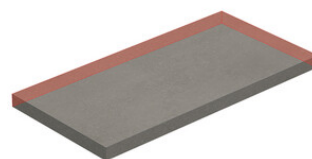

PELDAÑO GRADONE RECTO 23X120
| 23X120 / 9"x48"

PELDAÑO GRADONE RECTO 25X150
| 25X150 / 10"x59"

PELDAÑO ANGULO GRADONE RECTO 20X120
| 20X120 / 8"x48"

PELDAÑO ANGULO GRADONE RECTO 23X120
| 23X120 / 9"x48"

PELDAÑO ANGULO GRADONE RECTO 25X150
| 25X150 / 10"x59"

Step

OYSTER

SIMPLE STEP MAT
| 30X120 / 12"x48"

Die dargestellten Ergebnisse stellen eine grobe Annäherung dar. Dieses Dokument stellt kein Vertragsverhältnis dar. Um Bestellungen aufzugeben oder die Produktverfügbarkeit zu prüfen, wenden Sie sich bitte an das Unternehmen.