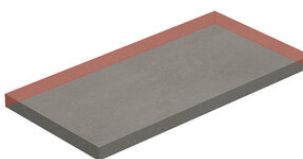

PELDAÑO GRADONE RECTO 23X120
| 23X120 / 9"x48"

PELDAÑO GRADONE RECTO 25X150
| 25X150 / 10"x59"

PELDAÑO ANGULO GRADONE RECTO 20X120
| 20X120 / 8"x48"

PELDAÑO ANGULO GRADONE RECTO 23X120
| 23X120 / 9"x48"

PELDAÑO ANGULO GRADONE RECTO 25X150
| 25X150 / 10"x59"

Step

OYSTER

SIMPLE STEP MAT
| 30X120 / 12"x48"

Die dargestellten Ergebnisse stellen eine grobe Annäherung dar. Dieses Dokument stellt kein Vertragsverhältnis dar. Um Bestellungen aufzugeben oder die Produktverfügbarkeit zu prüfen, wenden Sie sich bitte an das Unternehmen.