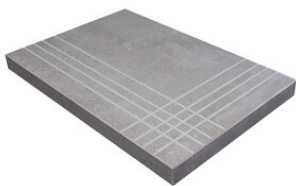

PELDAÑO ANGULO ROMO 23X120
| 23X120 / 9"x48"

PELDAÑO ANGULO ROMO 25X150
| 25X150 / 10"x59"

PELDAÑO GRADONE RECTO 20X120
| 20X120 / 8"x48"

PELDAÑO GRADONE RECTO 23X120
| 23X120 / 9"x48"

PELDAÑO GRADONE RECTO 25X150
| 25X150 / 10"x59"

PELDAÑO ANGULO GRADONE RECTO 20X120
| 20X120 / 8"x48"

PELDAÑO ANGULO GRADONE RECTO 23X120
| 23X120 / 9"x48"

PELDAÑO ANGULO GRADONE RECTO 25X150
| 25X150 / 10"x59"

Step

OYSTER

SIMPLE STEP MAT

| 30X120 / 12"x48"