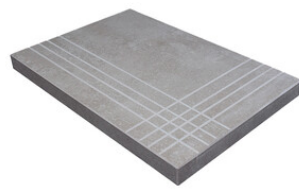

PELDAÑO ROMO 25X150
| 25X150 / 10"x59"

PELDAÑO ANGULO ROMO 20X120
| 20X120 / 8"x48"

PELDAÑO ANGULO ROMO 23X120
| 23X120 / 9"x48"

PELDAÑO ANGULO ROMO 25X150
| 25X150 / 10"x59"

PELDAÑO GRADONE RECTO 20X120
| 20X120 / 8"x48"

PELDAÑO GRADONE RECTO 23X120
| 23X120 / 9"x48"

PELDAÑO GRADONE RECTO 25X150
| 25X150 / 10"x59"

PELDAÑO ANGULO GRADONE RECTO 20X120
| 20X120 / 8"x48"

PELDAÑO ANGULO GRADONE RECTO 23X120
| 23X120 / 9"x48"

PELDAÑO ANGULO GRADONE RECTO 25X150
| 25X150 / 10"x59"

Step

OYSTER

SIMPLE STEP MAT
| 30X120 / 12"x48"

Die dargestellten Ergebnisse stellen eine grobe Annäherung dar. Dieses Dokument stellt kein Vertragsverhältnis dar. Um Bestellungen aufzugeben oder die Produktverfügbarkeit zu prüfen, wenden Sie sich bitte an das Unternehmen.