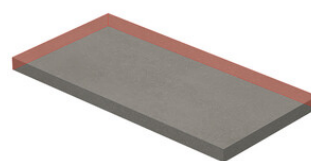

PELDAÑO ANGULO GRADONE RECTO 20X120
| 20X120 / 8"x48"

PELDAÑO ANGULO GRADONE RECTO 23X120
| 23X120 / 9"x48"

PELDAÑO ANGULO GRADONE RECTO 25X150
| 25X150 / 10"x59"

Step

OYSTER

SIMPLE STEP MAT

| 30X120 / 12"x48"