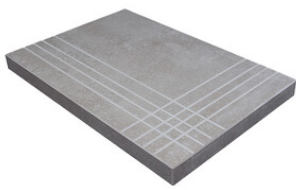

PELDAÑO ROMO 25X150
| 25X150 / 10"x59"

PELDAÑO ANGULO ROMO 20X120
| 20X120 / 8"x48"

PELDAÑO ANGULO ROMO 23X120
| 23X120 / 9"x48"

PELDAÑO ANGULO ROMO 25X150
| 25X150 / 10"x59"

PELDAÑO GRADONE RECTO 20X120
| 20X120 / 8"x48"

PELDAÑO GRADONE RECTO 23X120
| 23X120 / 9"x48"

PELDAÑO GRADONE RECTO 25X150
| 25X150 / 10"x59"

PELDAÑO ANGULO GRADONE RECTO 20X120
| 20X120 / 8"x48"

PELDAÑO ANGULO GRADONE RECTO 23X120
| 23X120 / 9"x48"

PELDAÑO ANGULO GRADONE RECTO 25X150
| 25X150 / 10"x59"

Step

OYSTER

SIMPLE STEP MAT
| 30X120 / 12"x48"

Die dargestellten Ergebnisse stellen eine grobe Annäherung dar. Dieses Dokument stellt kein Vertragsverhältnis dar. Um Bestellungen aufzugeben oder die Produktverfügbarkeit zu prüfen, wenden Sie sich bitte an das Unternehmen.