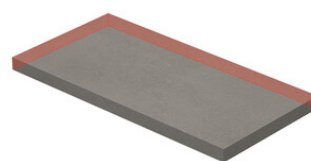

PELDAÑO GRADONE RECTO 23X120
| 23X120 / 9"x48"

PELDAÑO GRADONE RECTO 25X150
| 25X150 / 10"x59"

PELDAÑO ANGULO GRADONE RECTO 20X120
| 20X120 / 8"x48"

PELDAÑO ANGULO GRADONE RECTO 23X120
| 23X120 / 9"x48"

PELDAÑO ANGULO GRADONE RECTO 25X150
| 25X150 / 10"x59"

Step

OYSTER

SIMPLE STEP MAT
| 30X120 / 12"x48"

Die dargestellten Ergebnisse stellen eine grobe Annäherung dar. Dieses Dokument stellt kein Vertragsverhältnis dar. Um Bestellungen aufzugeben oder die Produktverfügbarkeit zu prüfen, wenden Sie sich bitte an das Unternehmen.