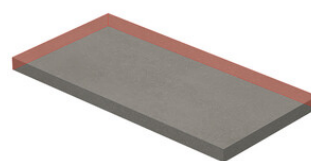

PELDAÑO GRADONE RECTO 20X120
| 20X120 / 8"x48"

PELDAÑO GRADONE RECTO 23X120
| 23X120 / 9"x48"

PELDAÑO GRADONE RECTO 25X150
| 25X150 / 10"x59"

PELDAÑO ANGULO GRADONE RECTO 20X120
| 20X120 / 8"x48"

PELDAÑO ANGULO GRADONE RECTO 23X120
| 23X120 / 9"x48"

PELDAÑO ANGULO GRADONE RECTO 25X150
| 25X150 / 10"x59"

Step

OYSTER

SIMPLE STEP MAT

| 30X120 / 12"x48"

Die dargestellten Ergebnisse stellen eine grobe Annäherung dar. Dieses Dokument stellt kein Vertragsverhältnis dar. Um Bestellungen aufzugeben oder die Produktverfügbarkeit zu prüfen, wenden Sie sich bitte an das Unternehmen.