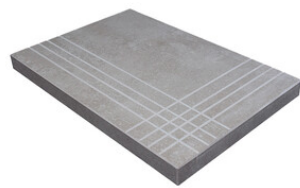

PELDAÑO GRADONE RECTO 20X120
| 20X120 / 8"x48"

PELDAÑO GRADONE RECTO 23X120
| 23X120 / 9"x48"

PELDAÑO GRADONE RECTO 25X150
| 25X150 / 10"x59"

PELDAÑO ANGULO GRADONE RECTO 20X120
| 20X120 / 8"x48"

PELDAÑO ANGULO GRADONE RECTO 23X120
| 23X120 / 9"x48"

PELDAÑO ANGULO GRADONE RECTO 25X150
| 25X150 / 10"x59"

Step

OYSTER

SIMPLE STEP MAT

| 30X120 / 12"x48"

Die dargestellten Ergebnisse stellen eine grobe Annäherung dar. Dieses Dokument stellt kein Vertragsverhältnis dar. Um Bestellungen aufzugeben oder die Produktverfügbarkeit zu prüfen, wenden Sie sich bitte an das Unternehmen.