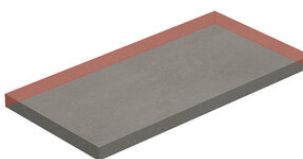

**PELDAÑO ANGULO GRADONE RECTO 23X120**  
| 23X120 / 9"x48"

**PELDAÑO ANGULO GRADONE RECTO 25X150**  
| 25X150 / 10"x59"

Step

# OYSTER

**SIMPLE STEP MAT**  
| 30X120 / 12"x48"

---

**cifre**  
cerámica

Die dargestellten Ergebnisse stellen eine grobe Annäherung dar. Dieses Dokument stellt kein Vertragsverhältnis dar. Um Bestellungen aufzugeben oder die Produktverfügbarkeit zu prüfen, wenden Sie sich bitte an das Unternehmen.