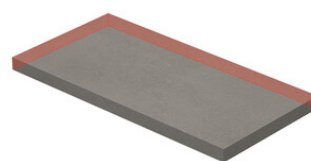

**PELDAÑO ANGULO GRADONE RECTO 23X120**  
| 23X120 / 9"x48"

**PELDAÑO ANGULO GRADONE RECTO 25X150**  
| 25X150 / 10"x59"

Step

# OYSTER

**SIMPLE STEP MAT**  
| 30X120 / 12"x48"

---

**cifre**  
cerámica

Die dargestellten Ergebnisse stellen eine grobe Annäherung dar. Dieses Dokument stellt kein Vertragsverhältnis dar. Um Bestellungen aufzugeben oder die Produktverfügbarkeit zu prüfen, wenden Sie sich bitte an das Unternehmen.