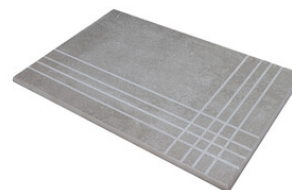

# Serie **Oyster**

Technische Stufe

Feinsteinzeug

**RODAPIÉ 10X60**  
| 20X120 / 8"x48"

**RODAPIÉ 10,8X120**  
| 23X120 / 9"x48"

**RODAPIÉ 8X75**  
| 25X150 / 10"x59"

**PELDAÑO ROMO 20X120**  
| 20X120 / 8"x48"

**PELDAÑO ROMO 23X120**  
| 23X120 / 9"x48"

**PELDAÑO ROMO 25X150**  
| 25X150 / 10"x59"

**PELDAÑO ANGULO ROMO 20X120**  
| 20X120 / 8"x48"

**PELDAÑO ANGULO ROMO 23X120**  
| 23X120 / 9"x48"

**PELDAÑO ANGULO ROMO 25X150**  
| 25X150 / 10"x59"

**PELDAÑO GRADONE RECTO 20X120**  
| 20X120 / 8"x48"

**PELDAÑO GRADONE RECTO 23X120**  
| 23X120 / 9"x48"

**PELDAÑO GRADONE RECTO 25X150**  
| 25X150 / 10"x59"

**PELDAÑO ANGULO GRADONE RECTO 20X120**  
| 20X120 / 8"x48"