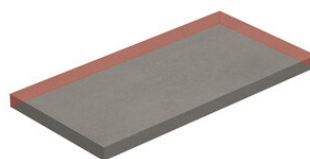

PELDAÑO ANGULO GRADONE RECTO 25X150
| 25X150 / 10"x59"

Step

OYSTER

SIMPLE STEP MAT

| 30X120 / 12"x48"

Die dargestellten Ergebnisse stellen eine grobe Annäherung dar. Dieses Dokument stellt kein Vertragsverhältnis dar. Um Bestellungen aufzugeben oder die Produktverfügbarkeit zu prüfen, wenden Sie sich bitte an das Unternehmen.